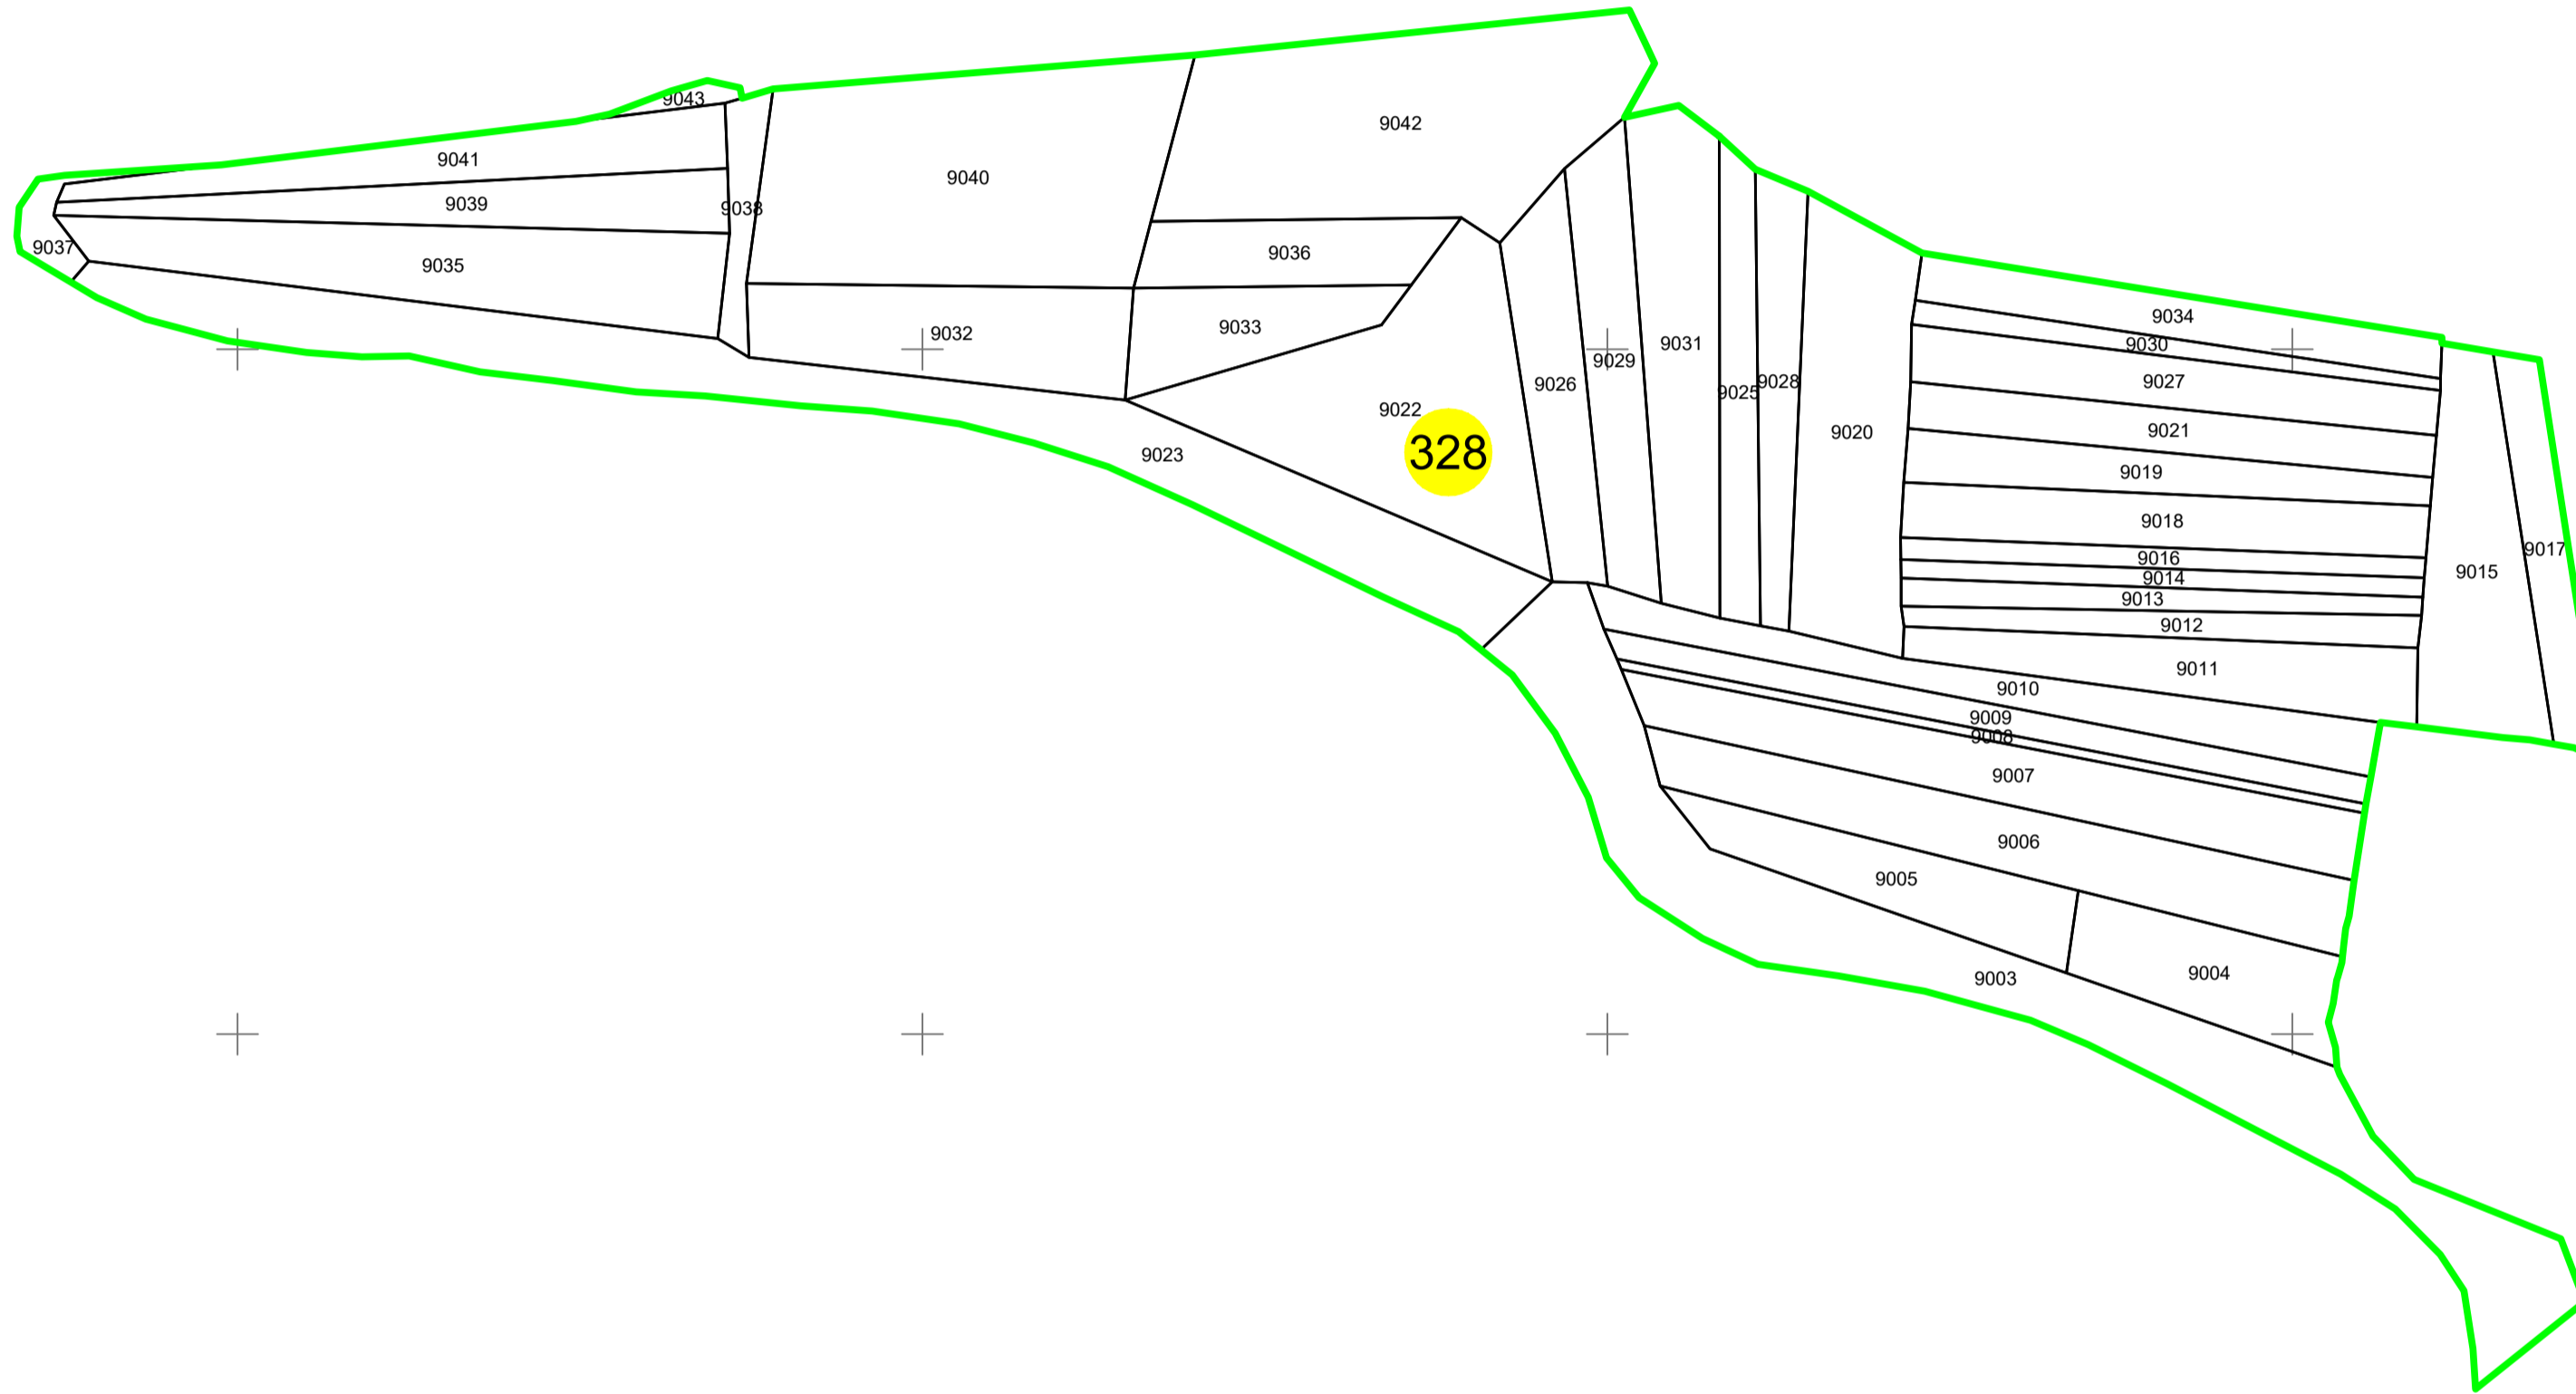

PLAN CADASTRAL
UAT: Moldovenesti, judetul: CLUJ, Sect. cad. 328, plansa 1
Scara 1:2000
Sistem de proiectie: stereografic 1970
Spre Publicare

Executant: SC TOTAL BUSINESS LAND SRL
Data: 10.03.2025

LEGENDA	
Numar Sector	1
Cod constructie	C1
ID imobil	15
Limita sector	
Limita imobil	
Hidrografie	
Limita UAT	
Limita intravilan	
Limita tarla	
Numar tarla	101
Numar postal	37B
Limita constructie	