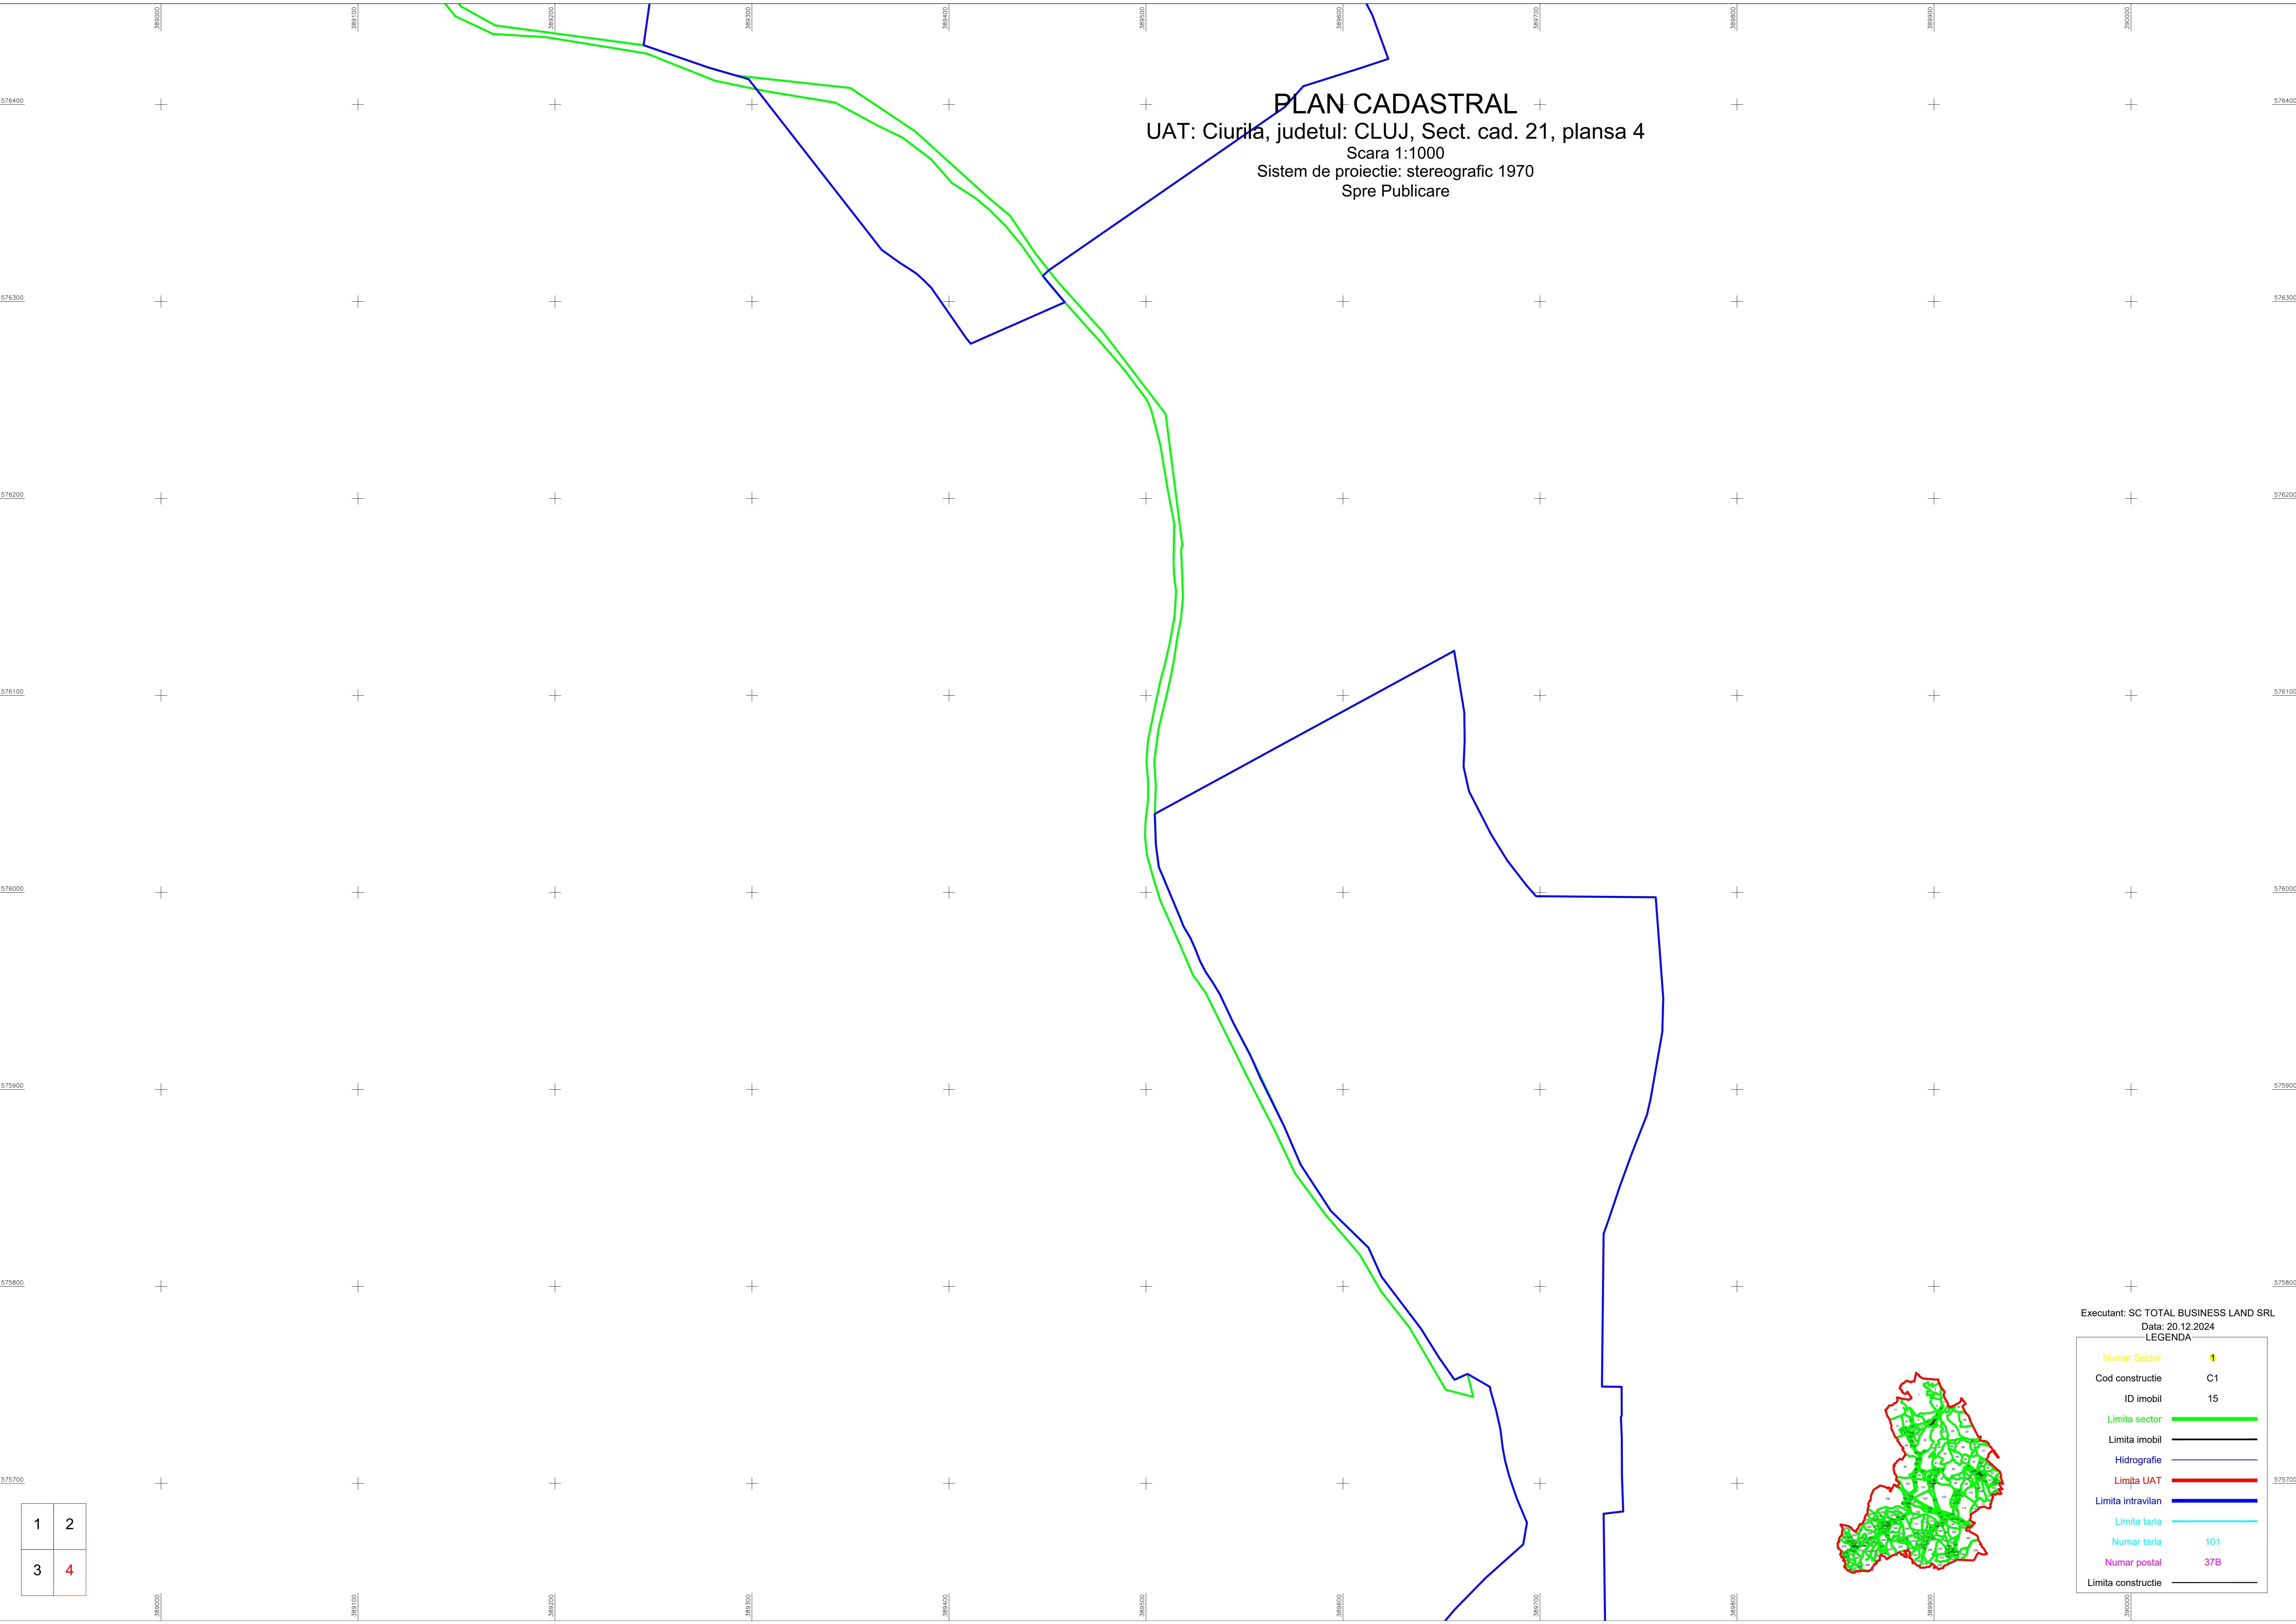

PLAN CADASTRAL
UAT: Ciurila, judetul: CLUJ, Sect. cad. 21, plansa 4
Scara 1:1000
Sistem de proiectie: stereografic 1970
Spre Publicare

1	2
3	4

Executant: SC TOTAL BUSINESS LAND SRL
Data: 20.12.2024

LEGENDA

Numar Sector	1
Cod constructie	C1
ID imobil	15
Limita sector	
Limita imobil	
Hidrografie	
Limita UAT	
Limita intravilan	
Limita tarla	
Numar tarla	101
Numar postal	37B
Limita constructie	