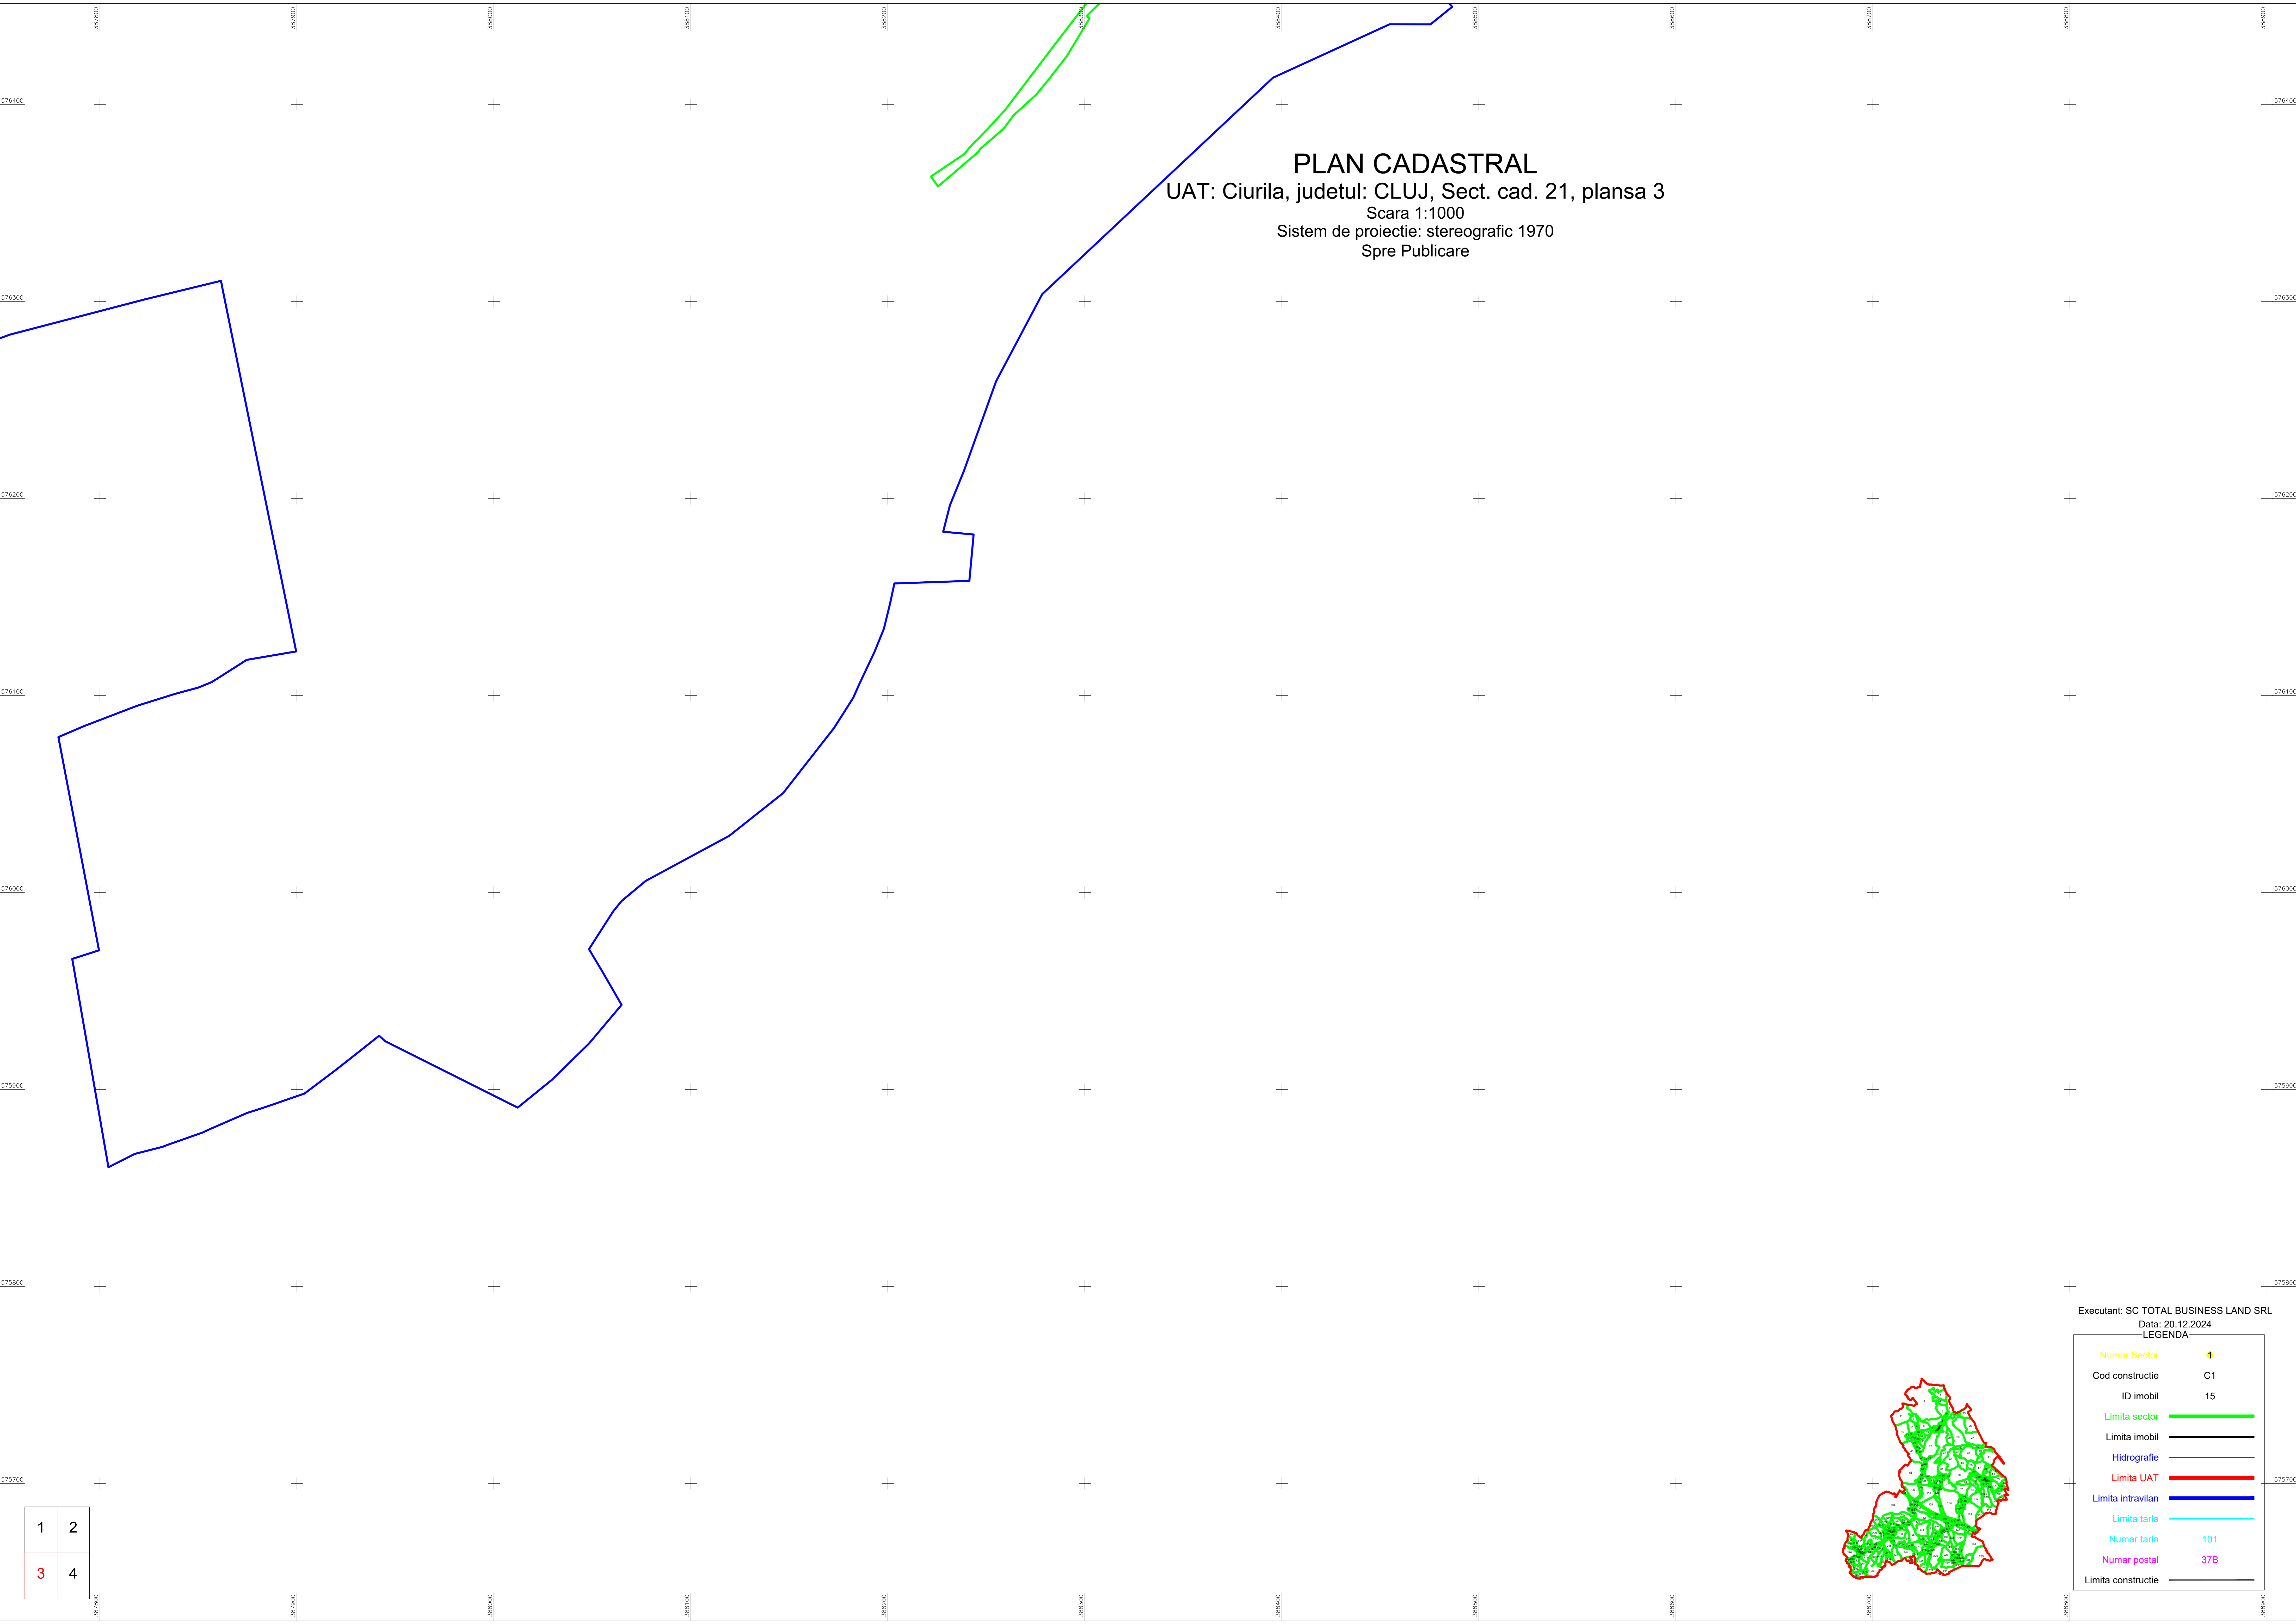

PLAN CADASTRAL
UAT: Ciurila, judetul: CLUJ, Sect. cad. 21, plansa 3
Scara 1:1000
Sistem de proiectie: stereografic 1970
Spre Publicare

1	2
3	4

Executant: SC TOTAL BUSINESS LAND SRL
Data: 20.12.2024
LEGENDA

Numar Sector	1
Cod constructie	C1
ID imobil	15
Limita sector	
Limita imobil	
Hidrografie	
Limita UAT	
Limita intravilan	
Limita tarla	
Numar tarla	101
Numar postal	37B
Limita constructie	