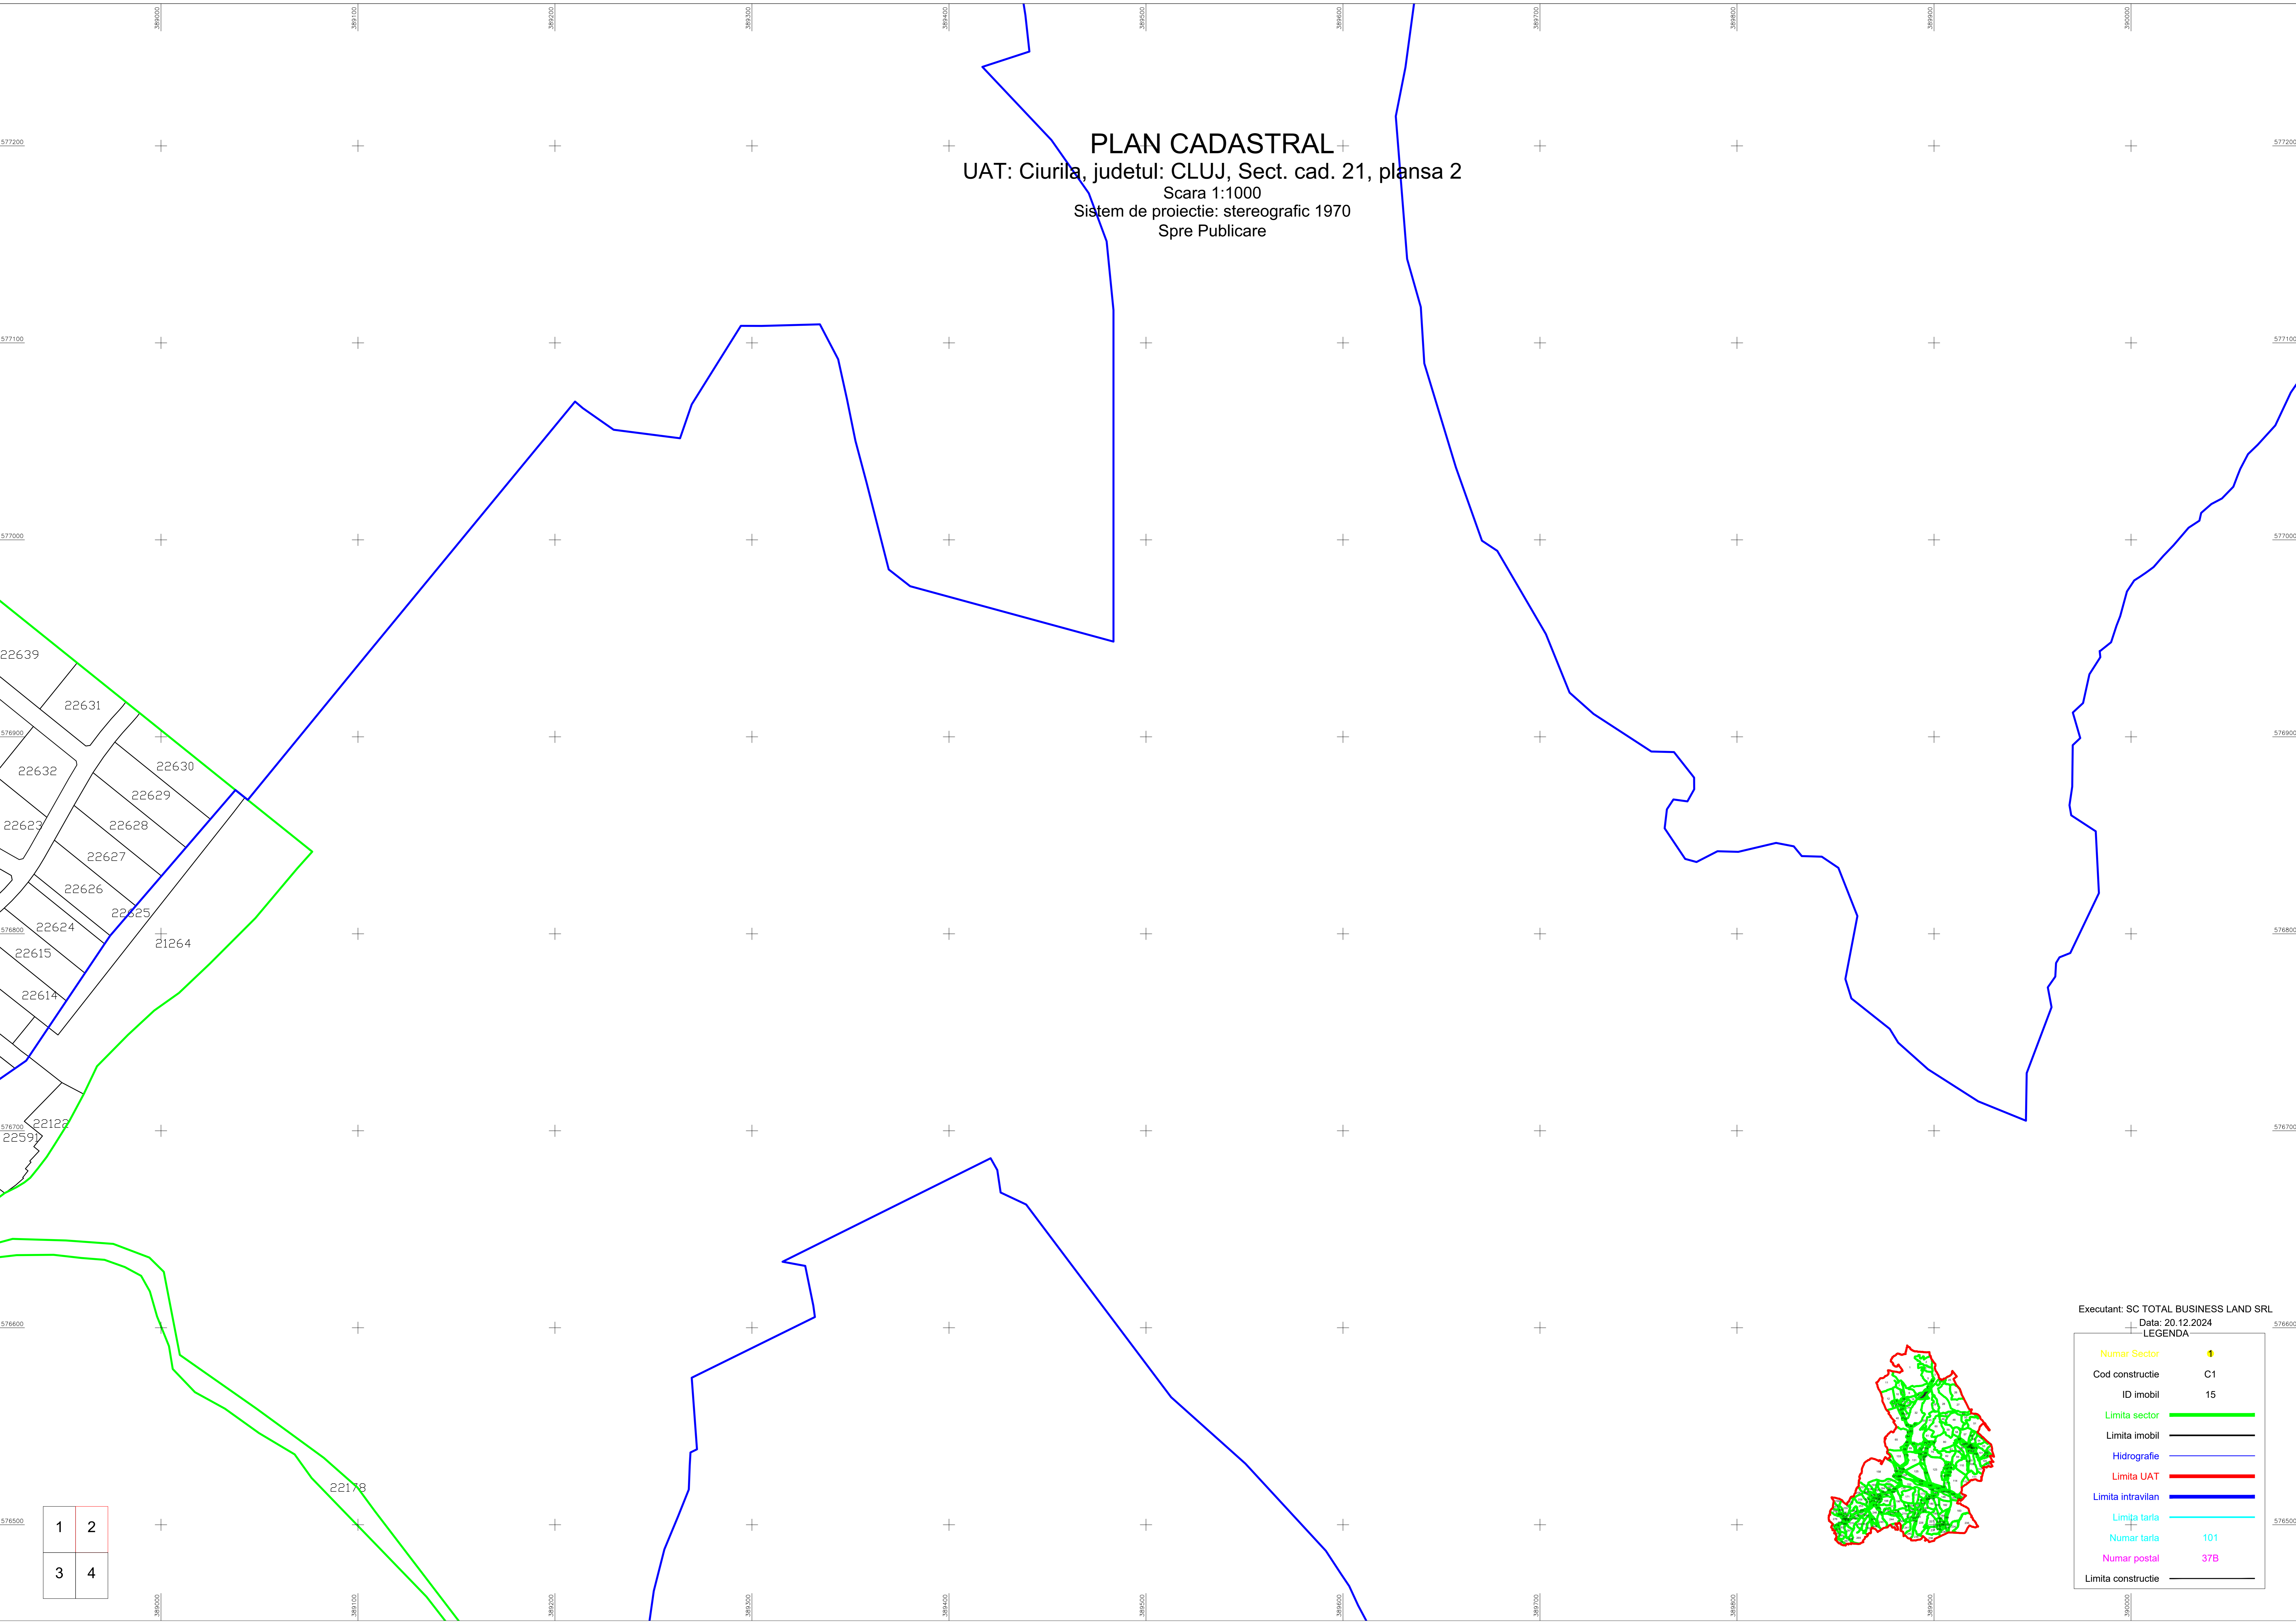

**PLAN CADASTRAL**  
UAT: Ciurila, judetul: CLUJ, Sect. cad. 21, plansa 2  
Scara 1:1000  
Sistem de proiectie: stereografic 1970  
Spre Publicare

22639  
22631  
22632  
22629  
22628  
22627  
22626  
22625  
22624  
22615  
22614  
22630  
22628  
22627  
22626  
22625  
22624  
22615  
22614  
22122  
22597  
22124

22178

1	2
3	4

Executant: SC TOTAL BUSINESS LAND SRL  
Data: 20.12.2024  
LEGENDA

Numar Sector	1
Cod constructie	C1
ID imobil	15
Limita sector	
Limita imobil	
Hidrografe	
Limita UAT	
Limita intravilan	
Limita tarfa	
Numar tarfa	101
Numar postal	37B
Limita constructie	