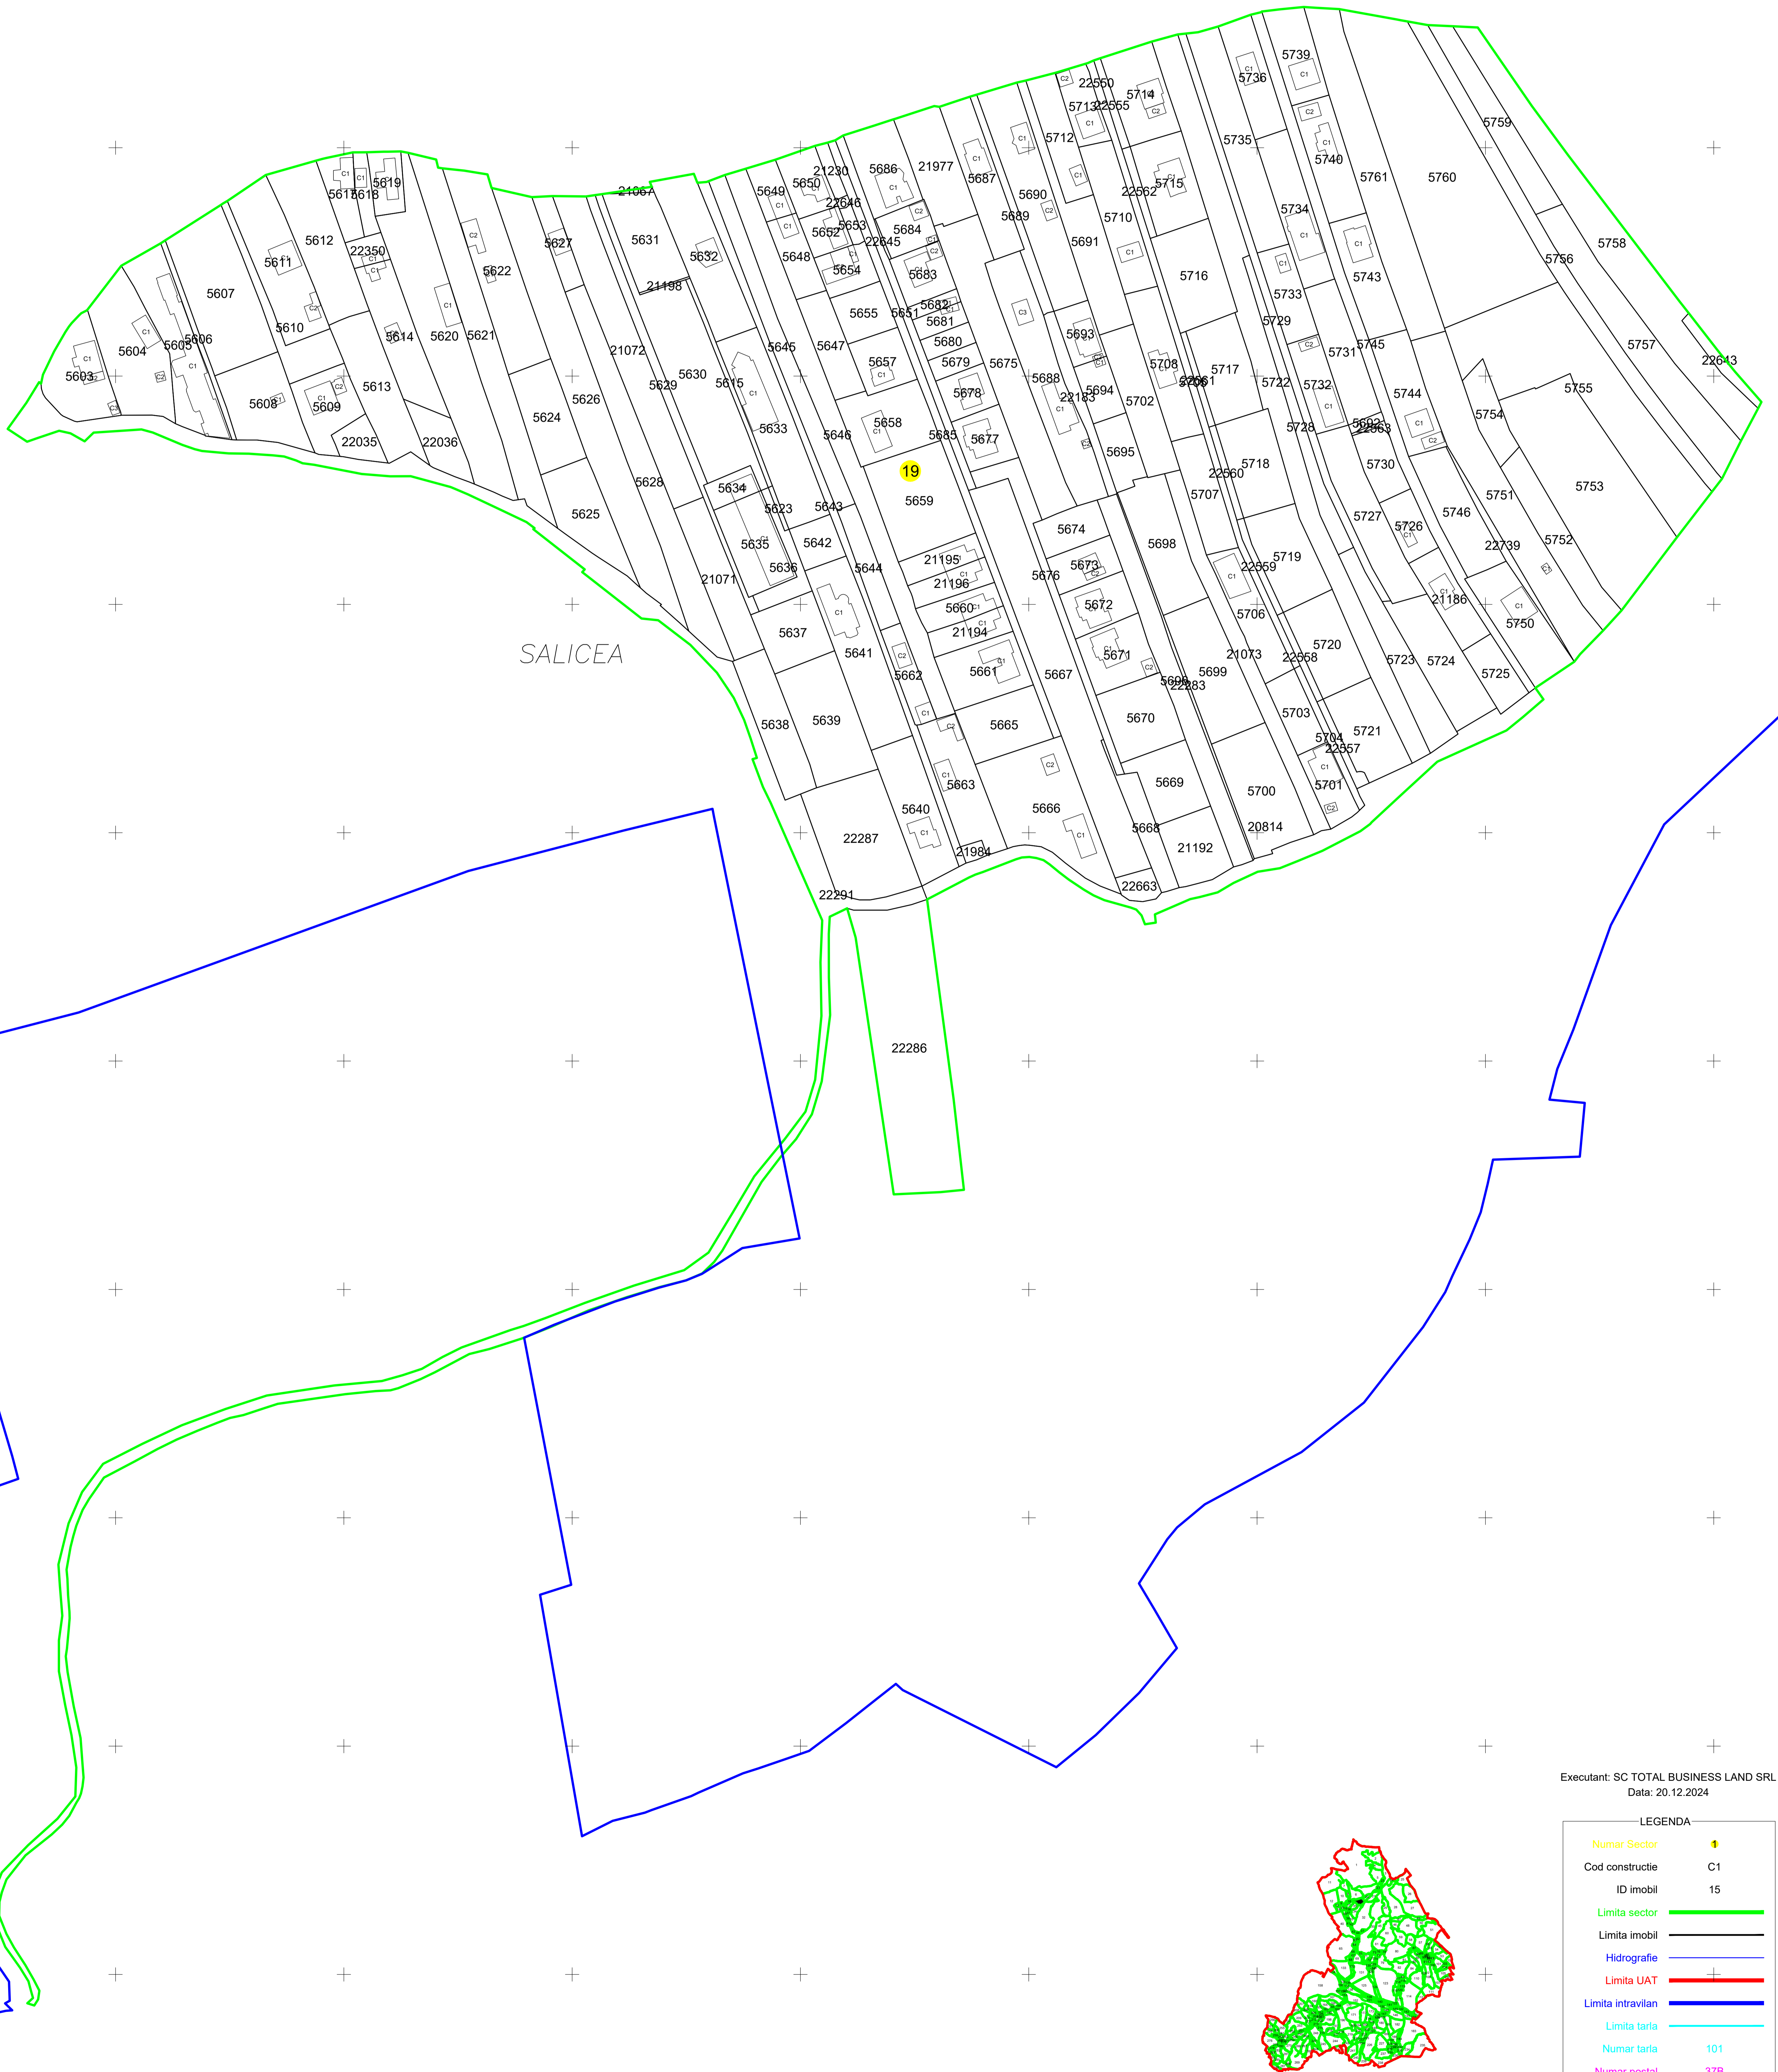

PLAN CADASTRAL
UAT: Ciurila, judetul: CLUJ, Sect. cad. 19, plansa 1
Scara 1:1000
Sistem de proiectie: stereografic 1970
Spre Publicare

SALICEA

Executant: SC TOTAL BUSINESS LAND SRL
Data: 20.12.2024

LEGENDA	
Numar Sector	19
Cod constructie	C1
ID imobil	15
Limita sector	
Limita imobil	
Hidrografie	
Limita UAT	
Limita intravilan	
Limita tarla	
Numar tarla	101
Numar postal	37B
Limita constructie	