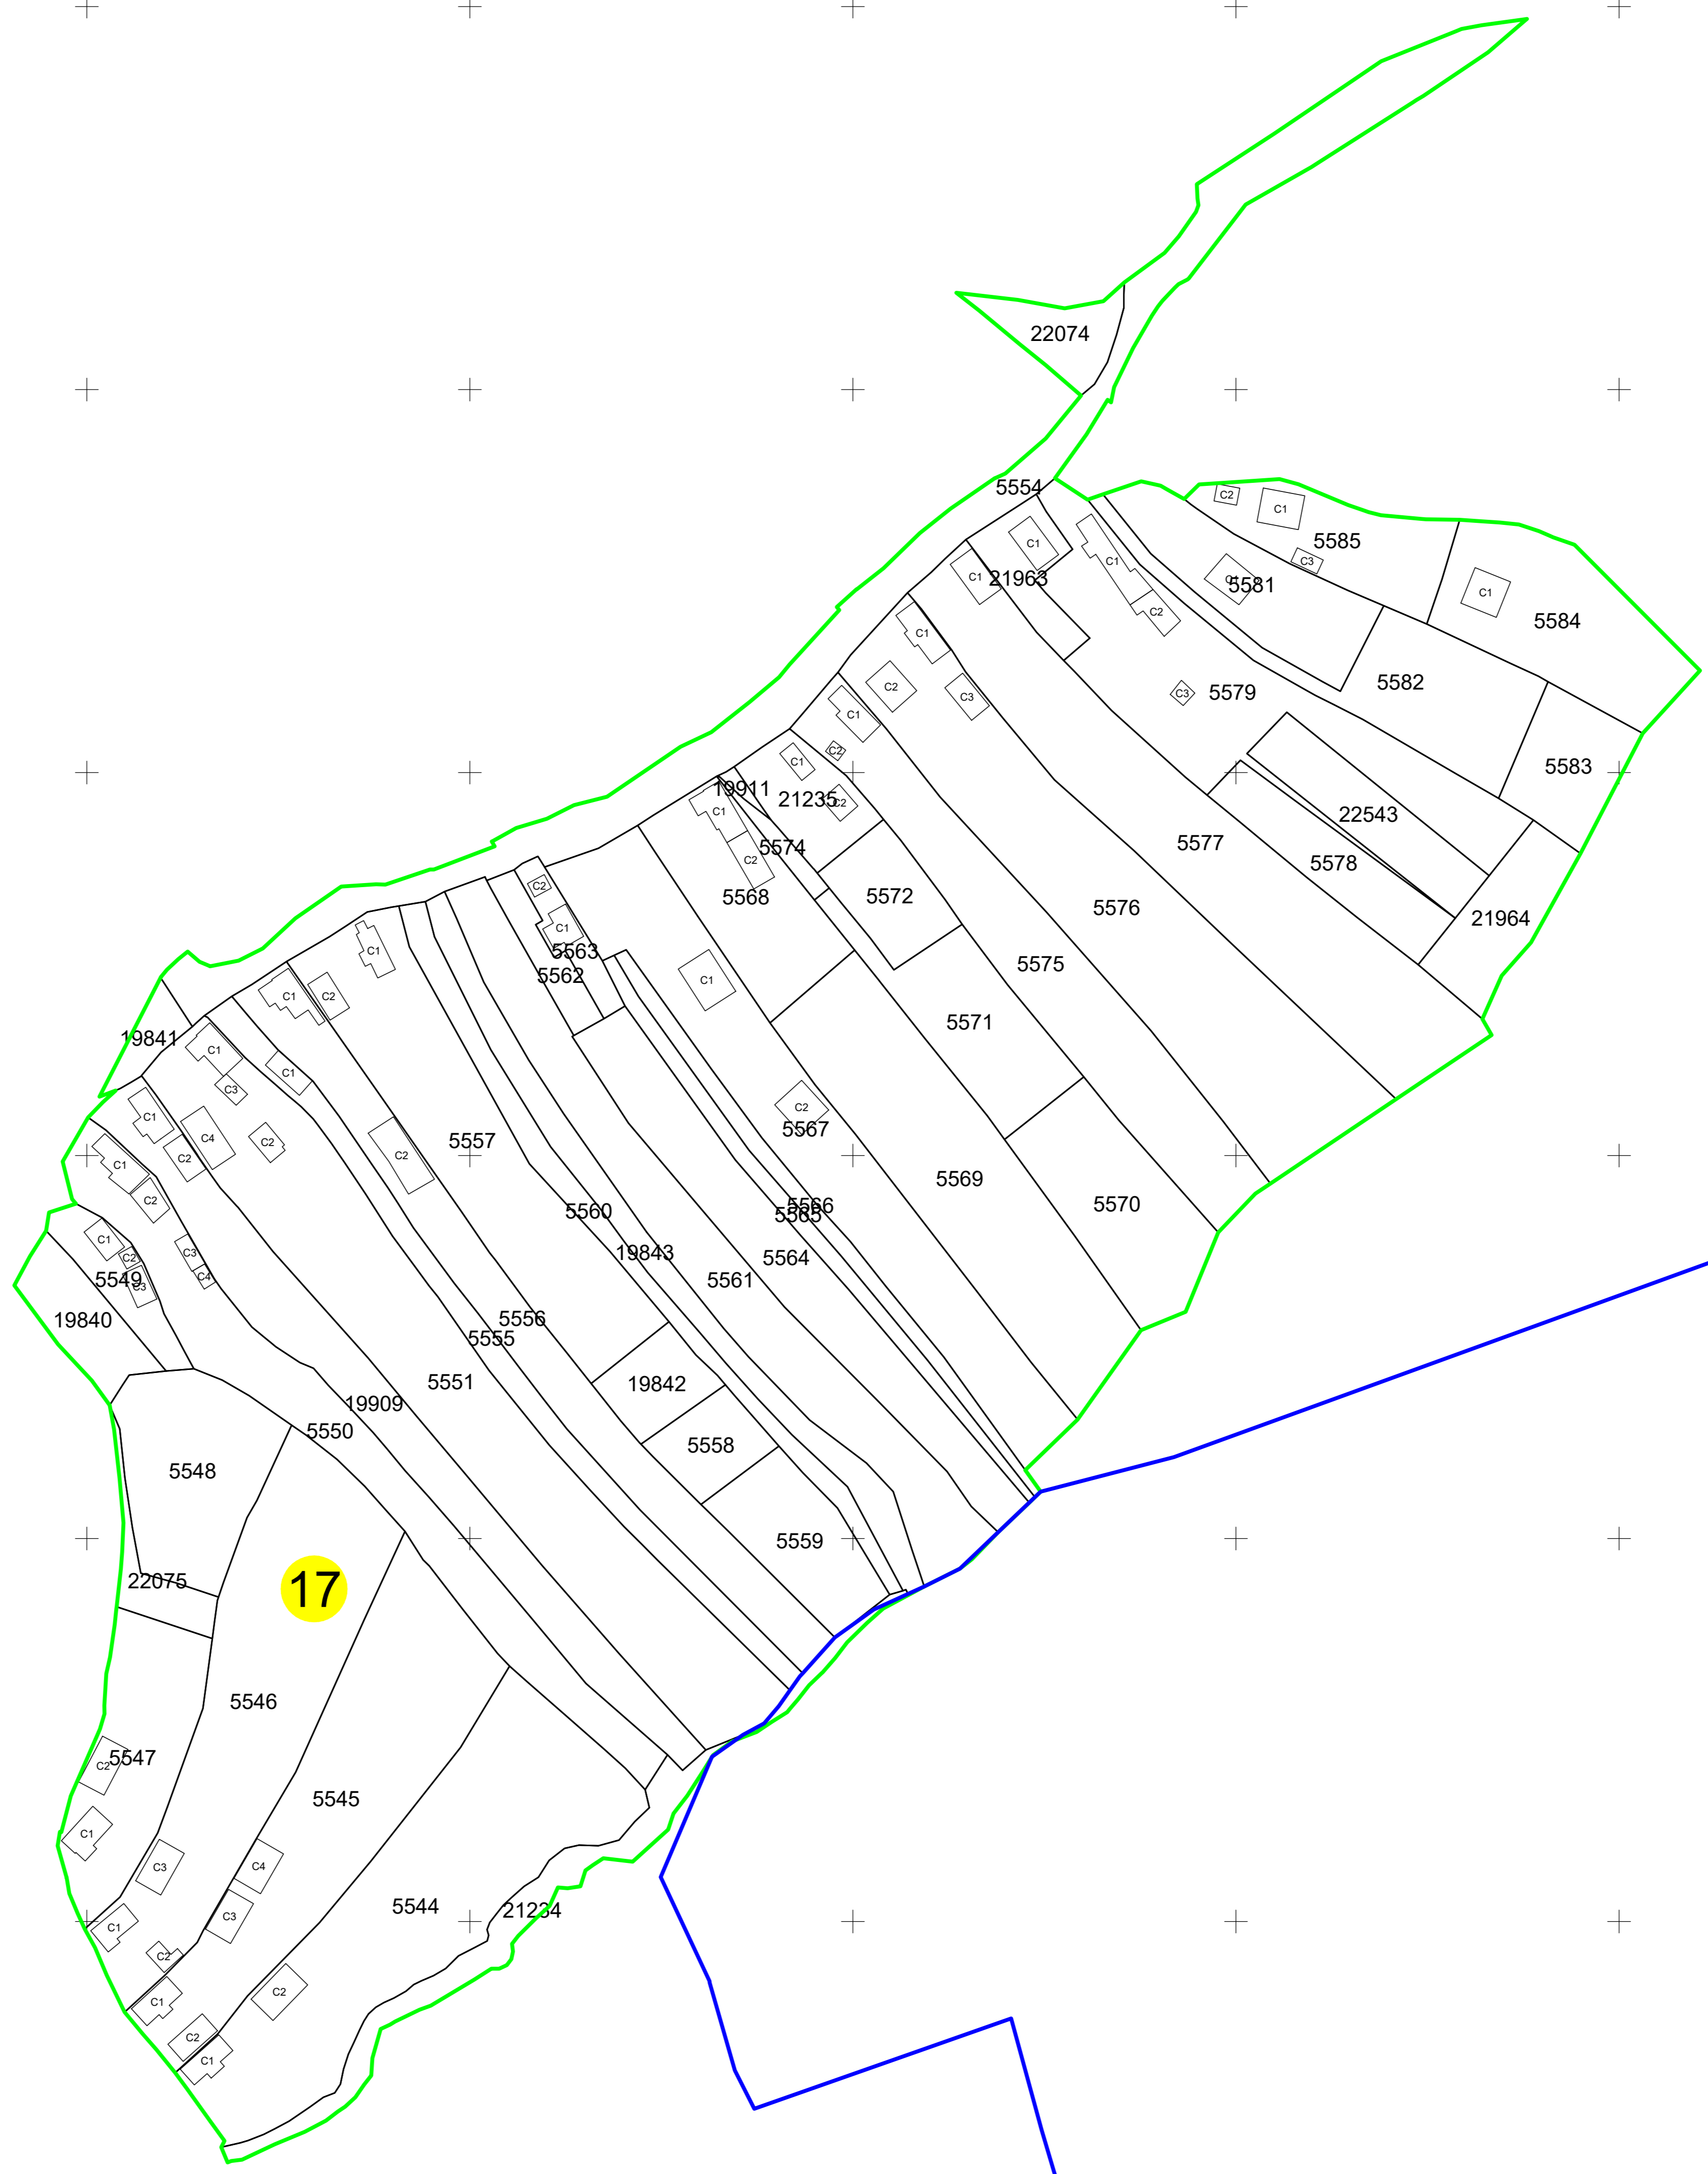

**PLAN CADASTRAL**  
UAT: Ciurila, judetul: CLUJ, Sect. cad. 17, plansa 1  
Scara 1:1000  
Sistem de proiectie: stereografic 1970  
Spre Publicare

SALICEA

Executant: SC TOTAL BUSINESS LAND SRL  
Data: 20.12.2024

| LEGENDA            |     |
|--------------------|-----|
| Numar Sector       | 17  |
| Cod constructie    | C1  |
| ID imobil          | 15  |
| Limita sector      |     |
| Limita imobil      |     |
| Hidrografie        |     |
| Limita UAT         |     |
| Limita intravilan  |     |
| Limita tarla       |     |
| Numar tarla        | 101 |
| Numar postal       | 37B |
| Limita constructie |     |