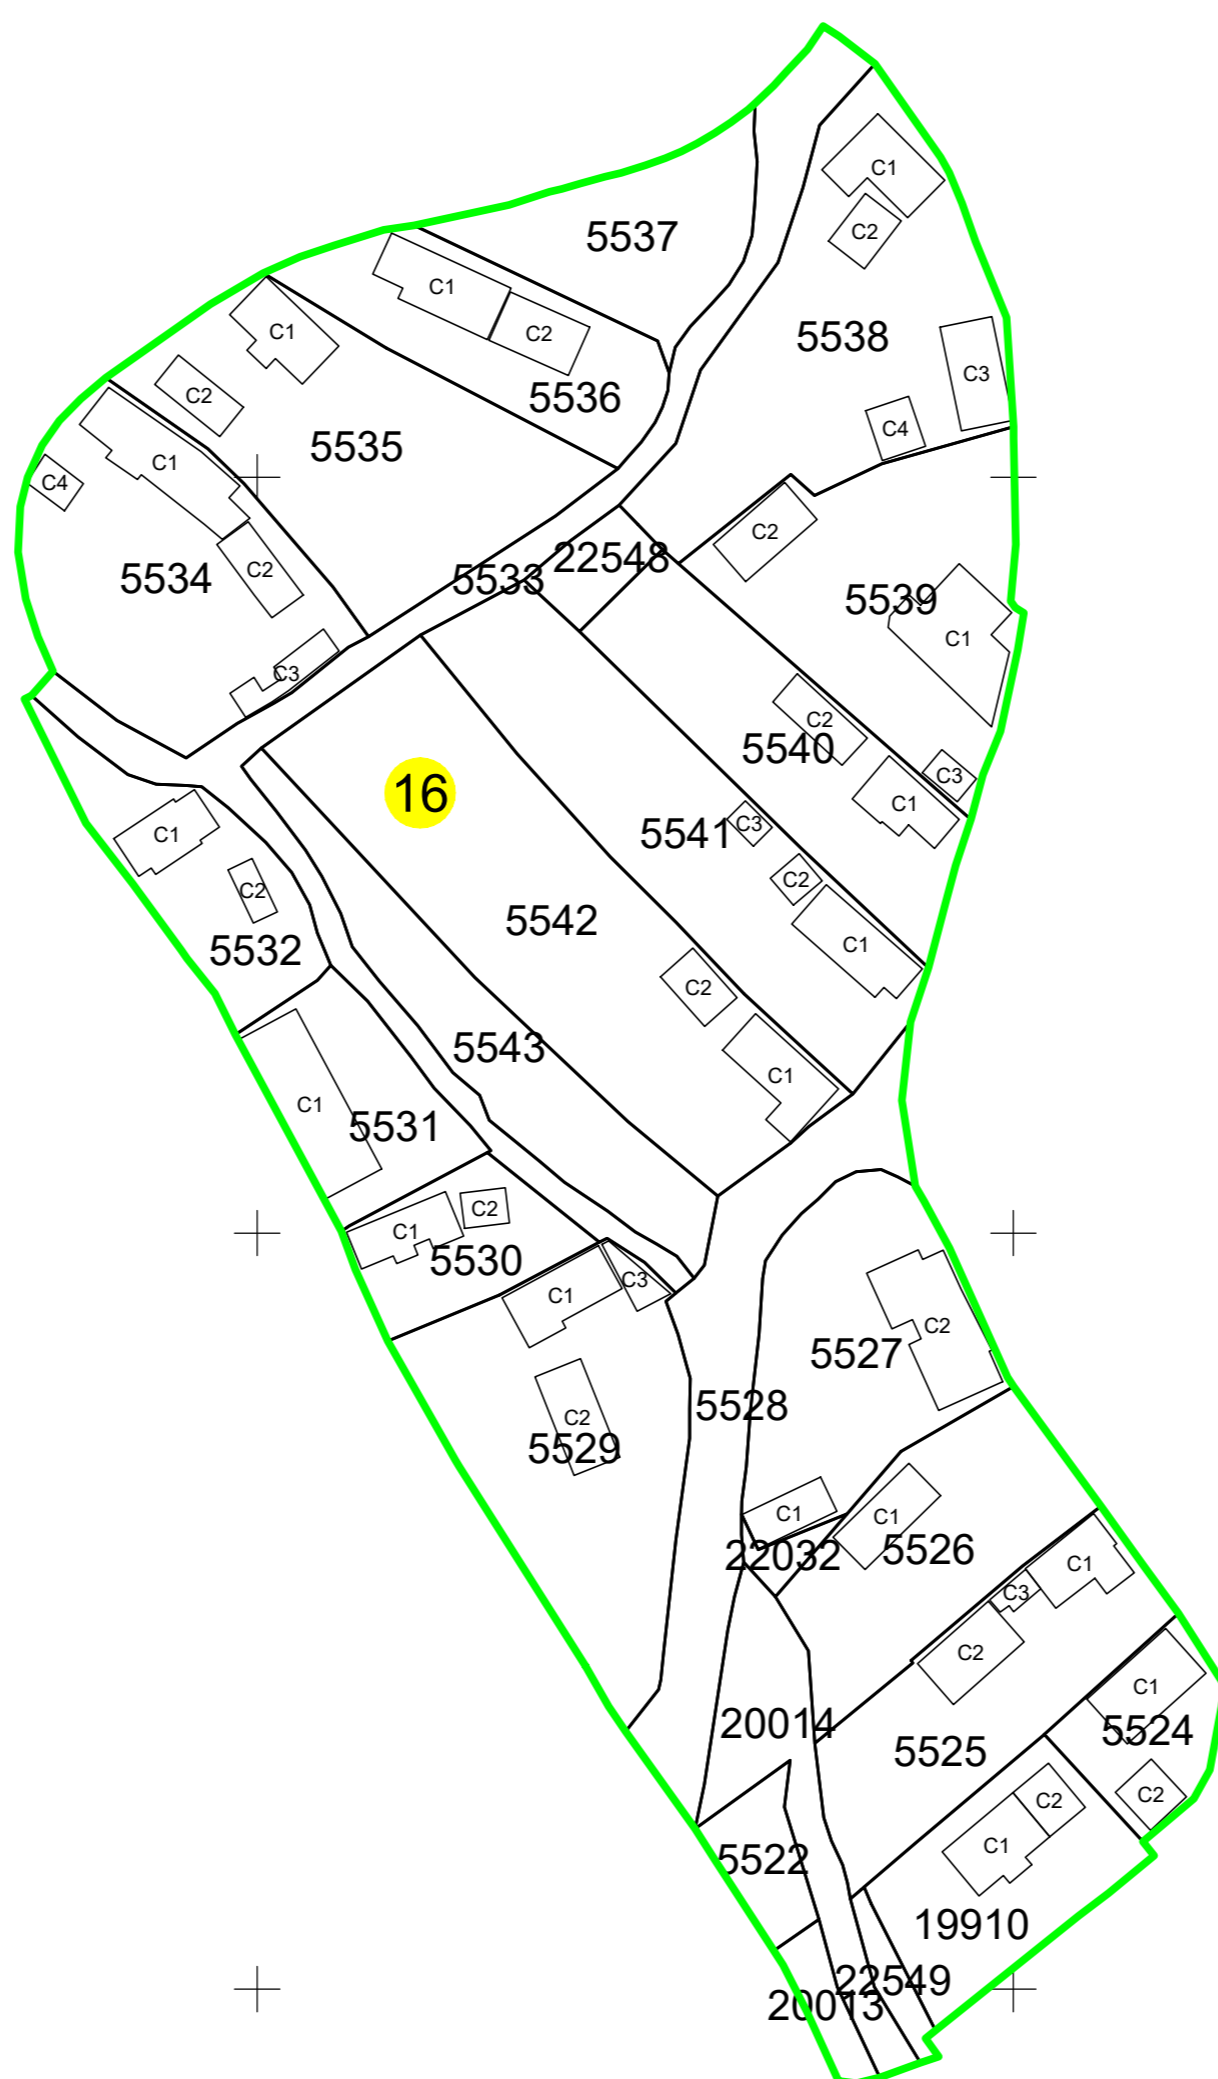

PLAN CADASTRAL
UAT: Ciurila, judetul: CLUJ, Sect. cad. 16, plansa 1
Scara 1:1000
Sistem de proiectie: stereografic 1970
Spre Publicare

SALICEA

Executant: SC TOTAL BUSINESS LAND SRL
Data: 20.12.2024

LEGENDA

Numar Sector	1
Cod constructie	C1
ID imobil	15
Limita sector	
Limita imobil	
Hidrografie	
Limita UAT	
Limita intravilan	
Limita tarla	
Numar tarla	101
Numar postal	37B
Limita constructie	