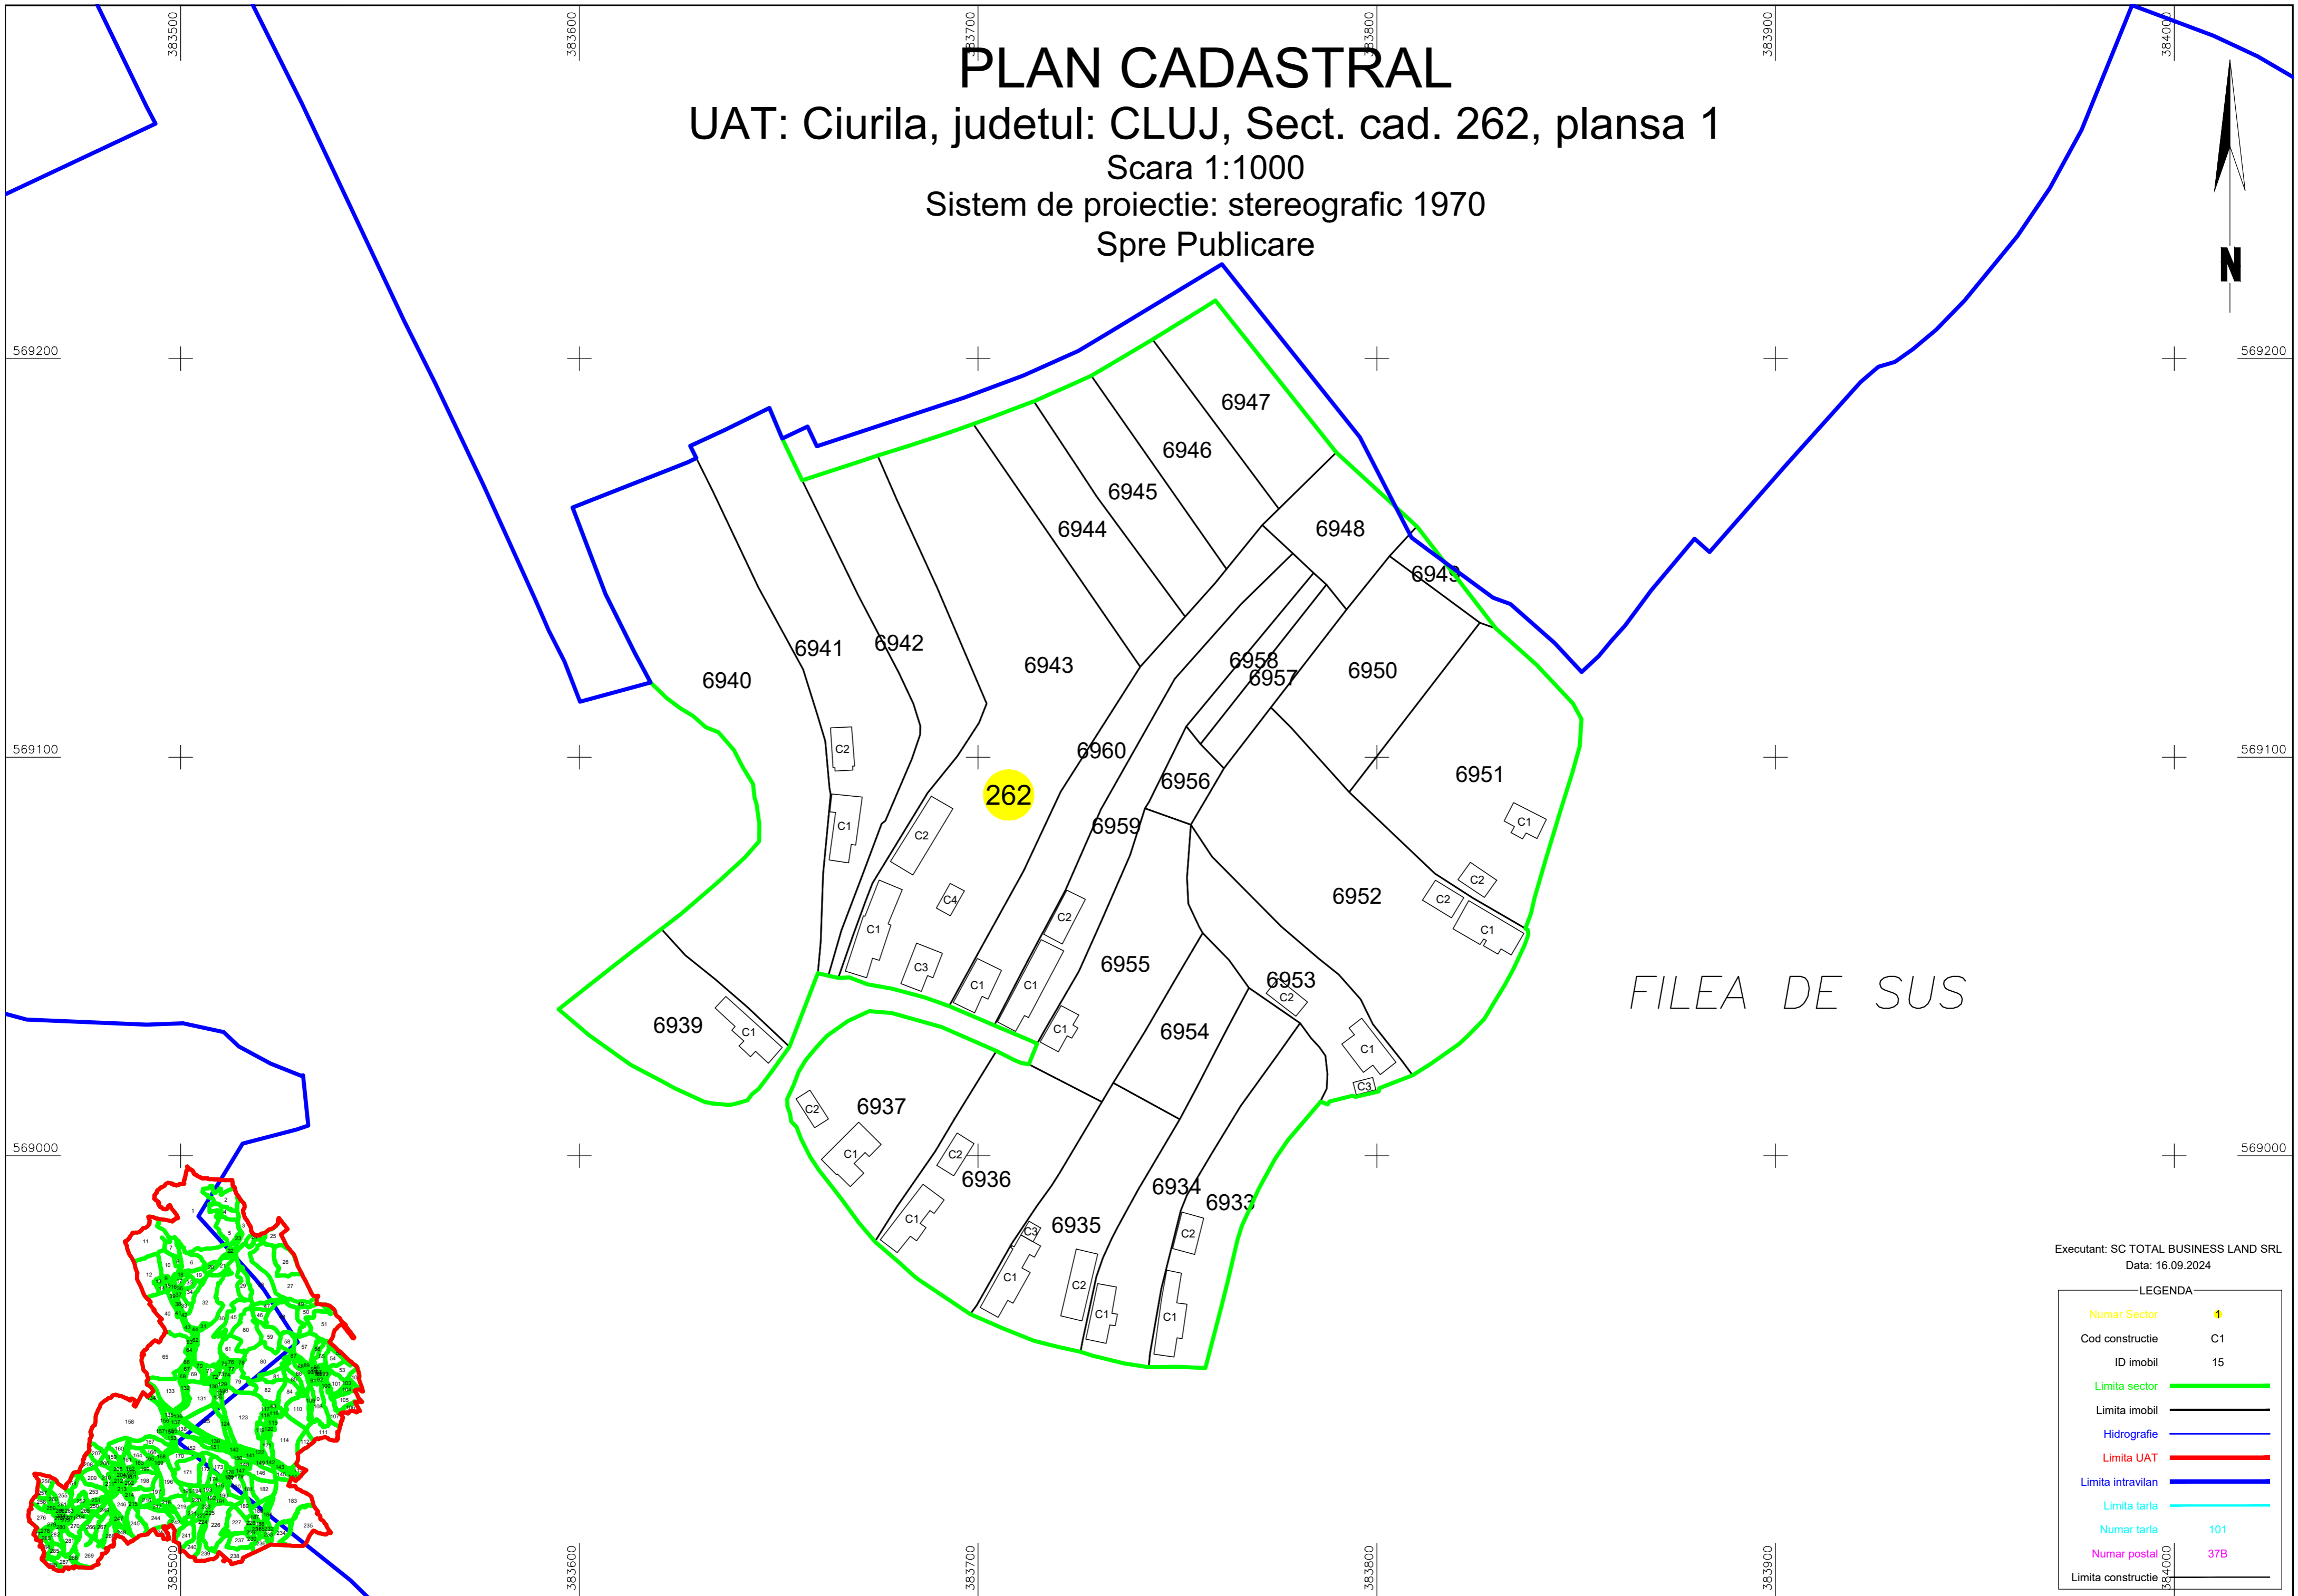

# PLAN CADASTRAL

UAT: Ciurila, judetul: CLUJ, Sect. cad. 262, plansa 1  
 Scara 1:1000  
 Sistem de proiectie: stereografic 1970  
 Spre Publicare

FILEA DE SUS

Executant: SC TOTAL BUSINESS LAND SRL  
 Data: 16.09.2024

LEGENDA	
Numar Sector	1
Cod constructie	C1
ID imobil	15
Limita sector	
Limita imobil	
Hidrografie	
Limita UAT	
Limita intravilan	
Limita tarla	
Numar tarla	101
Numar posta	37B
Limita constructie	