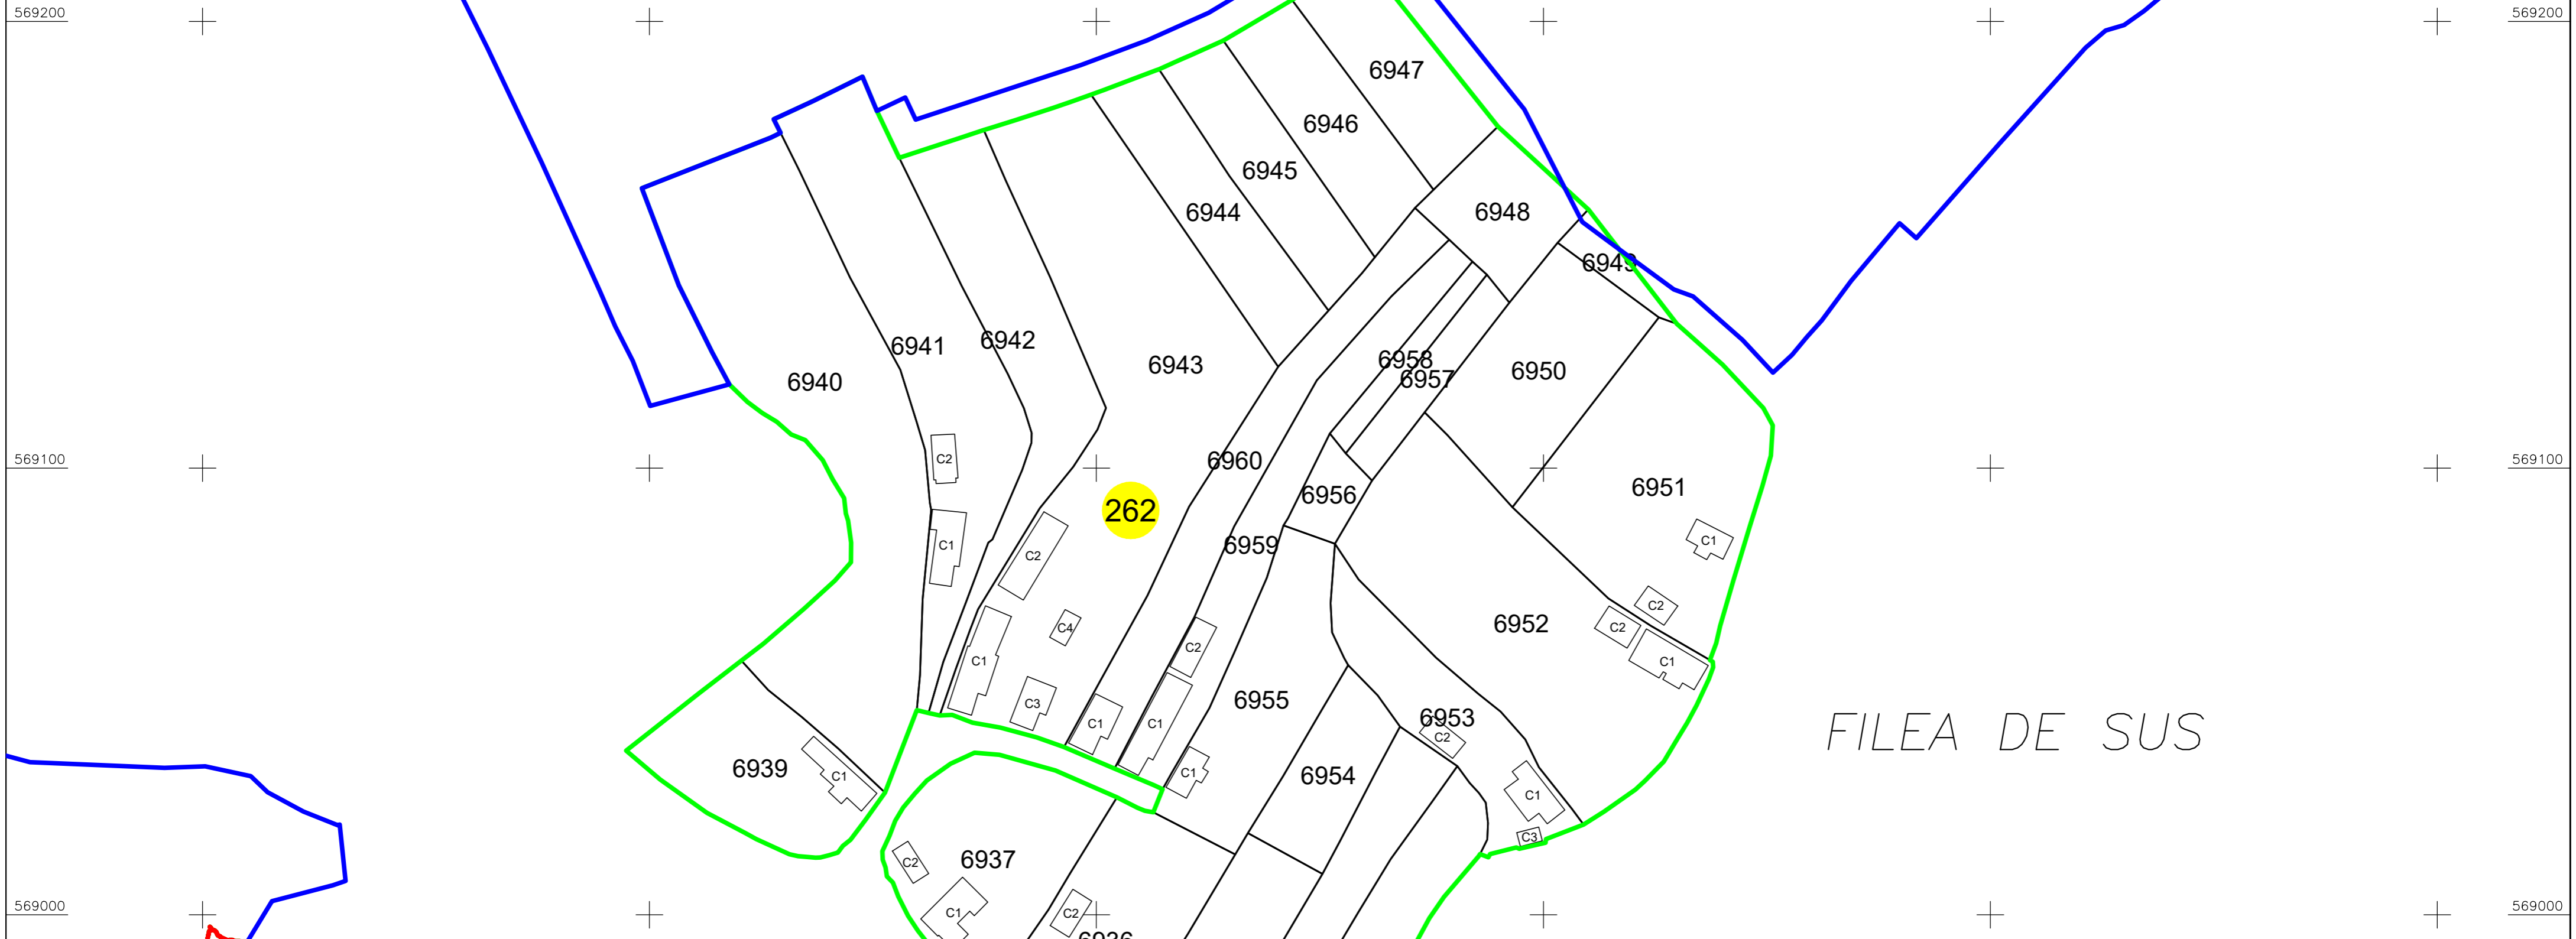

# PLAN CADASTRAL

UAT: Ciurila, judetul: CLUJ, Sect. cad. 262, plansa 1  
 Scara 1:1000  
 Sistem de proiectie: stereografic 1970  
 Spre Publicare

FILEA DE SUS

Executant: SC TOTAL BUSINESS LAND SRL  
 Data: 16.09.2024

LEGENDA	
Numar Sector	1
Cod constructie	C1
ID imobil	15
Limita sector	
Limita imobil	
Hidrografie	
Limita UAT	
Limita intravilan	
Limita tarla	
Numar tarla	101
Numar posta	37B
Limita constructie	