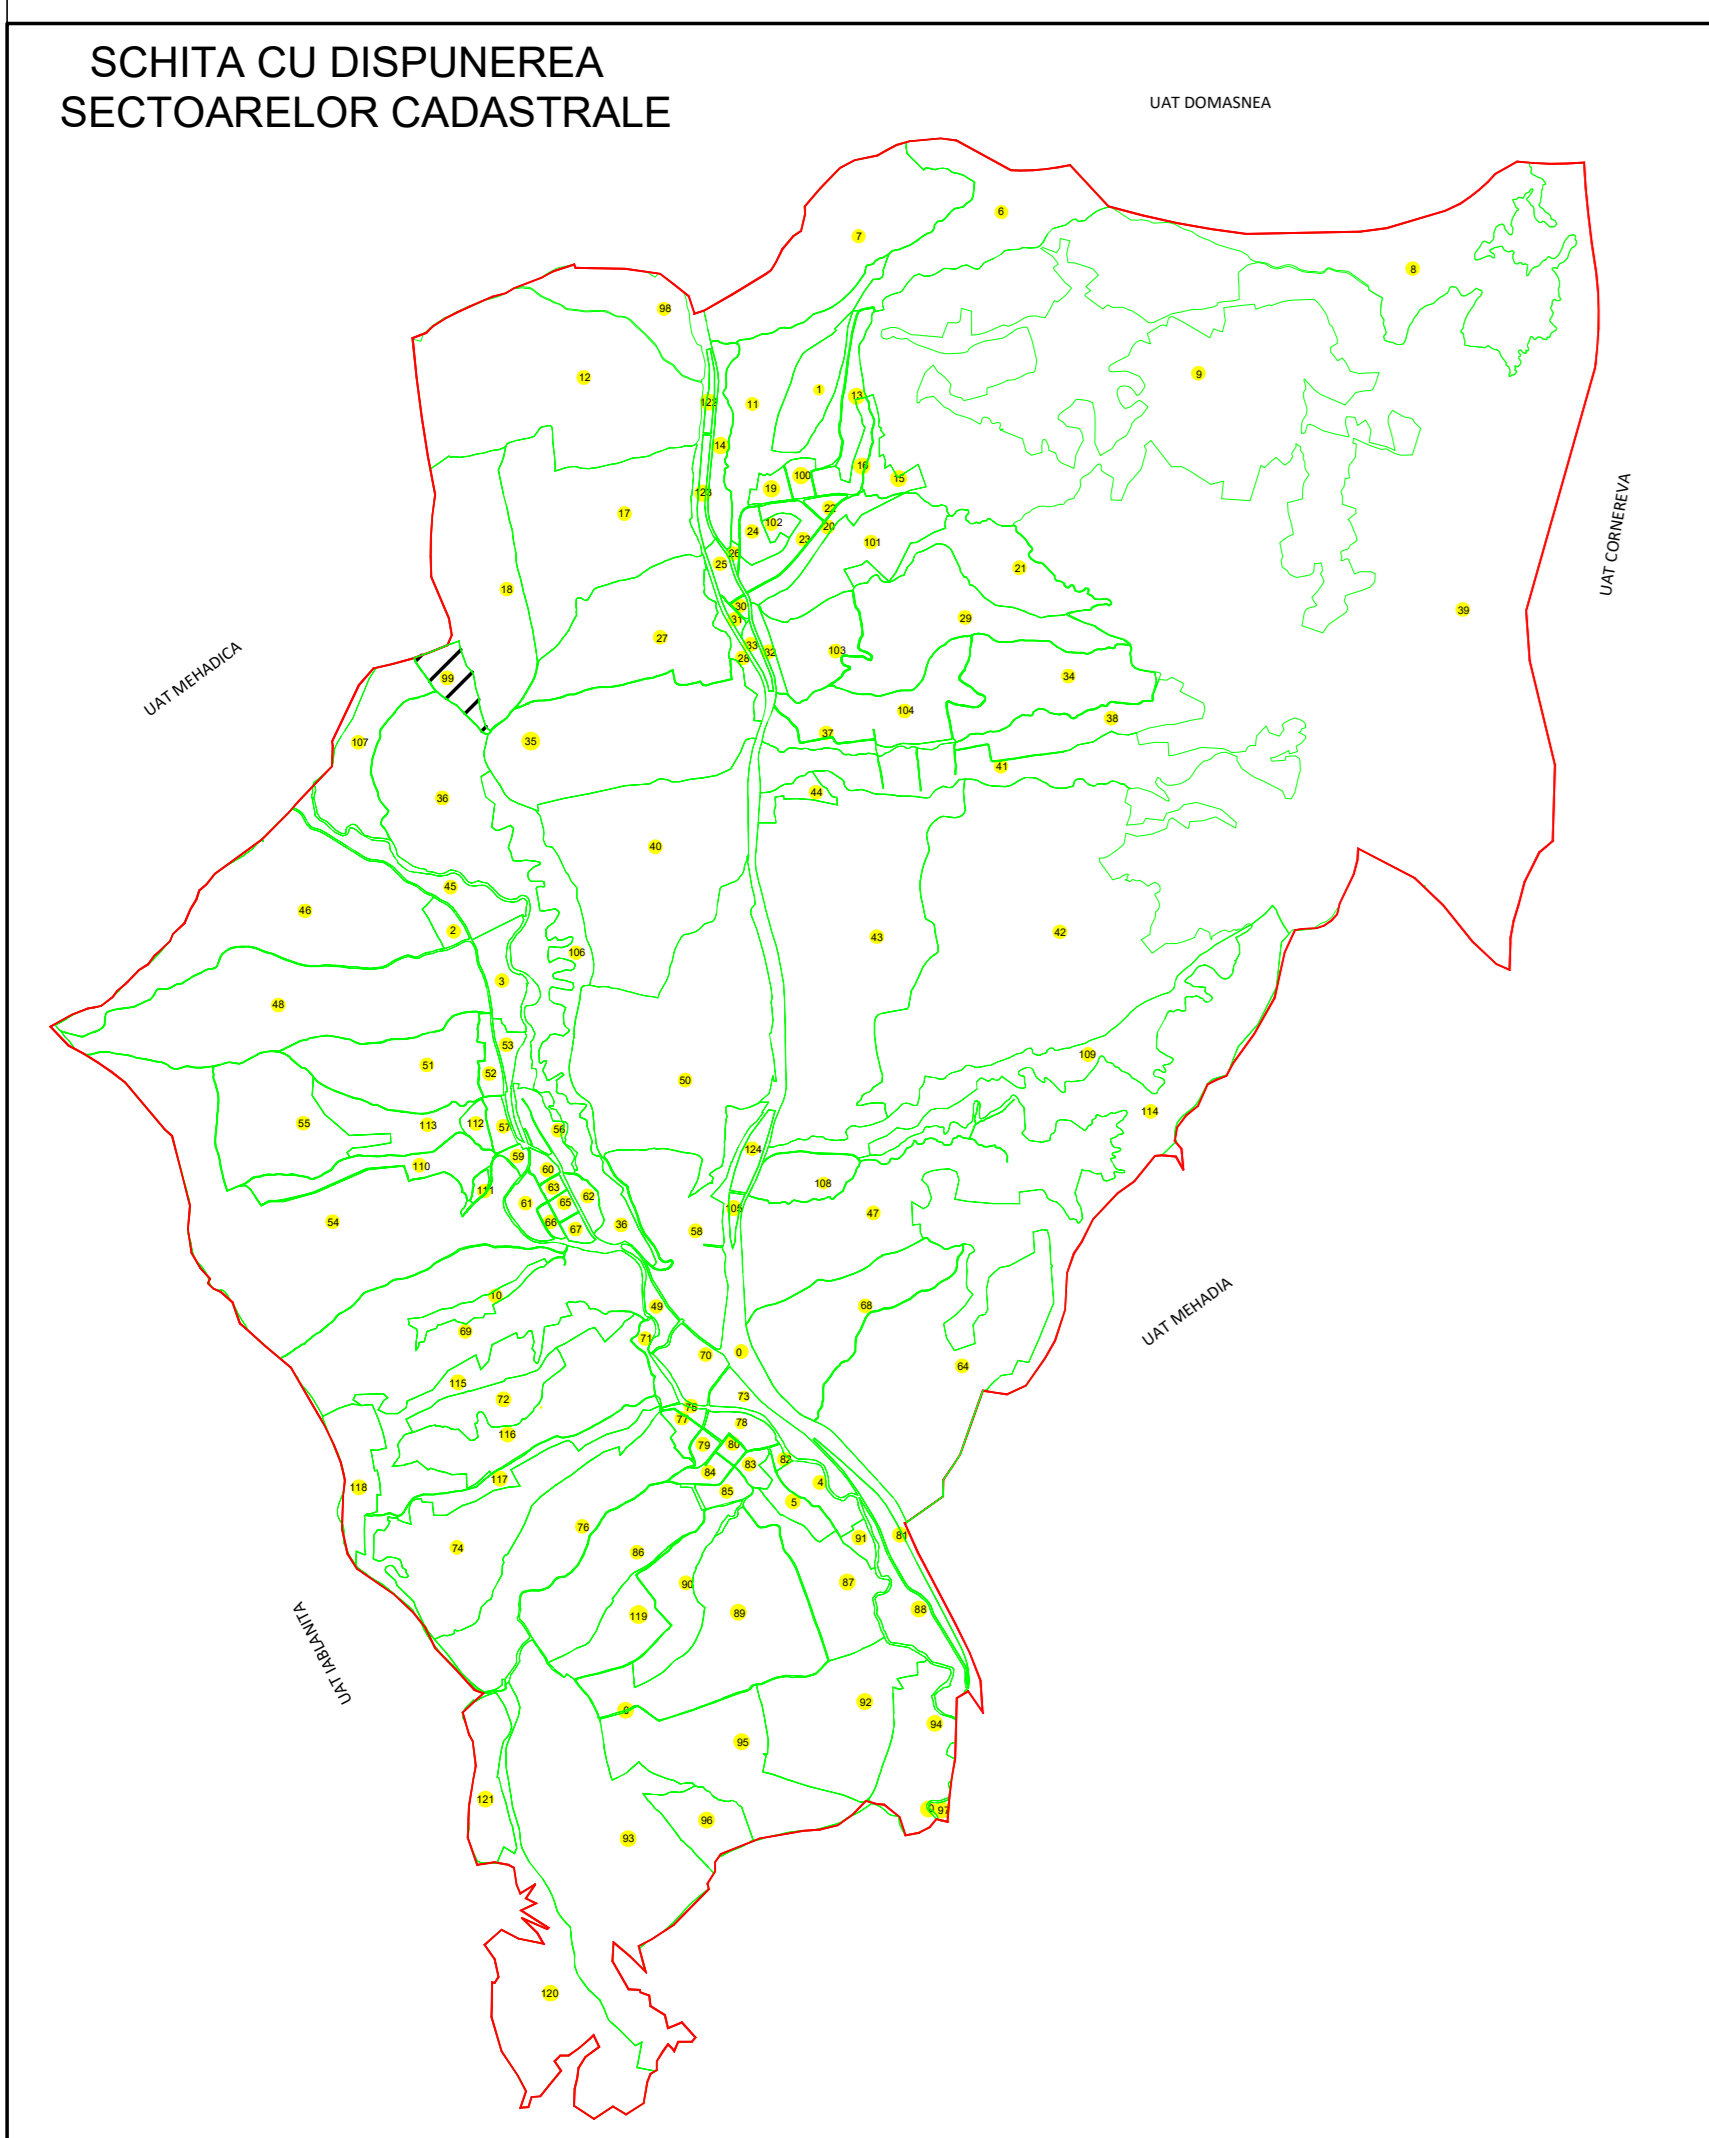

PLAN CADASTRAL
U.A.T. CORNEA, JUDETUL CARAS-SEVERIN,
Scara 1:1000
Sistem de proiectie STEREO 70
SECTOR 99

LEGENDA

Numar Sector	99
ID imobil	1477
Limita sector	
Limita imobil	
Limita UAT	

VIZAT,
Presedinte Comisie (Nume, prenume si semnatura)
.....

Data .....

Stampila