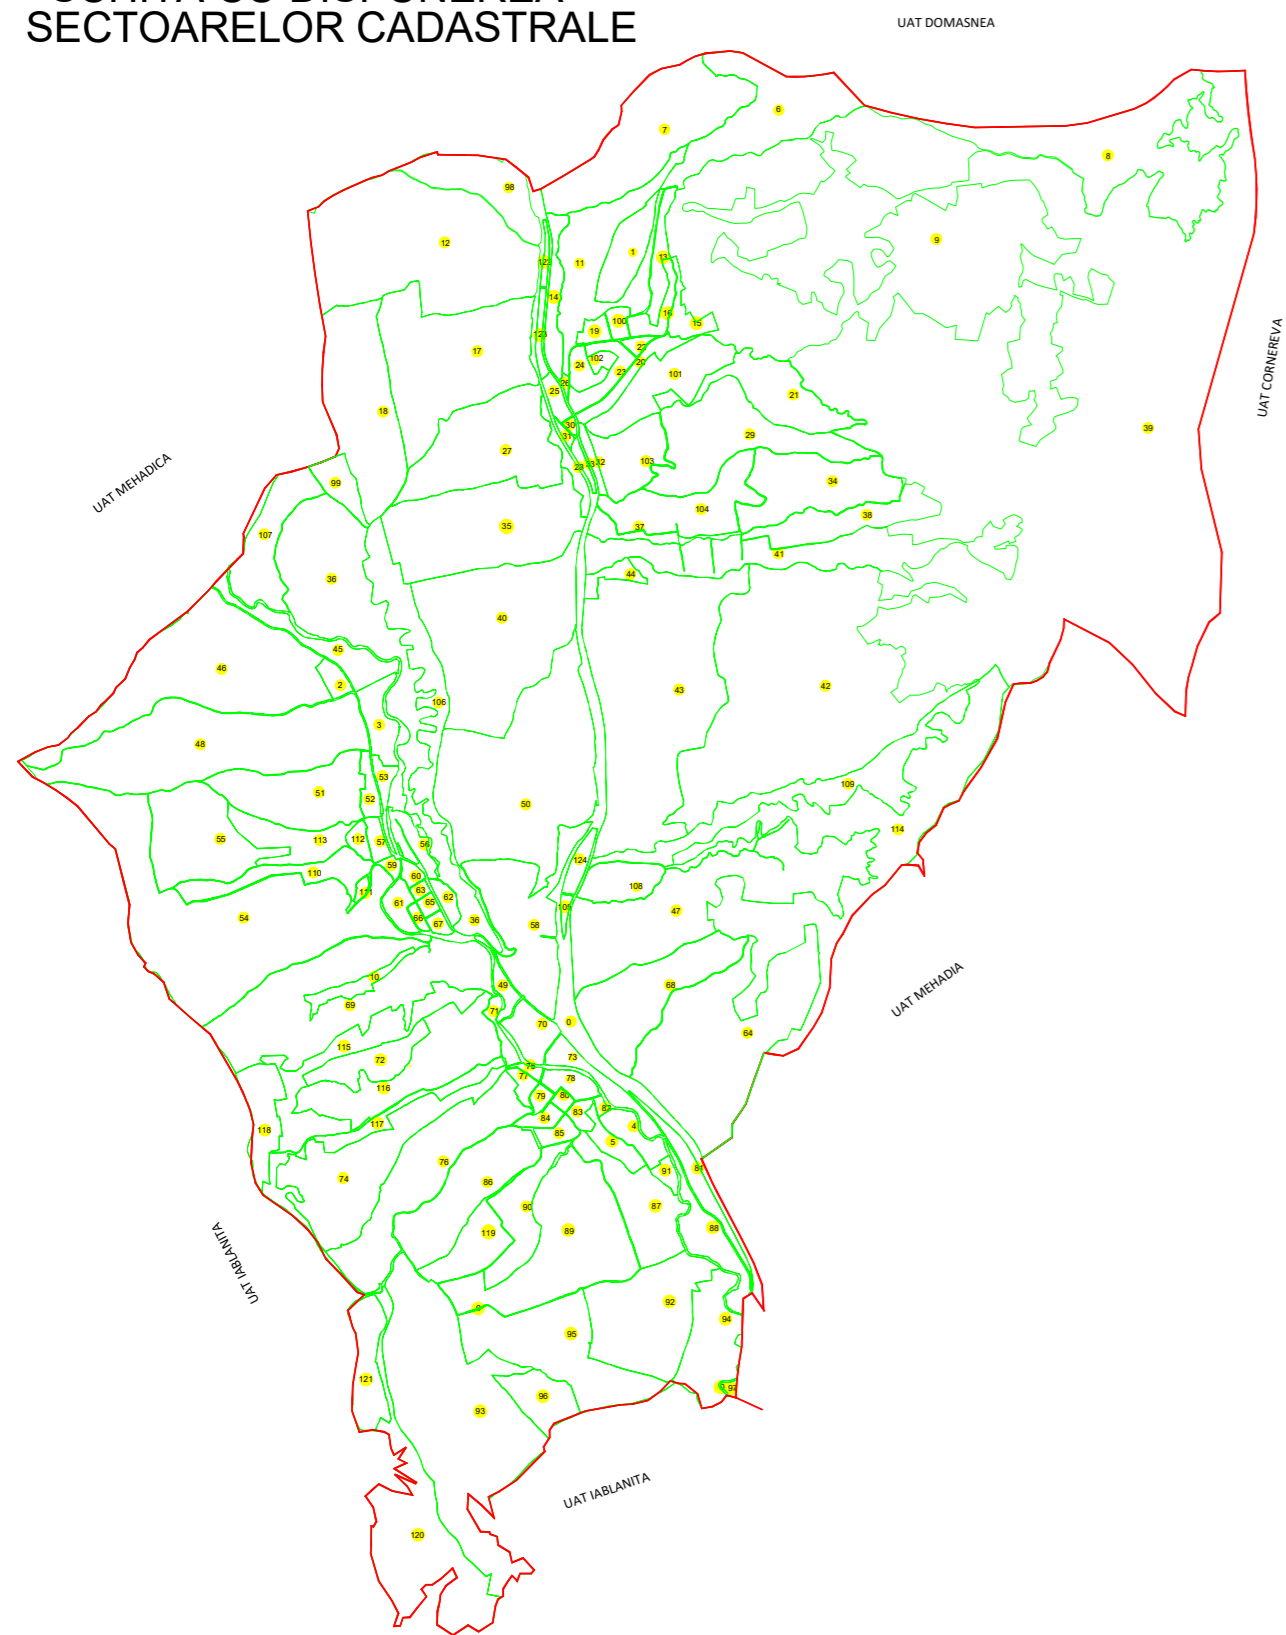

PLAN CADASTRAL

U.A.T. CORNEA, JUDETUL CARAS-SEVERIN

Scara 1:2000
Sistem de proiectie STEREO 70
SECTOR 97

SCHITA CU DISPUNEREA
SECTOARELOR CADASTRALE

S.C. CONCRET CAD S.R.L
RO-B-J Nr.2052/21.07.2021
RO-B-F Nr.1535/13.12.2012
Data: 07.2023

Data

Stampila

LEGENDA

- Numar Sector **97**
- ID imobil **2580**
- Limita sector 
- Limita imobil 
- Limita UAT 
- Limita constructie 

VIZAT,
Presedinte Comisie (Nume, prenume si semnatura)

.....