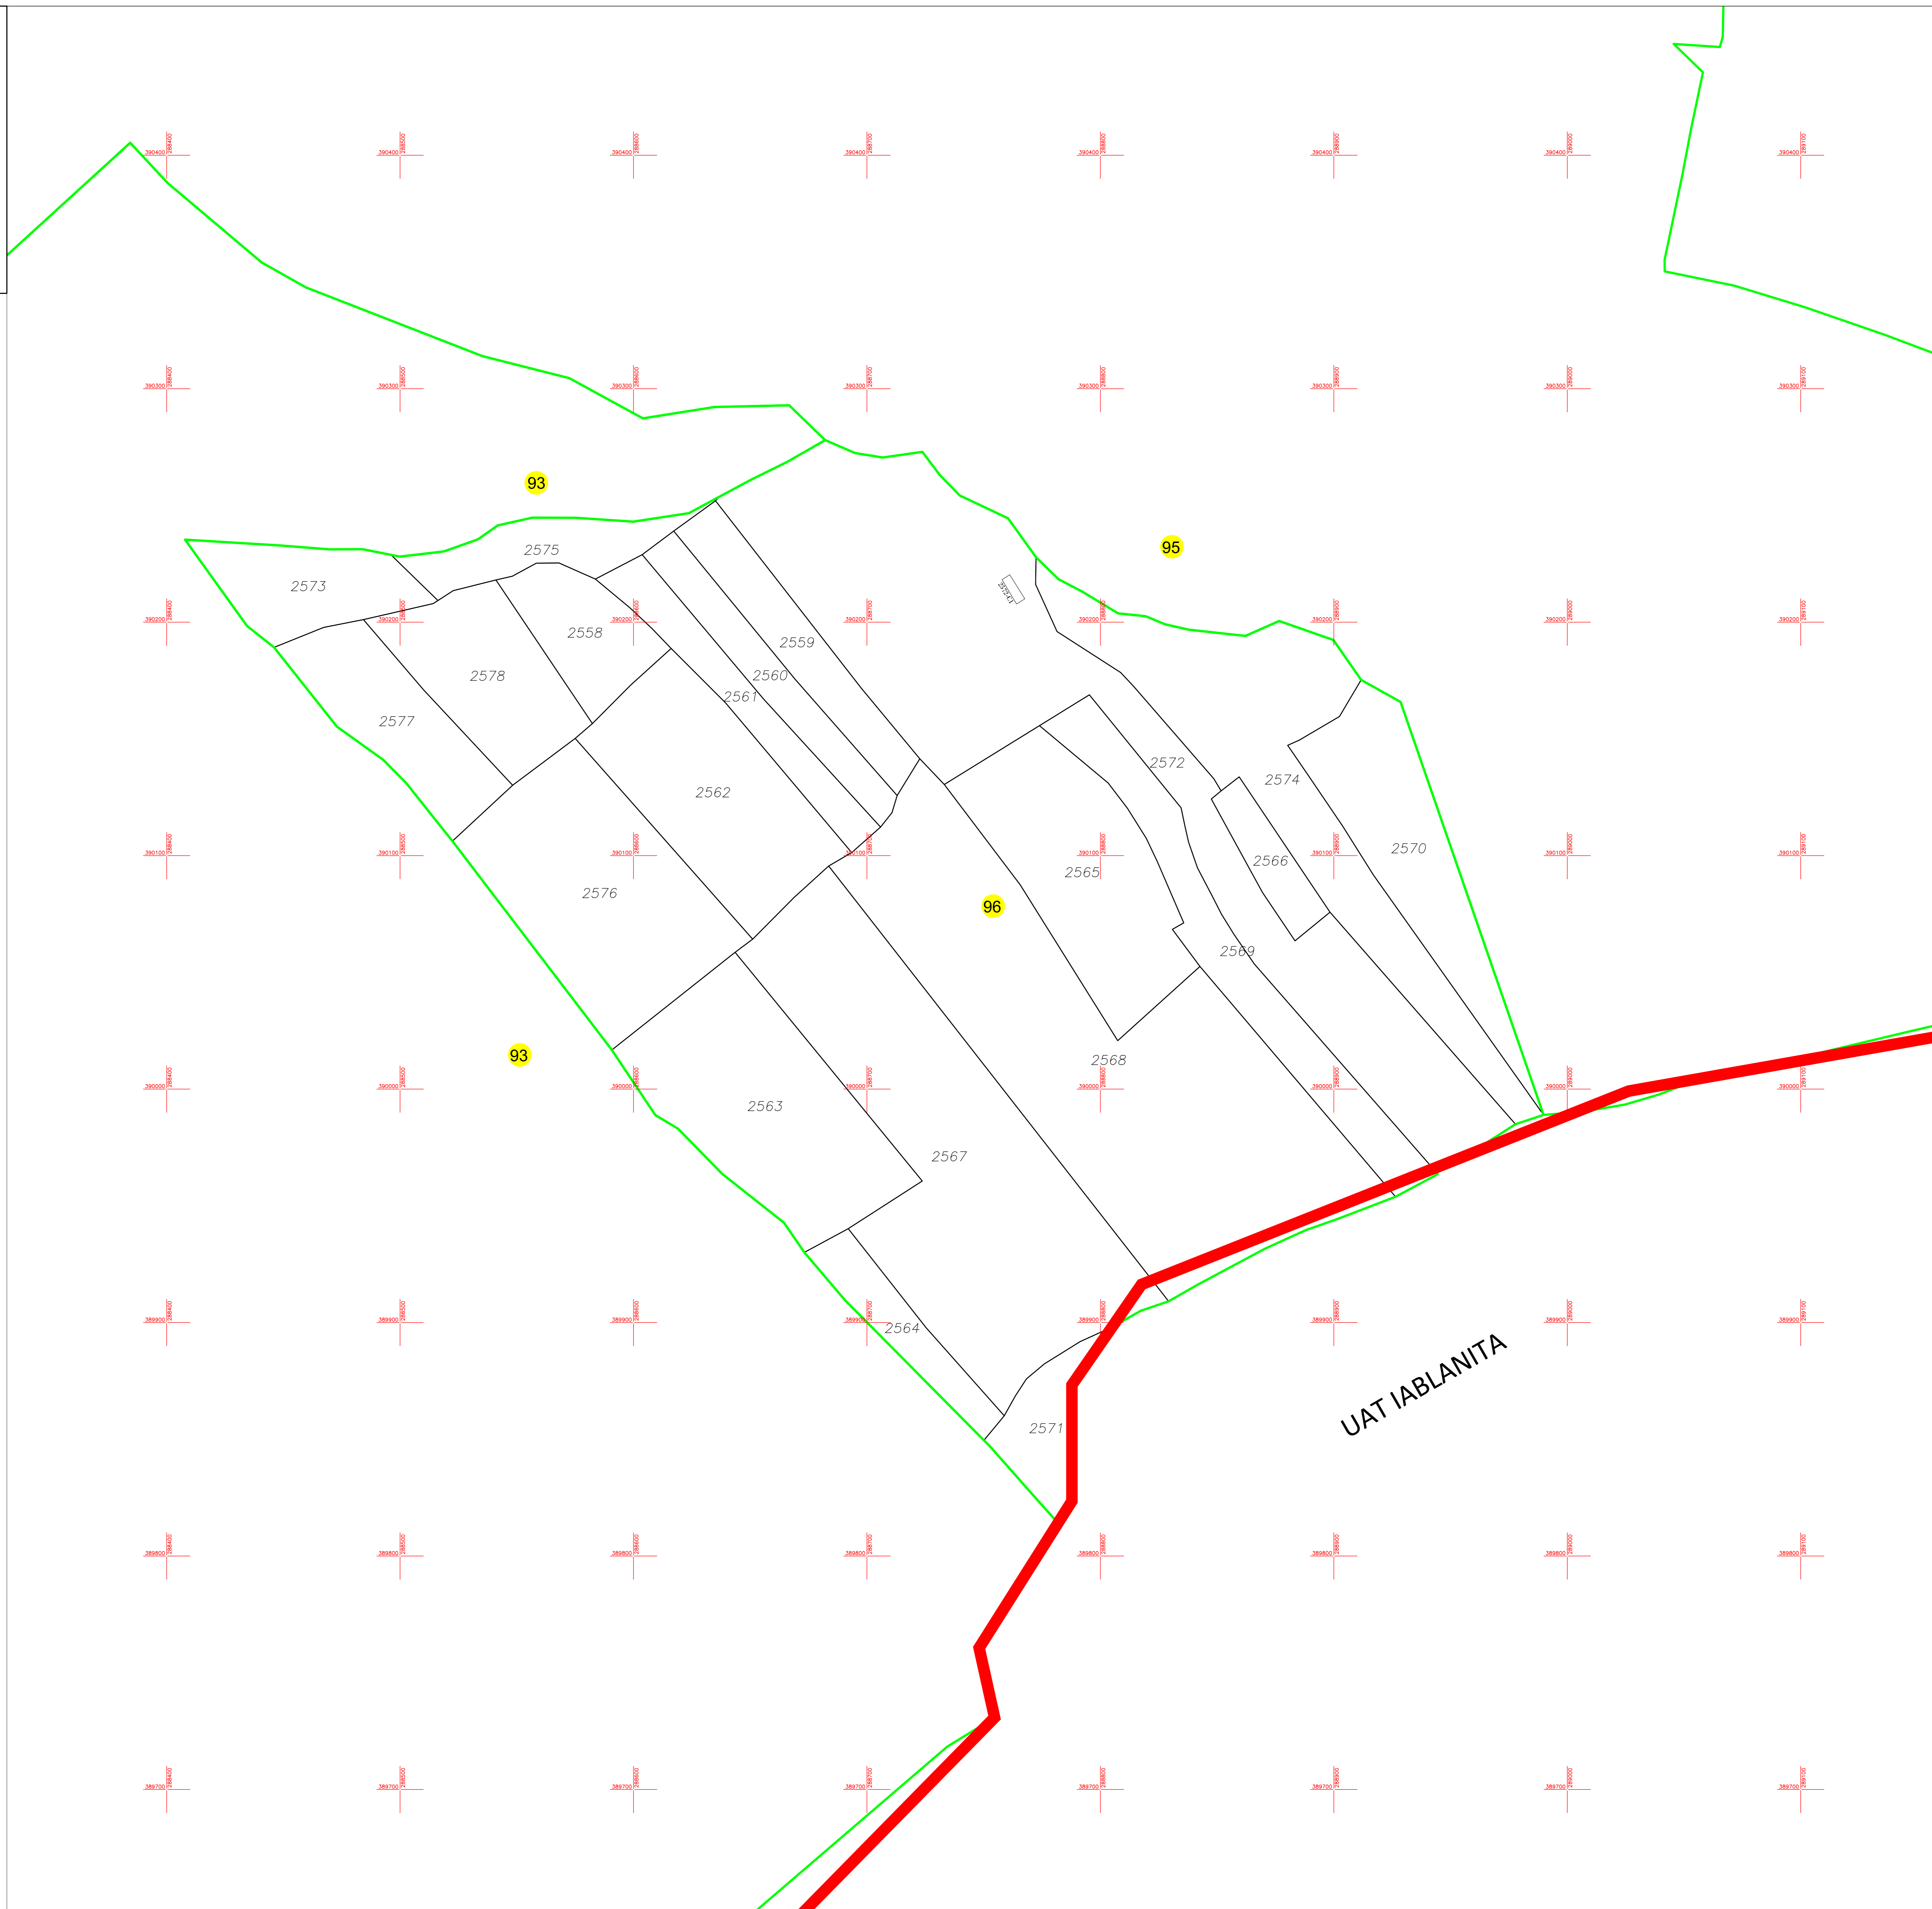

PLAN CADASTRAL
U.A.T. CORNEA, JUDETUL CARAS-SEVERIN,
Scara 1:1000
Sistem de proiectie STEREO 70
SECTOR 96

LEGENDA

Numar Sector	96
Cod constructie	C1
ID imobil	2562
Limita sector	
Limita imobil	
Limita UAT	
Limita constructie	

VIZAT,
Presedinte Comisie (Nume, prenume si semnatura)
.....

Data .....

Stampila

UAT IABLANTA