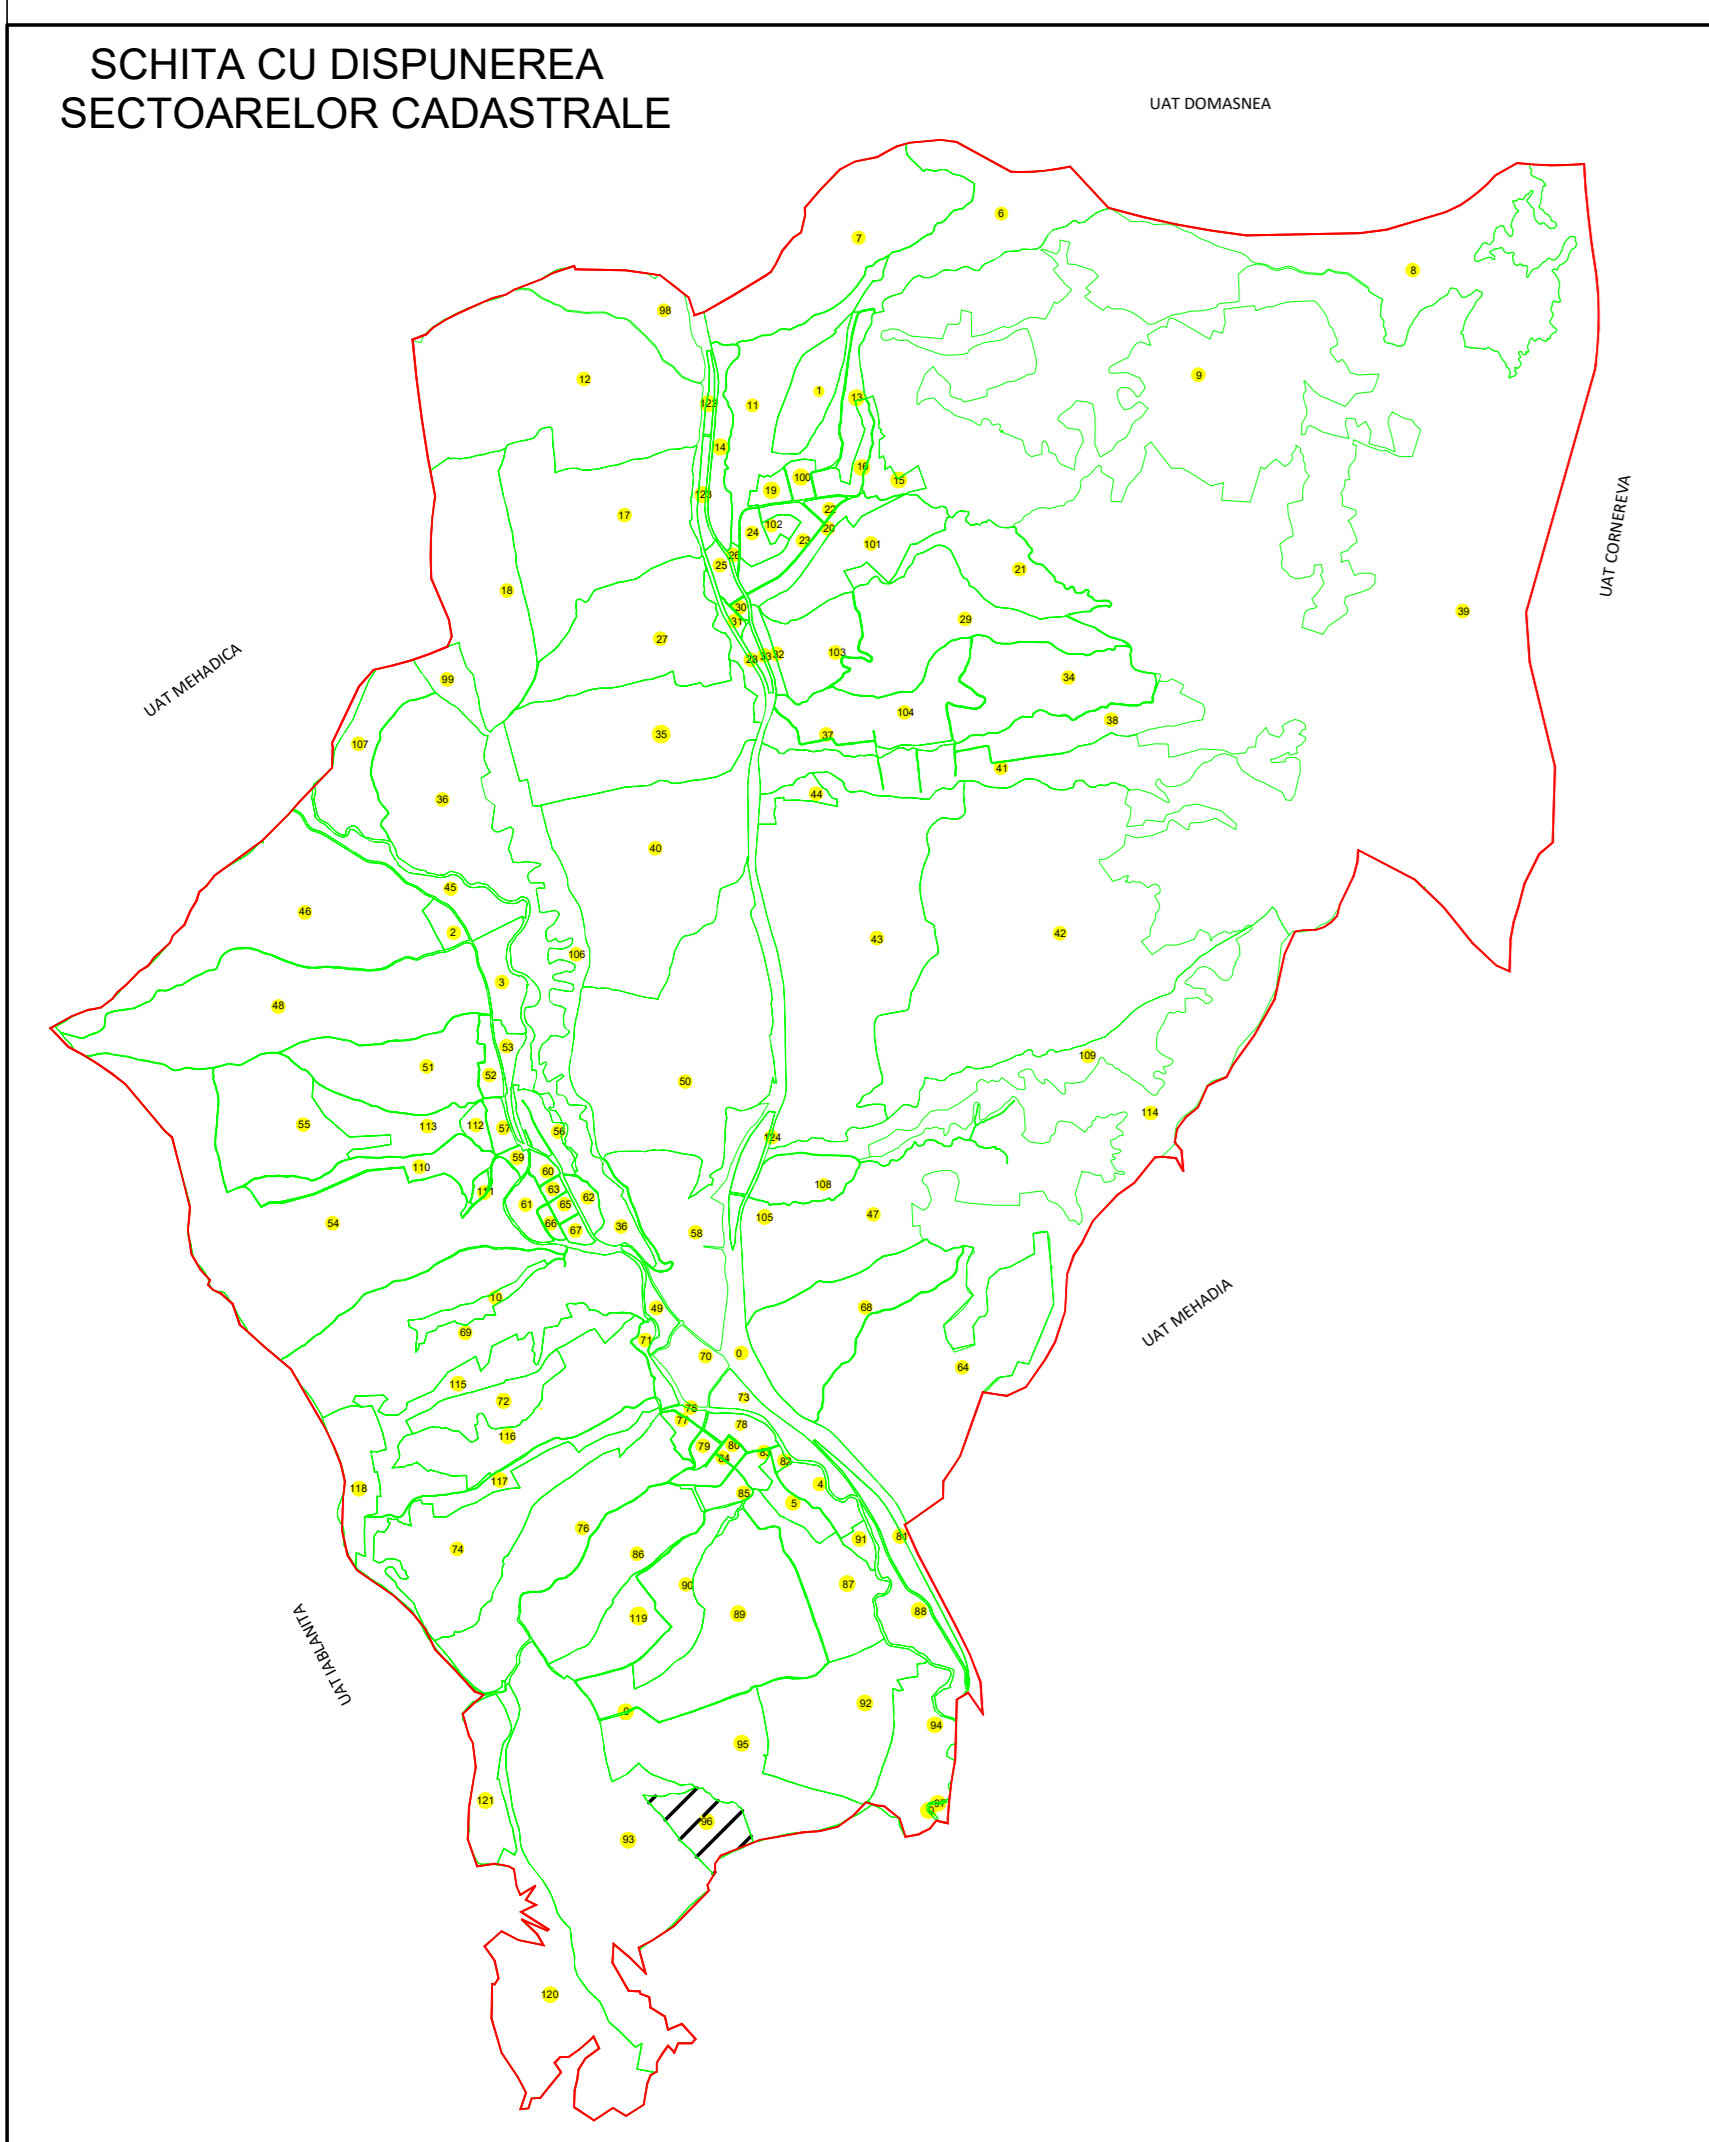

PLAN CADASTRAL
U.A.T. CORNEA, JUDETUL CARAS-SEVERIN,
Scara 1:1000
Sistem de proiectie STEREO 70
SECTOR 96

LEGENDA

Numar Sector	96
Cod constructie	C1
ID imobil	2562
Limita sector	
Limita imobil	
Limita UAT	
Limita constructie	

VIZAT,
Presedinte Comisie (Nume, prenume si semnatura)
.....

Data .....

Stampila

UAT IABLANTA