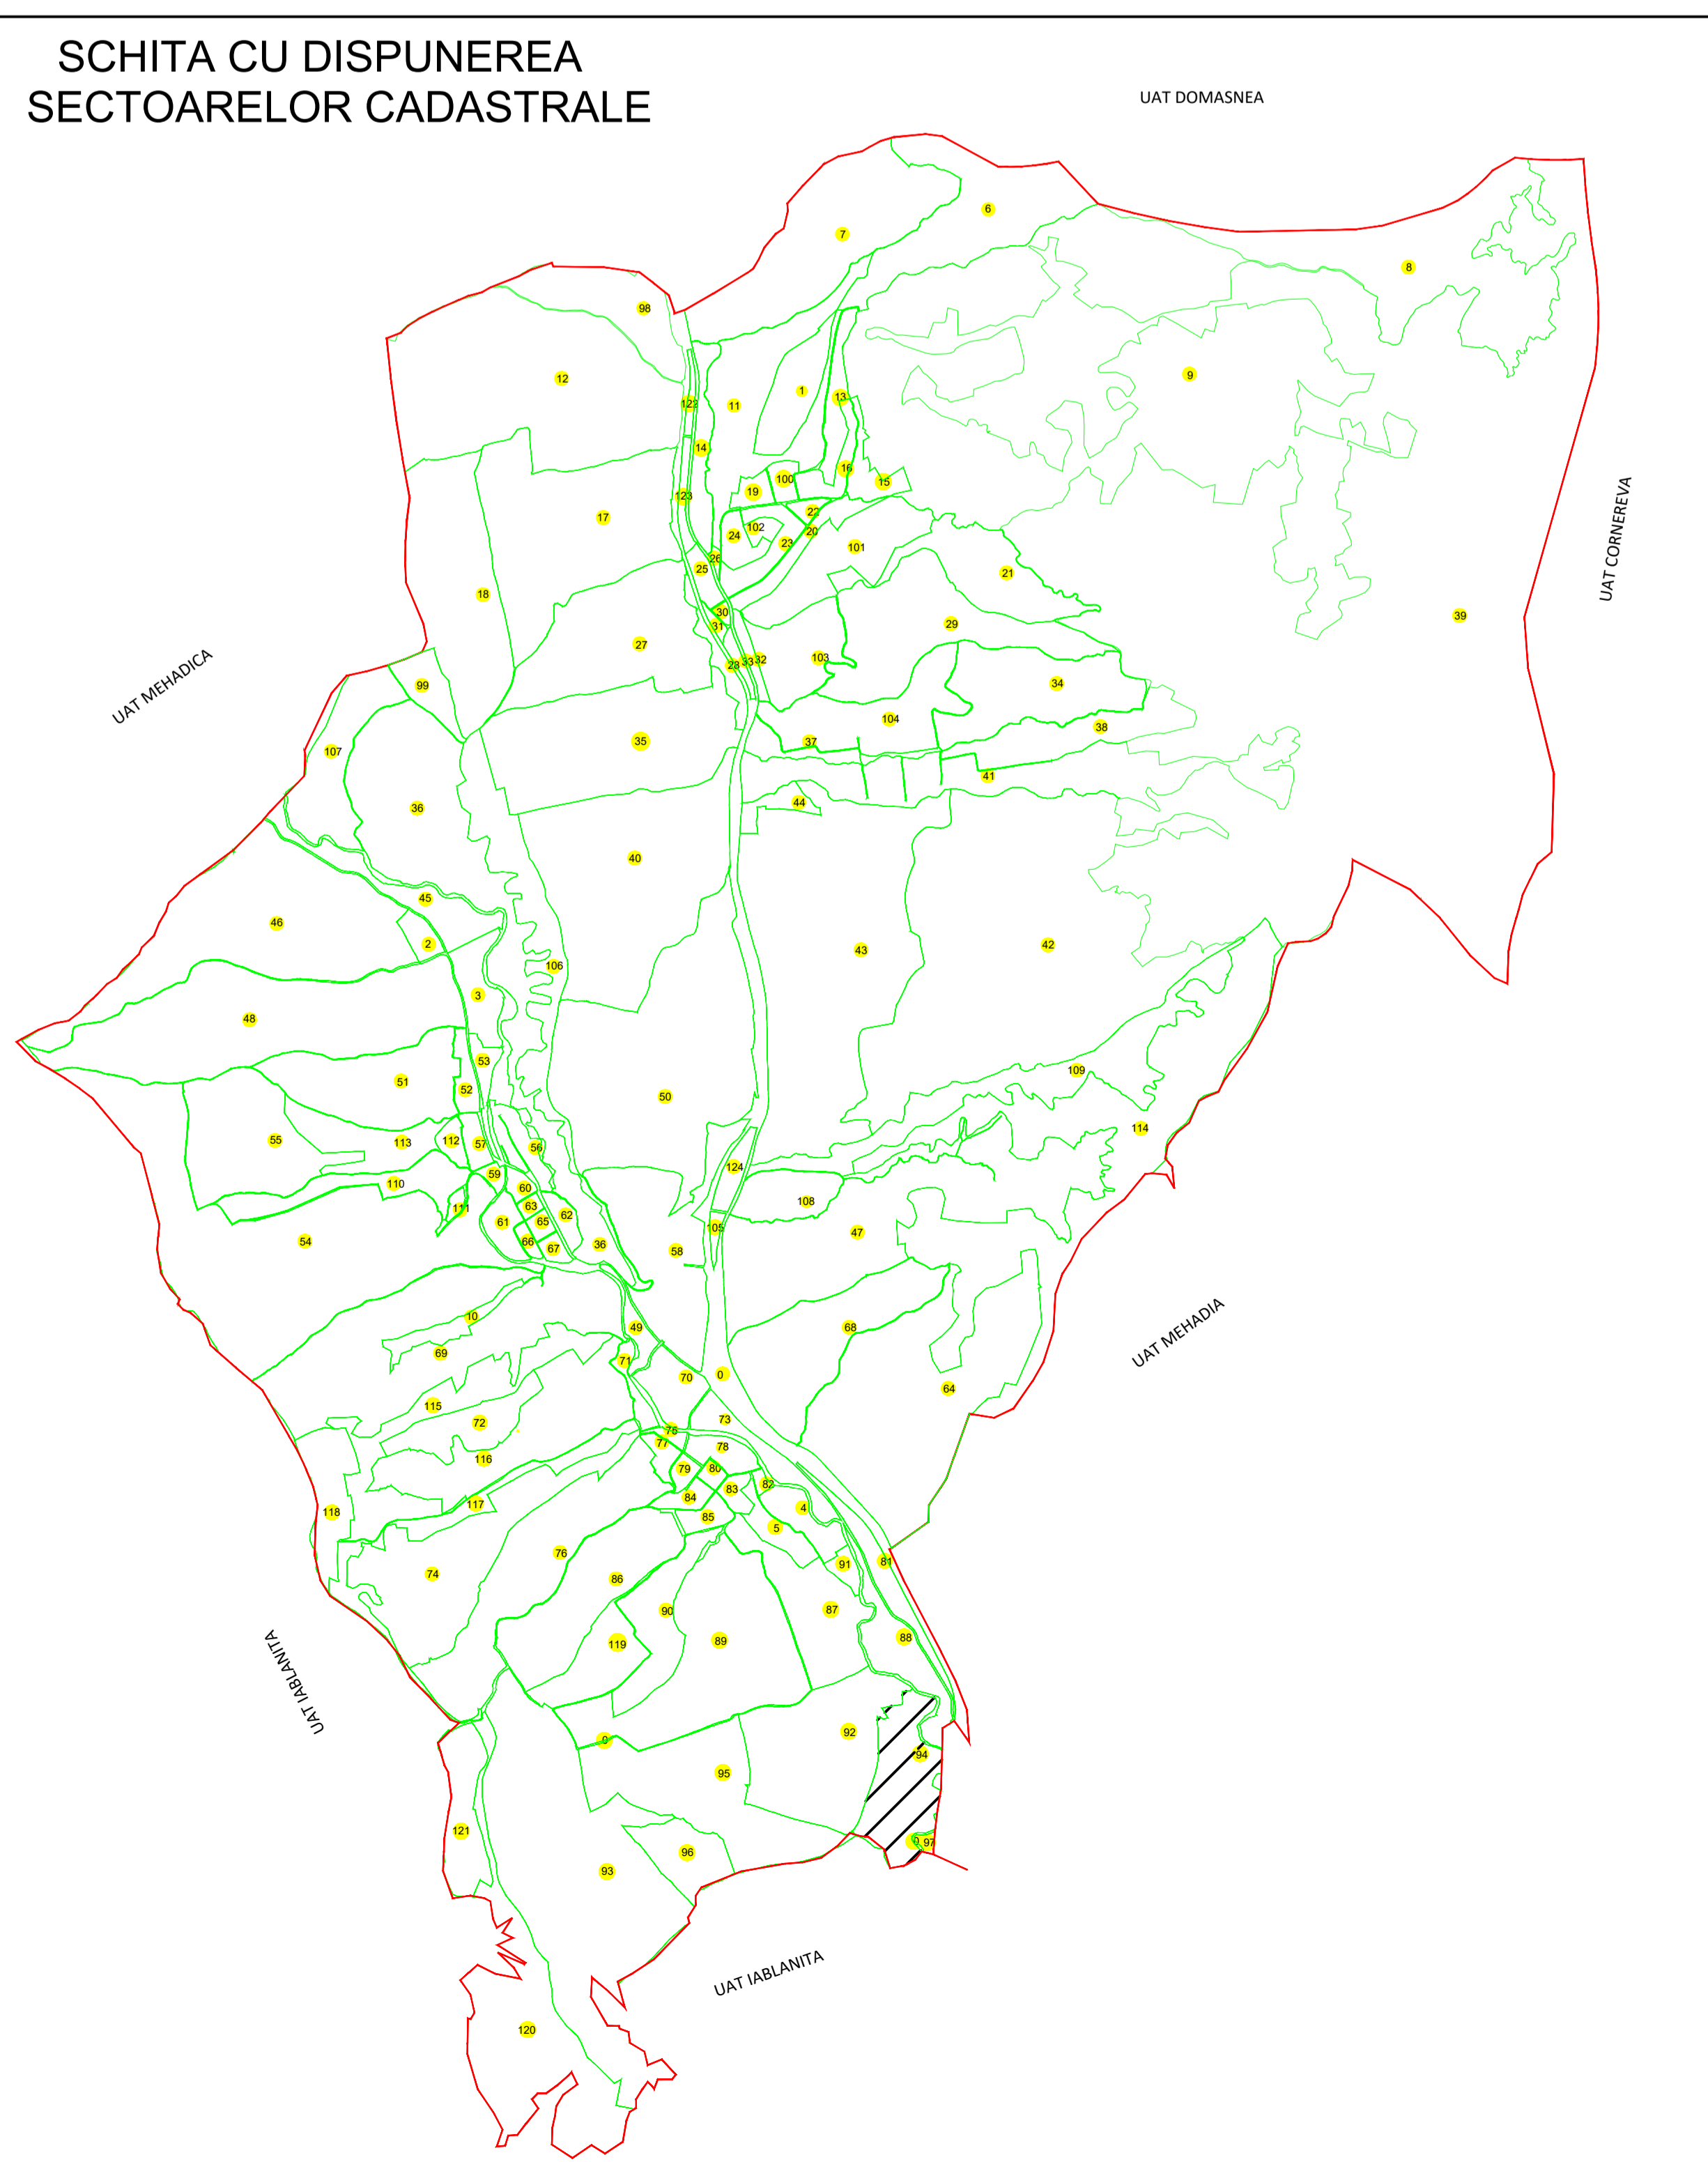

S.C. CONCRET CAD S.R.L.
RO-B-J Nr. 2052/21.07.2021
RO-B-F Nr. 1535/13.12.2012
Data: 07.2023

VIZAT,
Presedinte Comisie (Nume, prenume si semnatura)

Data .....
Stampila