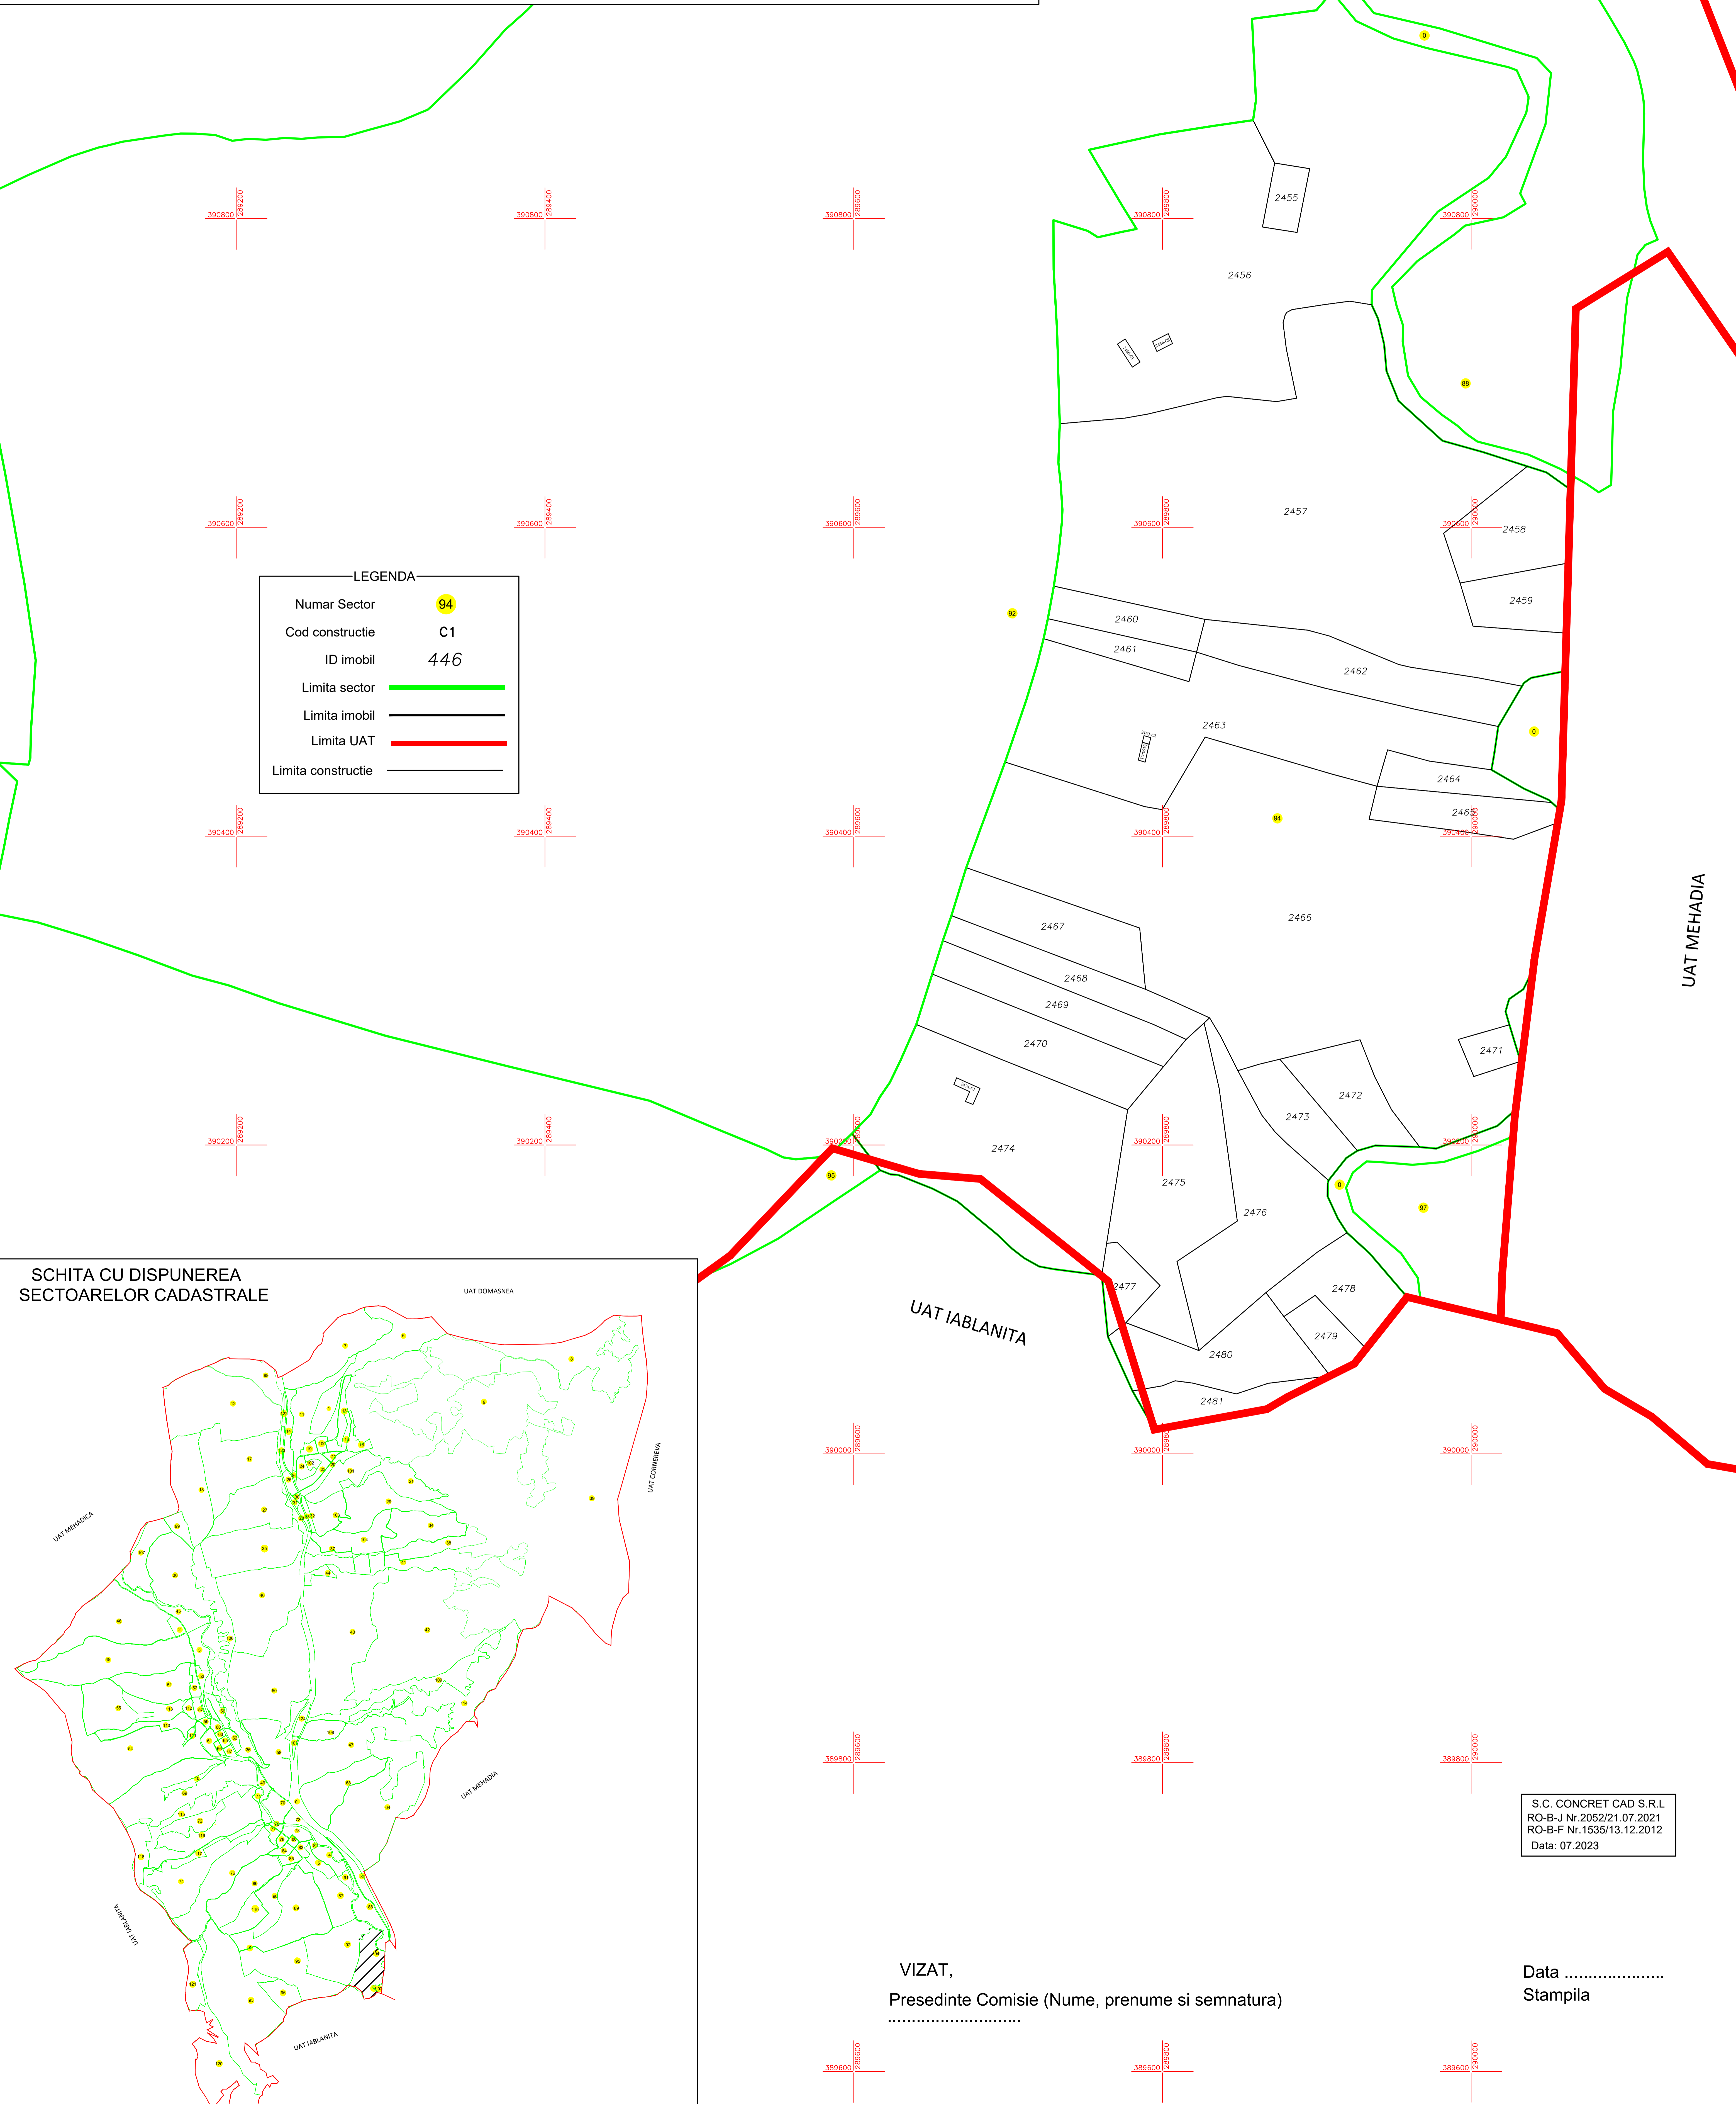

PLAN CADASTRAL

U.A.T. CORNEA, JUDETUL CARAS-SEVERIN,

Scara 1:2000
Sistem de proiectie STEREO 70
SECTOR 94

LEGENDA

Numar Sector	94
Cod constructie	C1
ID imobil	446
Limita sector	
Limita imobil	
Limita UAT	
Limita constructie	