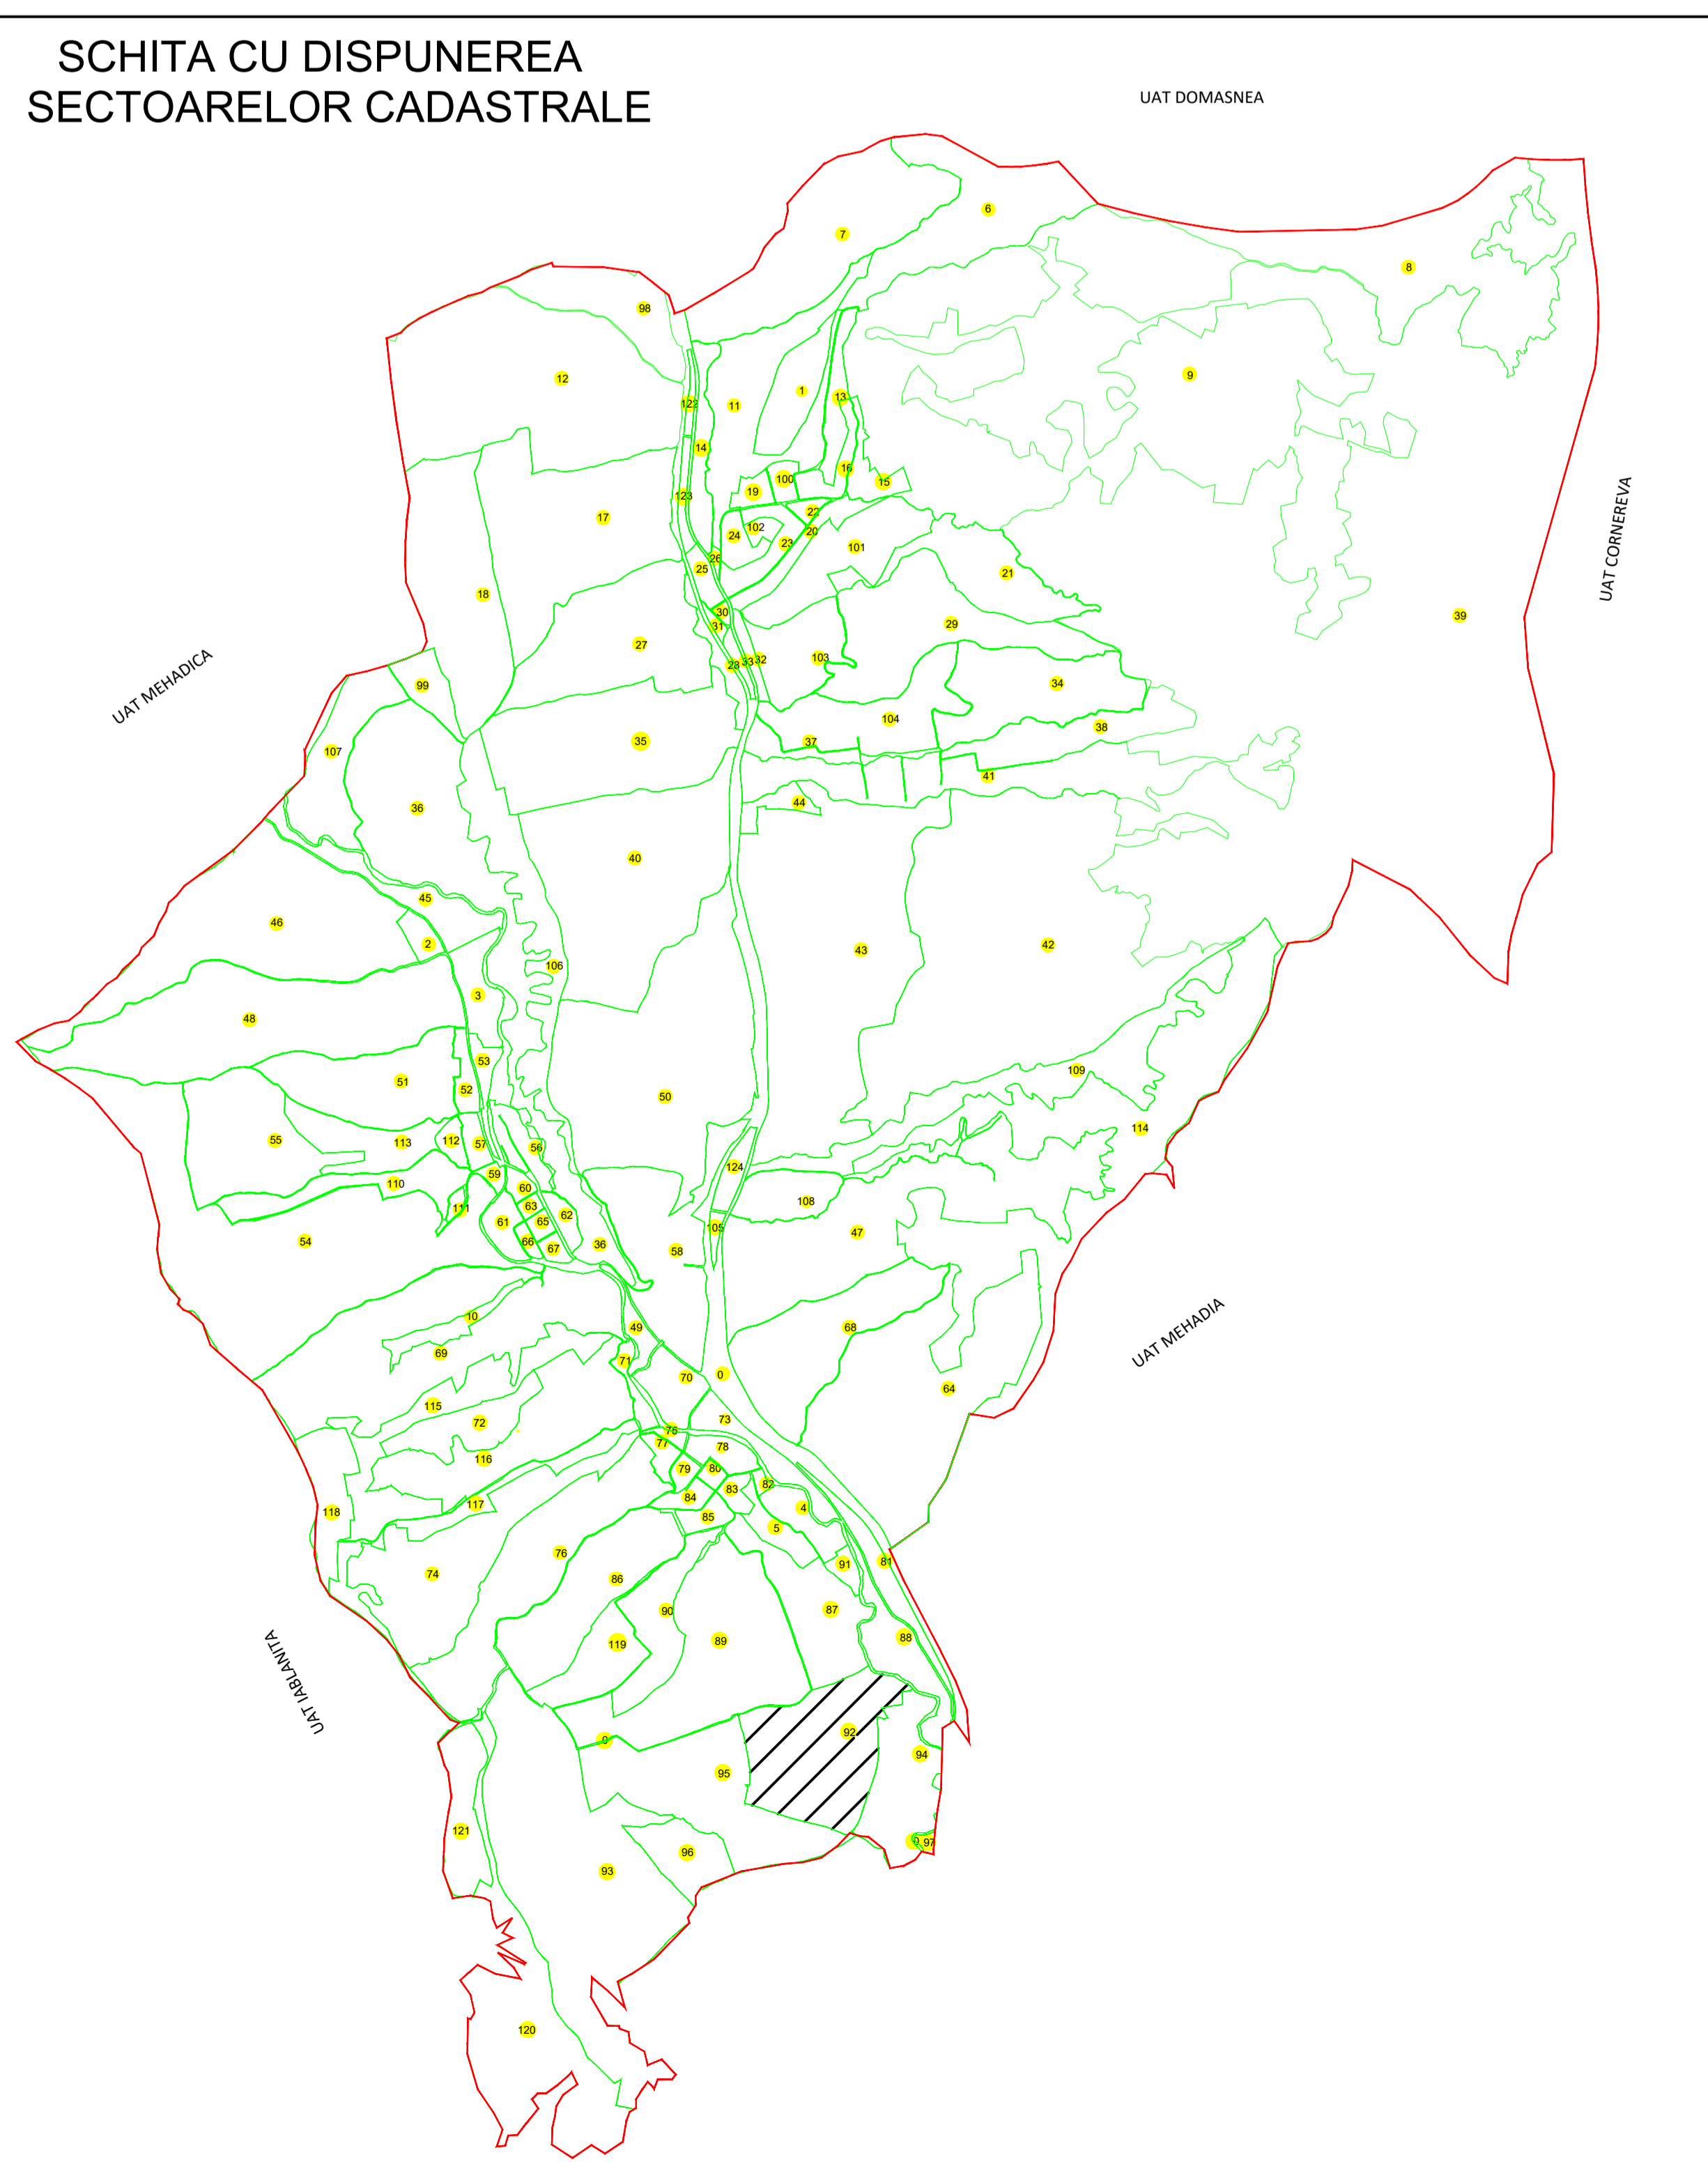

PLAN CADASTRAL

U.A.T. CORNEA, JUDETUL CARAS-SEVERIN,

Scara 1:2000
Sistem de proiectie STEREO 70
SECTOR 92

LEGENDA

Numar Sector	92
Cod constructie	C1
ID imobil	446
Limita sector	
Limita imobil	
Limita constructie	