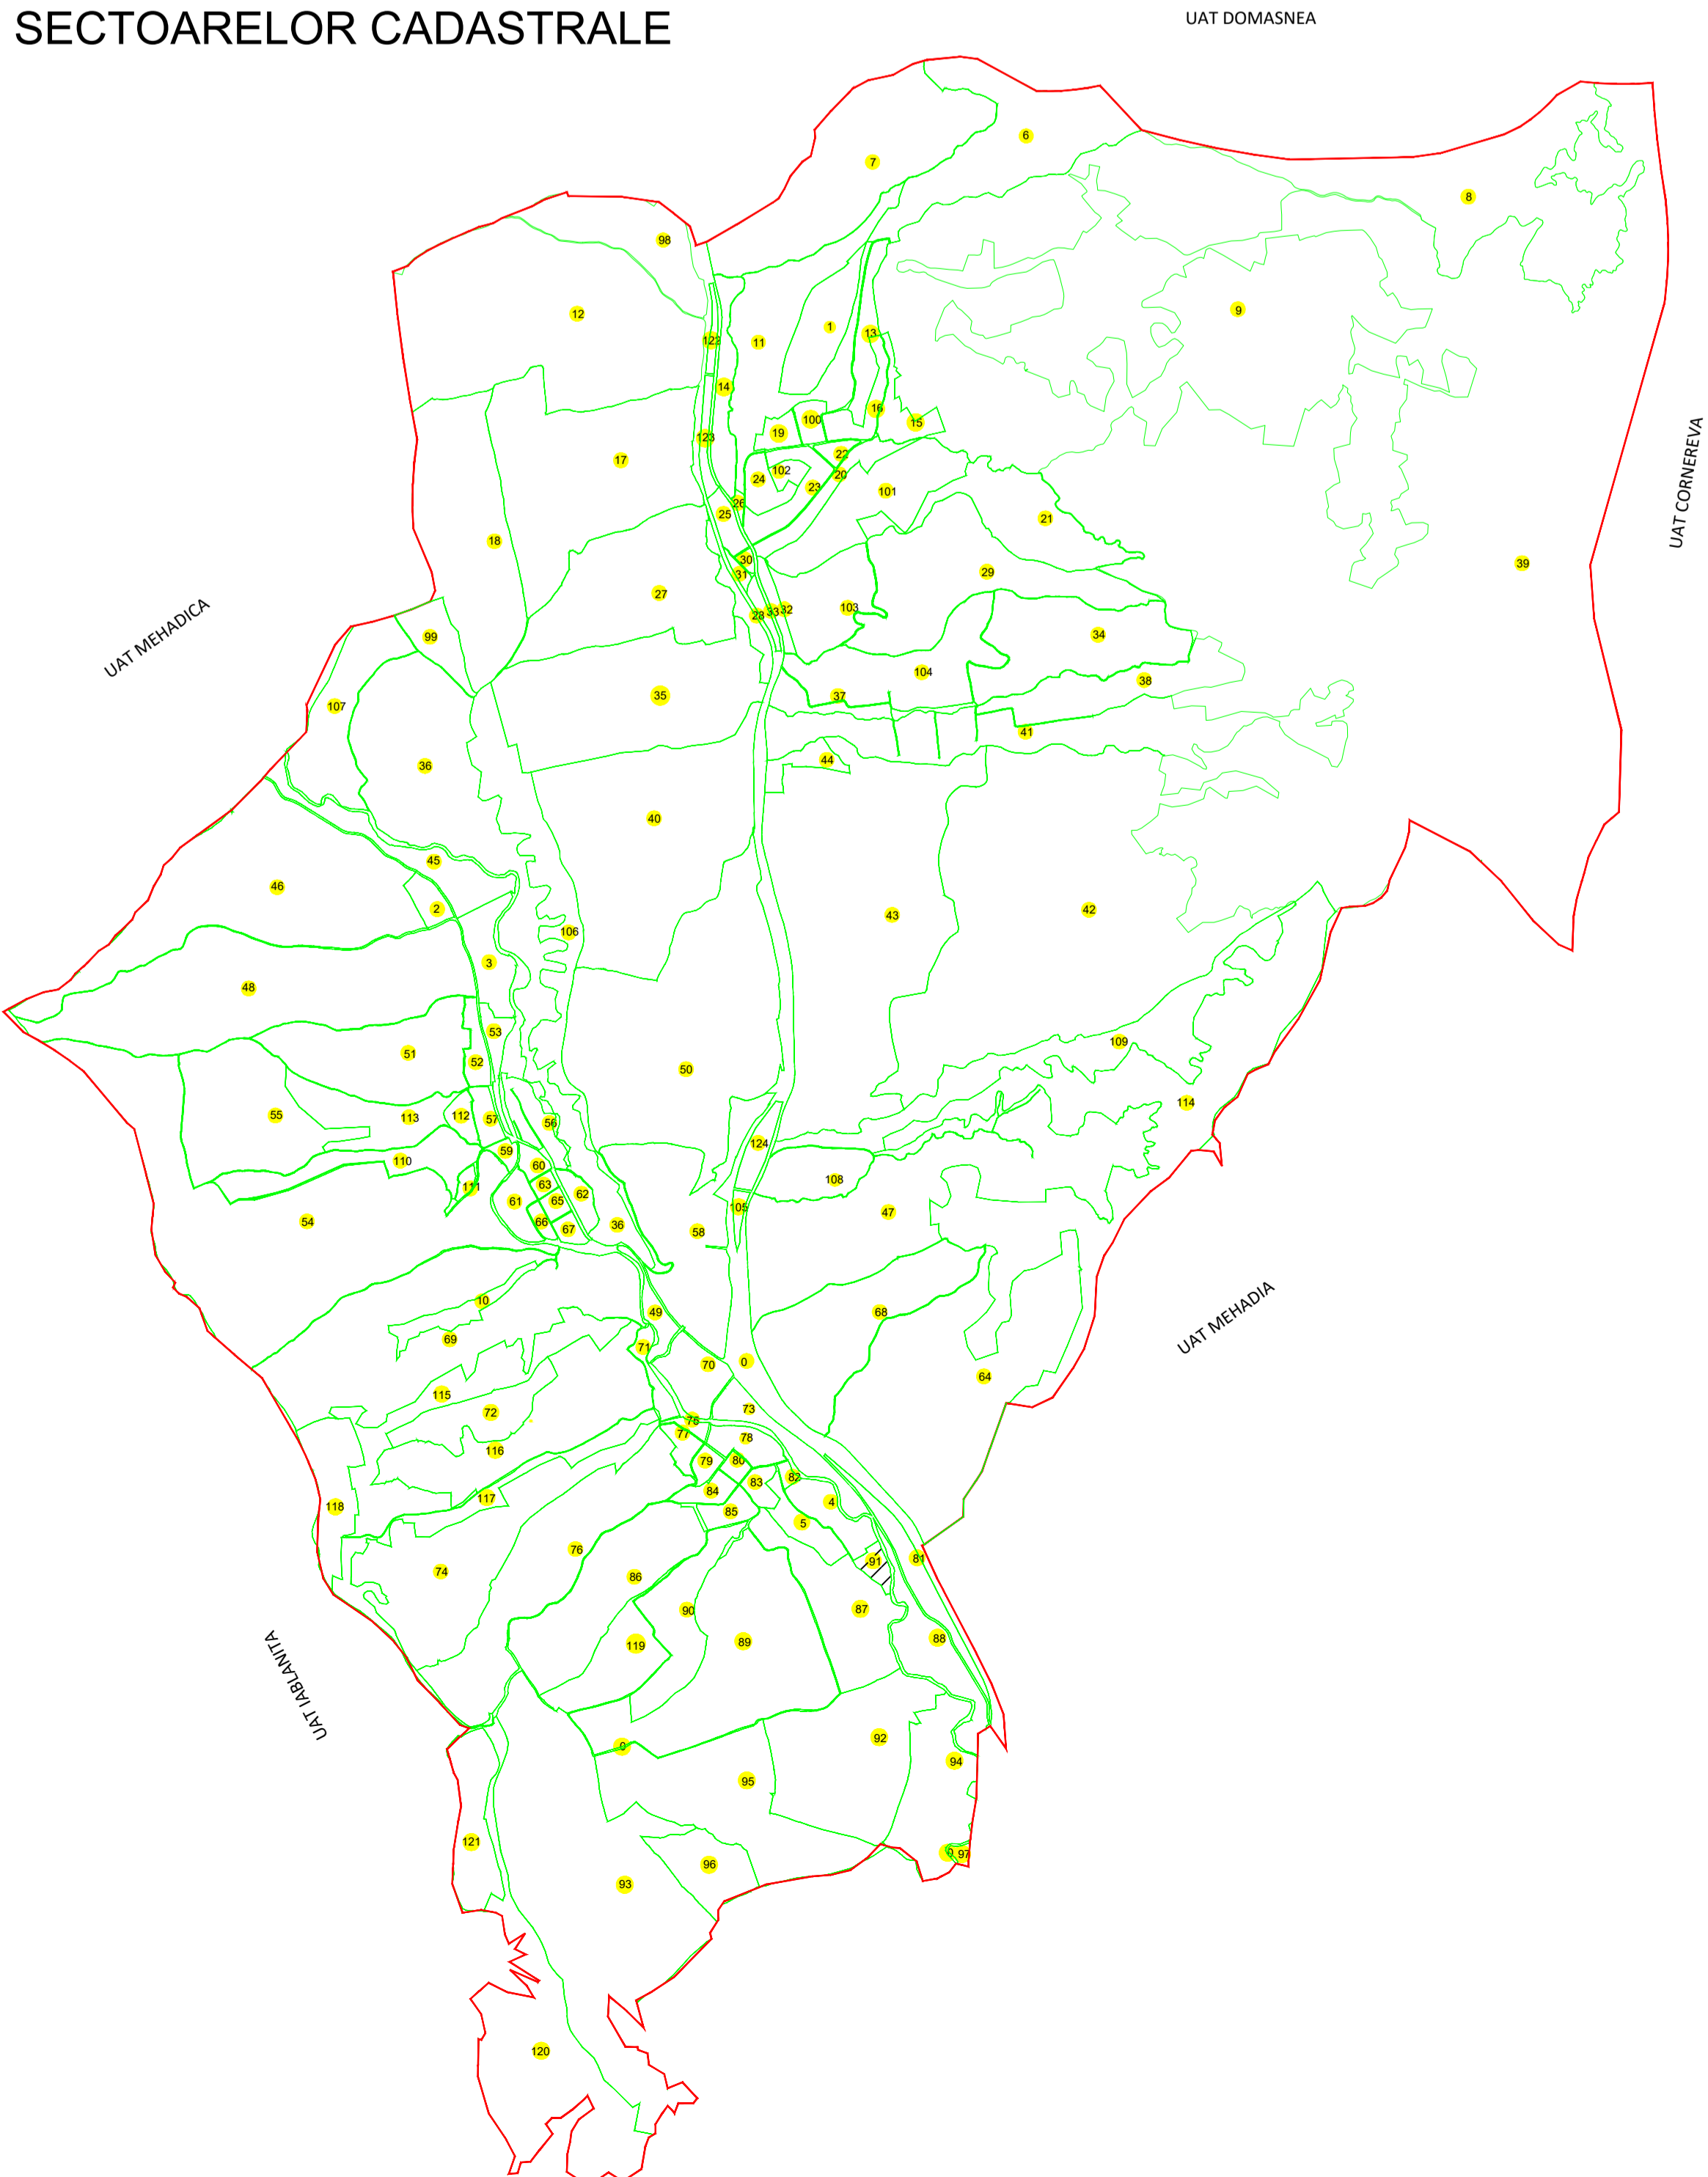

PLAN CADASTRAL

U.A.T. CORNEA, JUDETUL CARAS-SEVERIN,

Scara 1:2000
Sistem de proiectie STEREO 70
SECTOR 91

391800 289400

391800 289600

391800 289800

391600 289400

391600 289600

391600 289800

391400 289400

391400 289600

391400 289800

LEGENDA	
Numar Sector	91
ID imobil	2246
Limita sector	
Limita imobil	

4

0

88

87

91

2244

2245

2246

2247

2248

2249

SCHITA CU DISPUNEREA SECTOARELOR CADASTRALE

S.C. CONCRET CAD S.R.L
RO-B-J Nr.2052/21.07.2021
RO-B-F Nr.1535/13.12.2012
Data: 07.2023

VIZAT,
Presedinte Comisie (Nume, prenume si semnatura)
.....

Data .....
Stampila