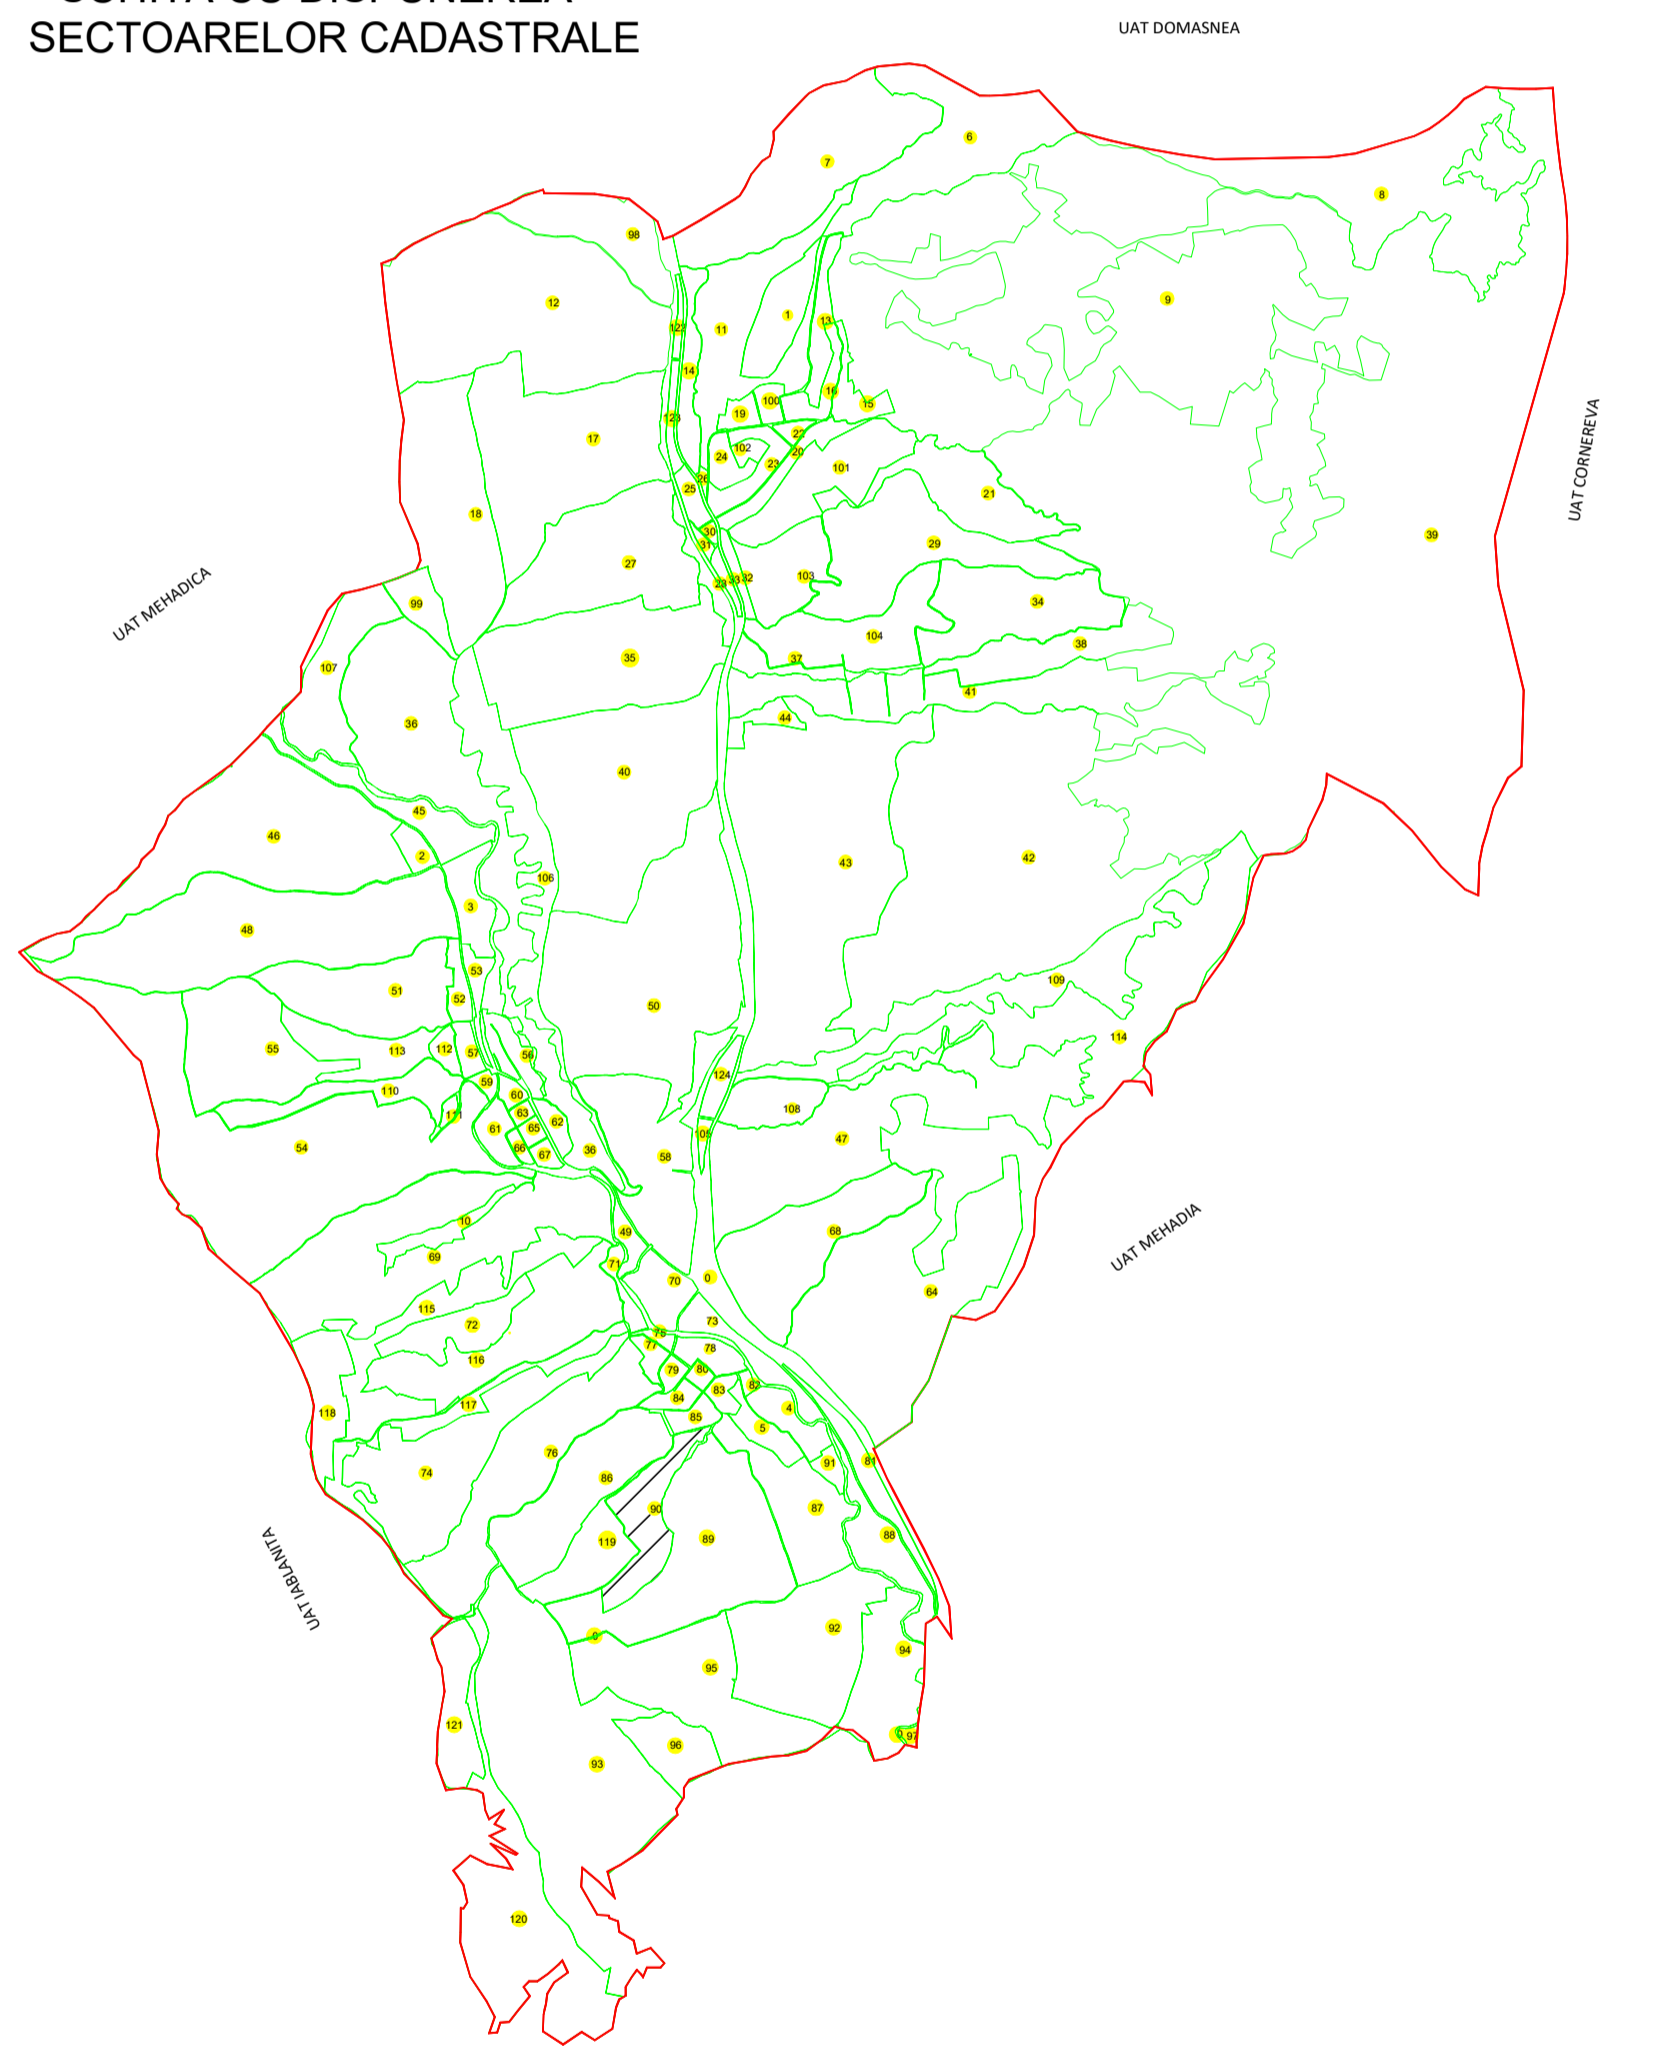

PLAN CADASTRAL

U.A.T. CORNEA, JUDETUL CARAS-SEVERIN,

Scara 1:2000
Sistem de proiectie STEREO 70
SECTOR 90

SCHITA CU DISPUNEREA
SECTOARELOR CADASTRALE

LEGENDA	
Numar Sector	90
Cod constructie	C1
ID imobil	2100
Limita sector	
Limita imobil	
Limita constructie	