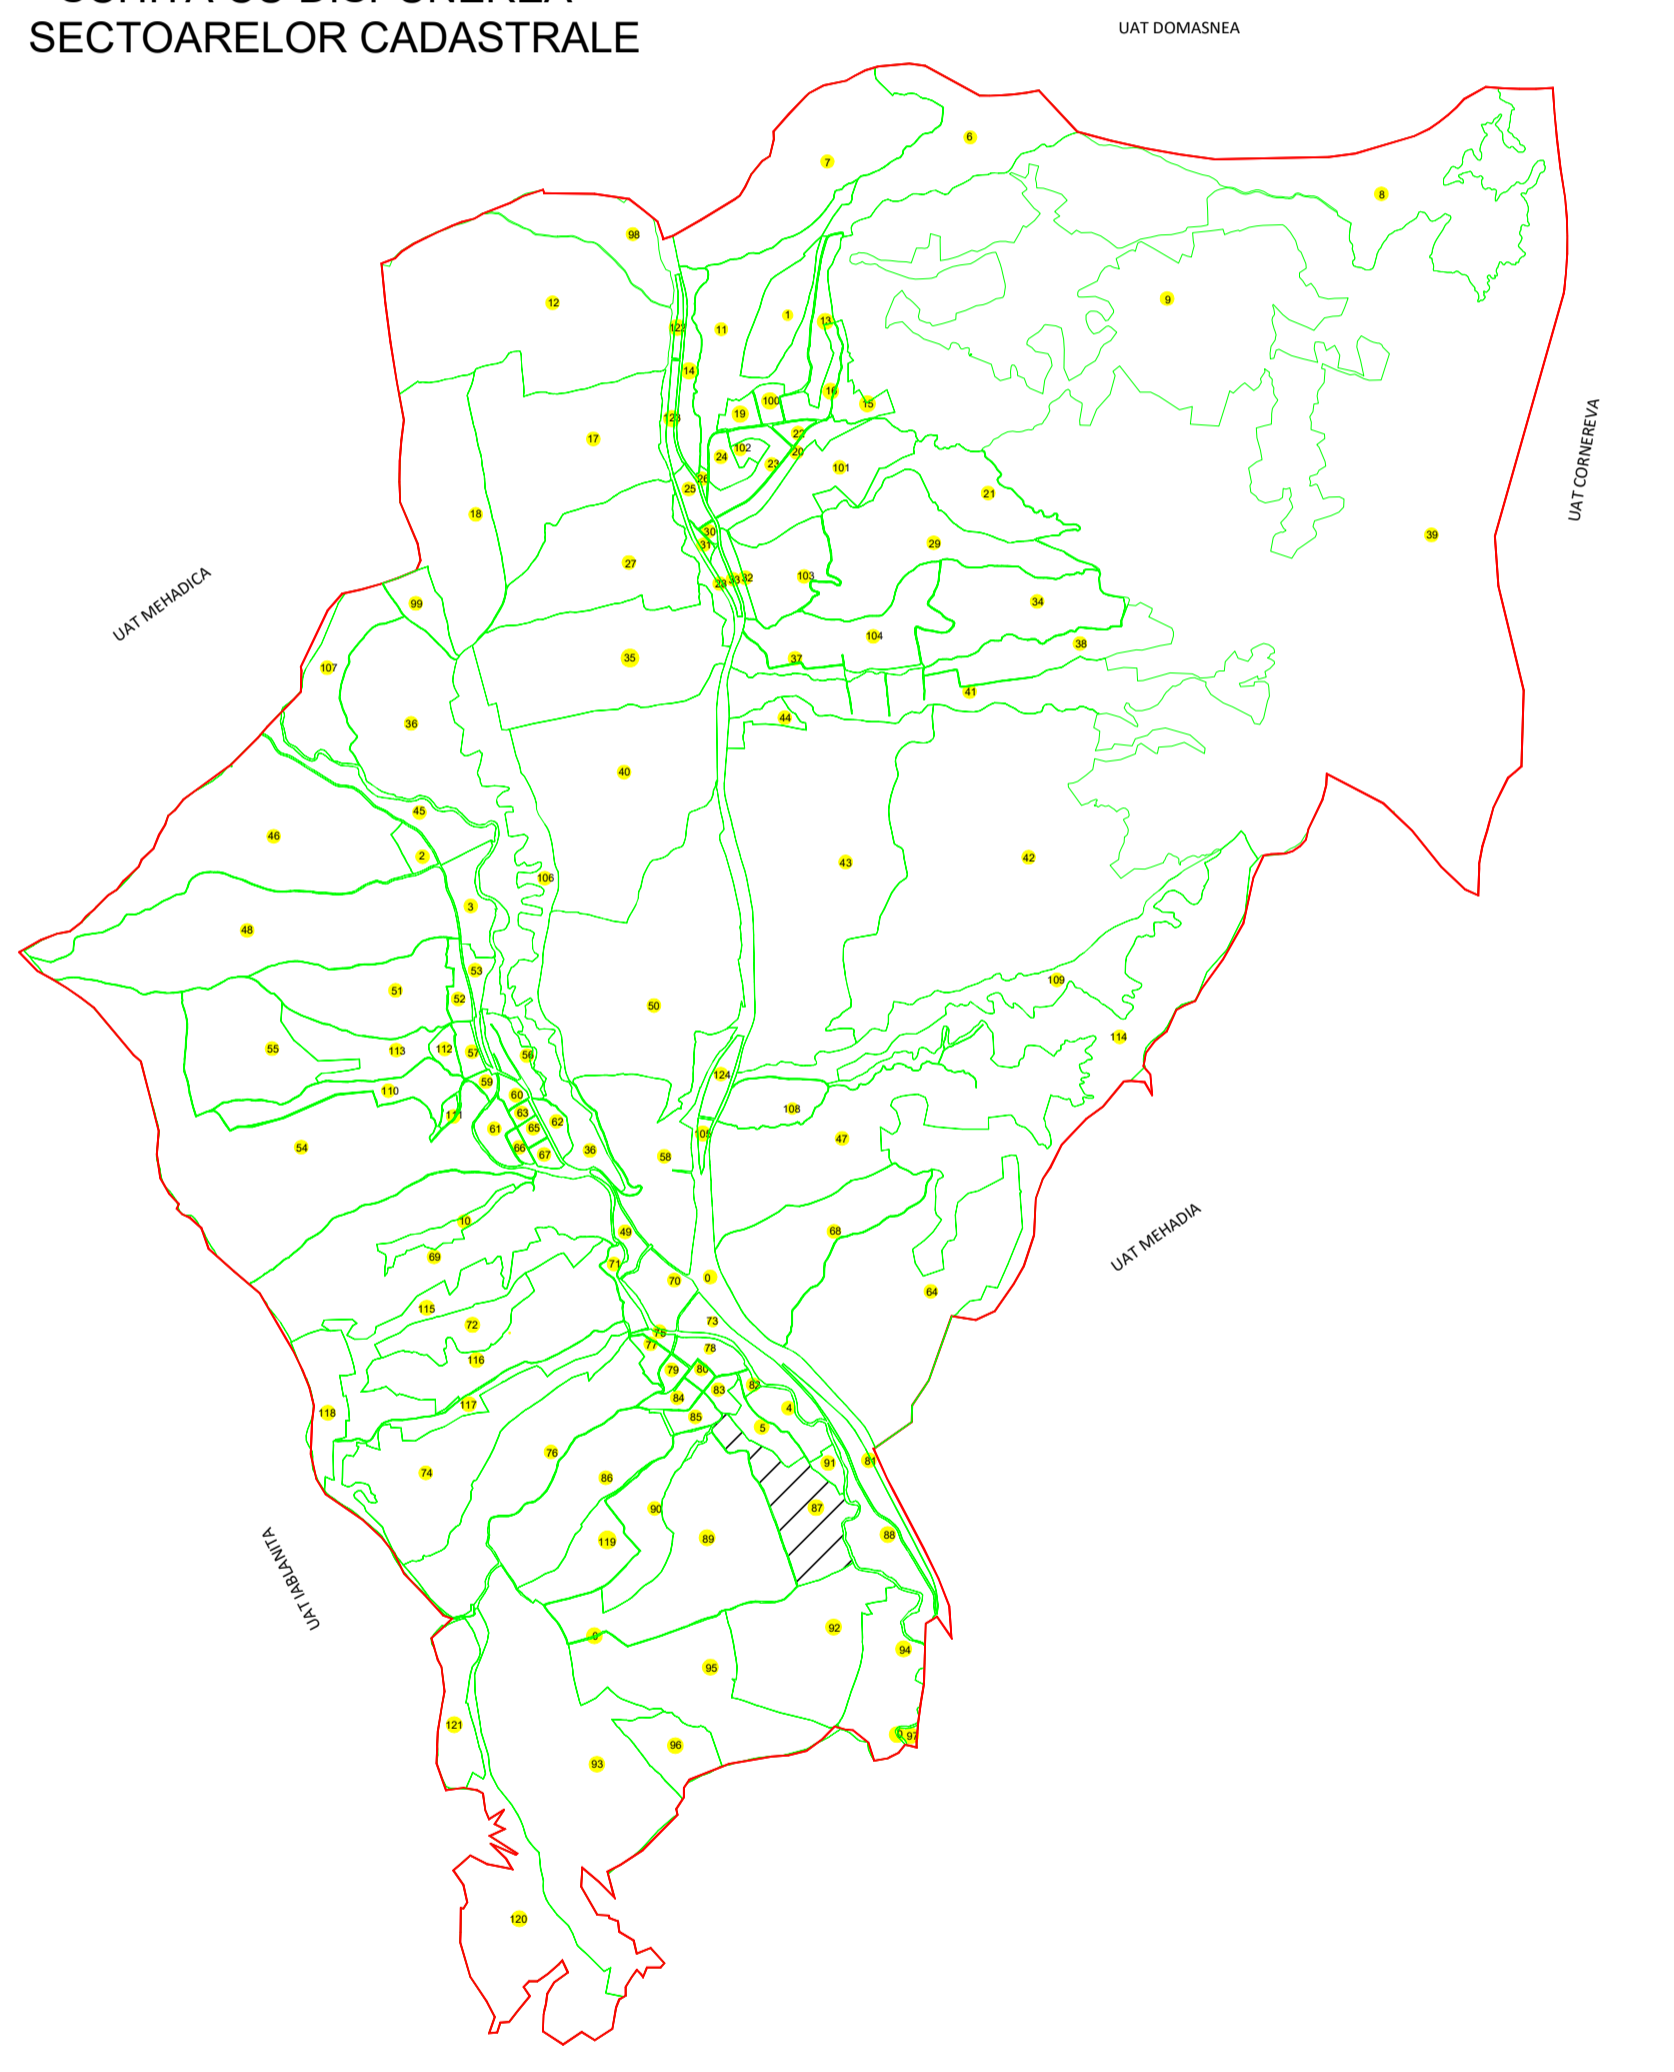

PLAN CADASTRAL

U.A.T. CORNEA, JUDETUL CARAS-SEVERIN,

Scara 1:2000
Sistem de proiectie STEREO 70
SECTOR 87

SCHITA CU DISPUNEREA SECTOARELOR CADASTRALE

LEGENDA	
Numar Sector	87
Cod constructie	C1
ID imobil	2110
Limita sector	
Limita imobil	
Limita constructie	