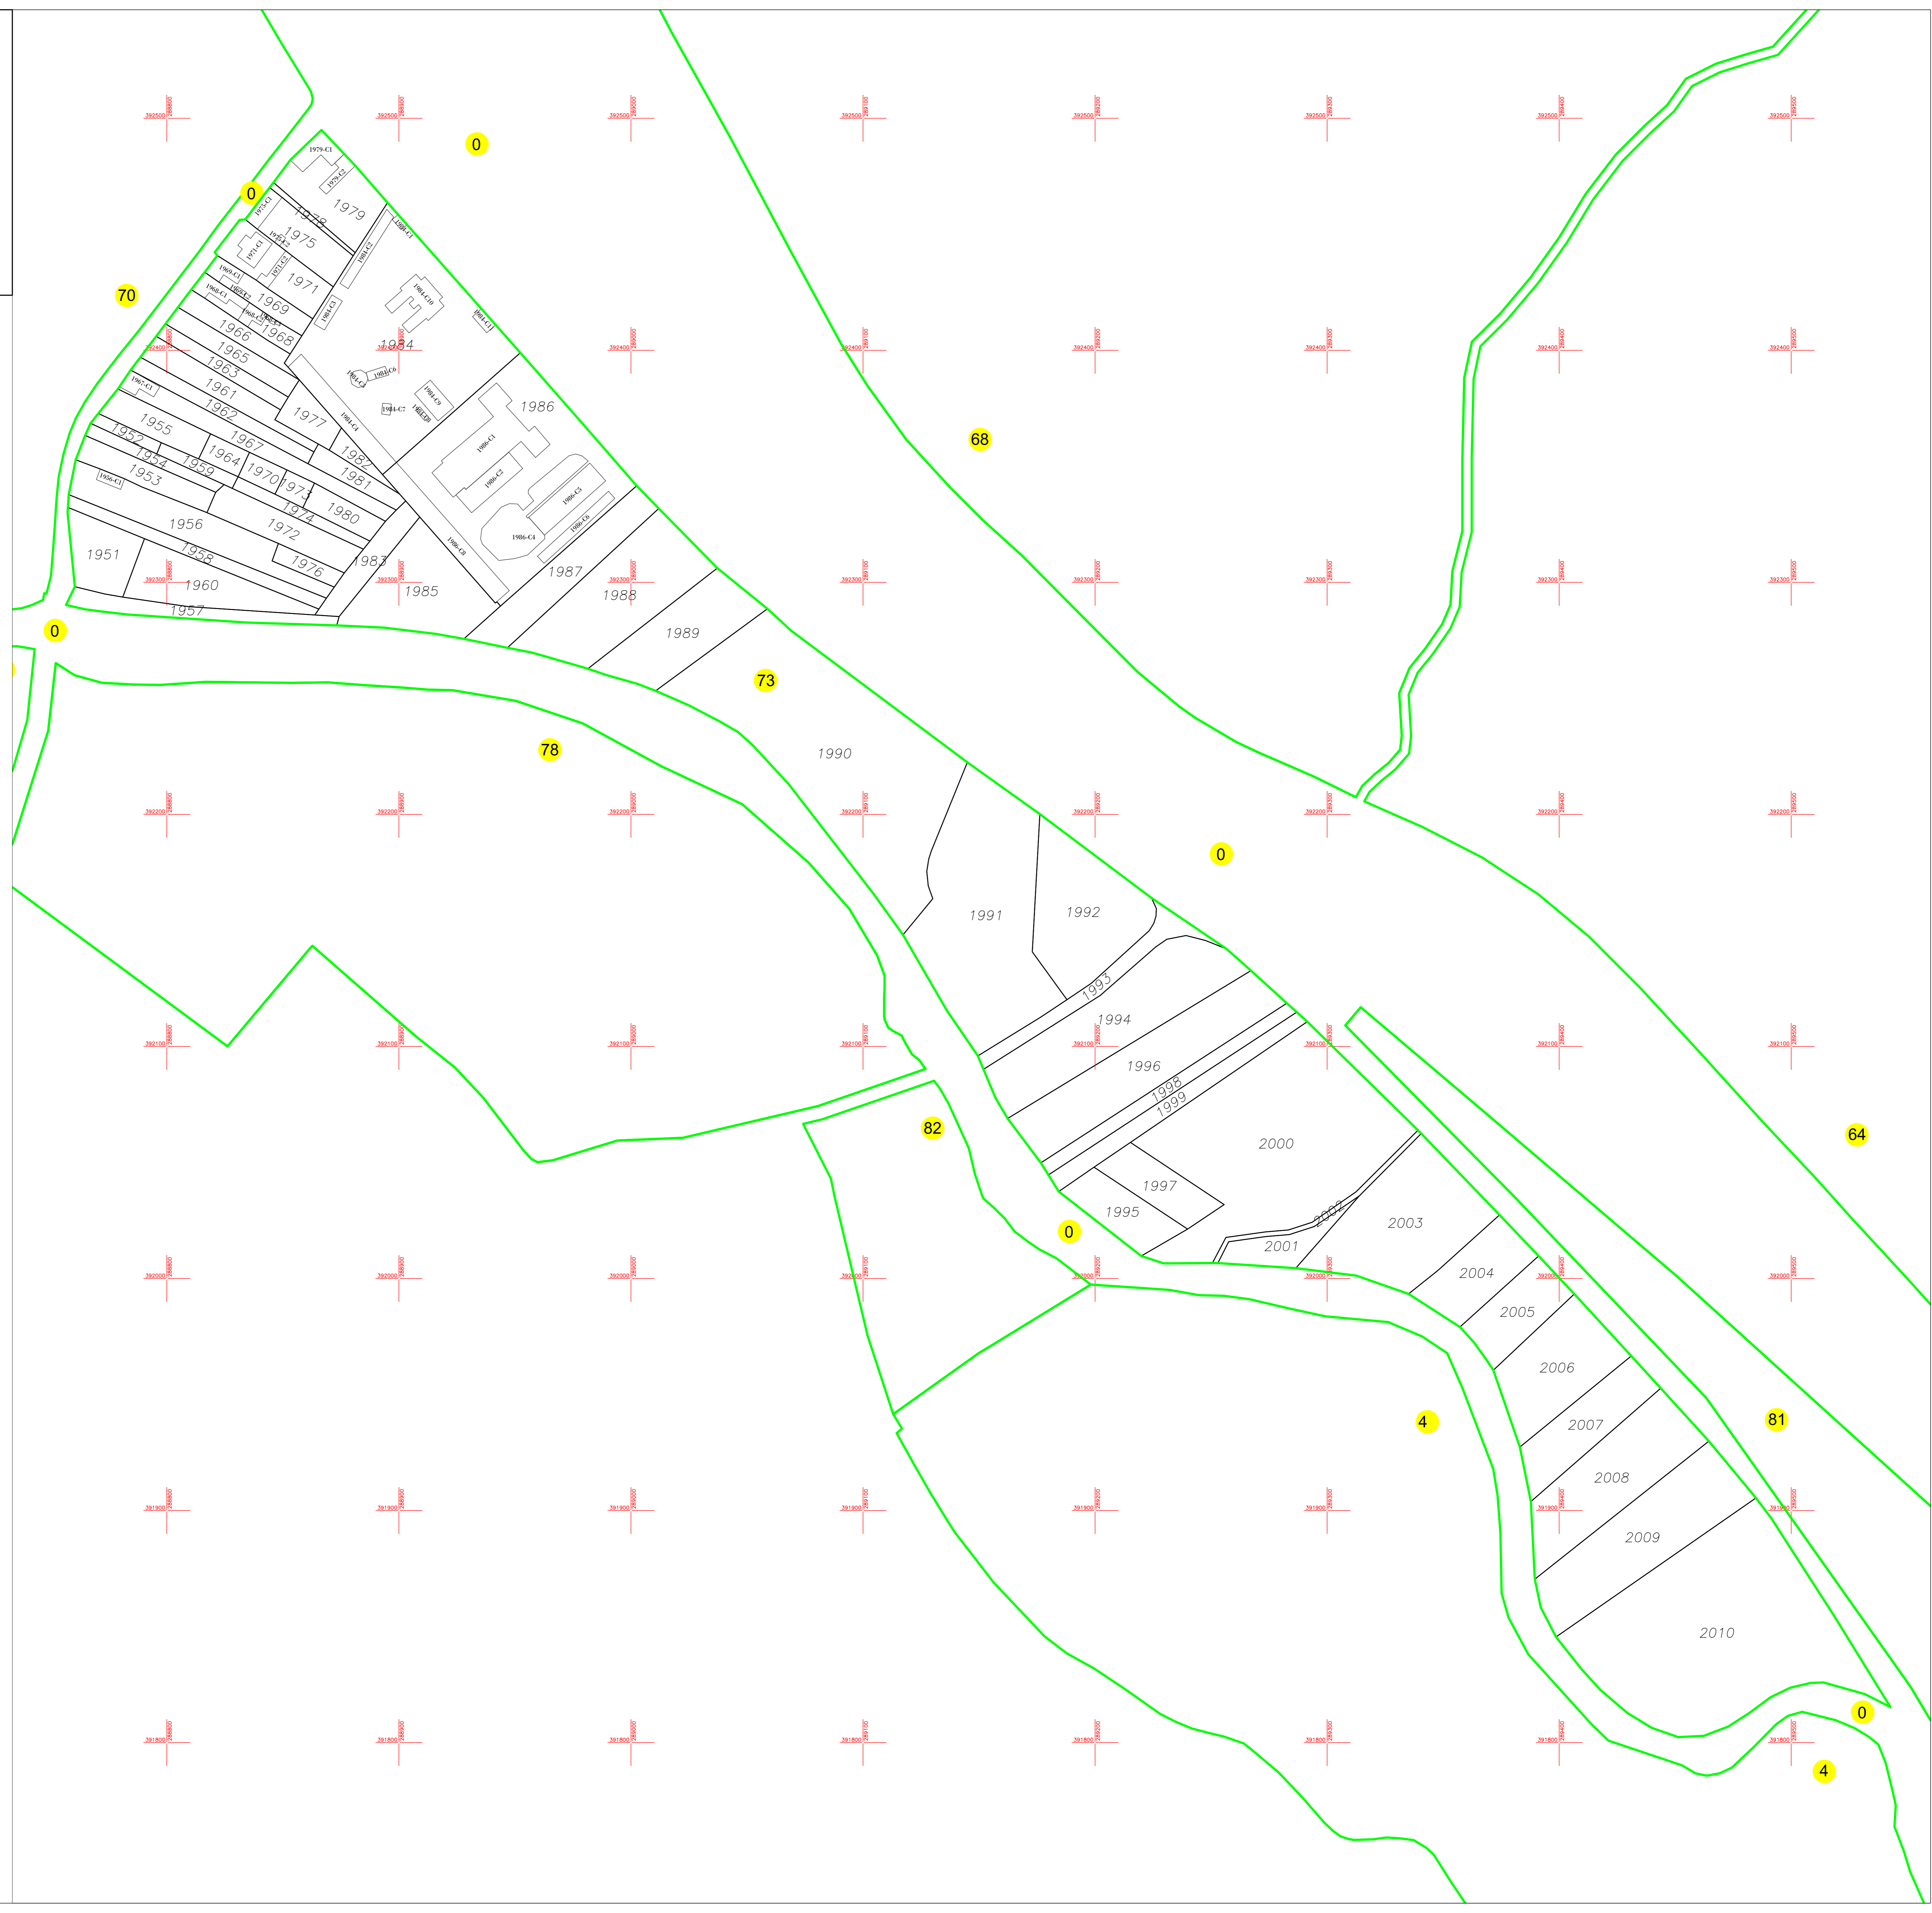

PLAN CADASTRAL
U.A.T. CORNEA, JUDETUL CARAS-SEVERIN,
Scara 1:1000
Sistem de proiectie STEREO 70
SECTOR 73

LEGENDA

Numar Sector	73
Cod constructie	C1
ID imobil	1987
Limita sector	
Limita imobil	
Limita constructie	

VIZAT,
Presedinte Comisie (Nume, prenume si semnatura)
.....

Data .....