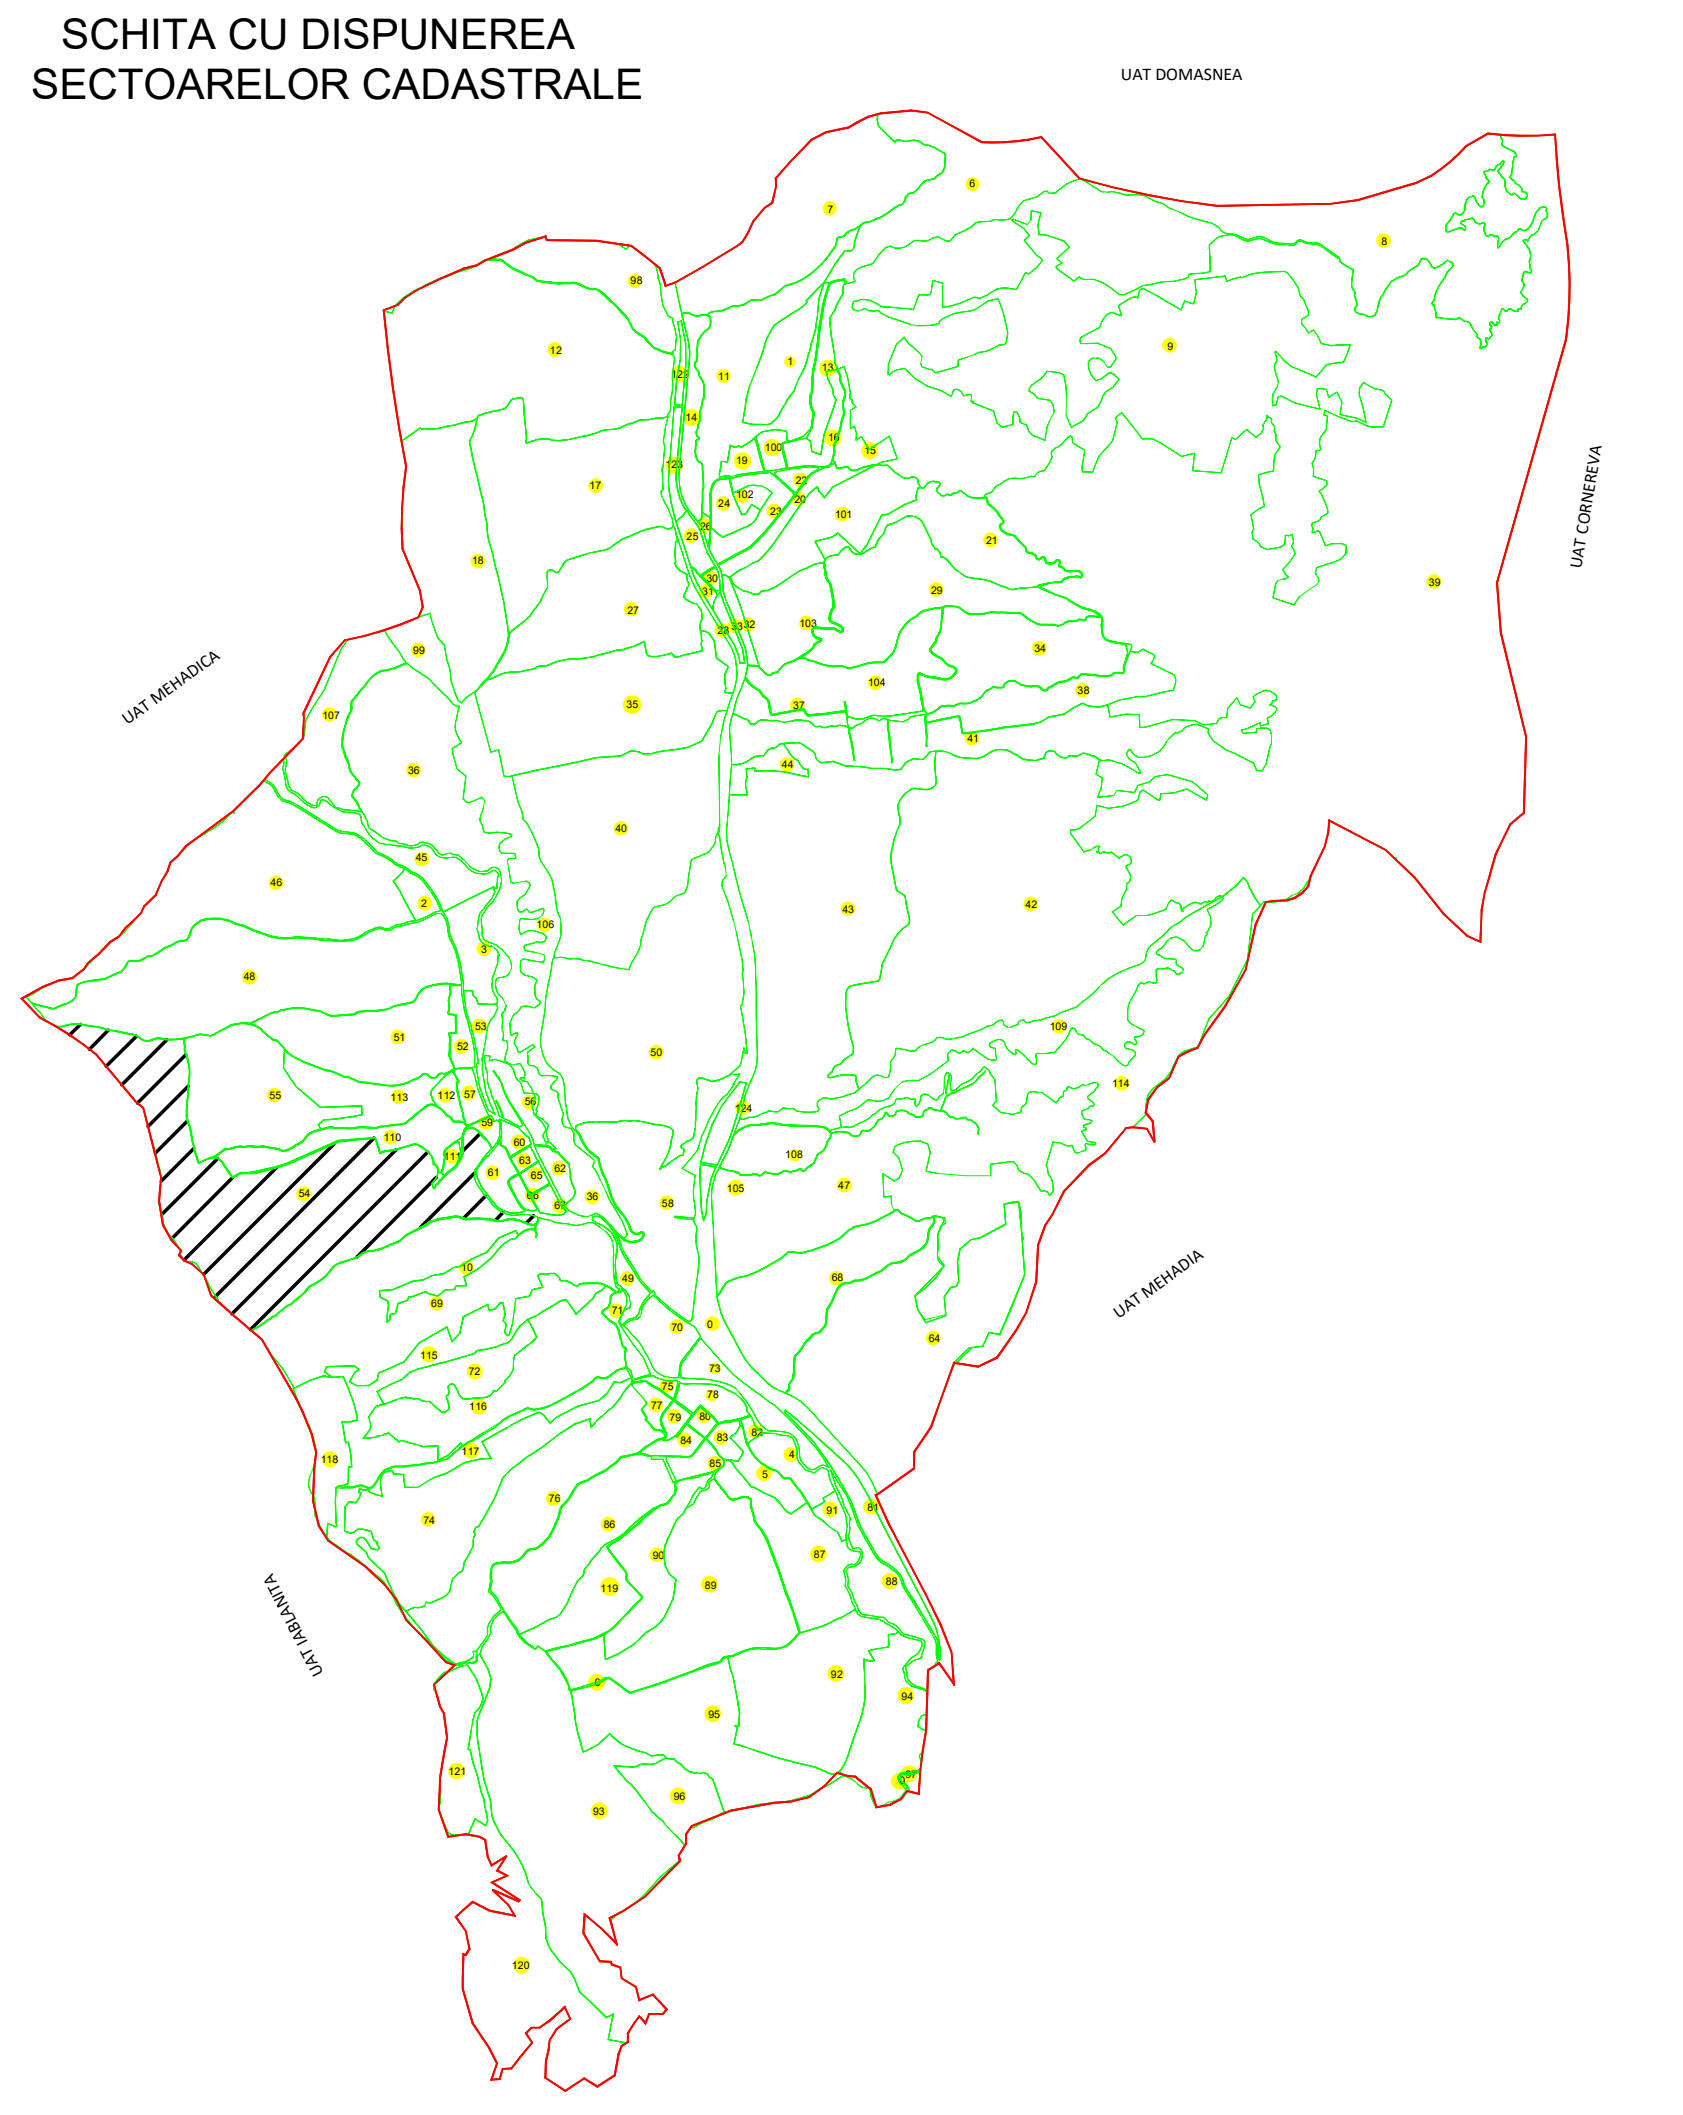

PLAN CADASTRAL
U.A.T. CORNEA, JUDETUL CARAS-SEVERIN,
Scara 1:2000
Sistem de proiectie STEREO 70
SECTOR 48

LEGENDA

Numar Sector	48
Cod constructie	C1
ID imobil	446
Limita sector	(Green line)
Limita imobil	(Black line)
Limita UAT	(Red line)
Limita constructie	(Grey line)