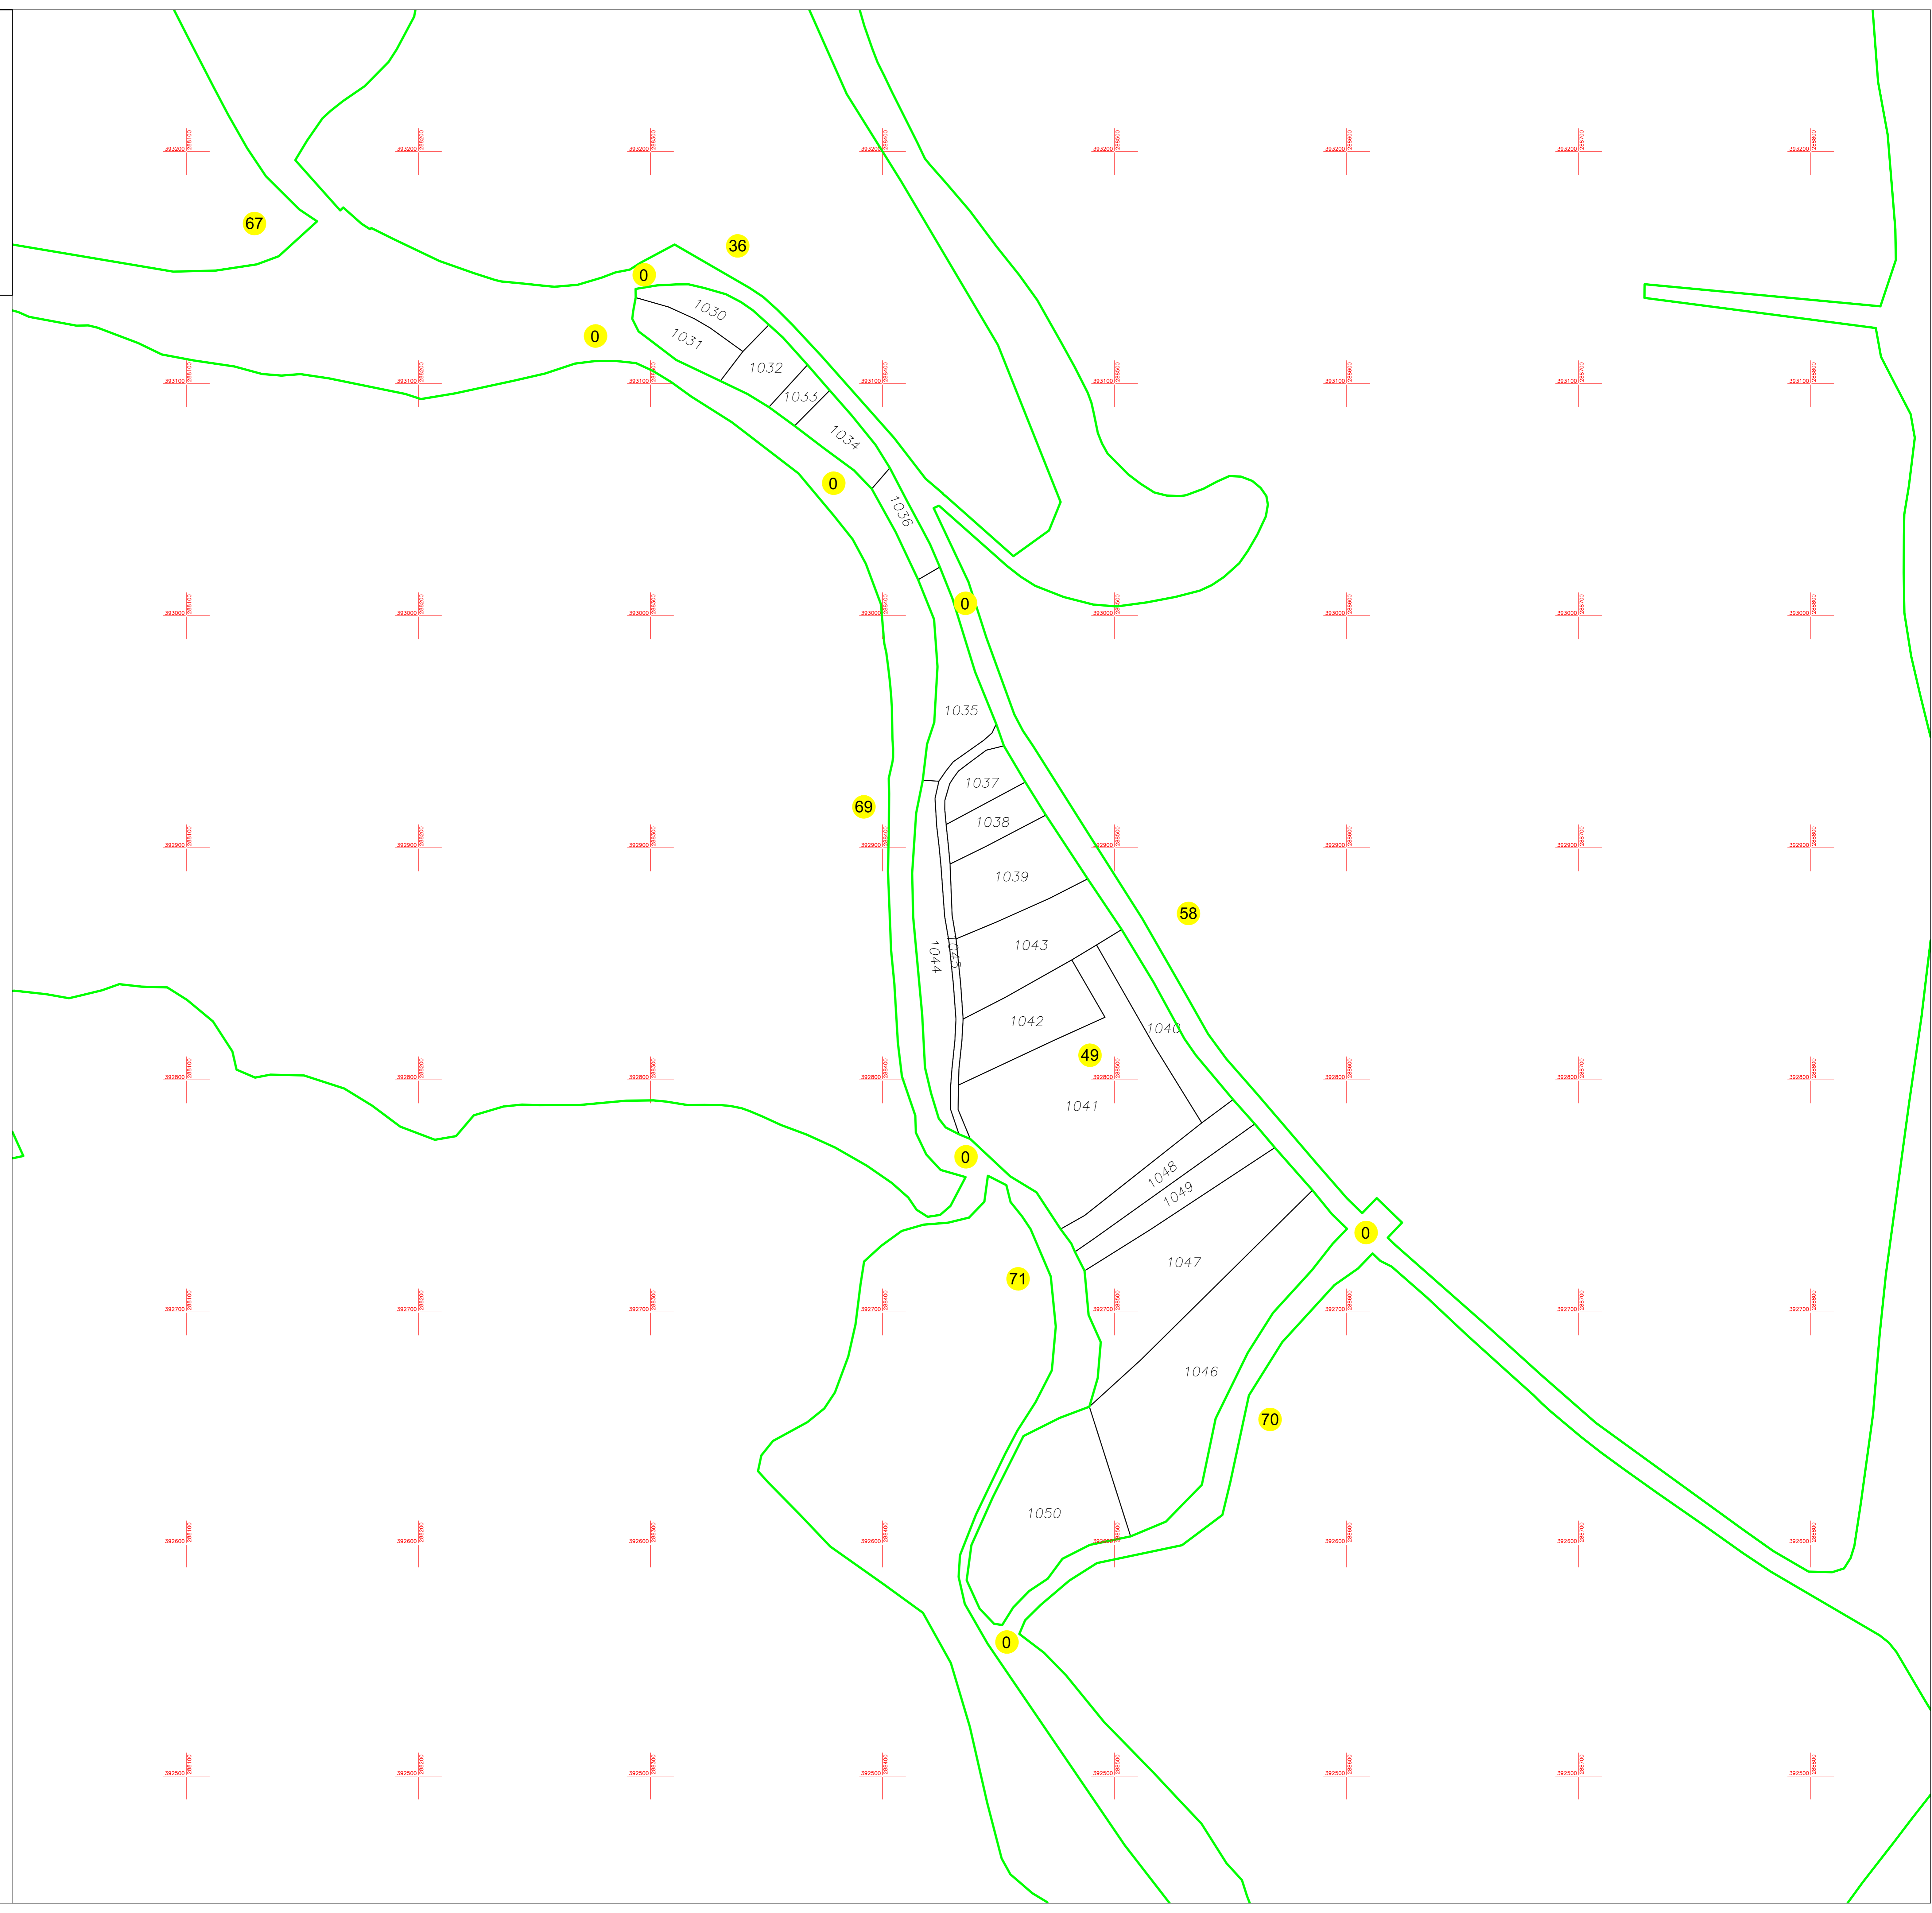

PLAN CADASTRAL
U.A.T. CORNEA, JUDETUL CARAS-SEVERIN,
Scara 1:1000
Sistem de proiectie STEREO 70
SECTOR 49

LEGENDA

Numar Sector	49
ID imobil	1042
Limita sector	
Limita imobil	

VIZAT,
Presedinte Comisie (Nume, prenume si semnatura)
.....

Data .....

Stampila