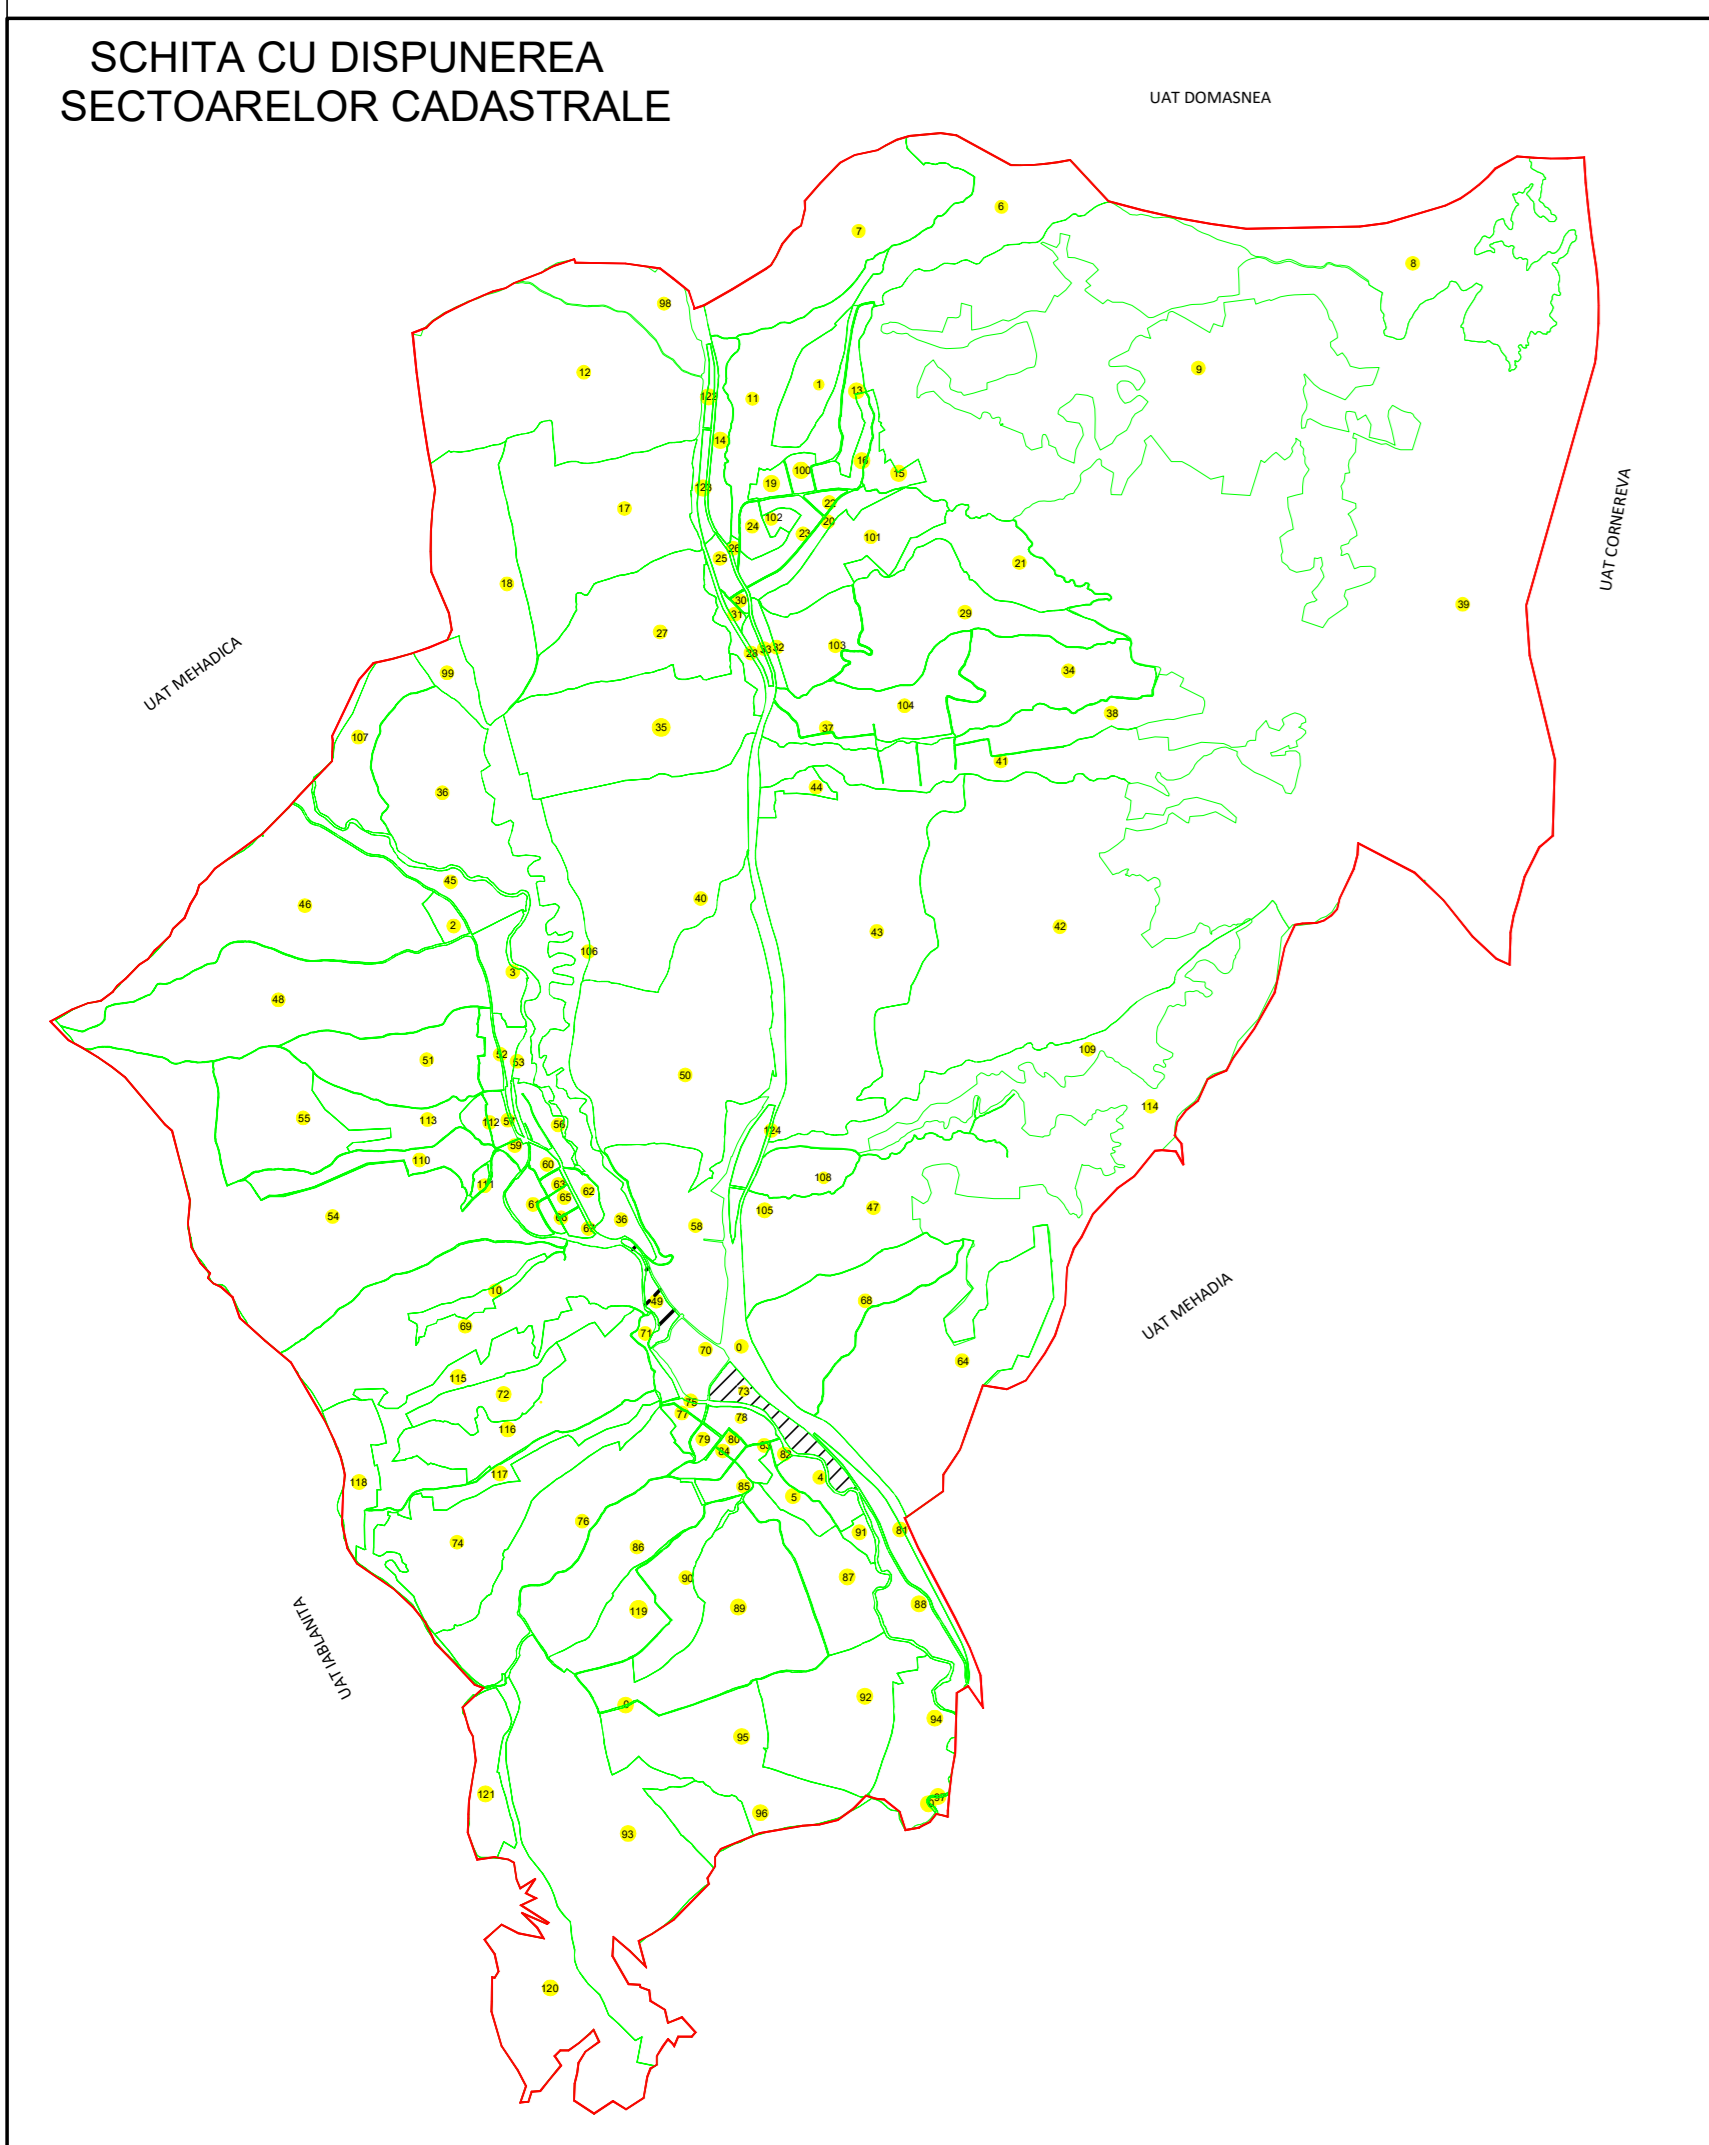

PLAN CADASTRAL
U.A.T. CORNEA, JUDETUL CARAS-SEVERIN,
Scara 1:1000
Sistem de proiectie STEREO 70
SECTOR 49

LEGENDA

Numar Sector	49
ID imobil	1042
Limita sector	
Limita imobil	

VIZAT,
Presedinte Comisie (Nume, prenume si semnatura)
.....

Data .....

Stampila