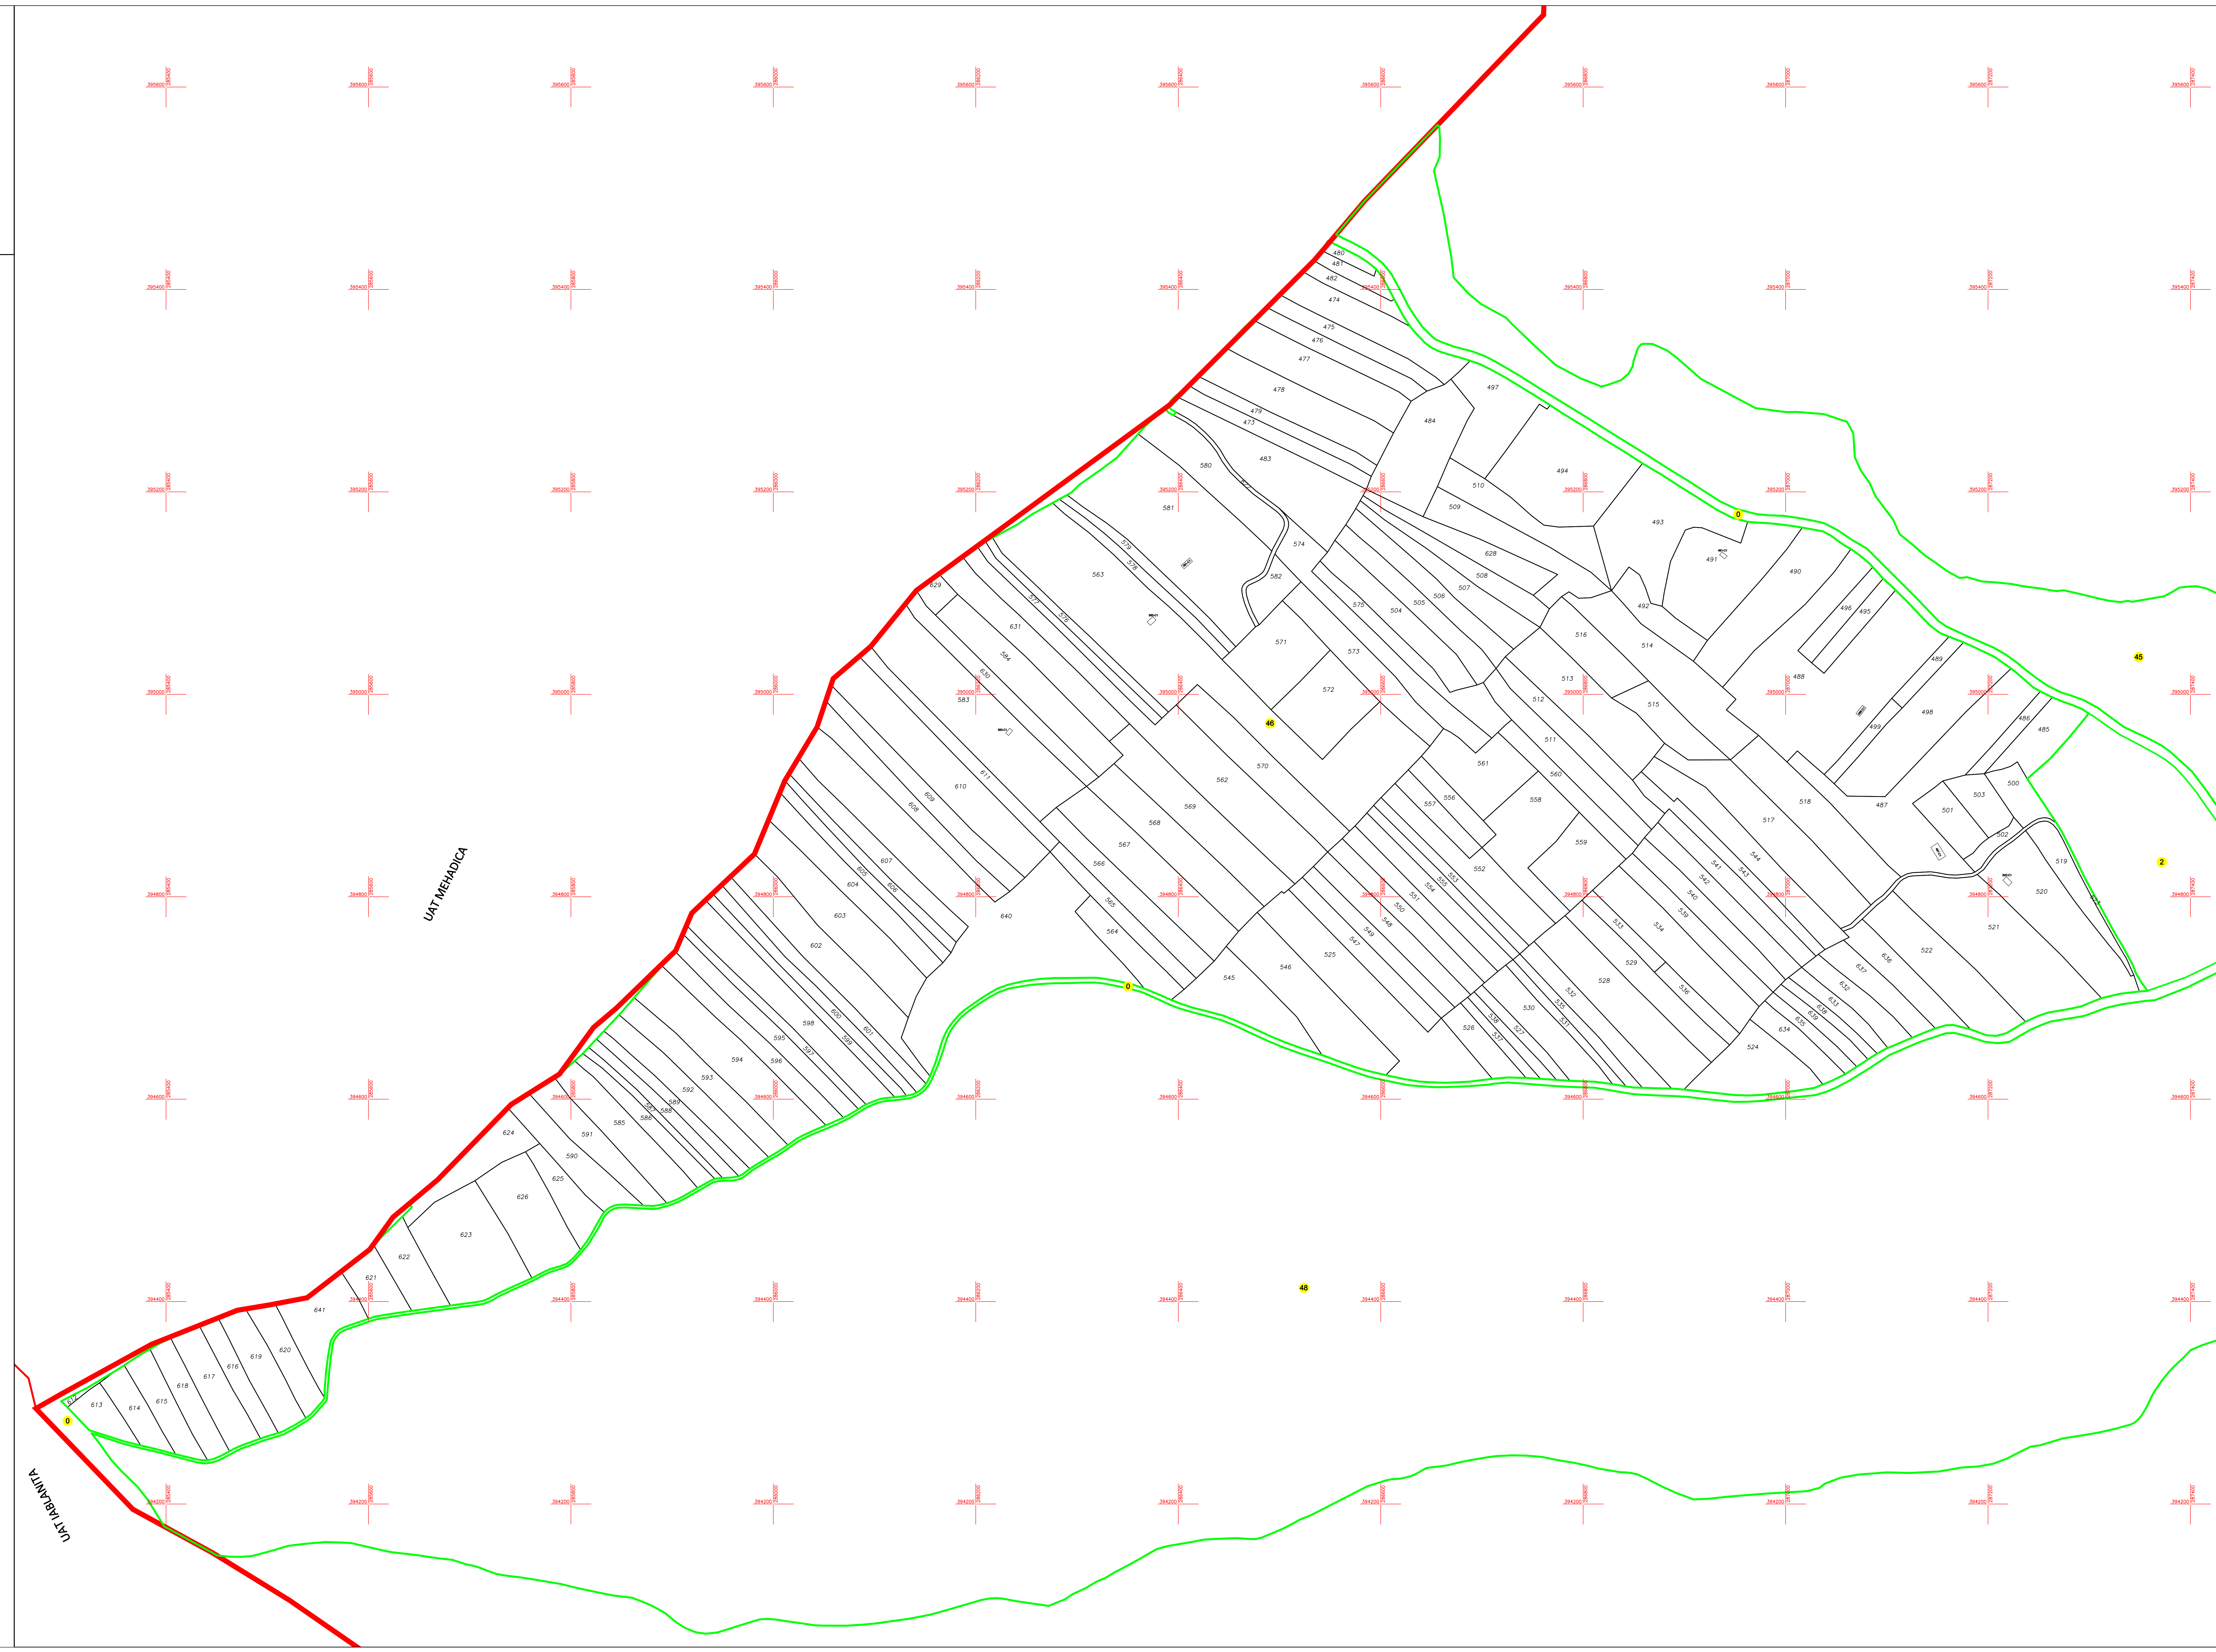

PLAN CADASTRAL
U.A.T. CORNEA, JUDETUL CARAS-SEVERIN,
Scara 1:2000
Sistem de proiectie STEREO 70
SECTOR 46

LEGENDA

Numar Sector	46
Cod constructie	C1
ID imobil	446
Limita sector	
Limita imobil	
Limita UAT	
Limita constructie	

VIZAT,
Presedinte Comisie (Nume, prenume si semnatura)

Data .....

Stampila