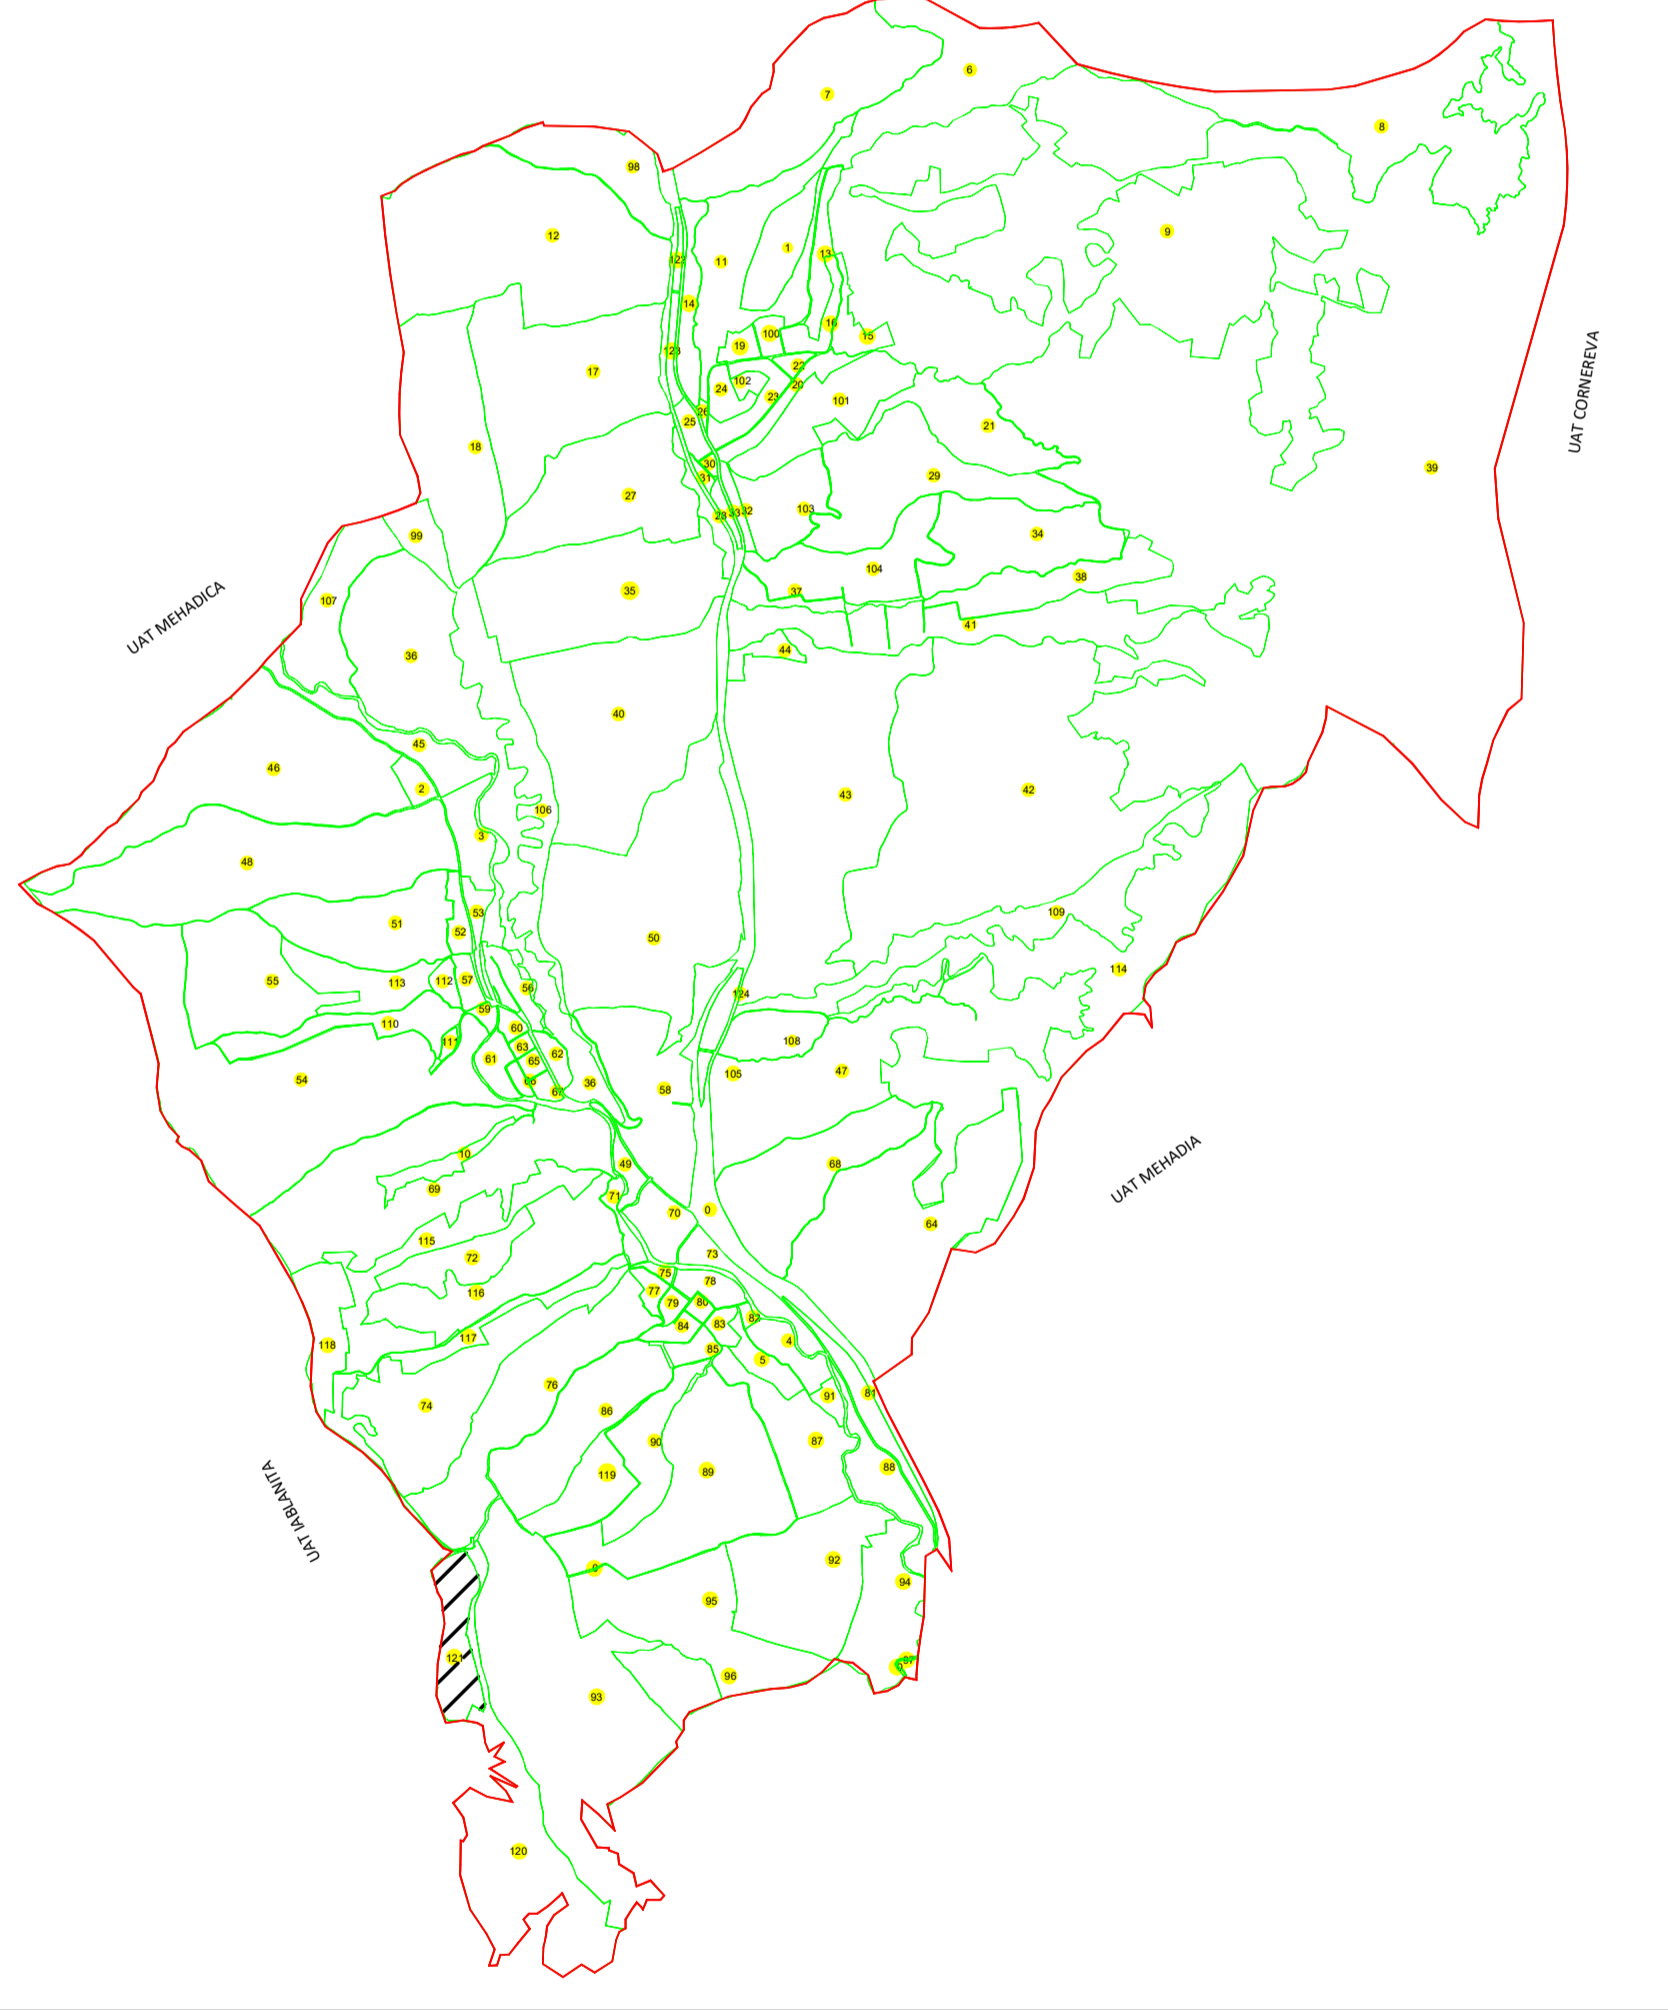

PLAN CADASTRAL

U.A.T. CORNEA, JUDETUL CARAS-SEVERIN,

Scara 1:2000
Sistem de proiectie STEREO 70
SECTOR 121

SCHITA CU DISPUNEREA
SECTOARELOR CADASTRALE

LEGENDA	
Numar Sector	121
ID imobil	2025
Limita sector	
Limita imobil	
Limita UAT	