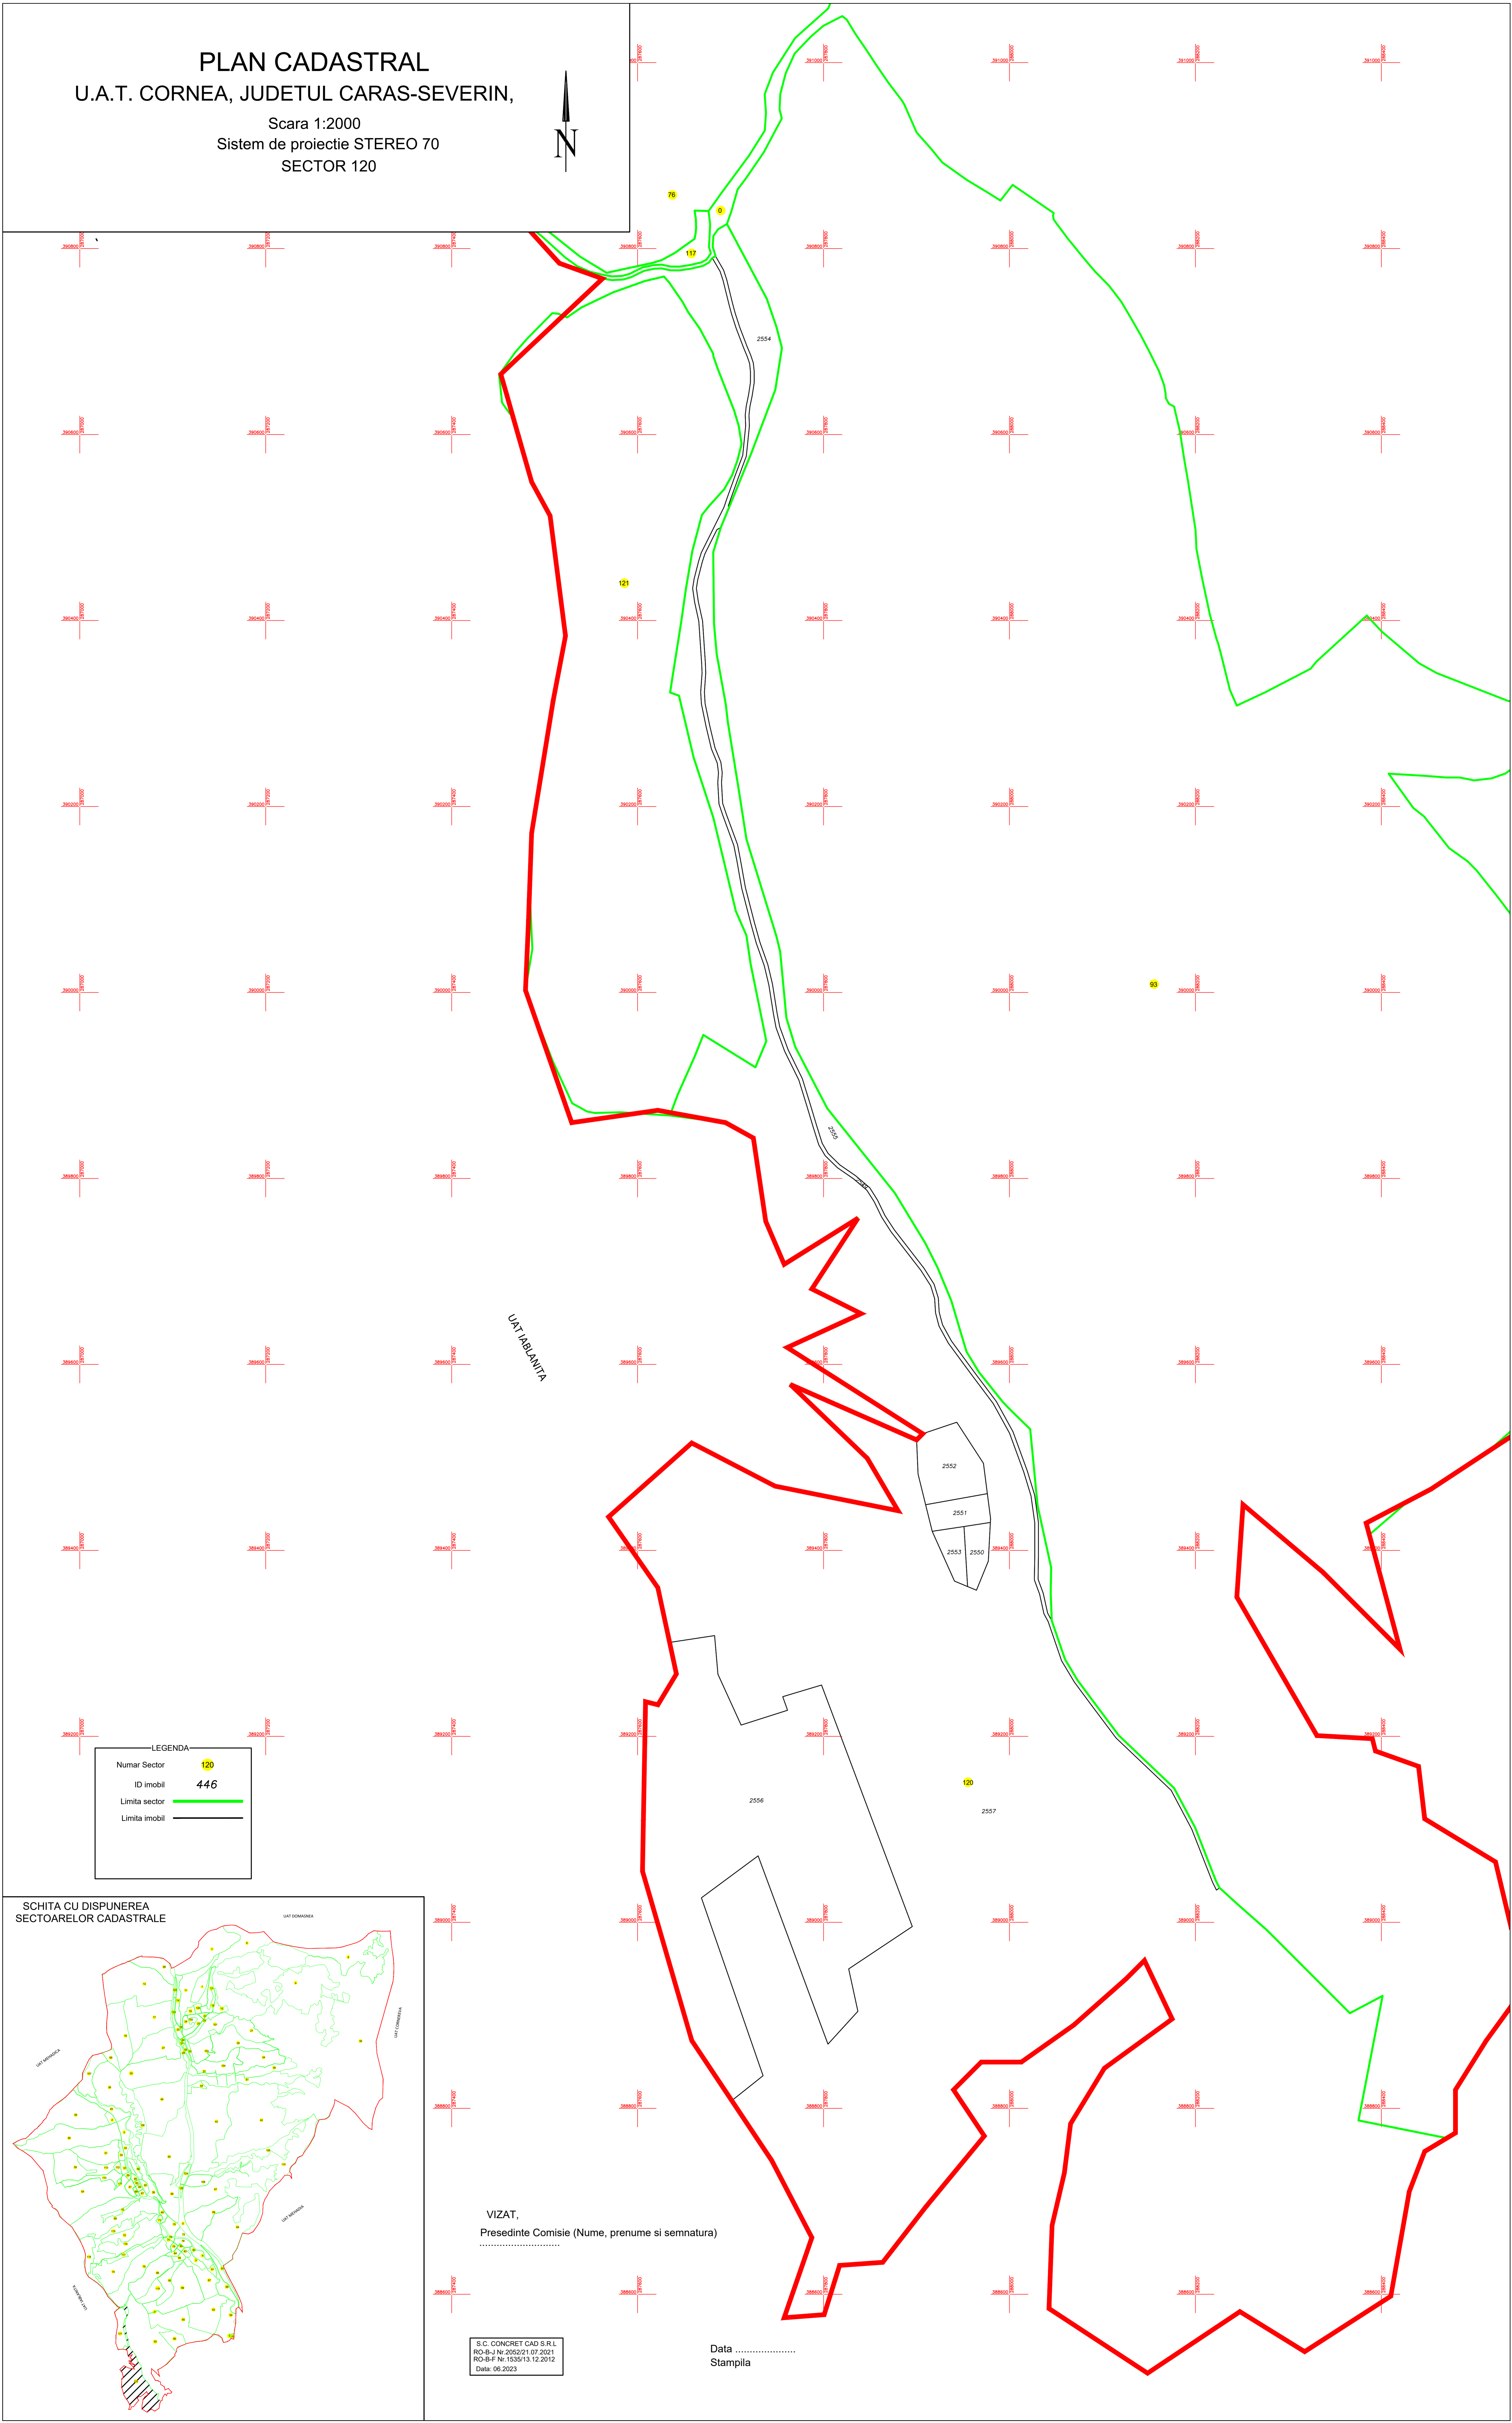

PLAN CADASTRAL

U.A.T. CORNEA, JUDETUL CARAS-SEVERIN,

Scara 1:2000
Sistem de proiectie STEREO 70
SECTOR 120

LEGENDA	
Numar Sector	120
ID imobil	446
Limita sector	
Limita imobil