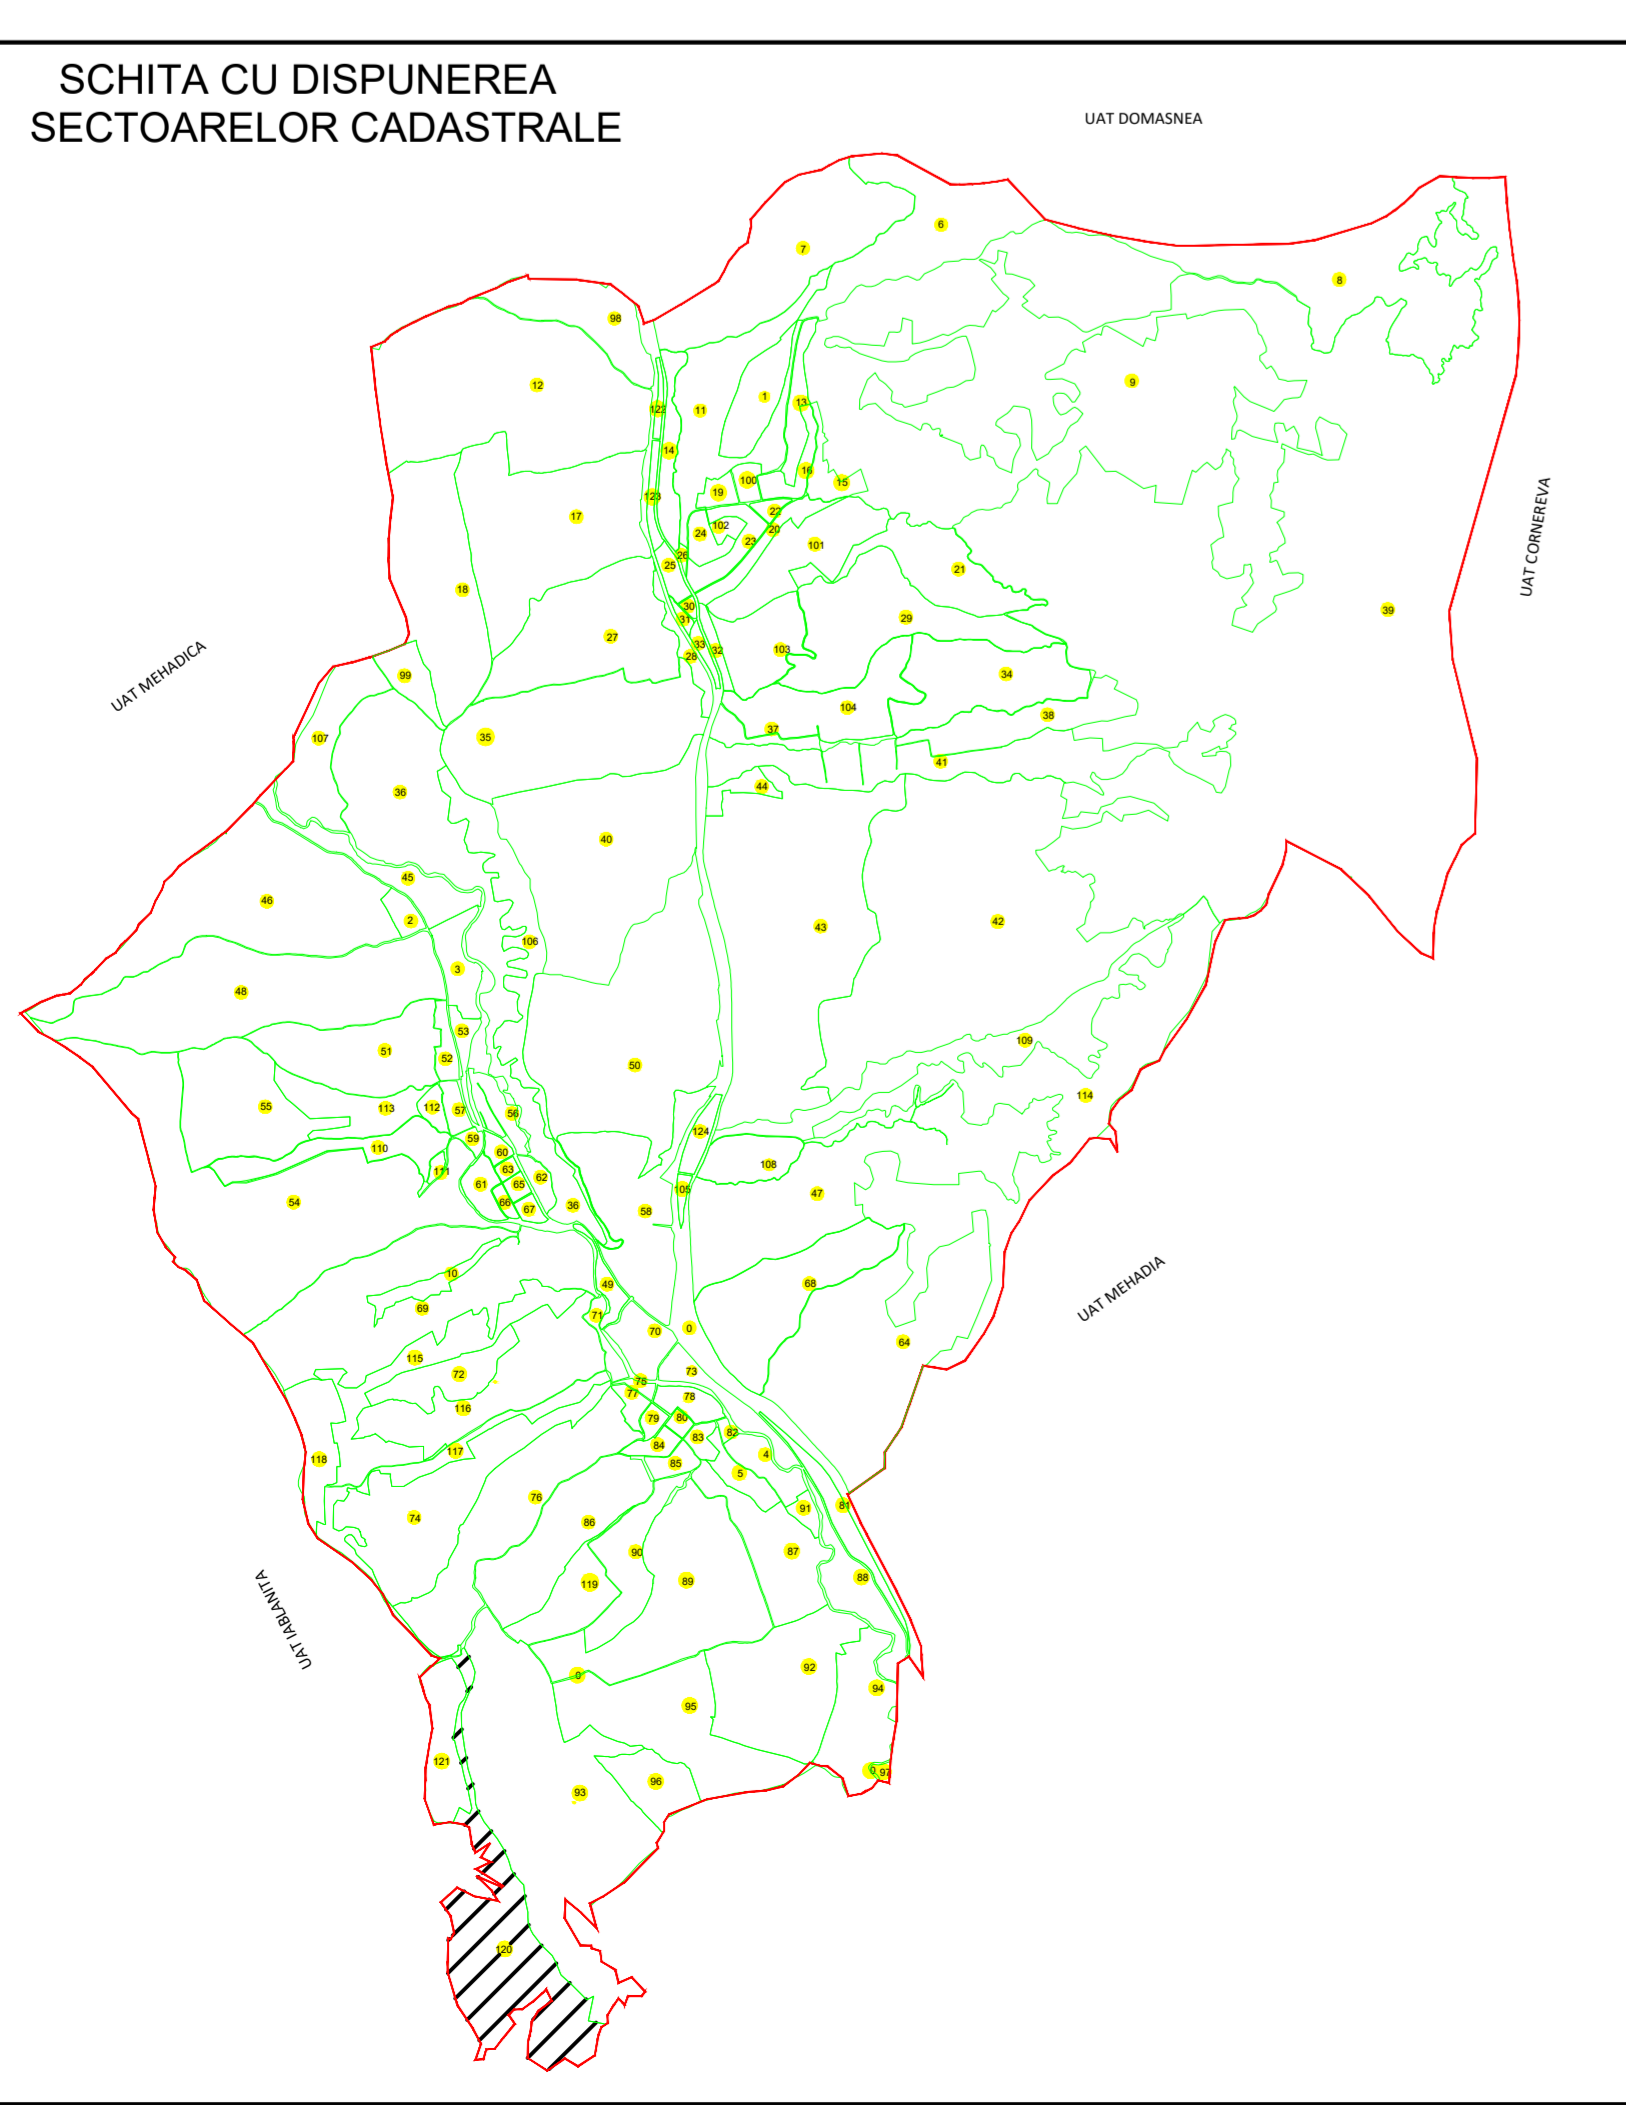

VIZAT,
Presedinte Comisie (Nume, prenume si semnatura)

Data .....

Stampila