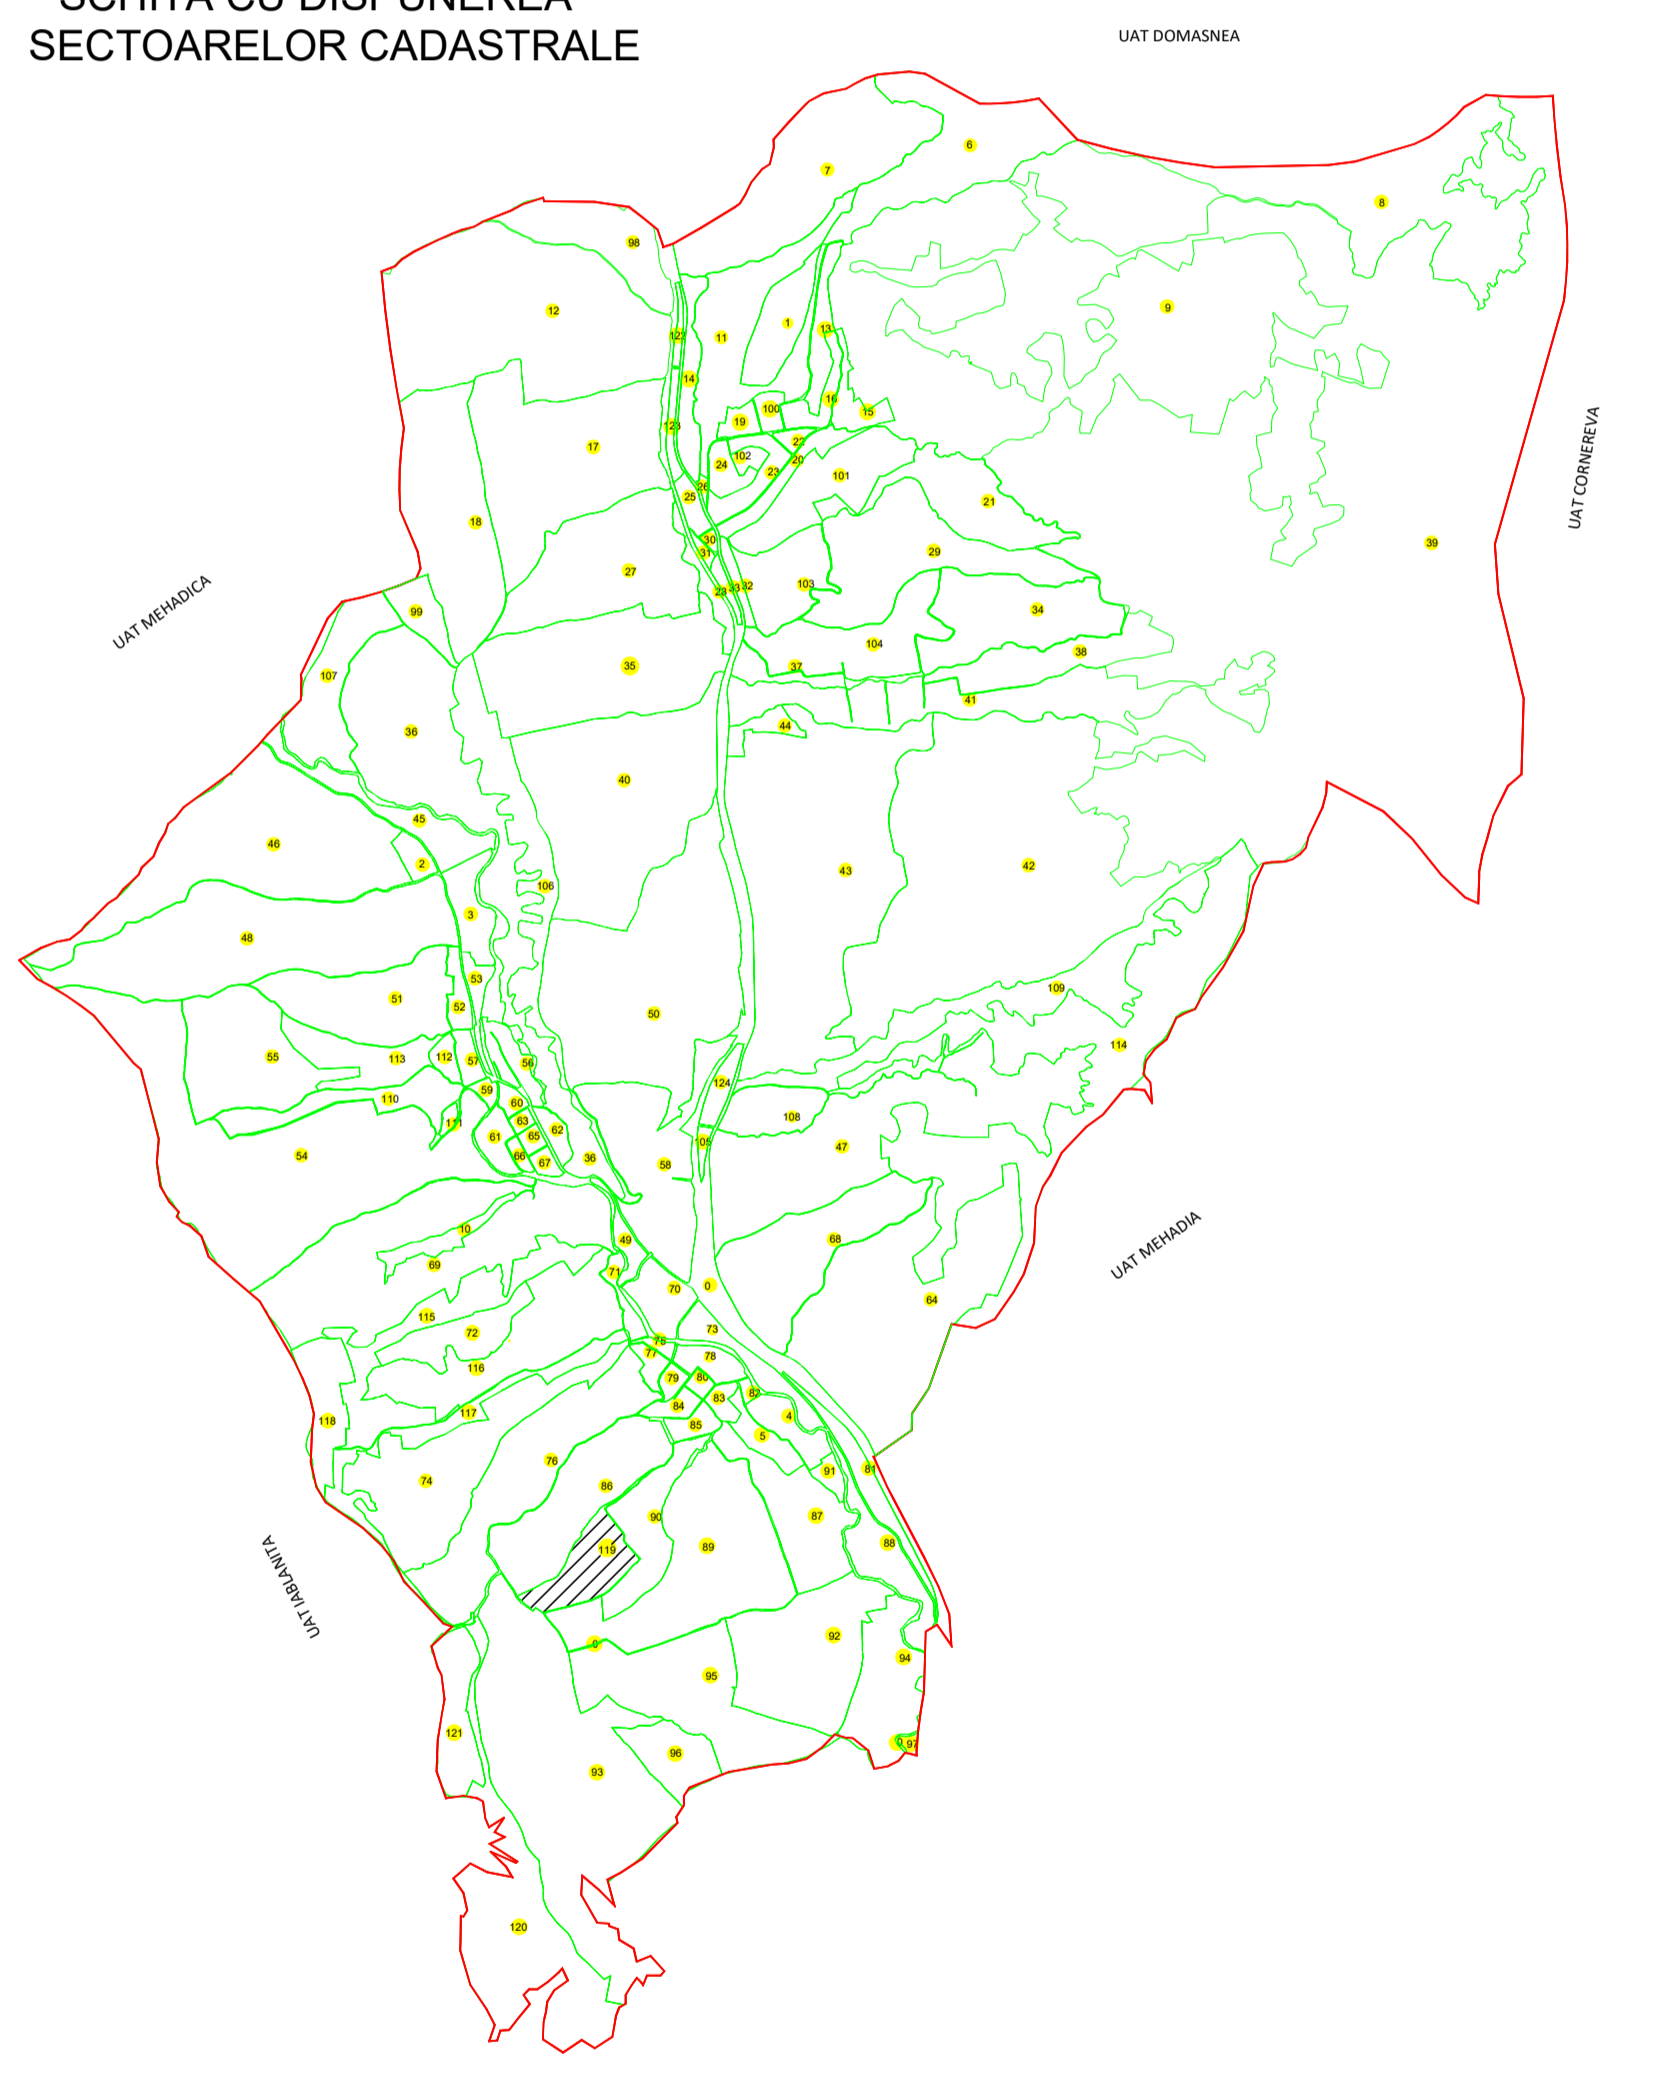

# PLAN CADASTRAL

## U.A.T. CORNEA, JUDETUL CARAS-SEVERIN,

Scara 1:2000  
Sistem de proiectie STEREO 70  
SECTOR 119

SCHITA CU DISPUNEREA  
SECTOARELOR CADASTRALE

LEGENDA	
Numar Sector	119
Cod constructie	C1
ID imobil	2051
Limita sector	
Limita imobil	
Limita constructie	