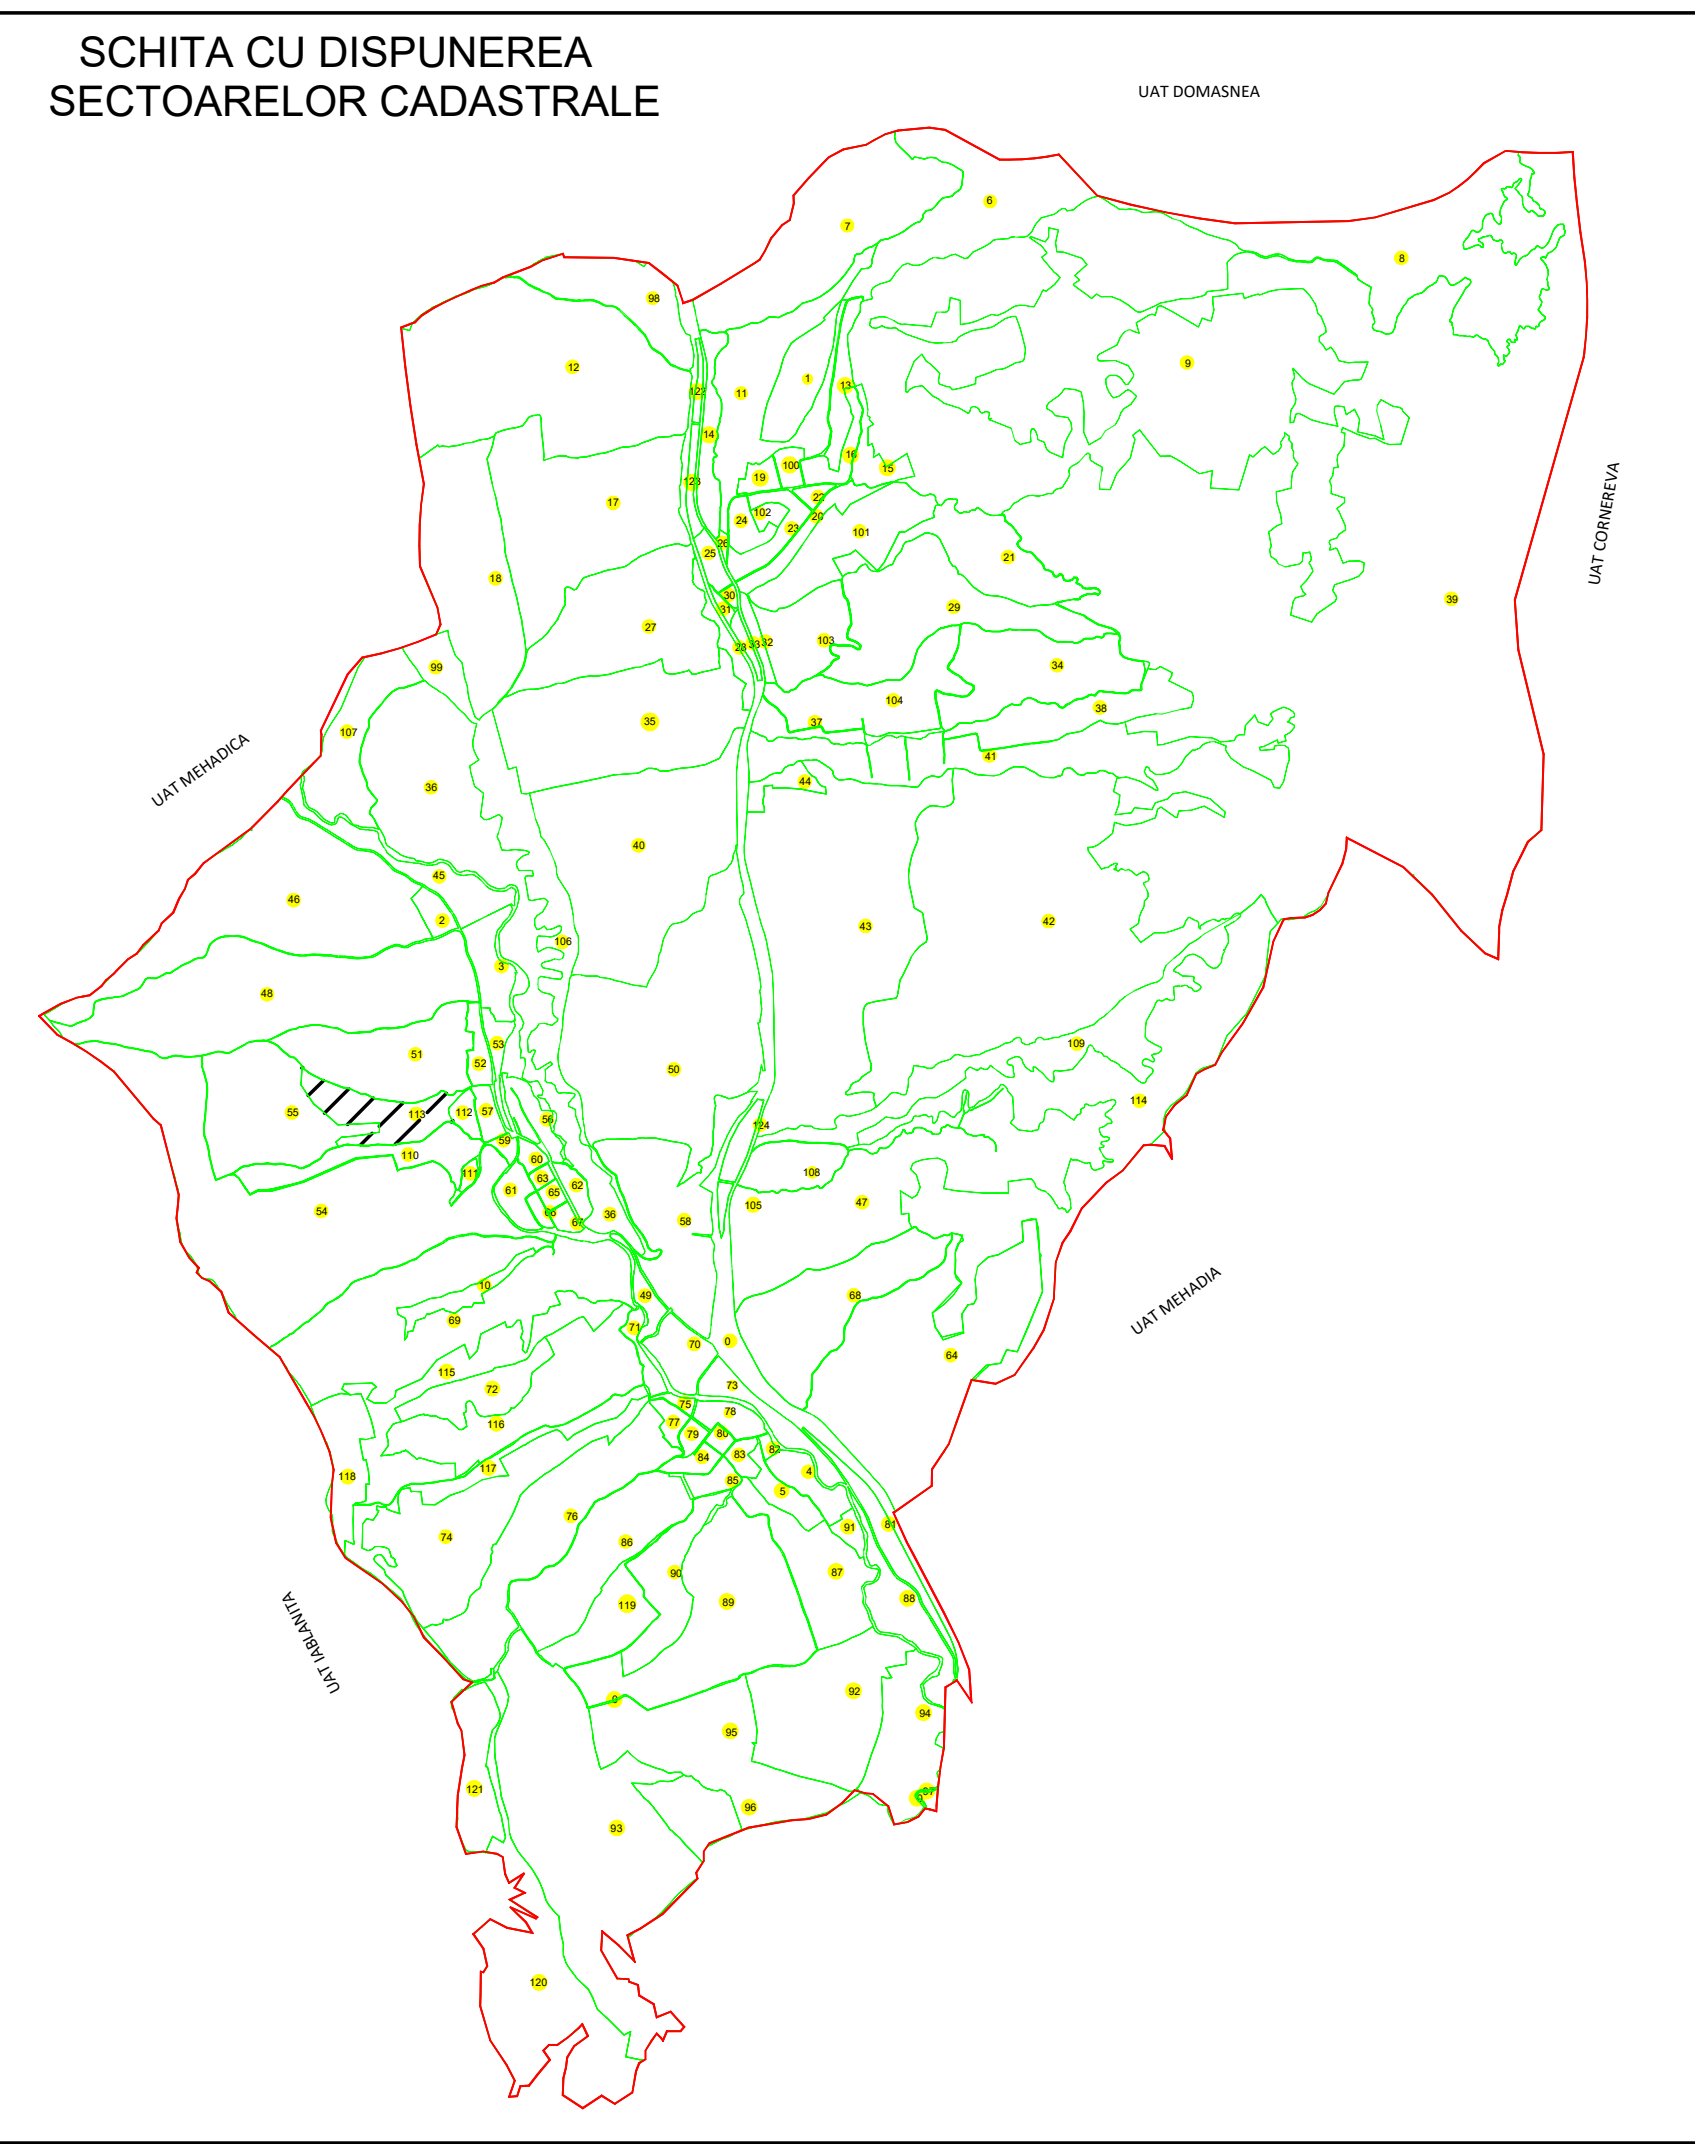

PLAN CADASTRAL
U.A.T. CORNEA, JUDETUL CARAS-SEVERIN,
Scara 1:1000
Sistem de proiectie STEREO 70
SECTOR 113

LEGENDA

Numar Sector	113
ID imobil	446
Limita sector	
Limita imobil	

VIZAT,
Presedinte Comisie (Nume, prenume si semnatura)

Data .....

Stampila