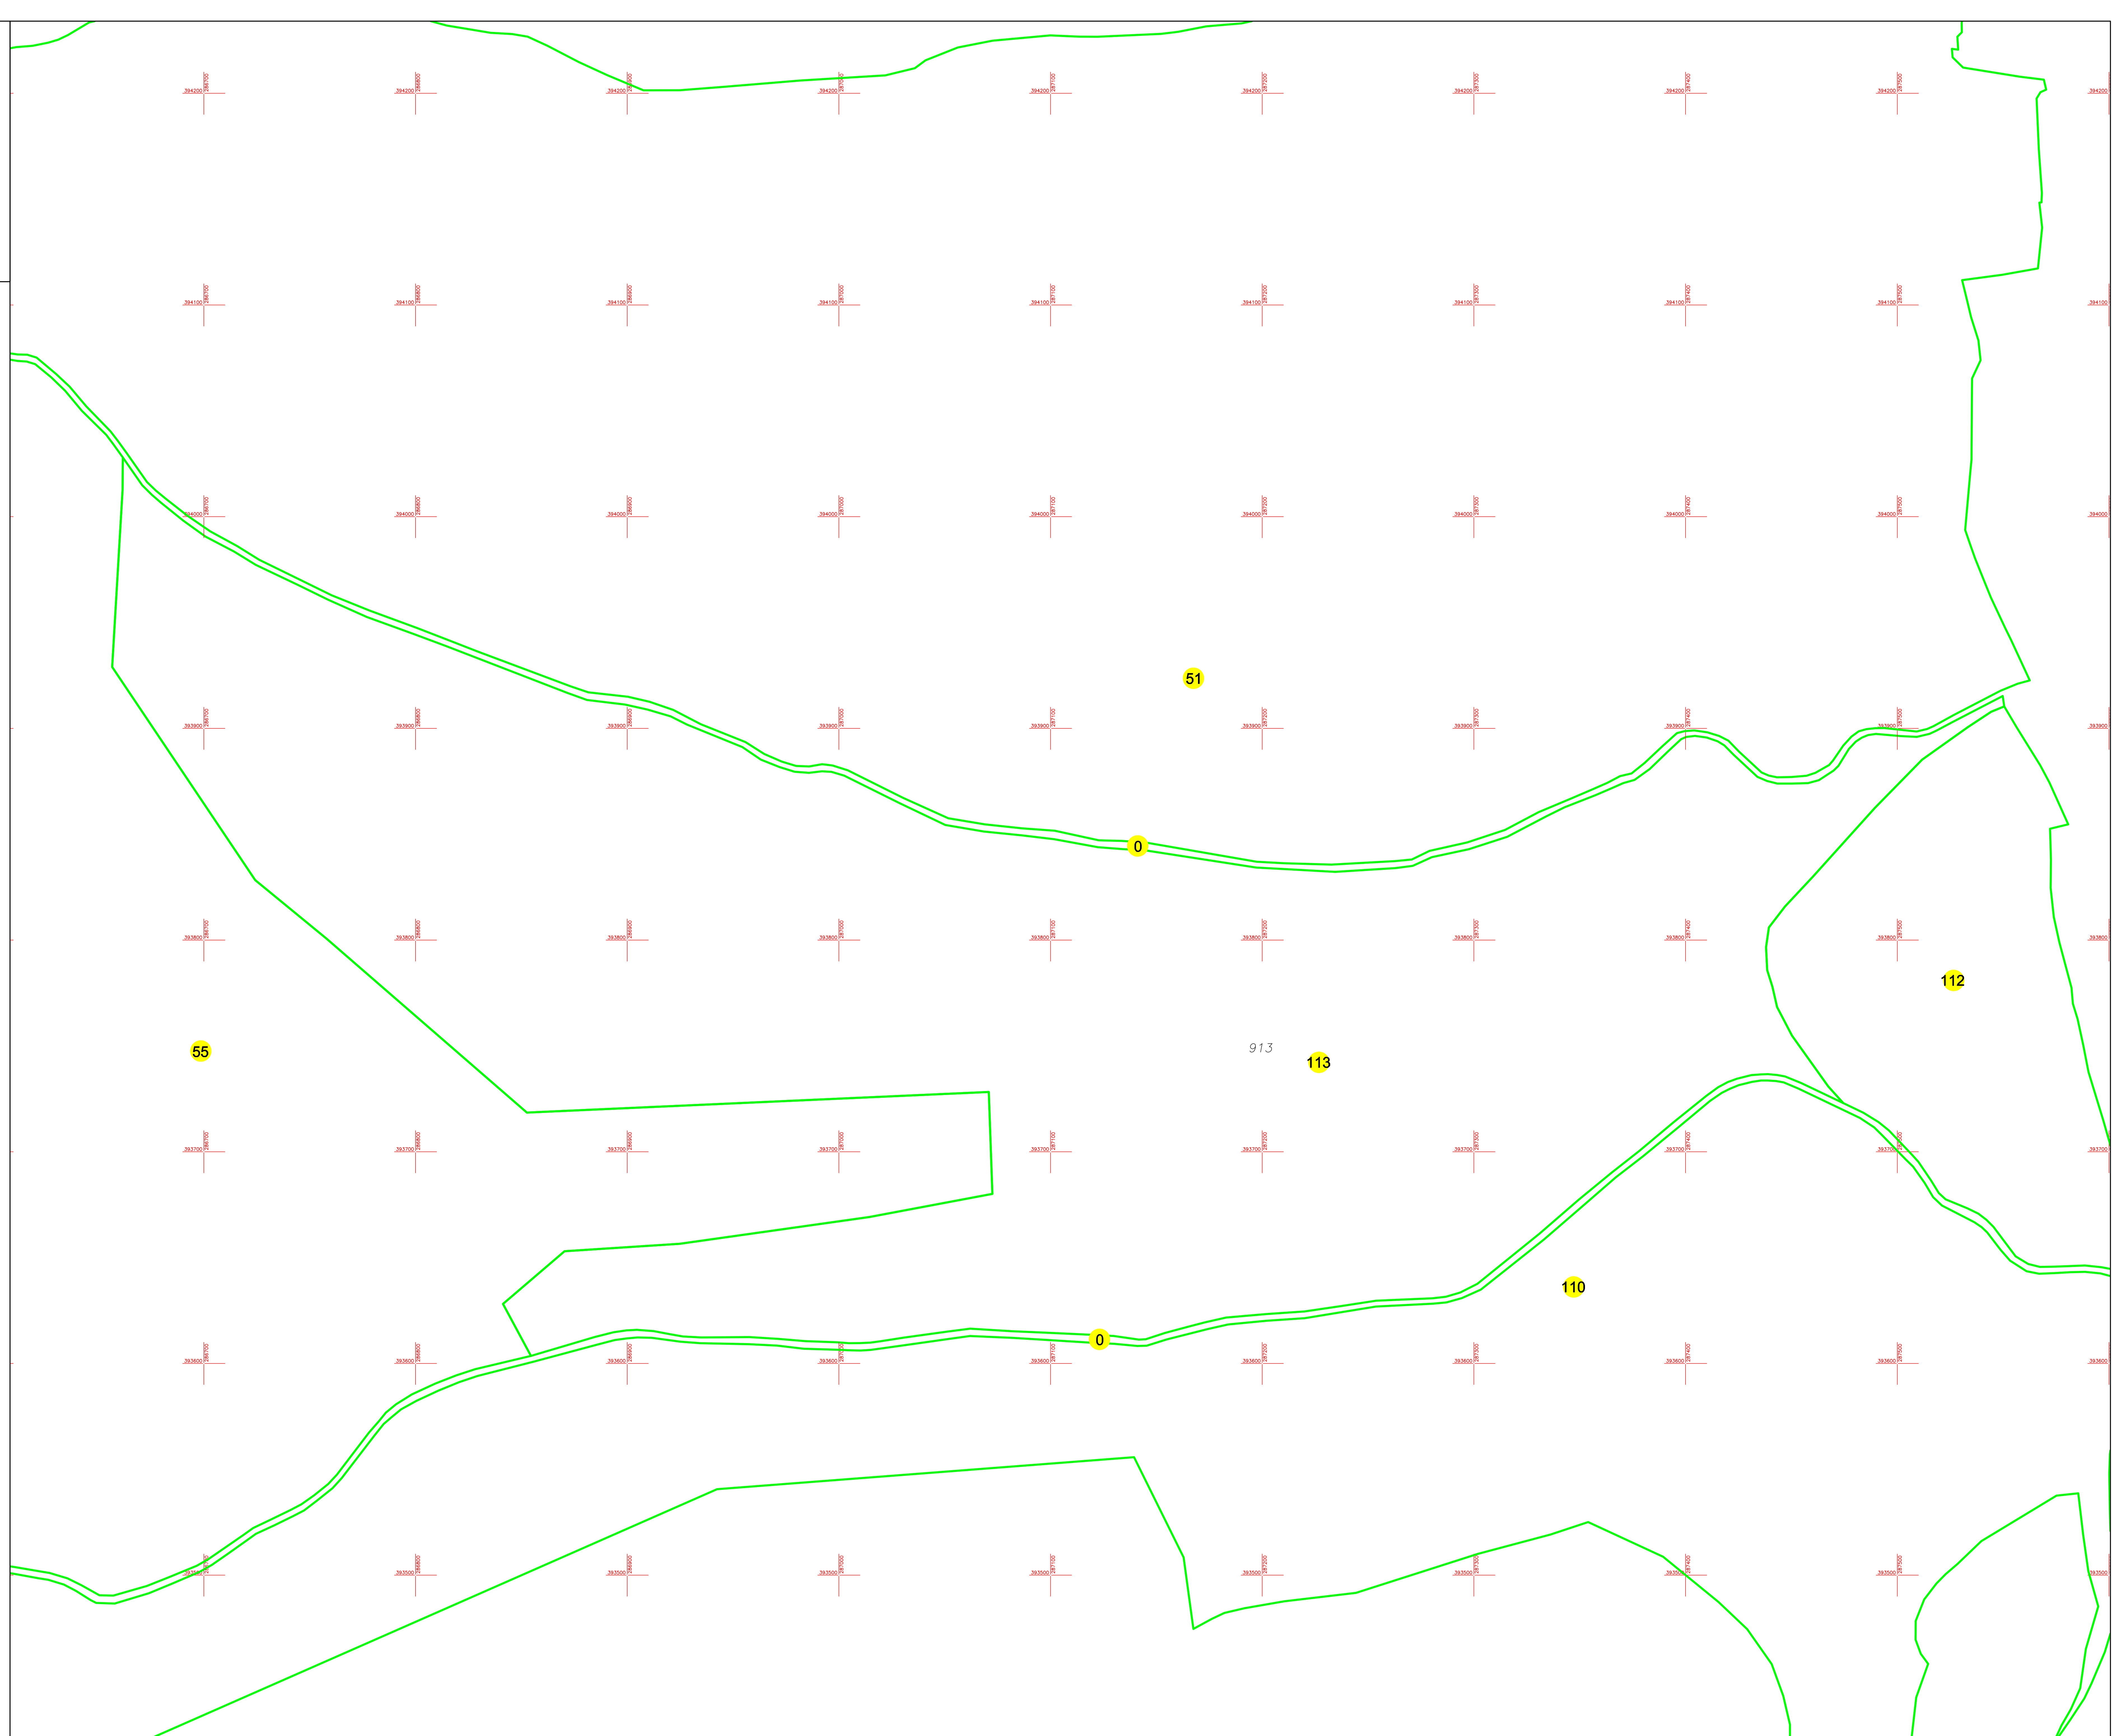

PLAN CADASTRAL
U.A.T. CORNEA, JUDETUL CARAS-SEVERIN,
Scara 1:1000
Sistem de proiectie STEREO 70
SECTOR 113

LEGENDA

Numar Sector	113
ID imobil	446
Limita sector	
Limita imobil	

VIZAT,
Presedinte Comisie (Nume, prenume si semnatura)

Data .....

Stampila