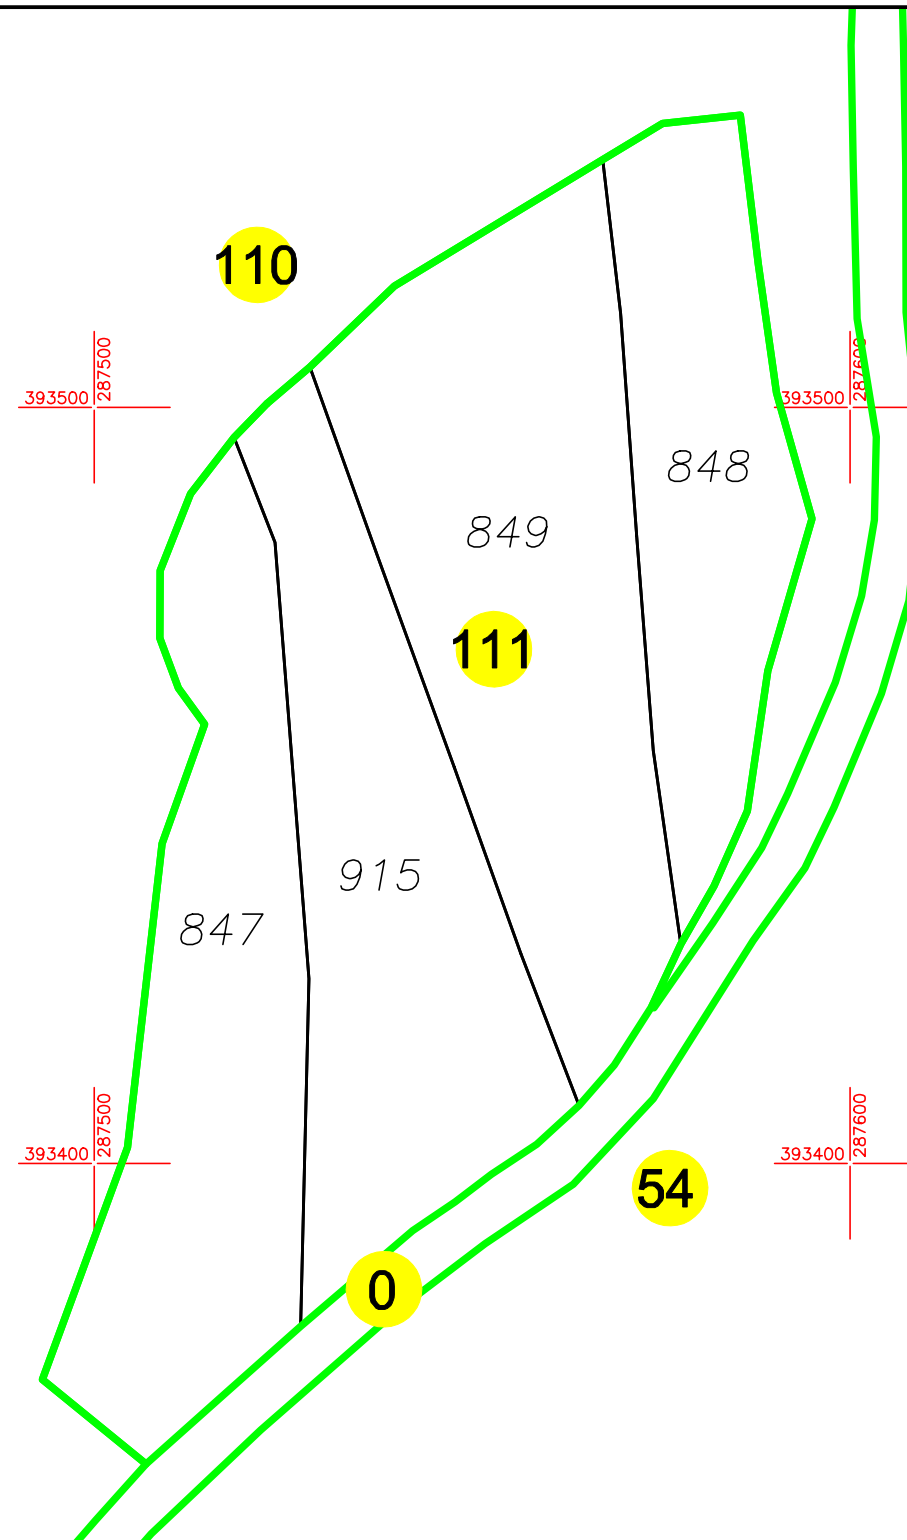

PLAN CADASTRAL

U.A.T. CORNEA, JUDETUL CARAS-SEVERIN,

Scara 1:1000

Sistem de proiectie STEREO 70

SECTOR 111

SCHITA CU DISPUNEREA
SECTOARELOR CADASTRALE

S.C. CONCRET CAD S.R.L
RO-B-J Nr.2052/21.07.2021
RO-B-F Nr.1535/13.12.2012
Data: 06.2023

LEGENDA

- Numar Sector **111**
- ID imobil **446**
- Limita sector
- Limita imobil

393400 287400

VIZAT,
Presedinte Comisie
(Nume, prenume si semnatura)

.....

Data

Stampila