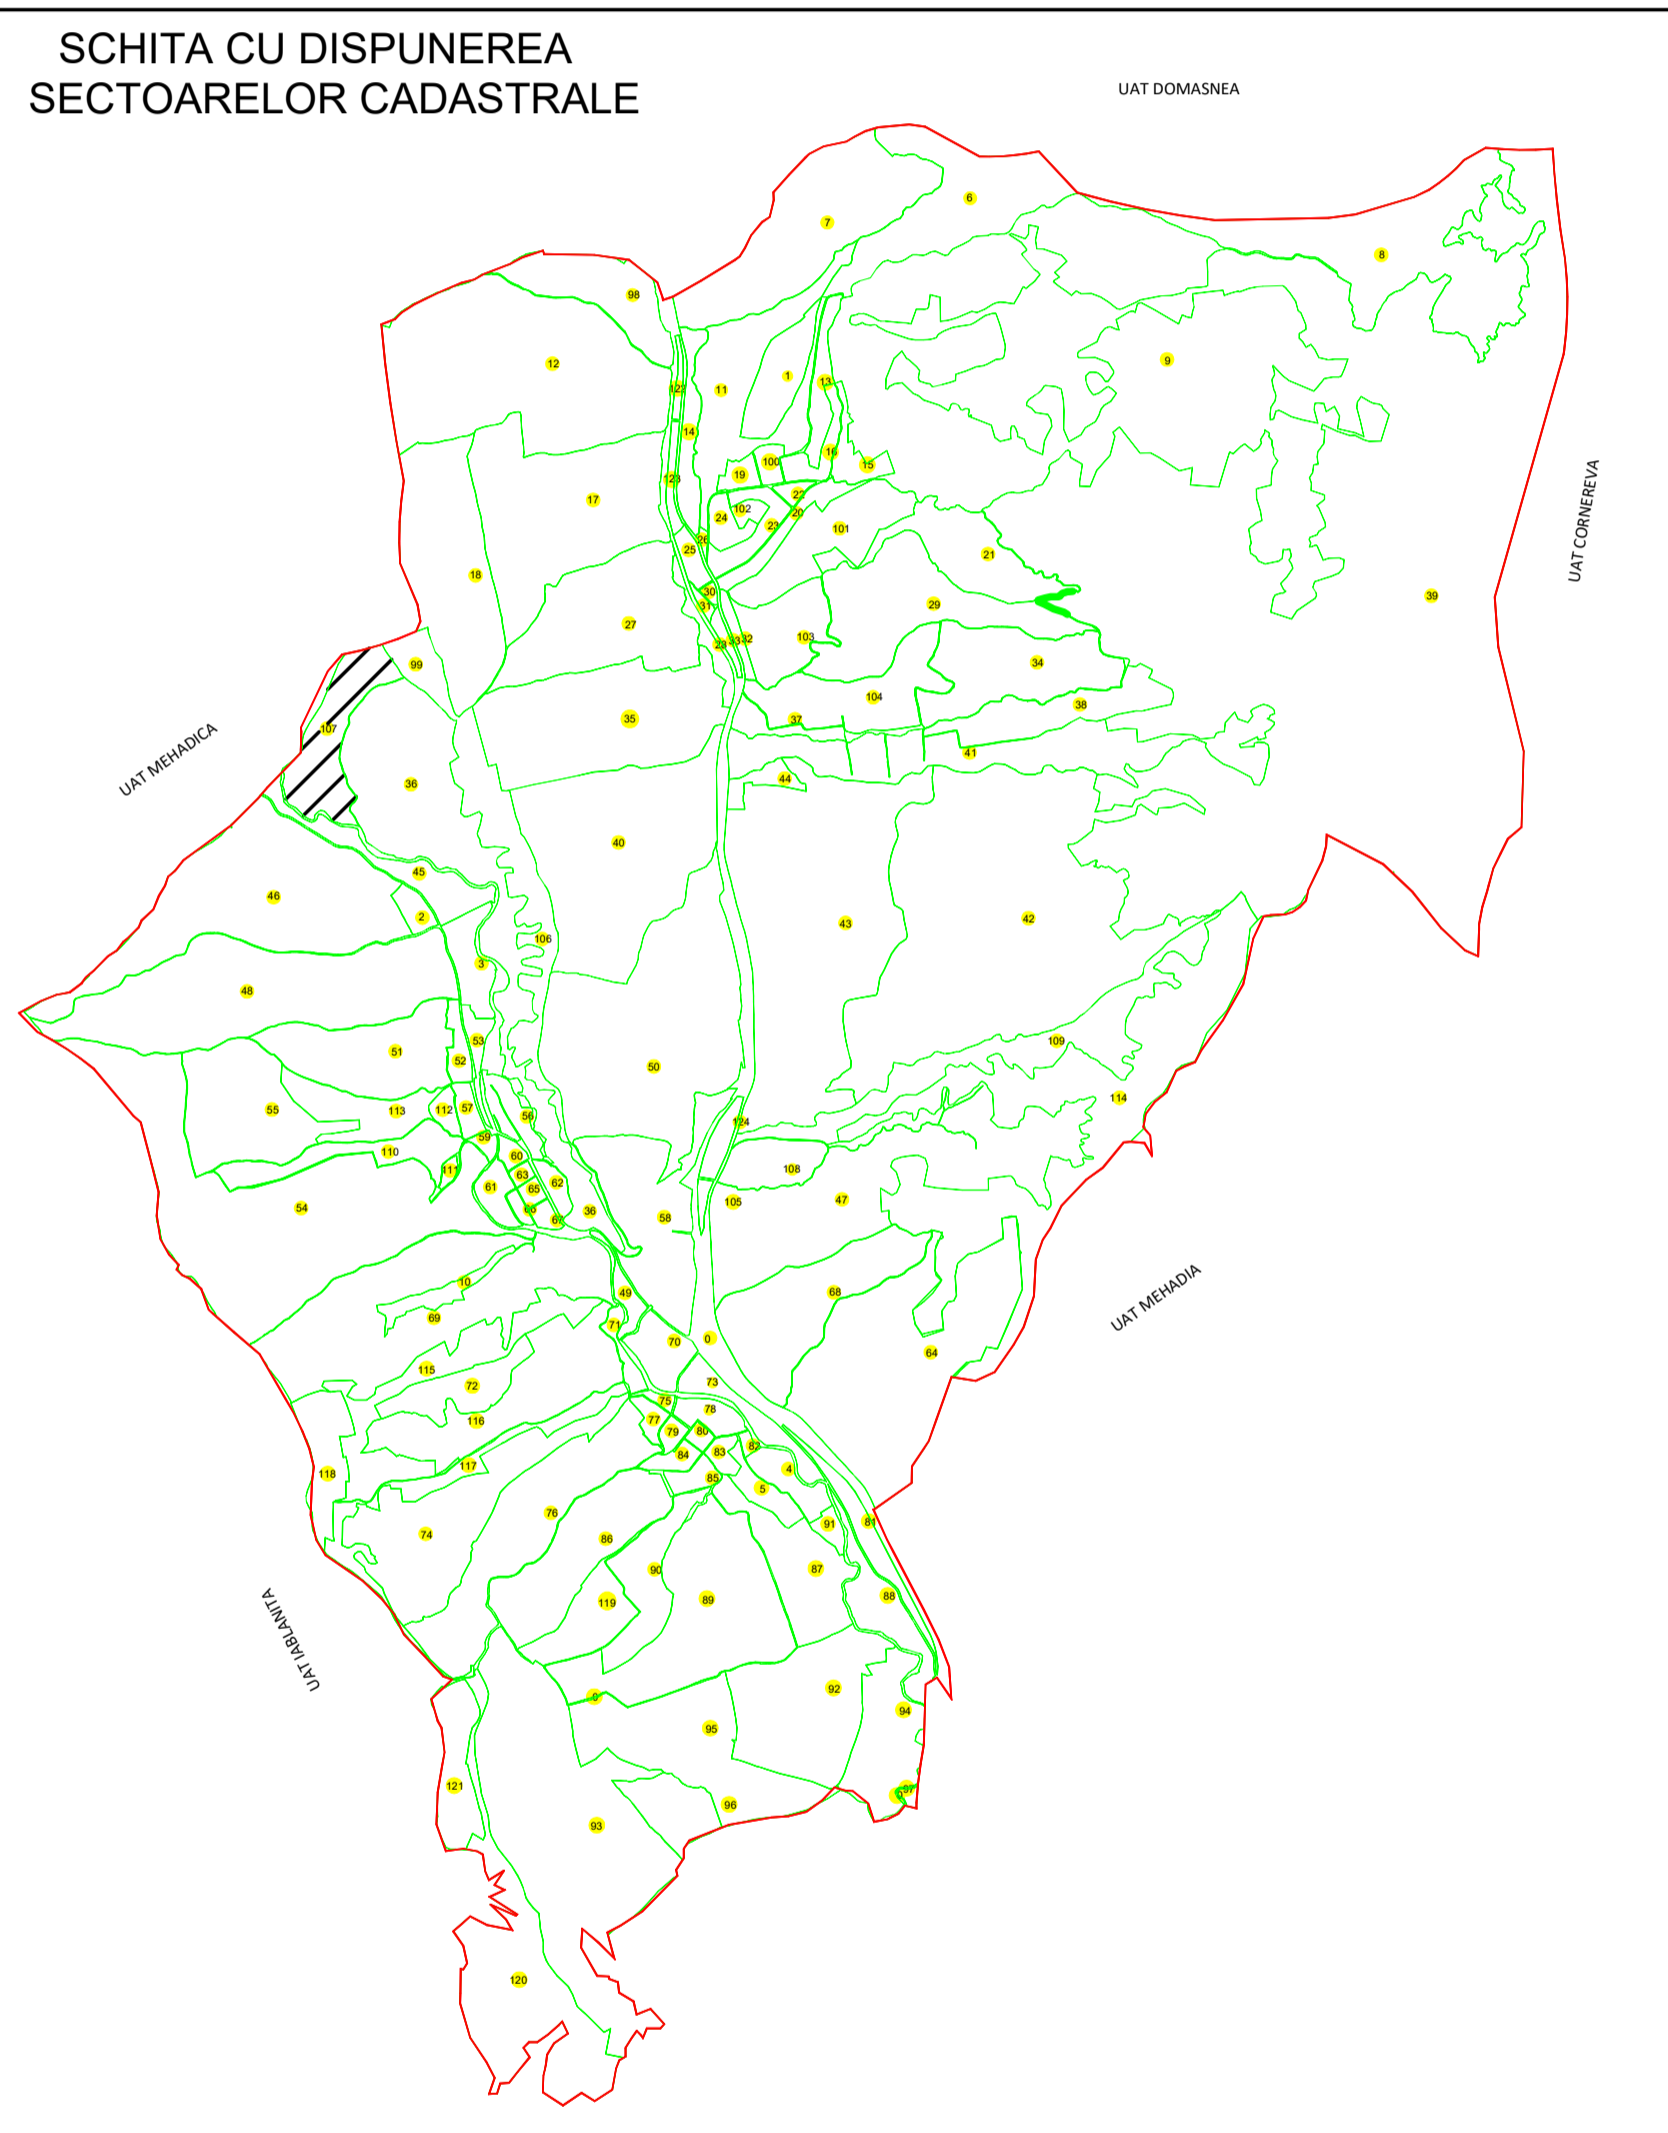

PLAN CADASTRAL

U.A.T. CORNEA, JUDETUL CARAS-SEVERIN,

Scara 1:2000
Sistem de proiectie STEREO 70
SECTOR 107

SCHITA CU DISPUNEREA
SECTOARELOR CADASTRALE

LEGENDA	
Numar Sector	107
Cod constructie	C1
ID imobil	1009
Limita sector	
Limita imobil	
Limita UAT	
Limita constructie	