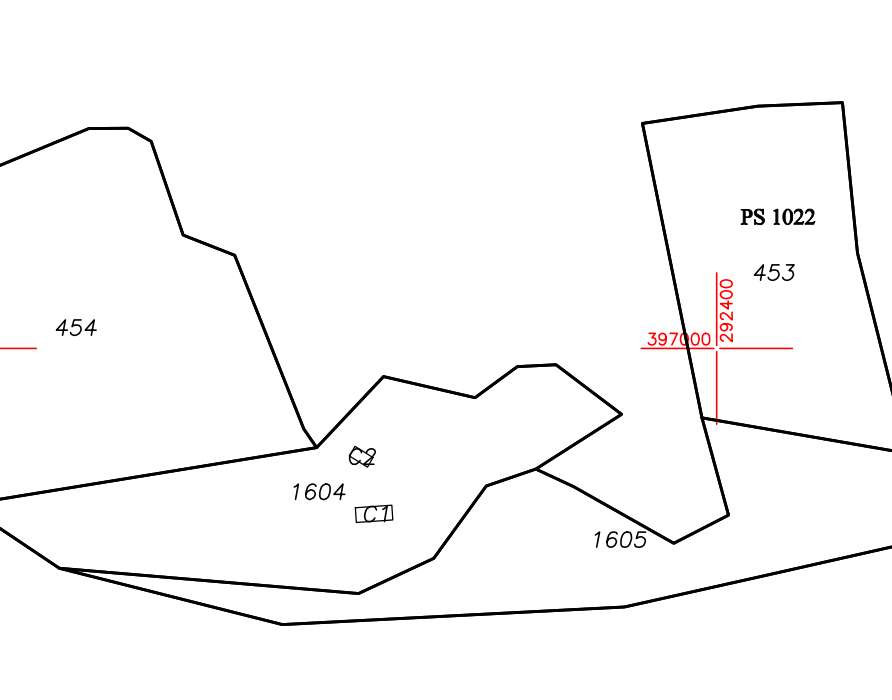

PLAN CADASTRAL
U.A.T. CORNEA, JUDETUL CARAS-SEVERIN,
Scara 1:2000
Sistem de proiectie STEREO 70
SECTOR 39
Plansa 3