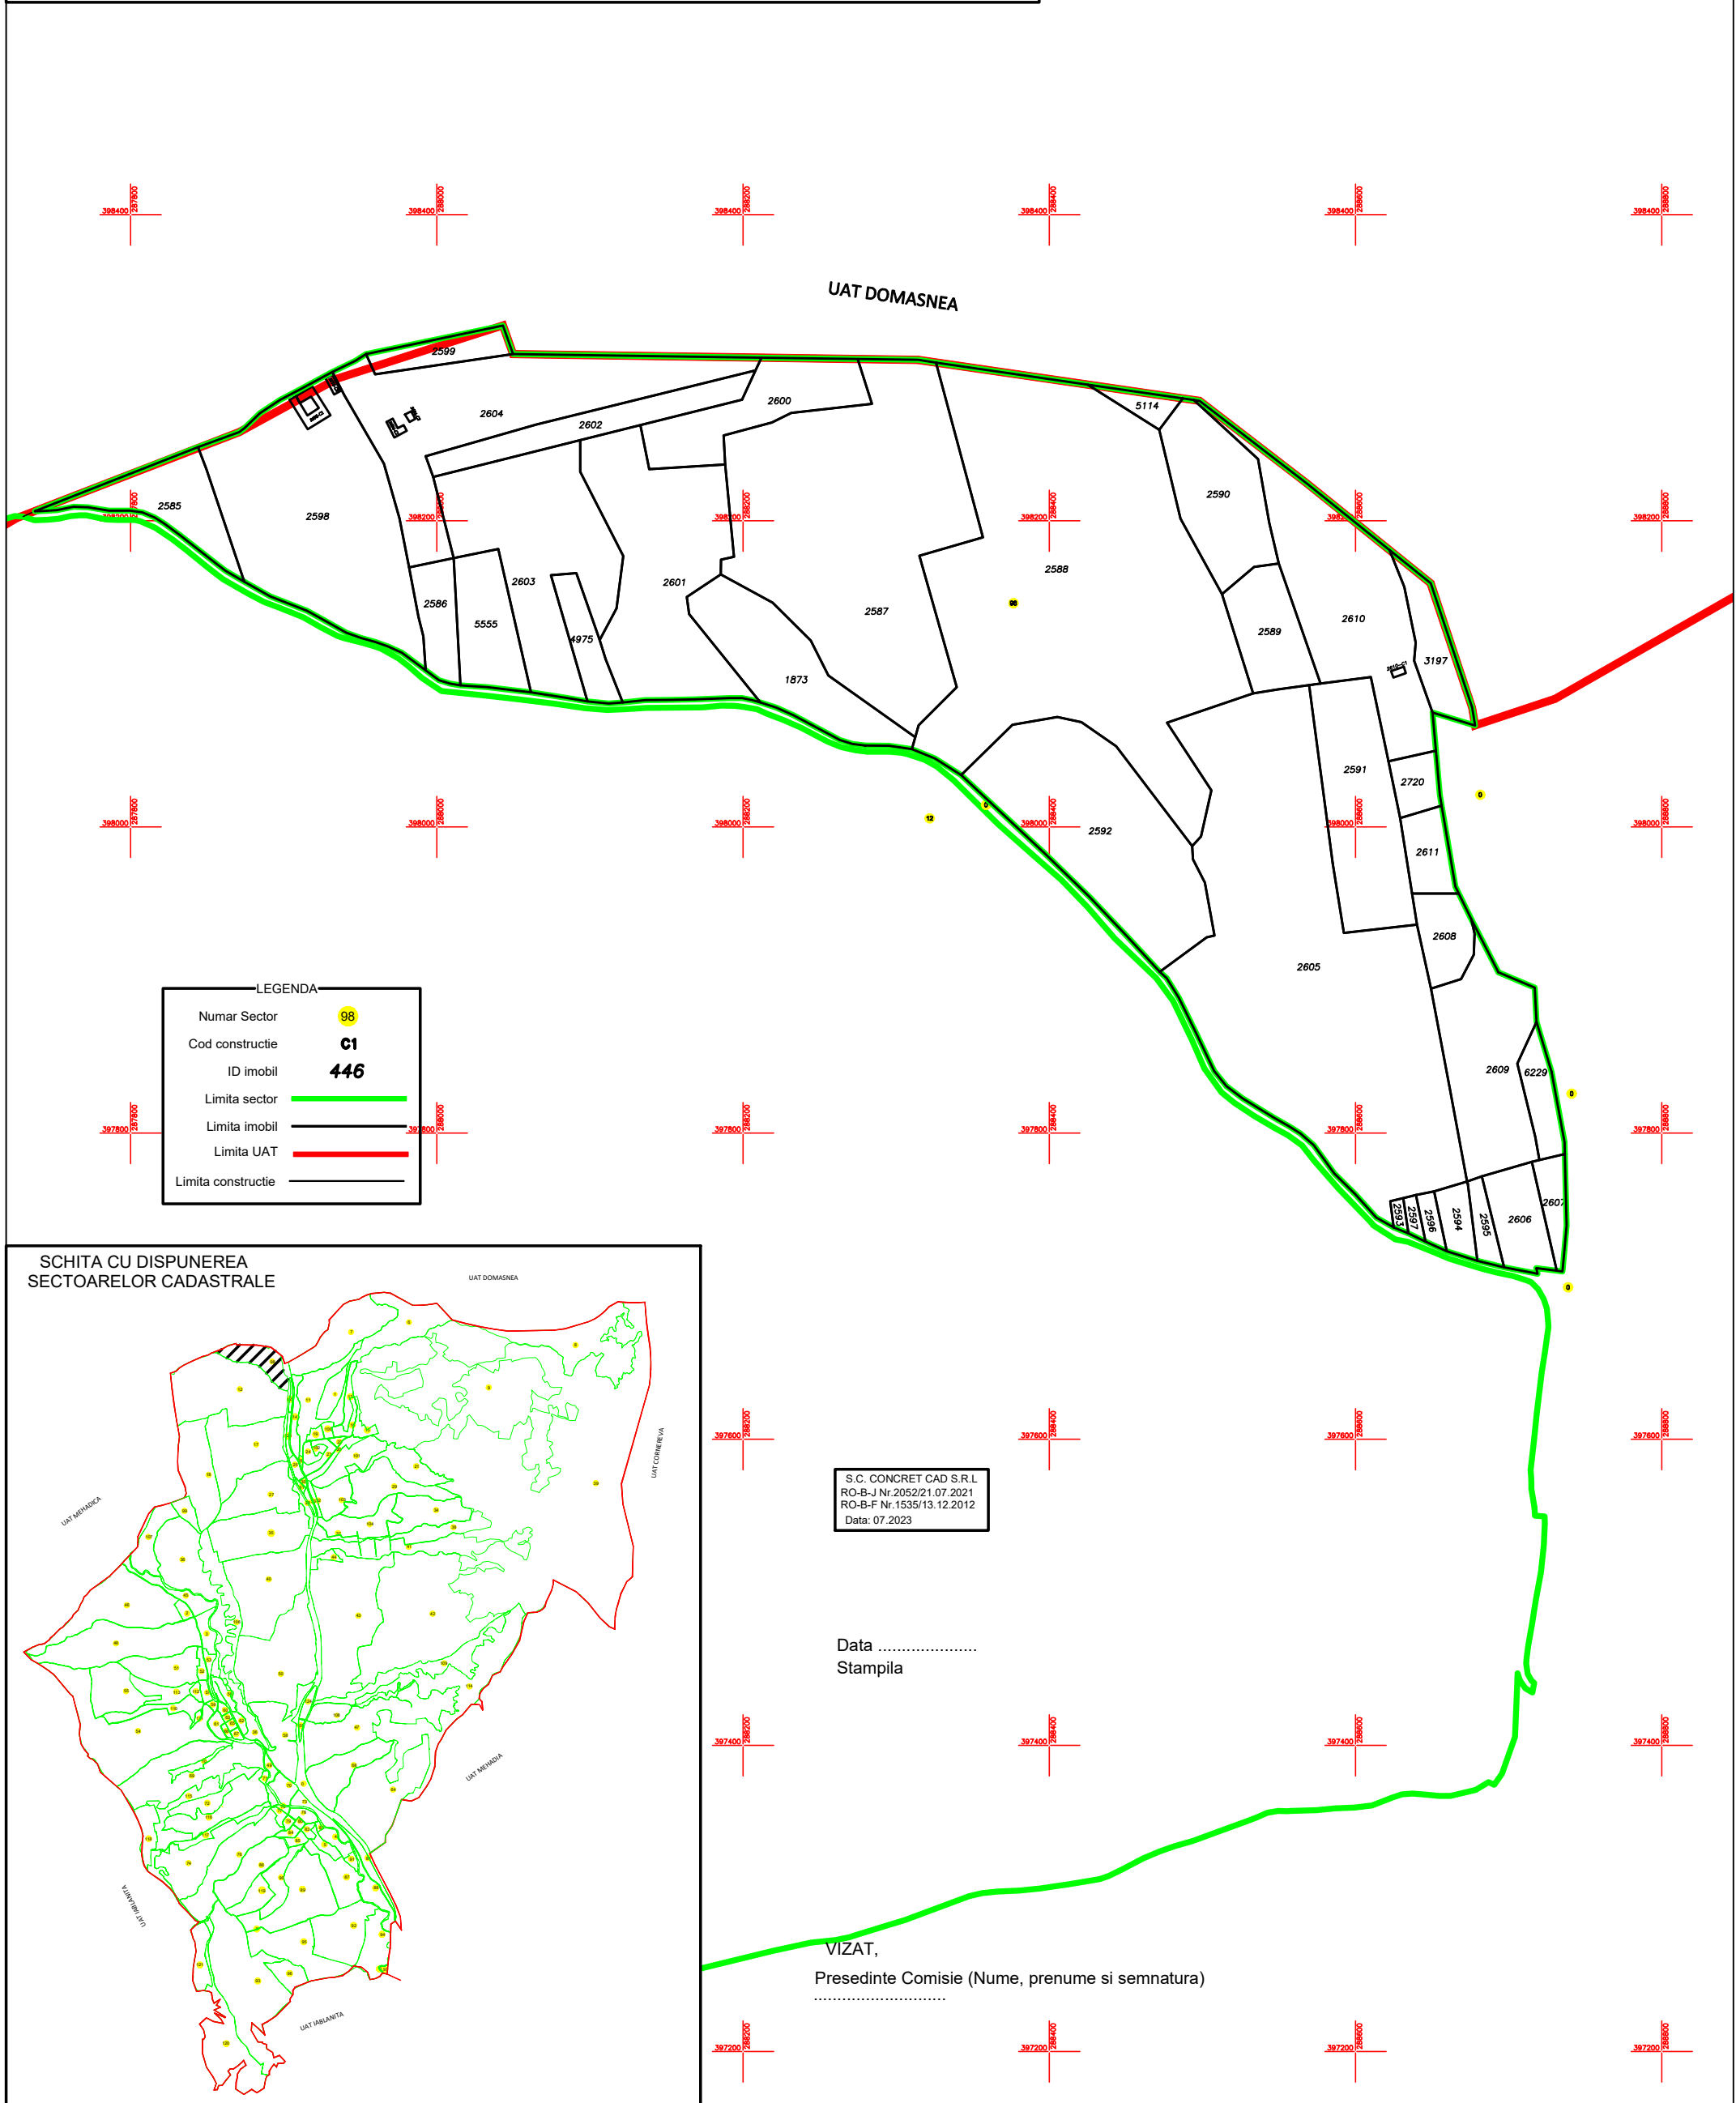

PLAN CADASTRAL

U.A.T. CORNEA, JUDETUL CARAS-SEVERIN,

Scara 1:2000
Sistem de proiectie STEREO 70
SECTOR 98

LEGENDA	
Numar Sector	98
Cod constructie	C1
ID imobil	446
Limita sector	
Limita imobil	
Limita UAT	
Limita constructie	

SCHITA CU DISPUNEREA
SECTOARELOR CADASTRALE

S.C. CONCRET CAD S.R.L
RO-B-J Nr.2052/21.07.2021
RO-B-F Nr.1535/13.12.2012
Data : 07.2023

Data

Stampila

VIZAT,
Presedinte Comisie (Nume, prenume si semnatura)