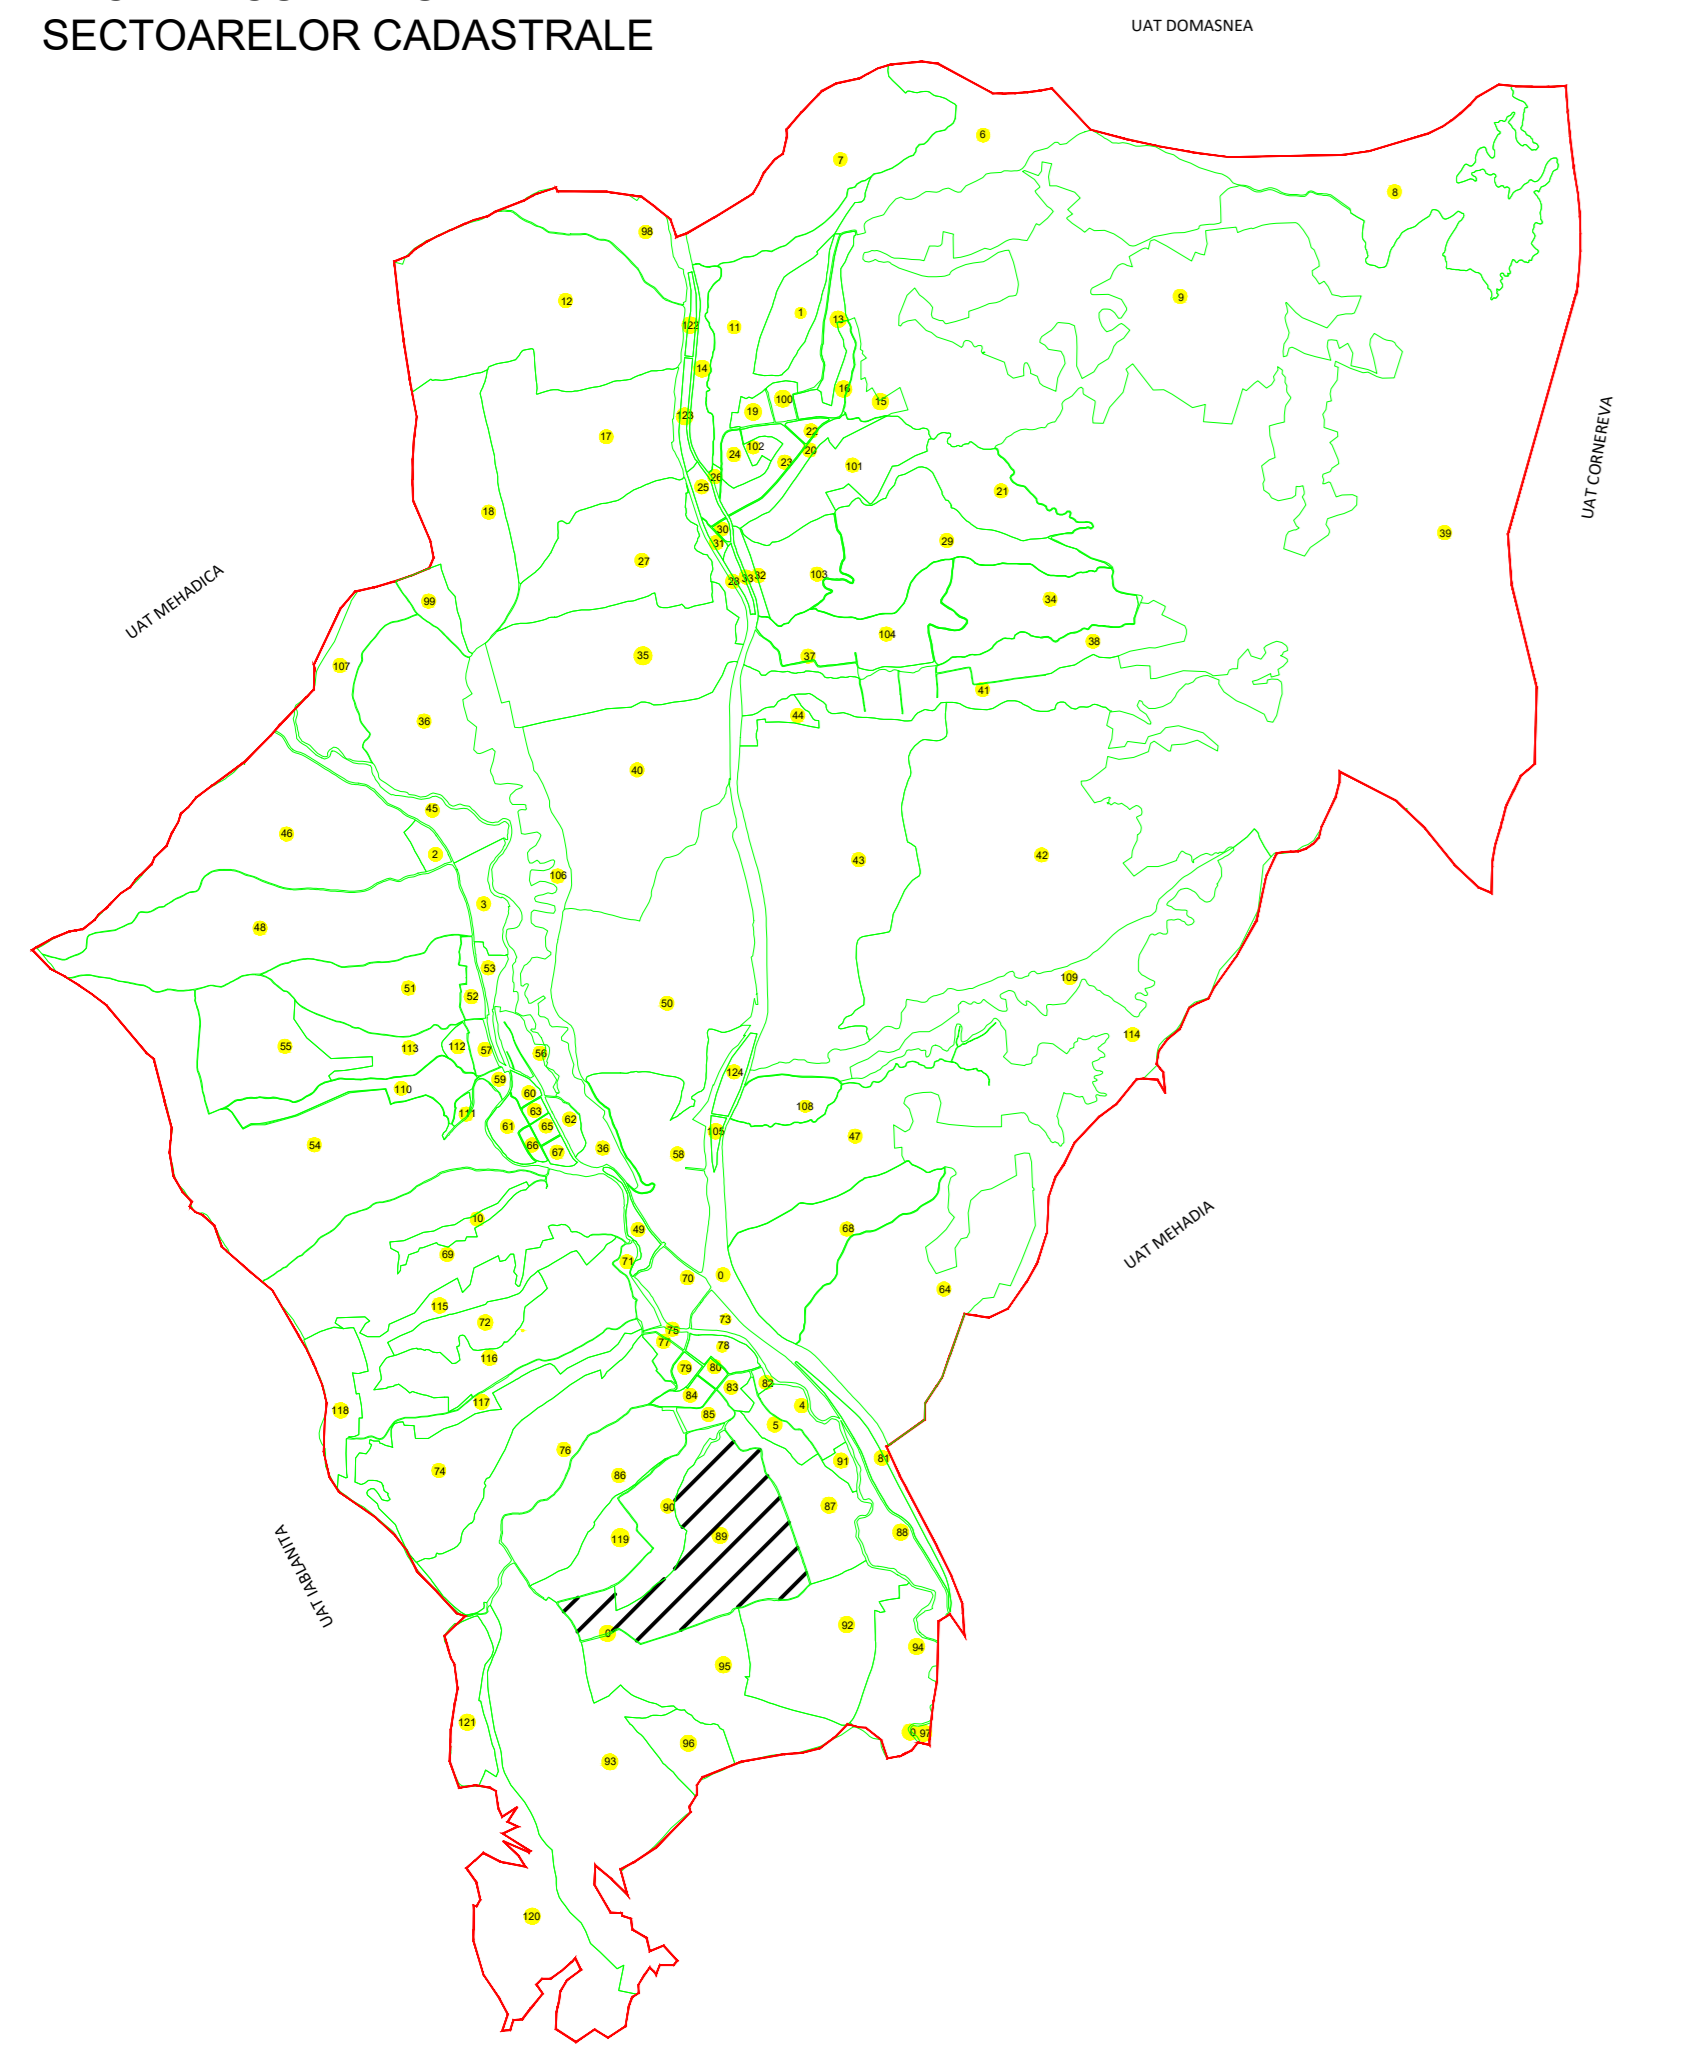

PLAN CADASTRAL

U.A.T. CORNEA, JUDETUL CARAS-SEVERIN,

Scara 1:2000
Sistem de proiectie STEREO 70
SECTOR 89

LEGENDA	
Numar Sector	89
Cod constructie	C1
ID imobil	2239
Limita sector	
Limita imobil	
Limita constructie	

SCHITA CU DISPUNEREA
SECTOARELOR CADASTRALE