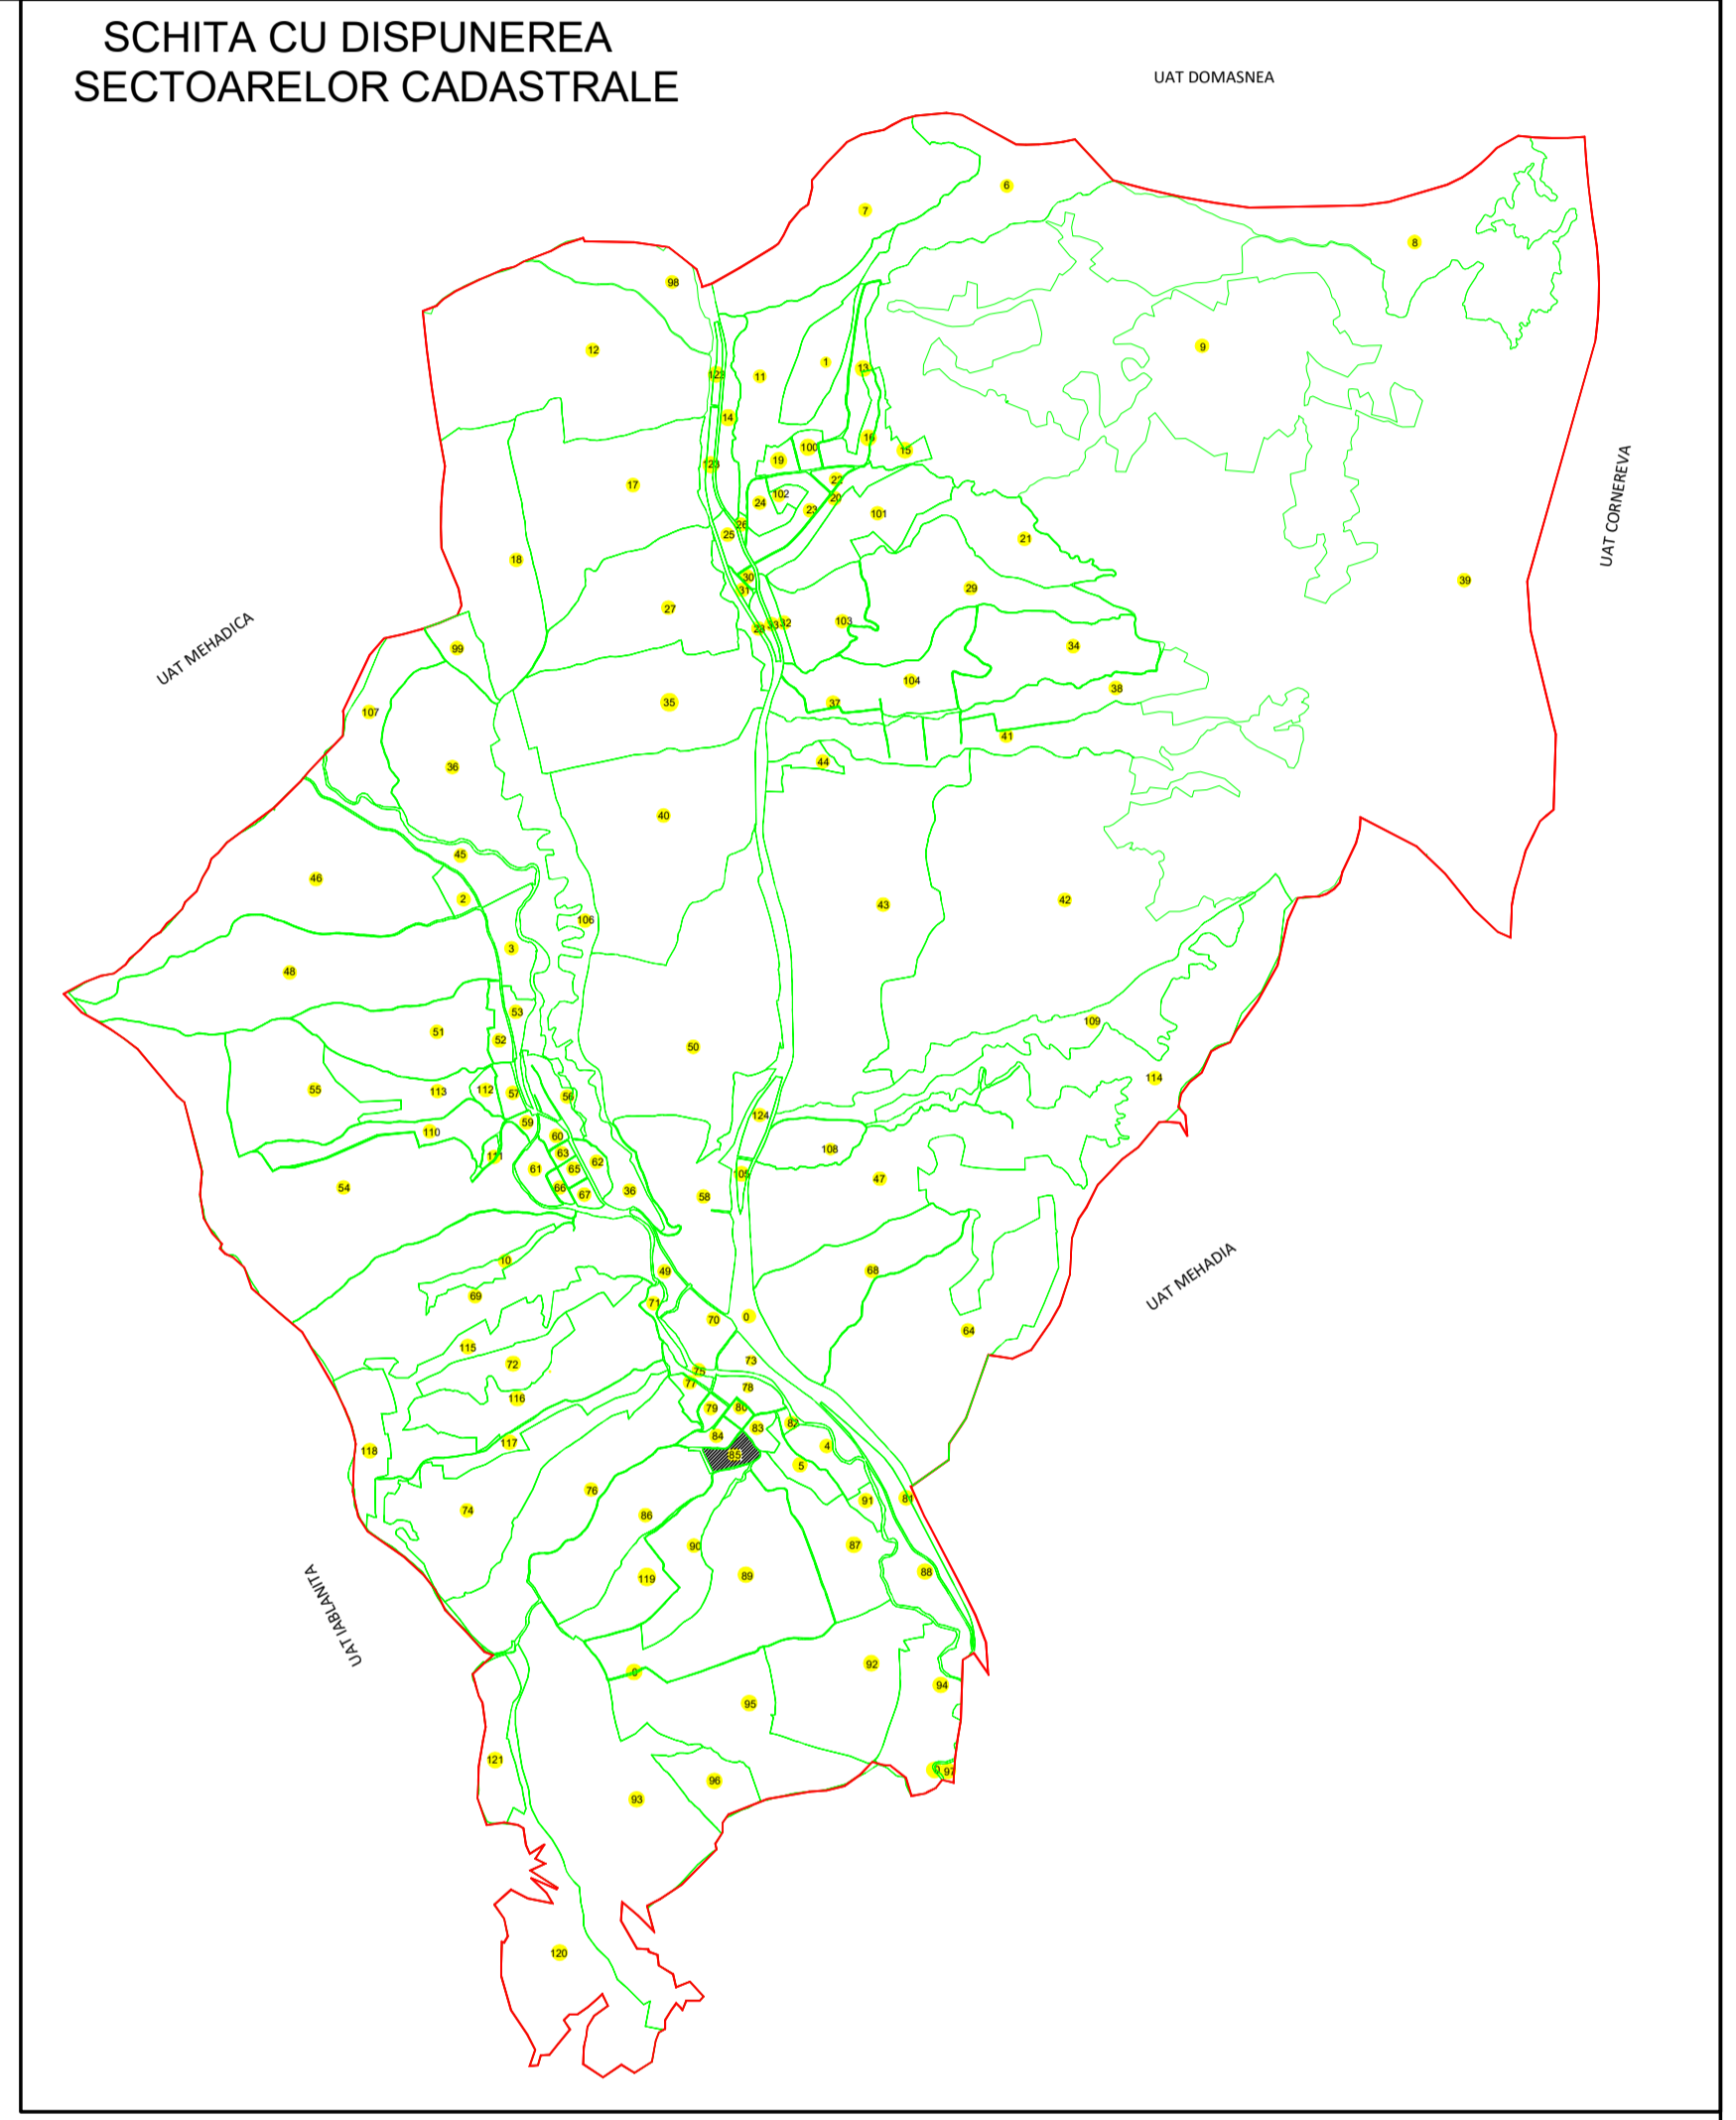

# PLAN CADASTRAL

## U.A.T. CORNEA, JUDETUL CARAS-SEVERIN,

Scara 1:1000  
Sistem de proiectie STEREO 70  
SECTOR 85

S.C. CONCRET CAD S.R.L.  
RO-B-J Nr. 2052/21.07.2021  
RO-B-F Nr. 1535/13.12.2012  
Data: 04.2024

LEGENDA	
Numar Sector	85
Cod constructie	C1
ID imobil	4070
Limita sector	
Limita imobil	
Limita UAT	
Limita intravilan	
Limita constructie	
Tarla/Cvartal	
Numar cvartal	