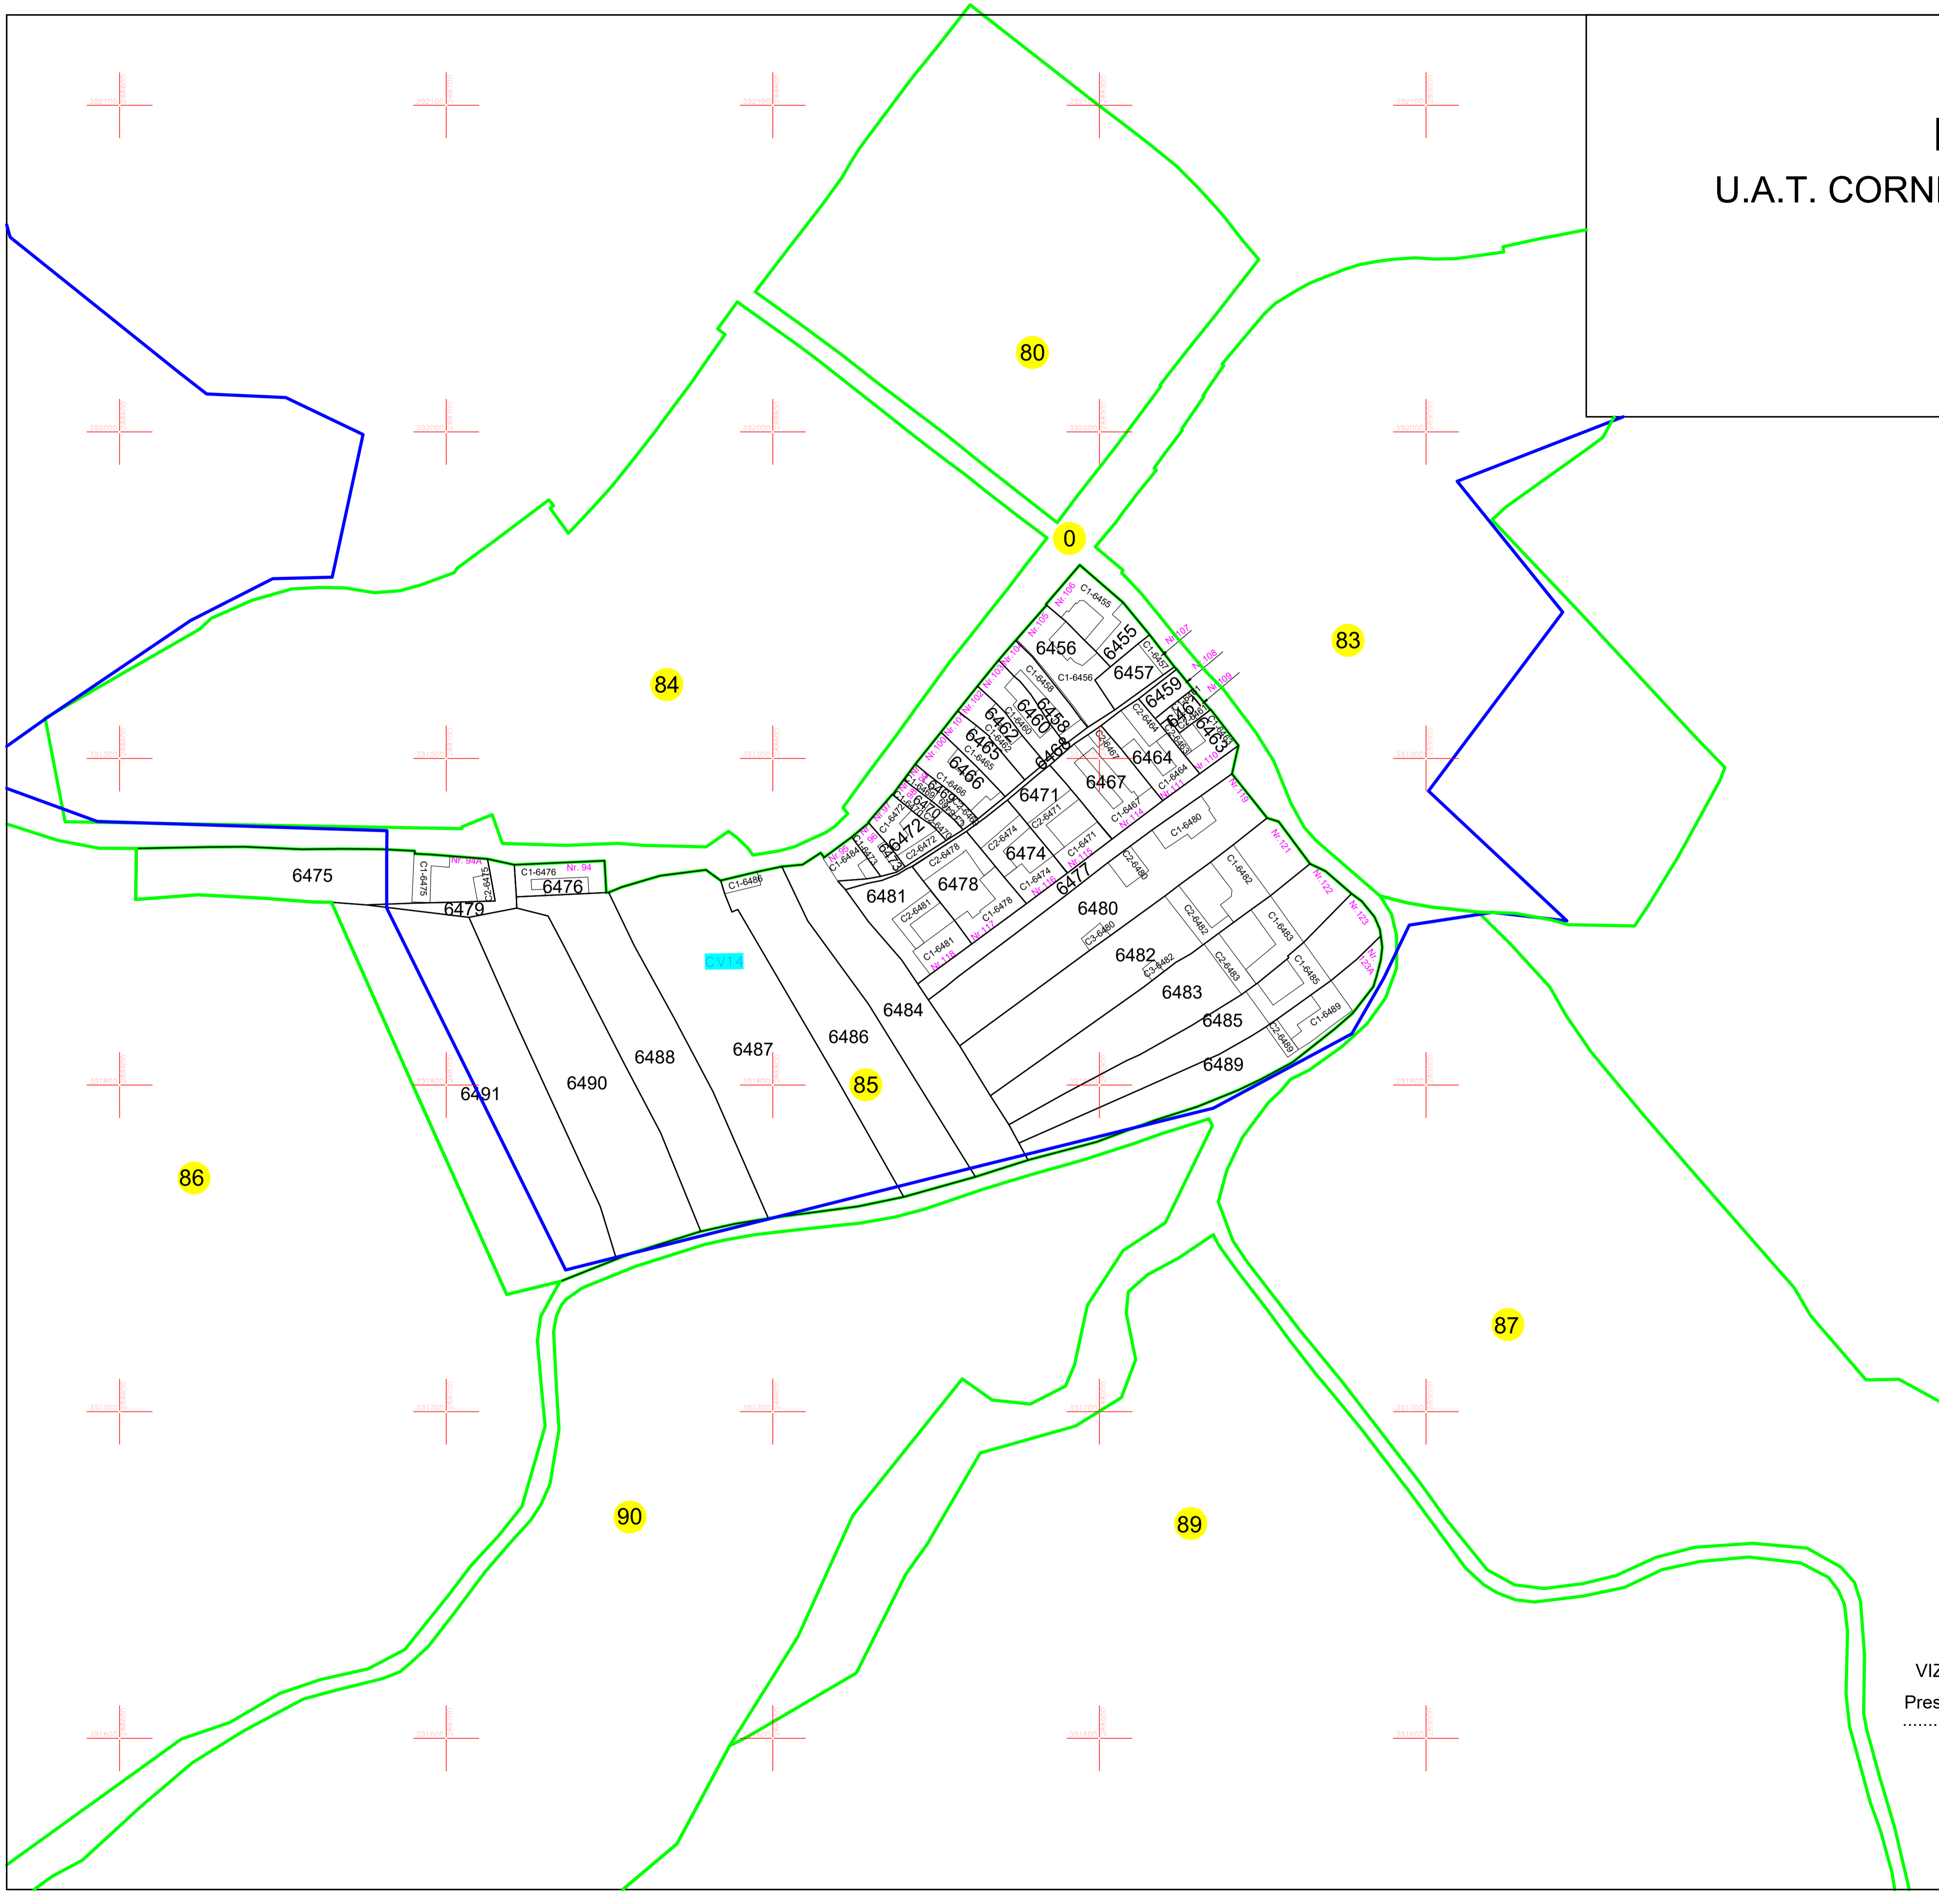

# PLAN CADASTRAL

## U.A.T. CORNEA, JUDETUL CARAS-SEVERIN,

Scara 1:1000  
Sistem de proiectie STEREO 70  
SECTOR 85

S.C. CONCRET CAD S.R.L.  
RO-B-J Nr. 2052/21.07.2021  
RO-B-F Nr. 1535/13.12.2012  
Data: 04.2024

LEGENDA	
Numar Sector	85
Cod constructie	C1
ID imobil	4070
Limita sector	
Limita imobil	
Limita UAT	
Limita intravilan	
Limita constructie	
Tarla/Cvartal	
Numar cvartal	