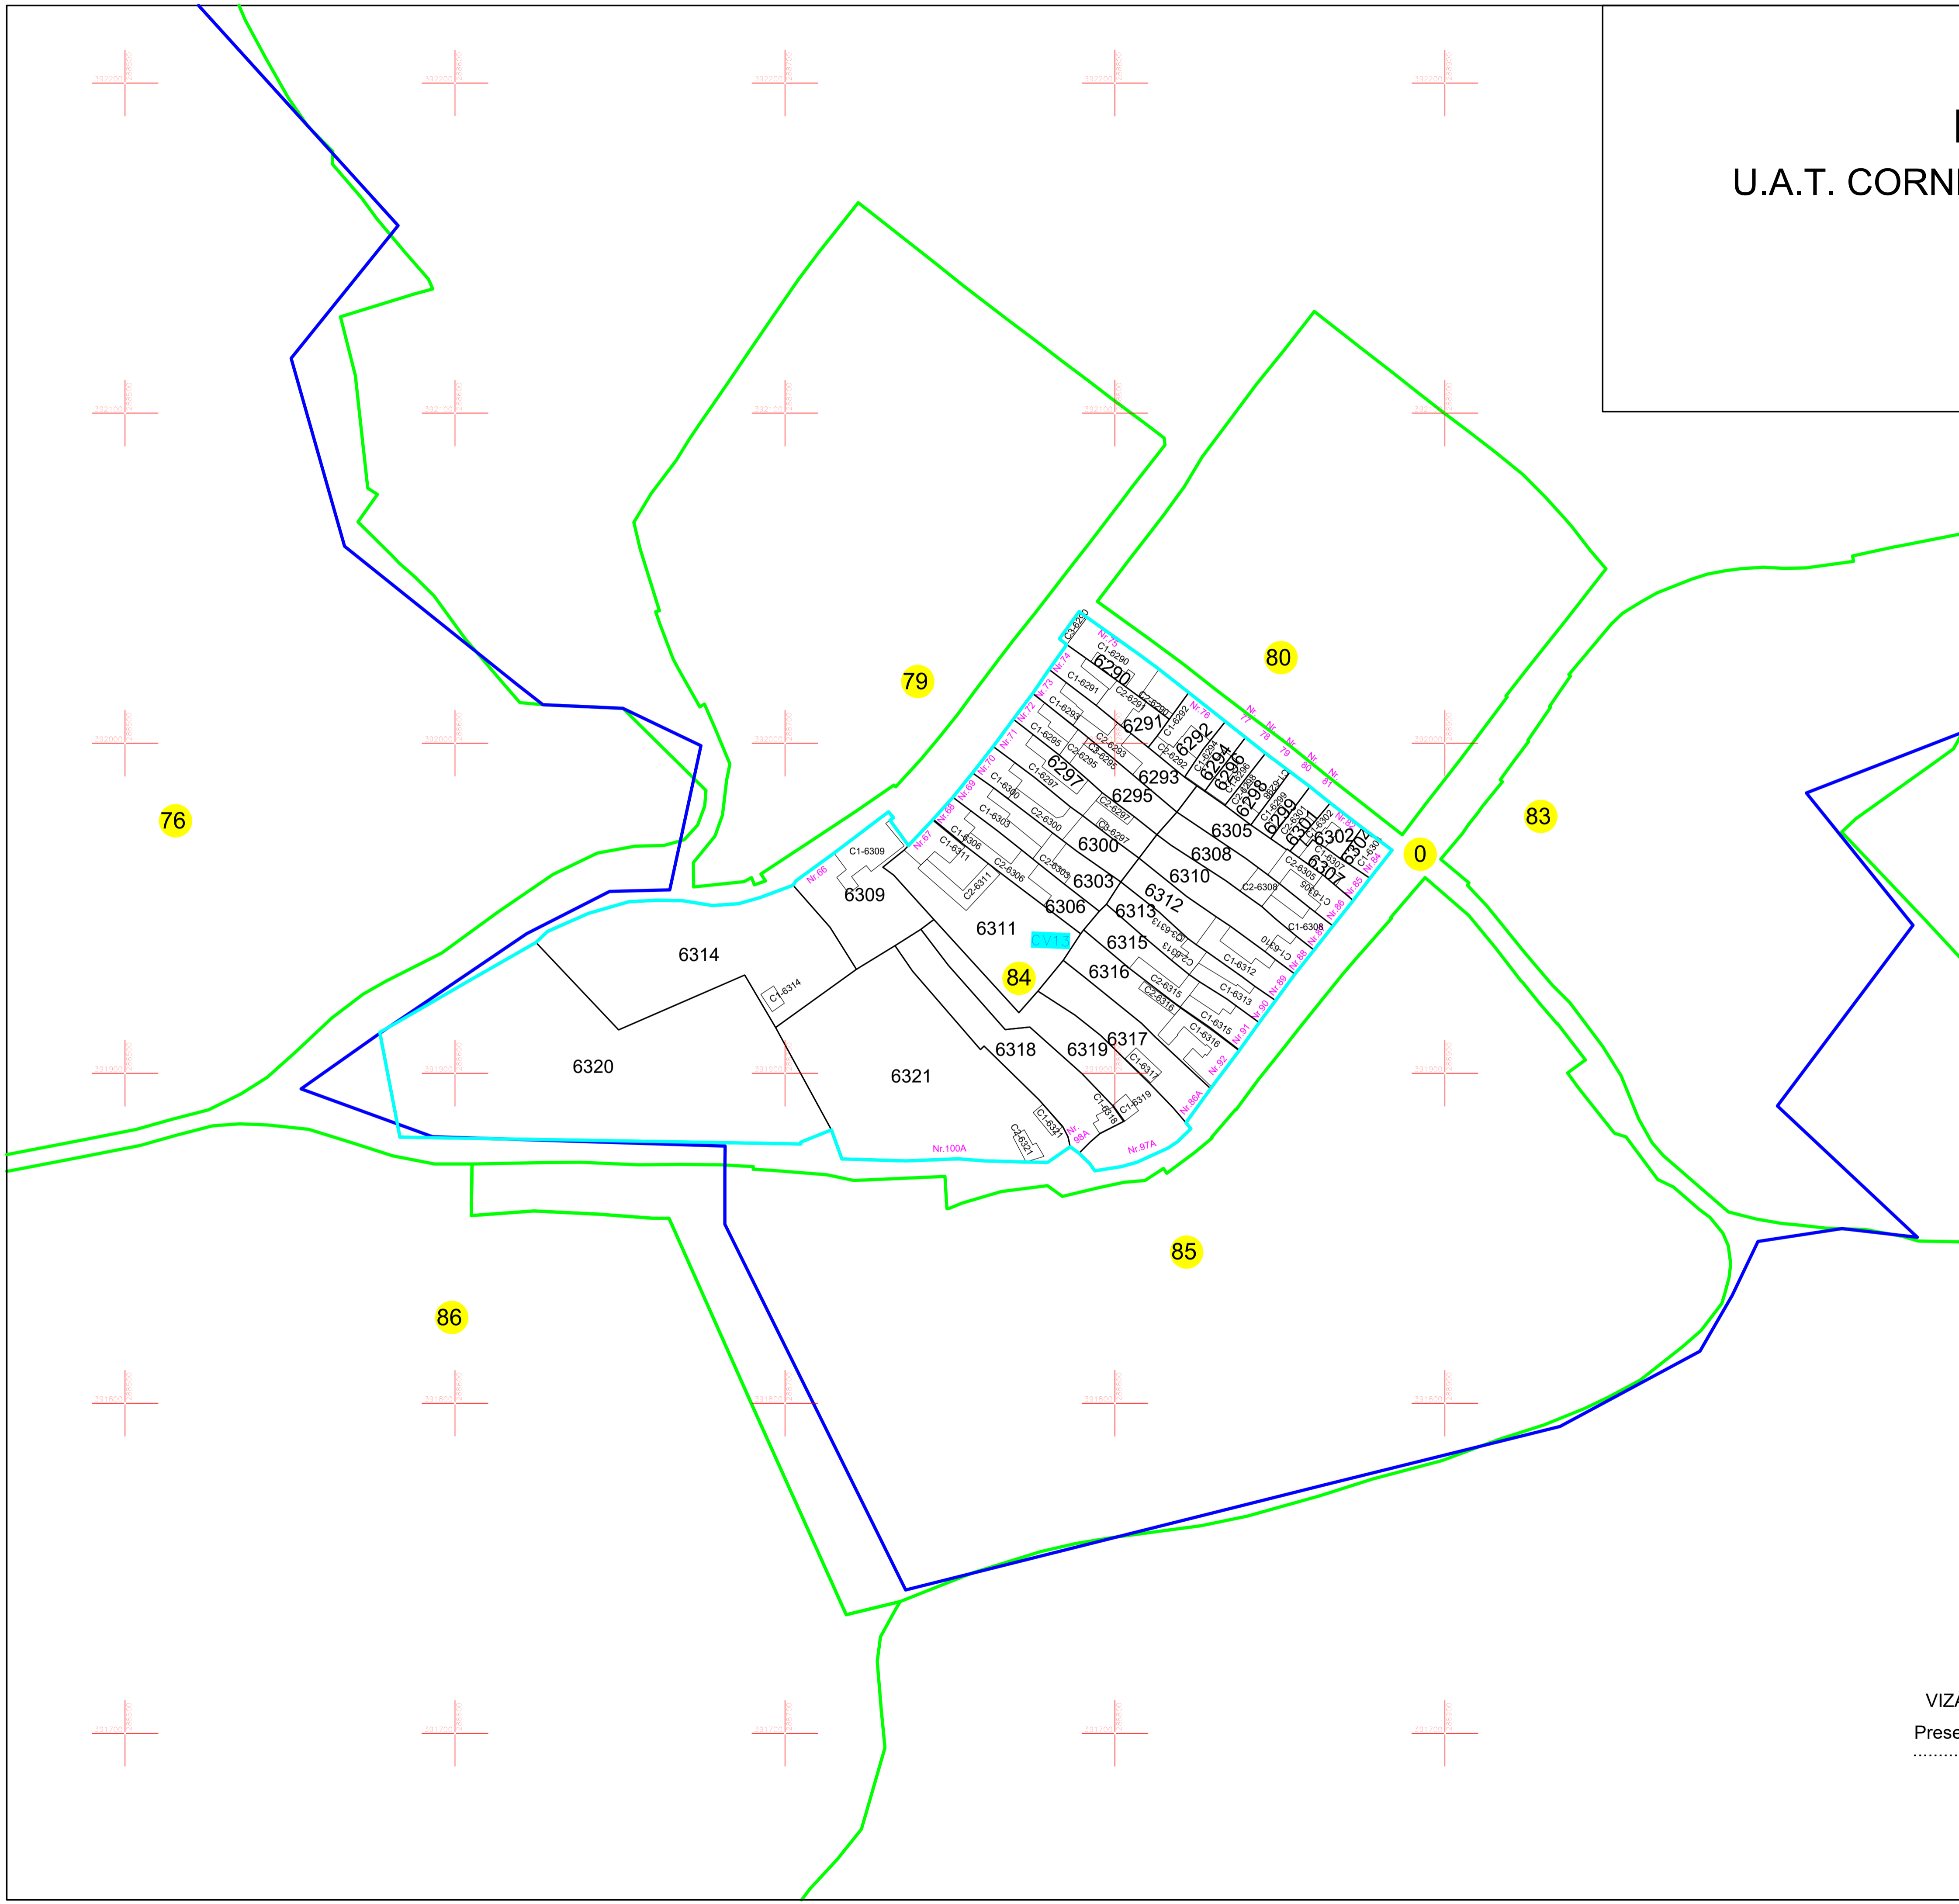

PLAN CADASTRAL

U.A.T. CORNEA, JUDETUL CARAS-SEVERIN,

Scara 1:1000
Sistem de proiectie STEREO 70
SECTOR 84

S.C. CONCRET CAD S.R.L
RO-B-J Nr.2052/21.07.2021
RO-B-F Nr.1535/13.12.2012
Data: 04.2024

LEGENDA	
Numar Sector	84
Cod constructie	C1
ID imobil	4070
Limita sector	———
Limita imobil	———
Limita UAT	———
Limita intravilan	———
Limita constructie	———
Tarla/Cvartal	———
Numar cvartal	■