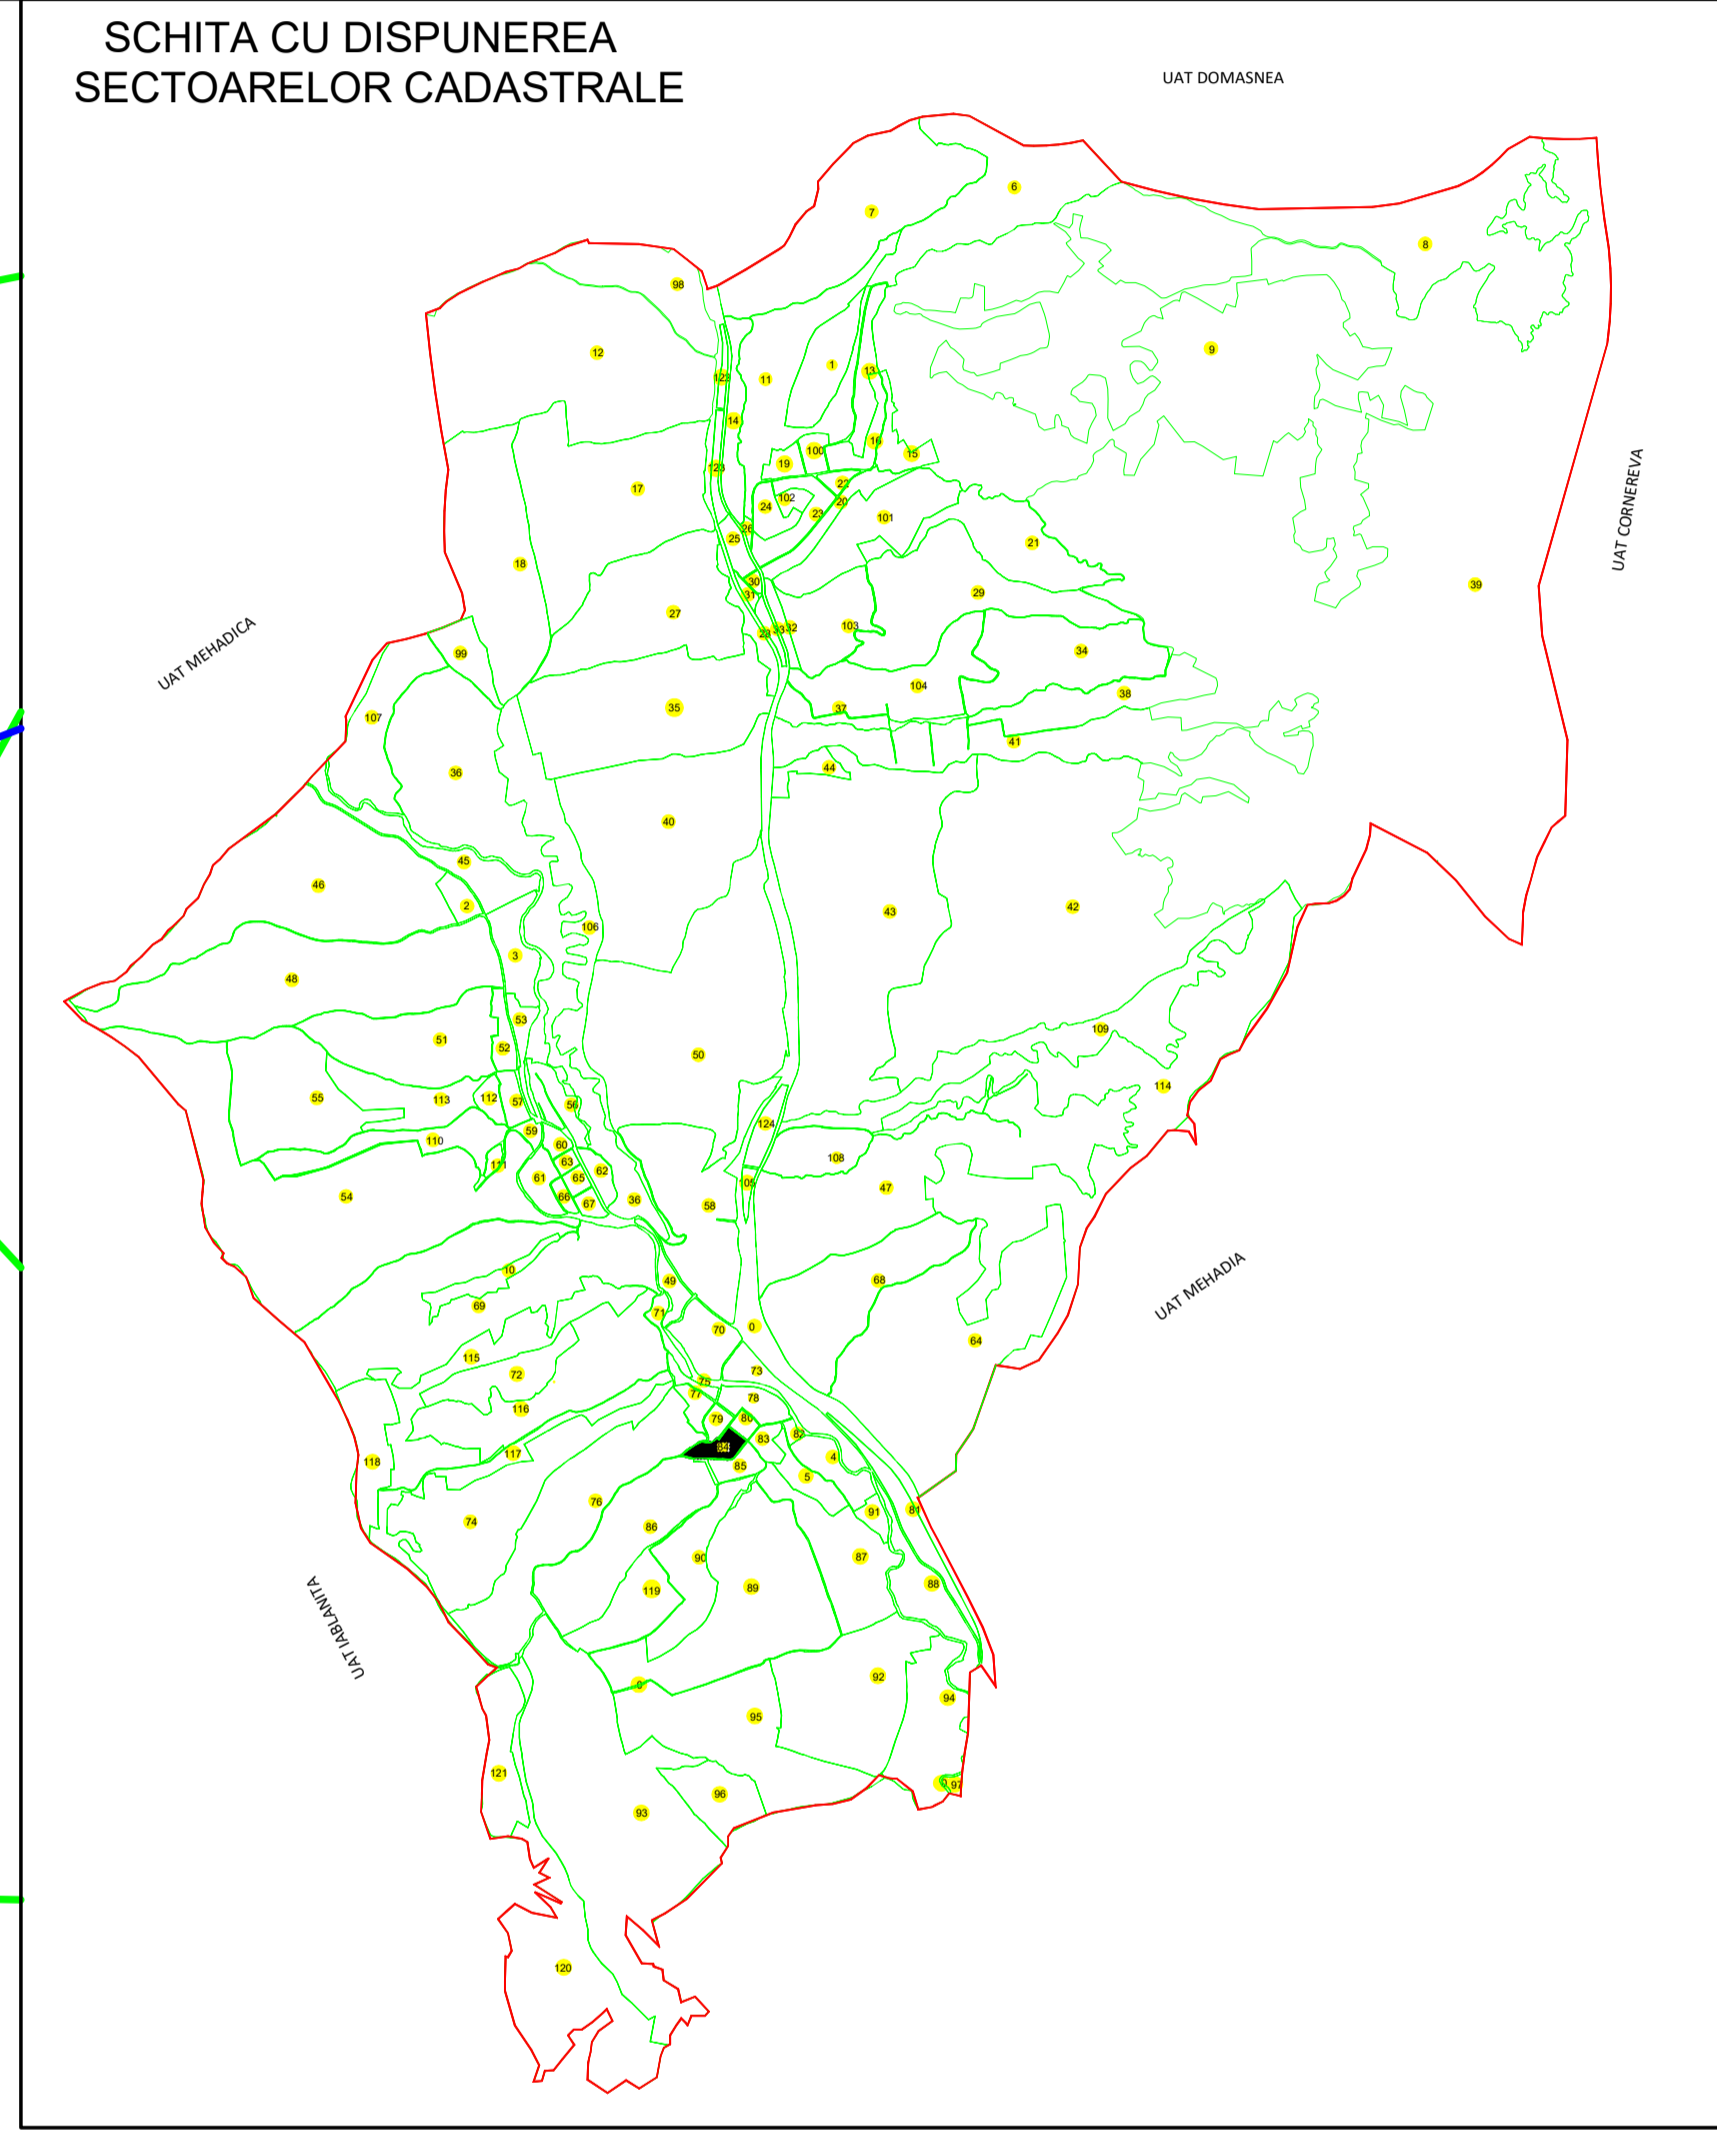

PLAN CADASTRAL

U.A.T. CORNEA, JUDETUL CARAS-SEVERIN,

Scara 1:1000
Sistem de proiectie STEREO 70
SECTOR 84

S.C. CONCRET CAD S.R.L
RO-B-J Nr.2052/21.07.2021
RO-B-F Nr.1535/13.12.2012
Data: 04.2024

LEGENDA	
Numar Sector	84
Cod constructie	C1
ID imobil	4070
Limita sector	———
Limita imobil	———
Limita UAT	———
Limita intravilan	———
Limita constructie	———
Tarla/Cvartal	———
Numar cvartal	■