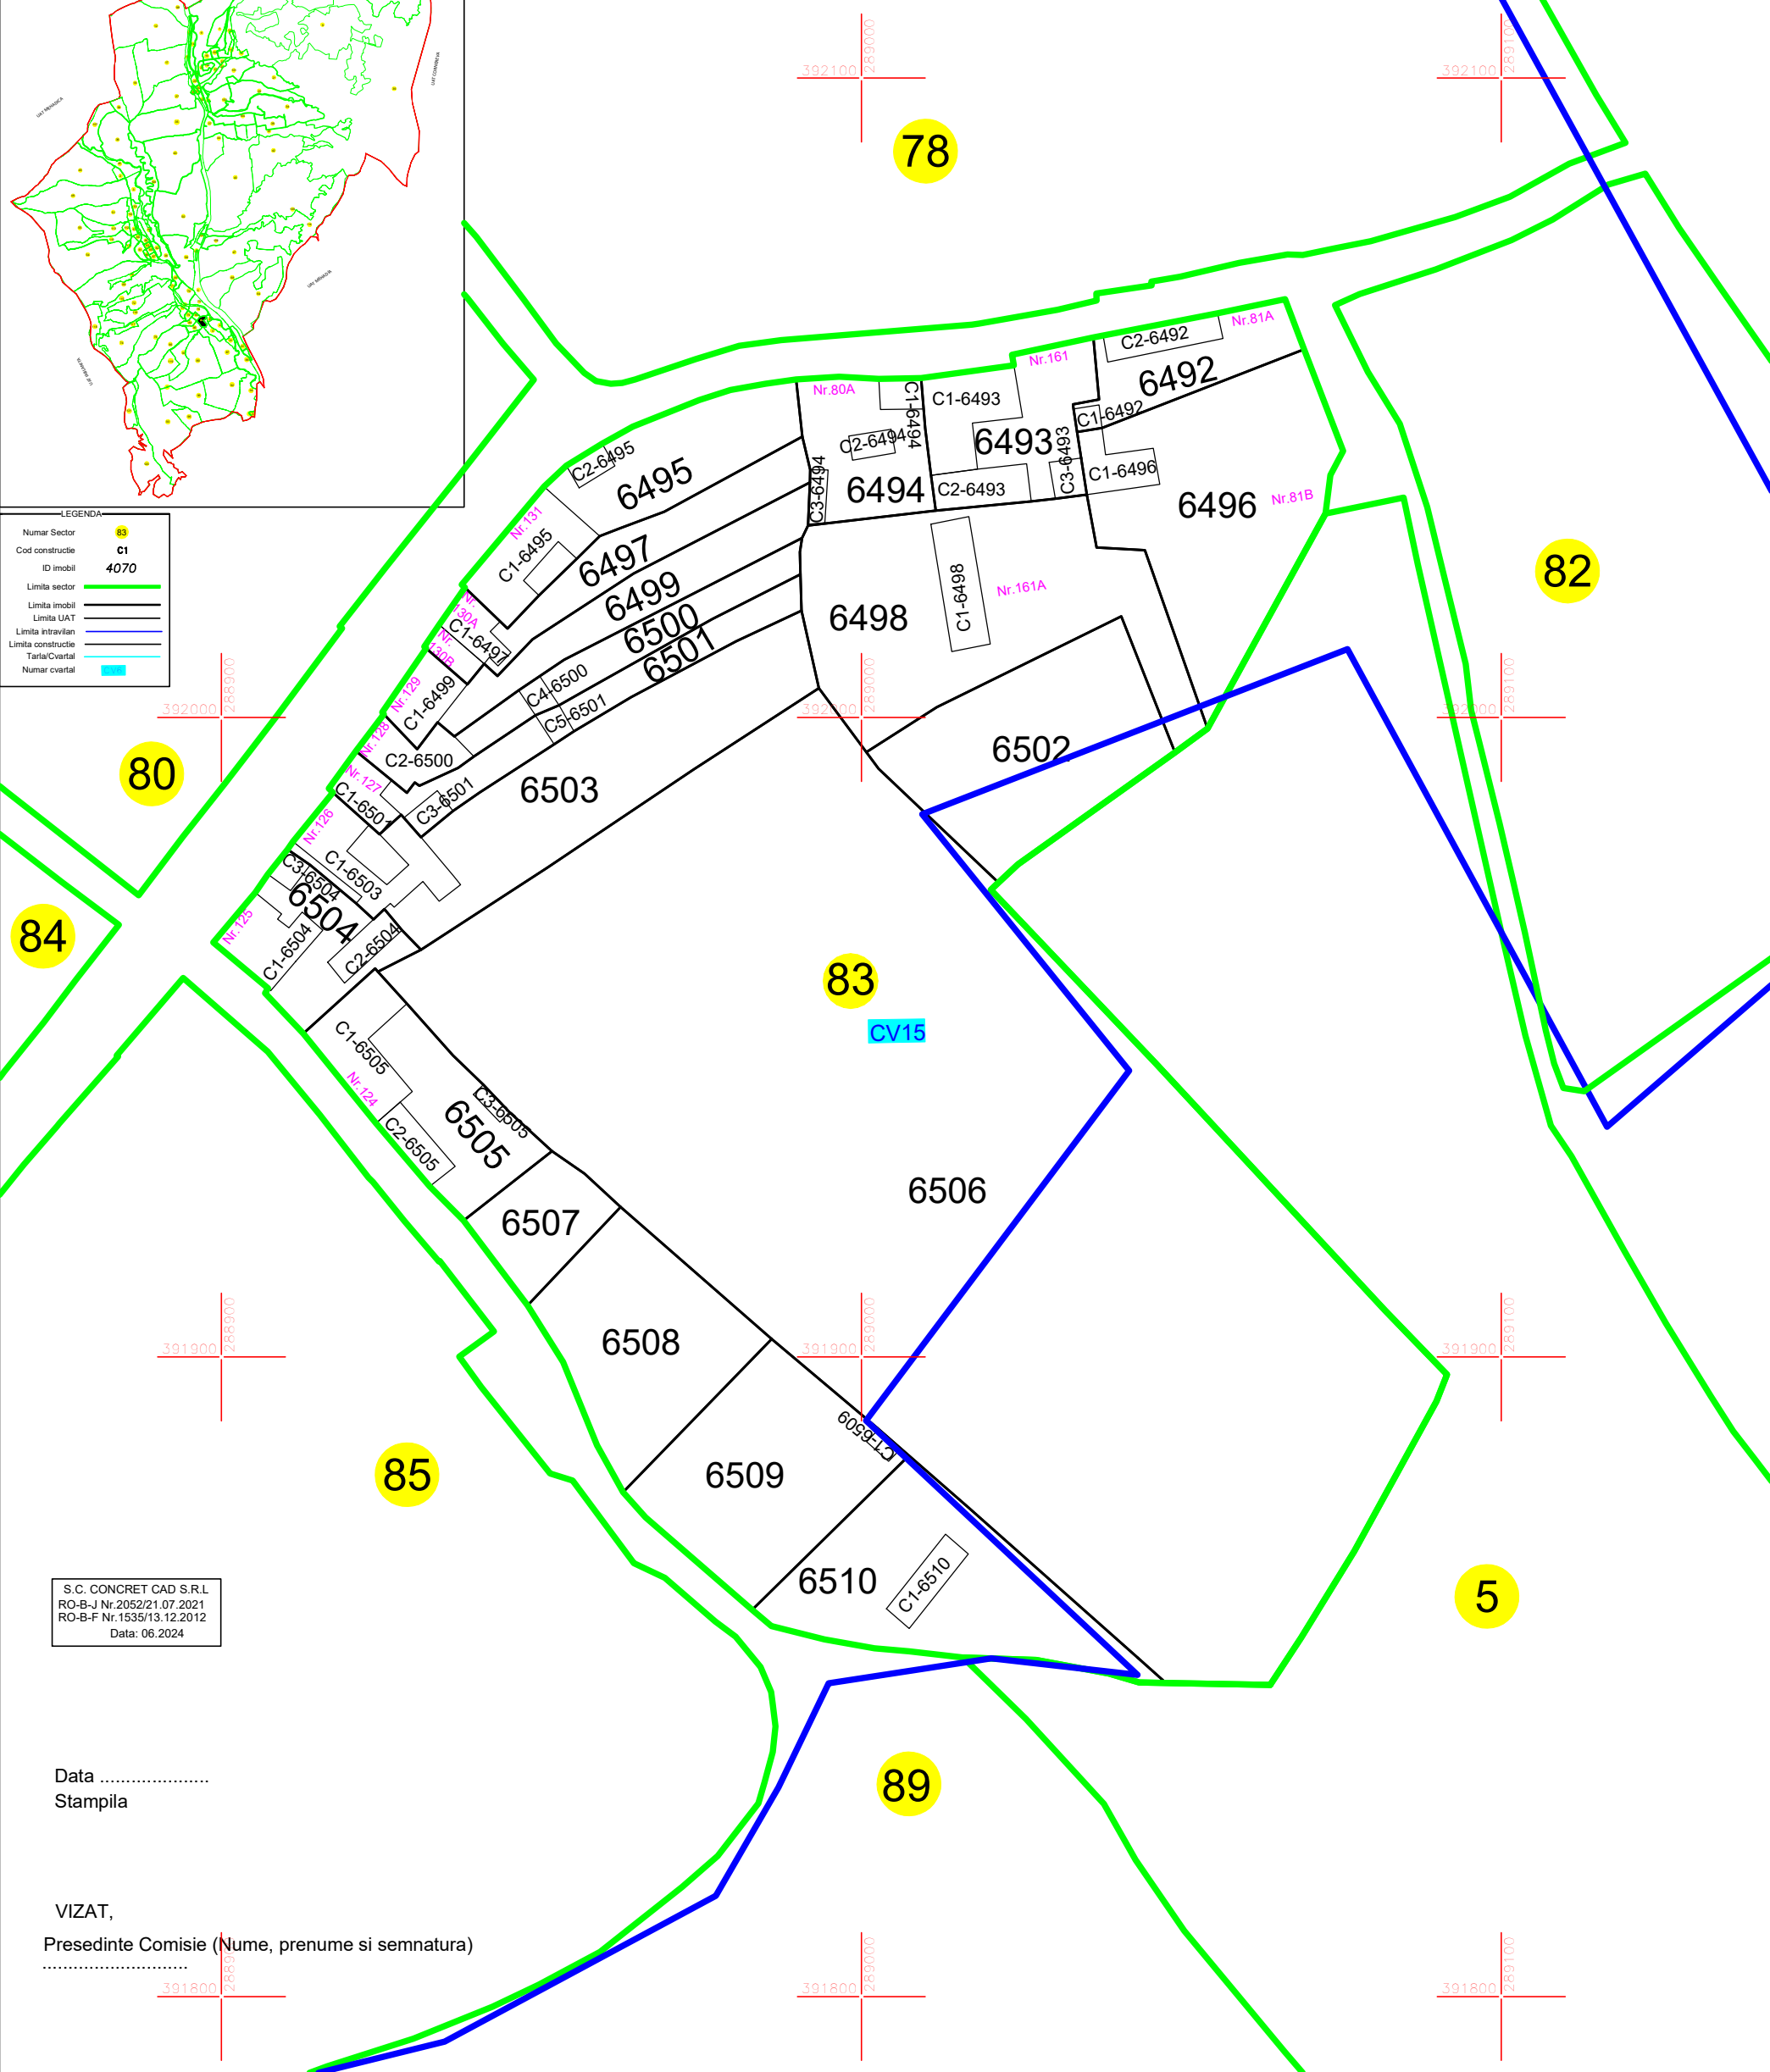

PLAN CADASTRAL

U.A.T. CORNEA, JUDETUL CARAS-SEVERIN,

Scara 1:2000
Sistem de proiectie STEREO 70
SECTOR 83

LEGENDA

Numar Sector	83
Cod constructie	C1
ID imobil	4070
Limita sector	-----
Limita imobil	-----
Limita UAT	-----
Limita intravilan	-----
Limita constructie	-----
Tarfa/Cvartal	-----
Numar cvartal	-----