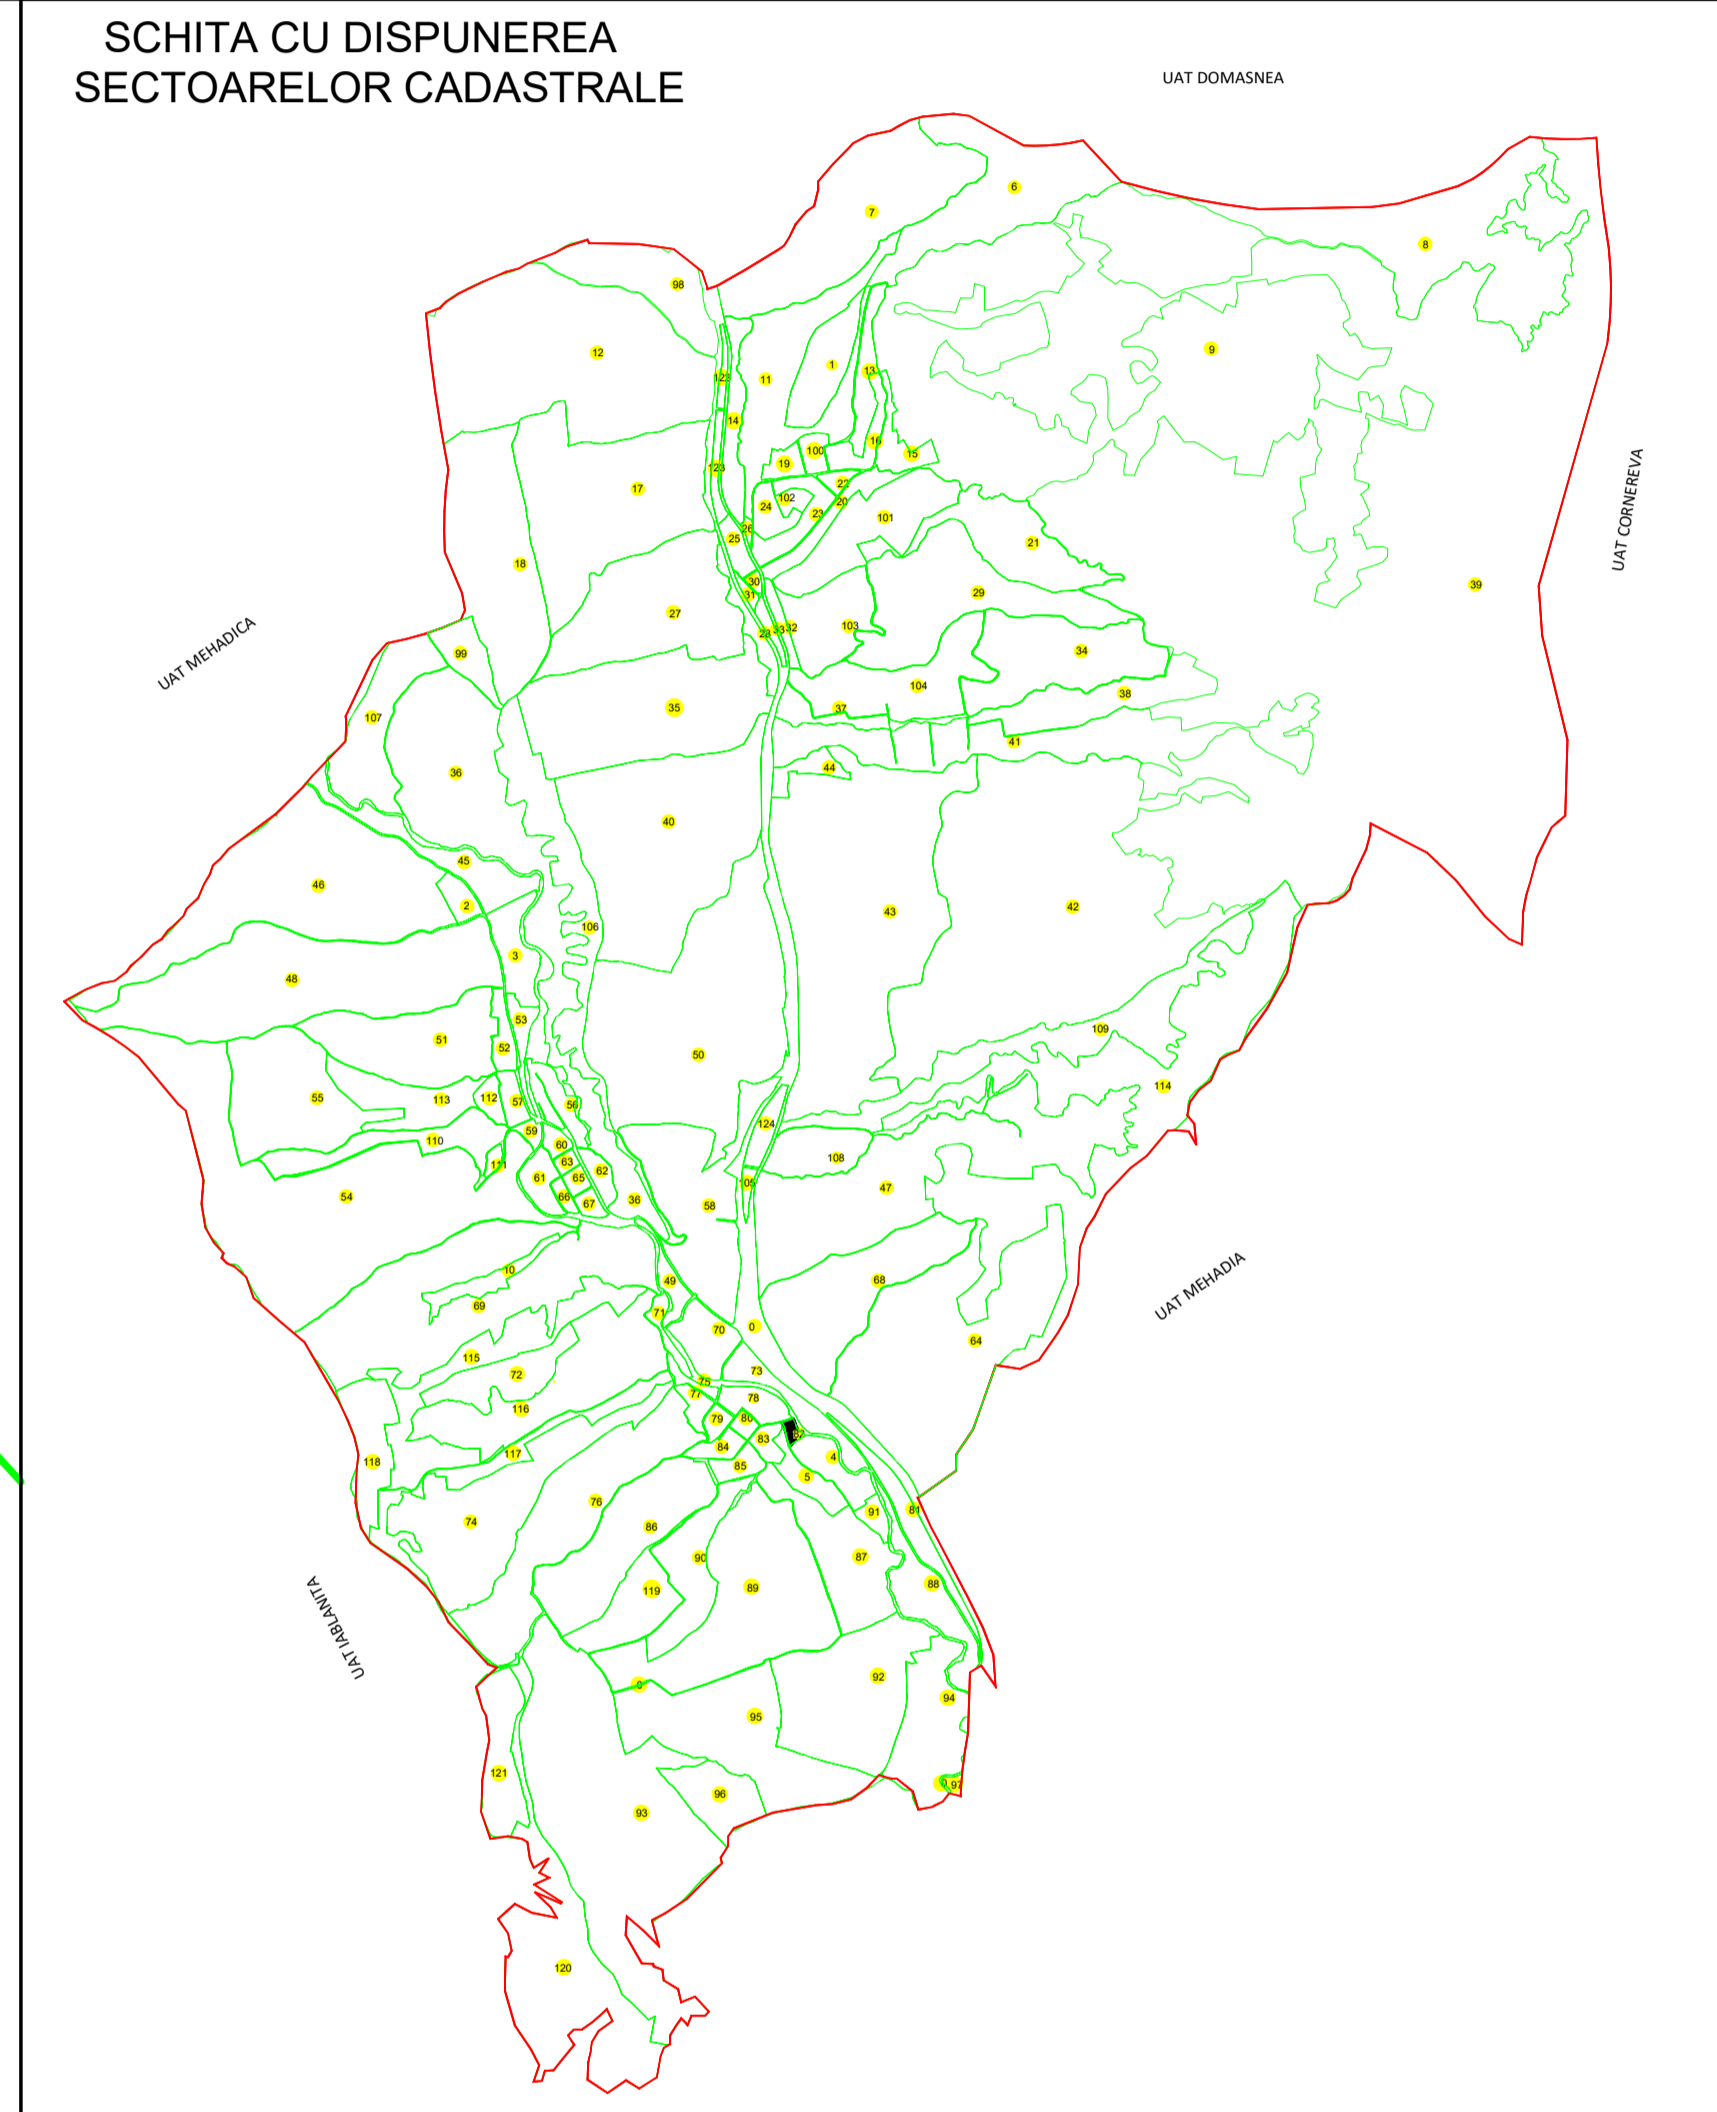

PLAN CADASTRAL

U.A.T. CORNEA, JUDETUL CARAS-SEVERIN,

Scara 1:1000
Sistem de proiectie STEREO 70
SECTOR 82

S.C. CONCRET CAD S.R.L.
RO-B-J Nr.2052/21.07.2021
RO-B-F Nr.1535/13.12.2012
Data: 06.2024

LEGENDA	
Numar Sector	82
Cod constructie	C1
ID imobil	4070
Limita sector	———
Limita imobil	———
Limita UAT	———
Limita intravilan	———
Limita constructie	———
Tarla/Cvartal	———
Numar cvartal	■