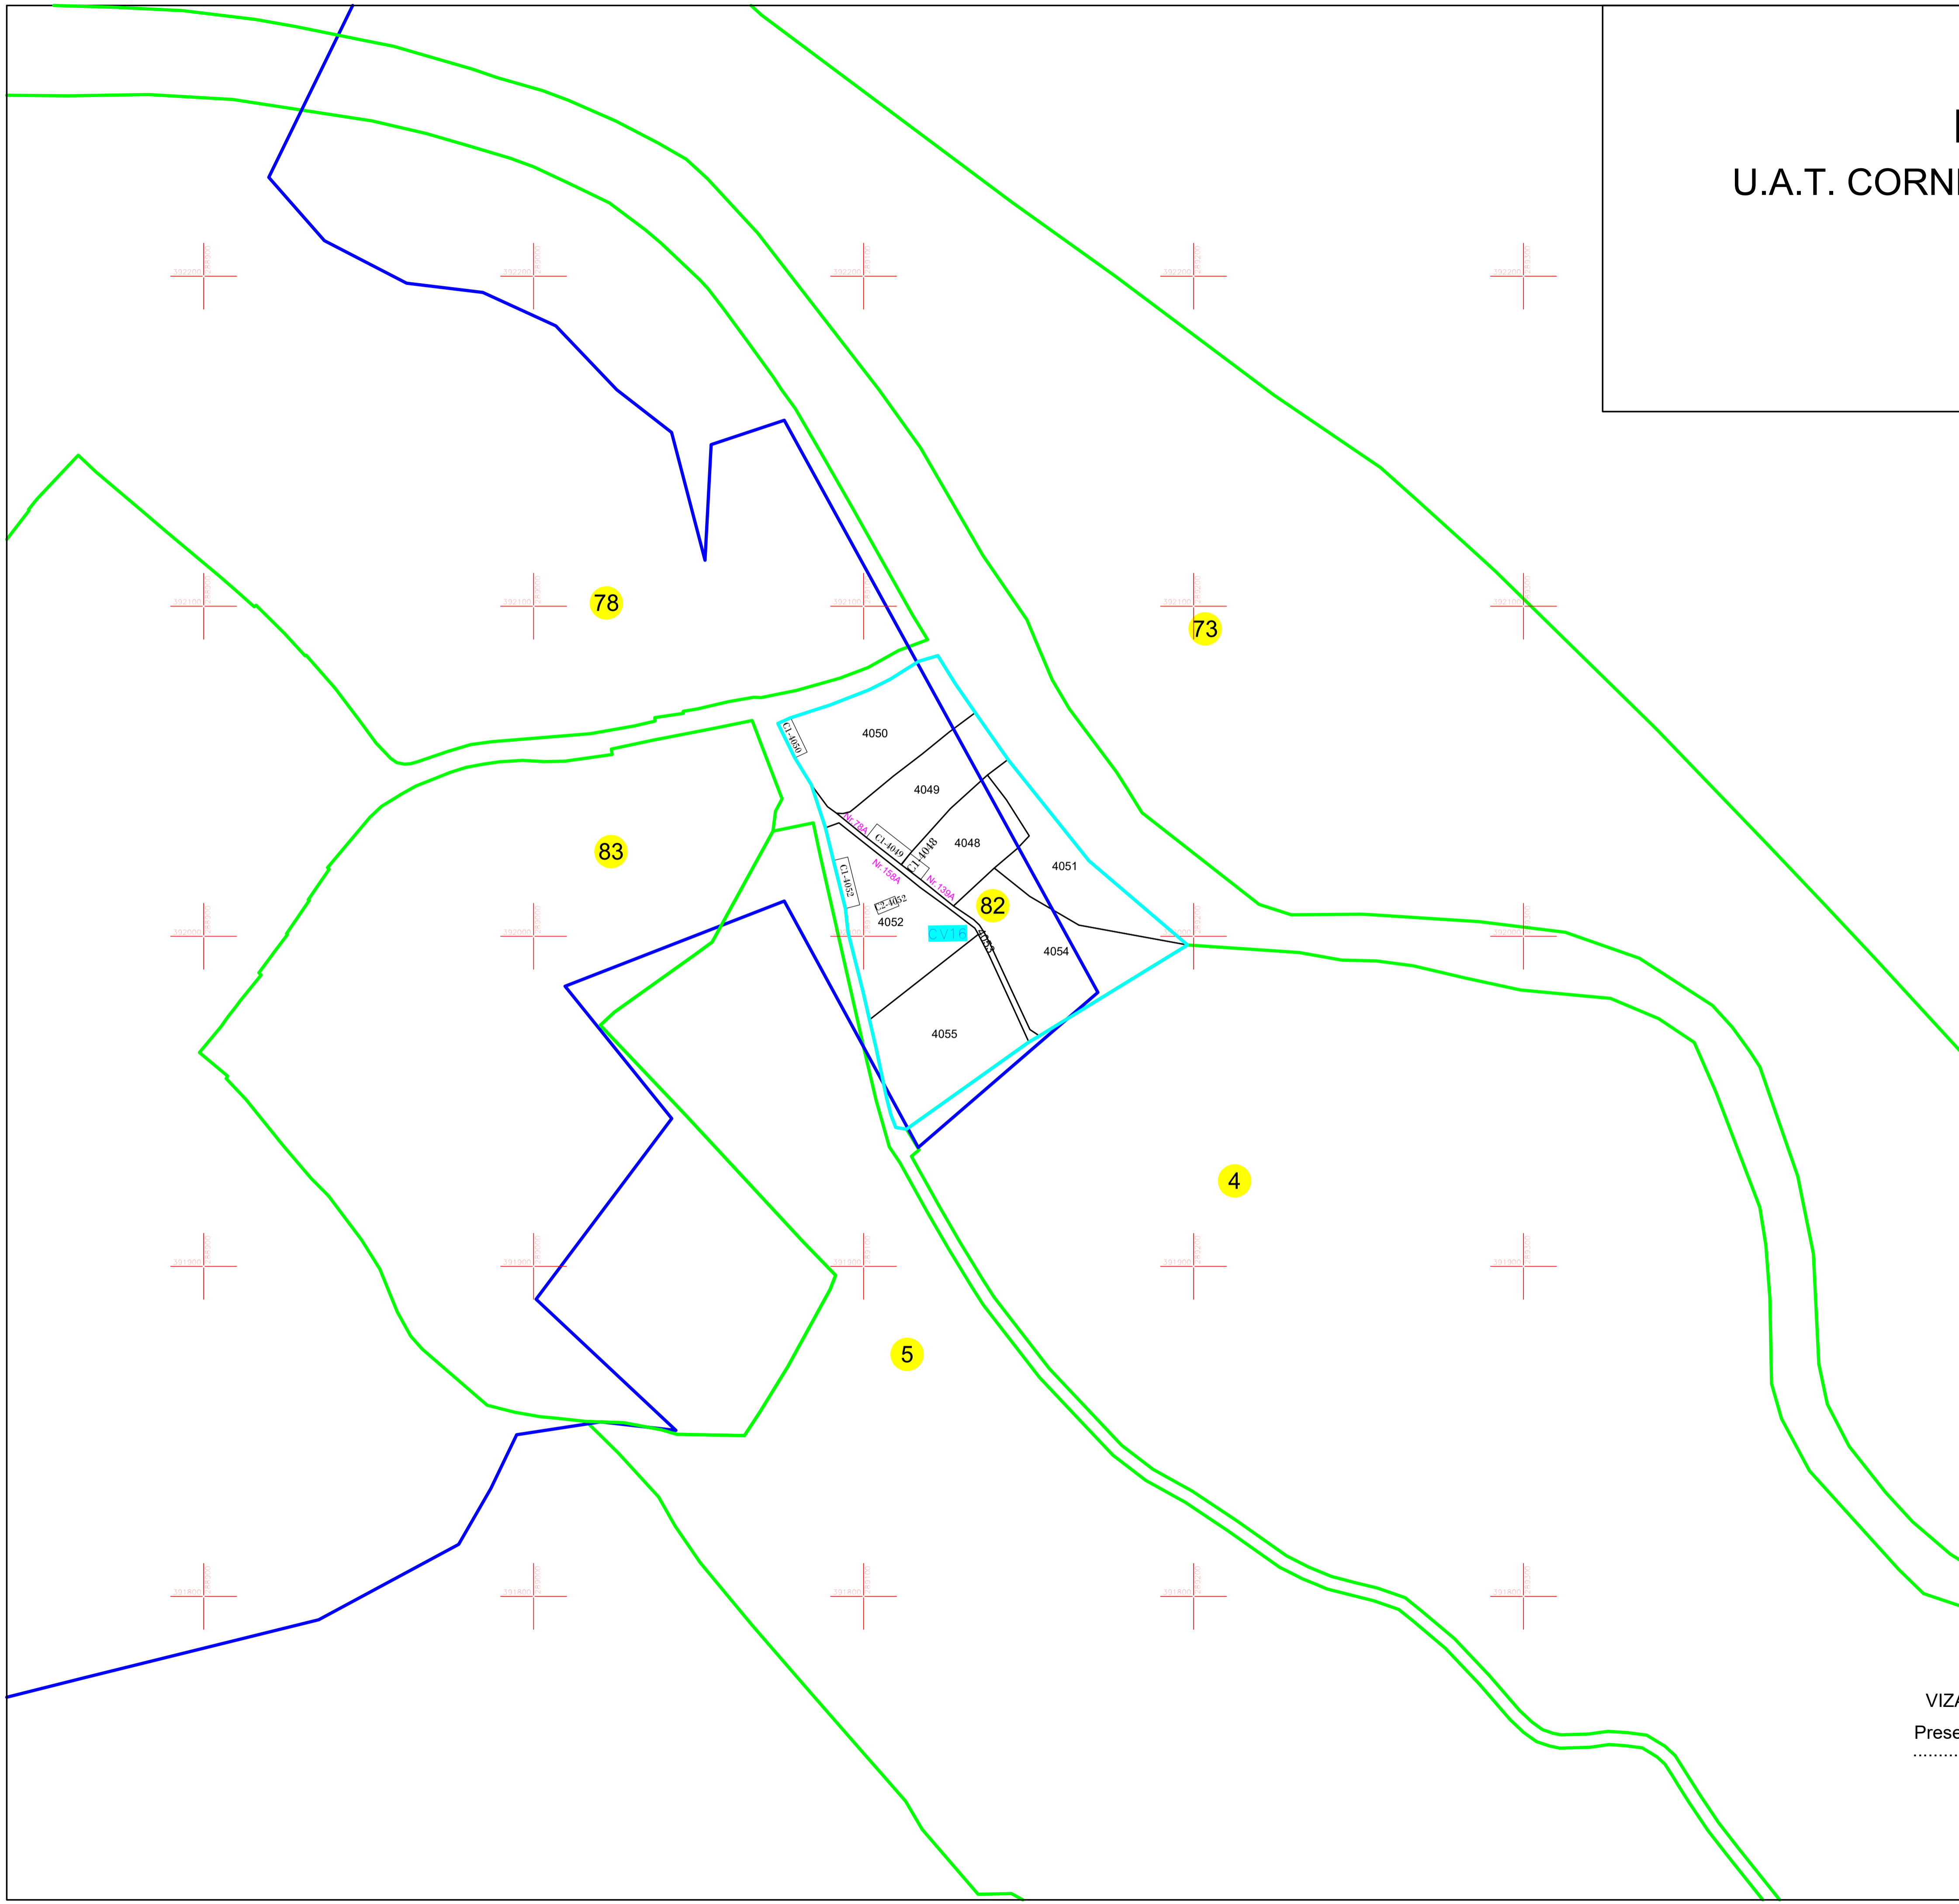

PLAN CADASTRAL

U.A.T. CORNEA, JUDETUL CARAS-SEVERIN,

Scara 1:1000
Sistem de proiectie STEREO 70
SECTOR 82

S.C. CONCRET CAD S.R.L.
RO-B-J Nr.2052/21.07.2021
RO-B-F Nr.1535/13.12.2012
Data: 06.2024

LEGENDA	
Numar Sector	82
Cod constructie	C1
ID imobil	4070
Limita sector	———
Limita imobil	———
Limita UAT	———
Limita intravilan	———
Limita constructie	———
Tarla/Cvartal	———
Numar cvartal	■