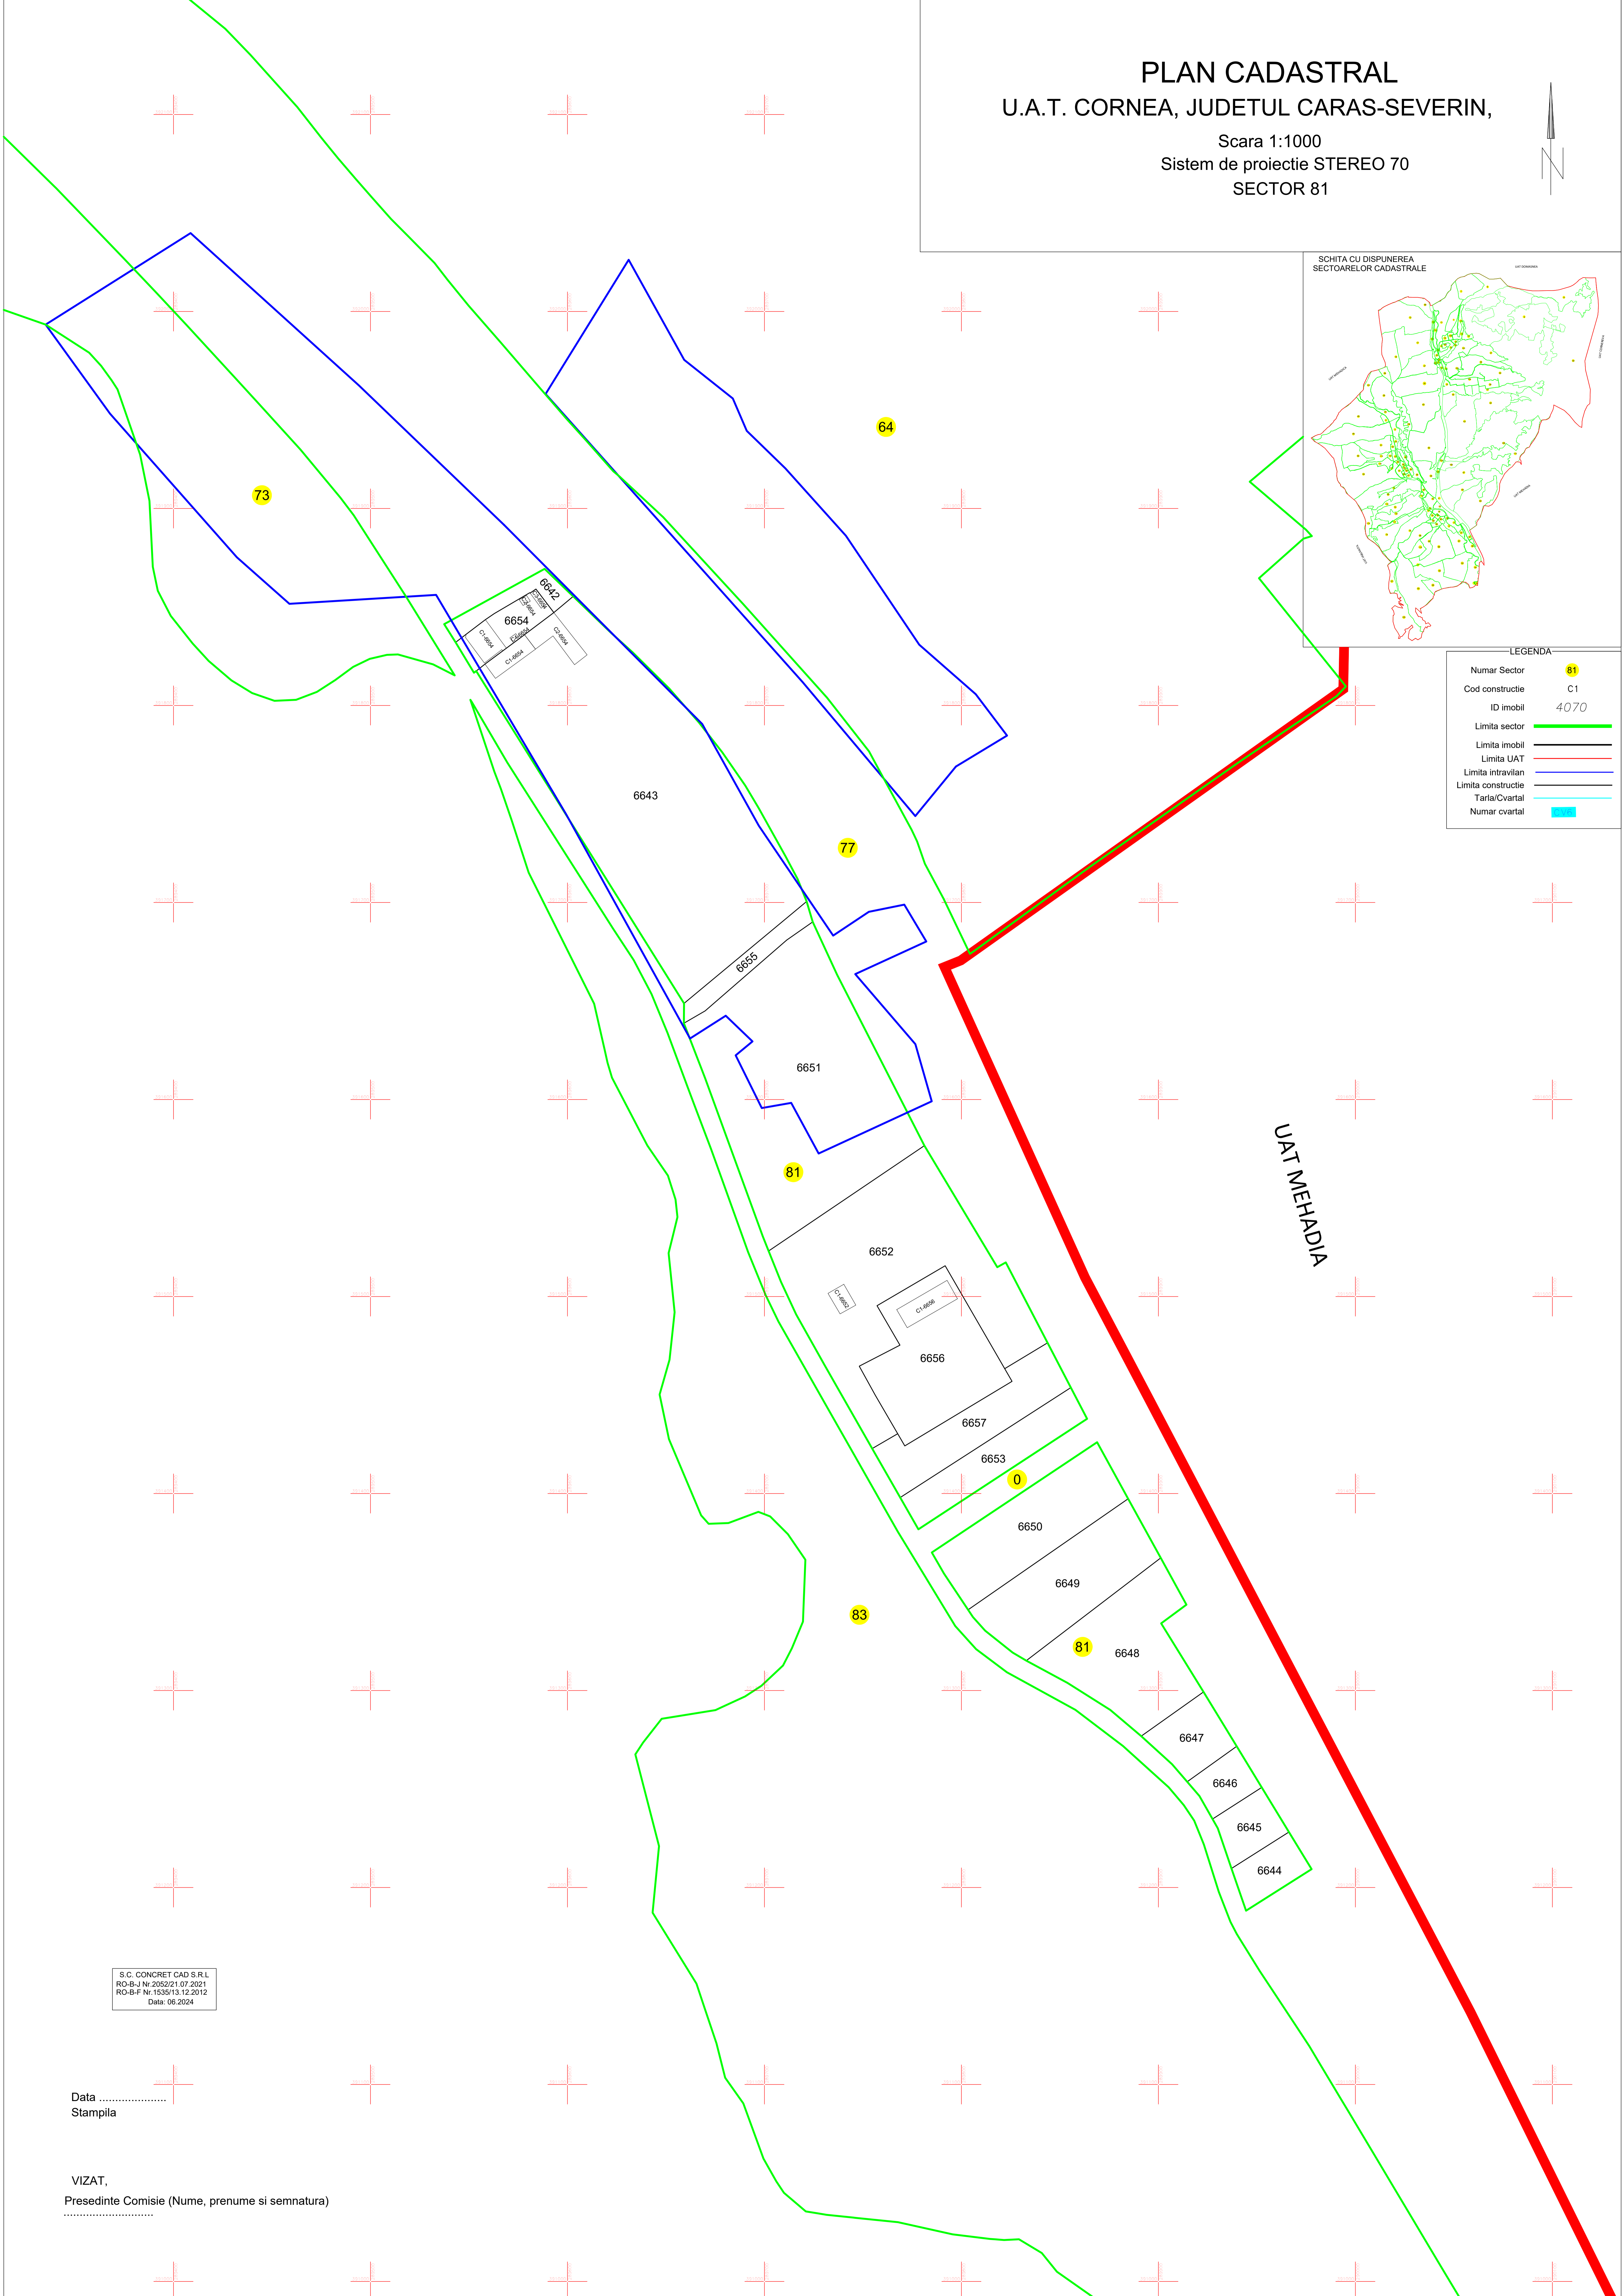

6642	6654
C1-8004	C1-8004
C1-8004	C1-8004

Data .....
Stampila

VIZAT,
Presedinte Comisie (Nume, prenume si semnatura)
.....