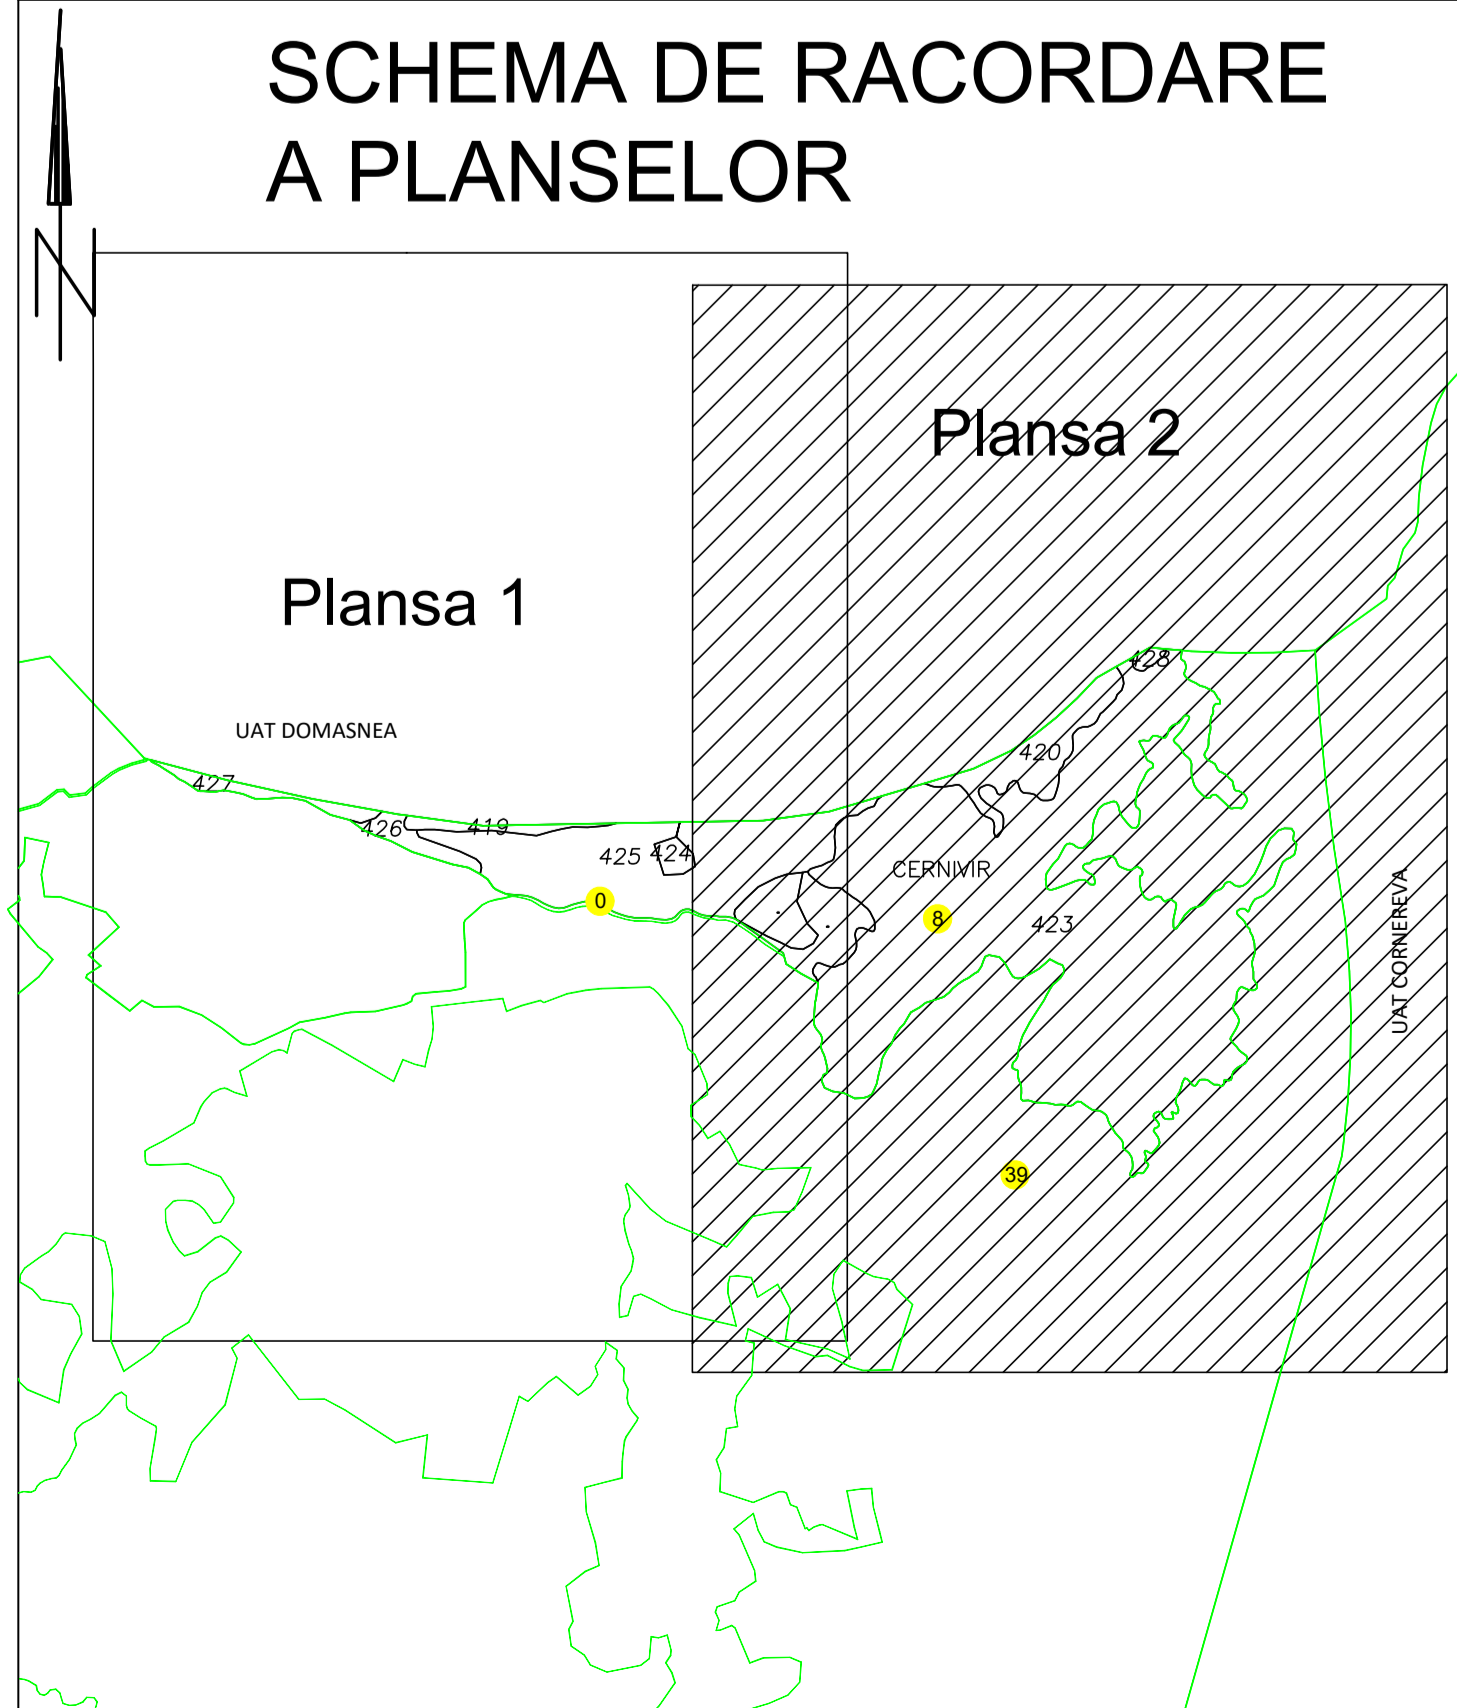

SCHEMA DE RACORDARE A PLANSELOR

Planșa 2

Planșa 1

VIZAT,
Presedinte Comisie (Nume, prenume si semnatura)