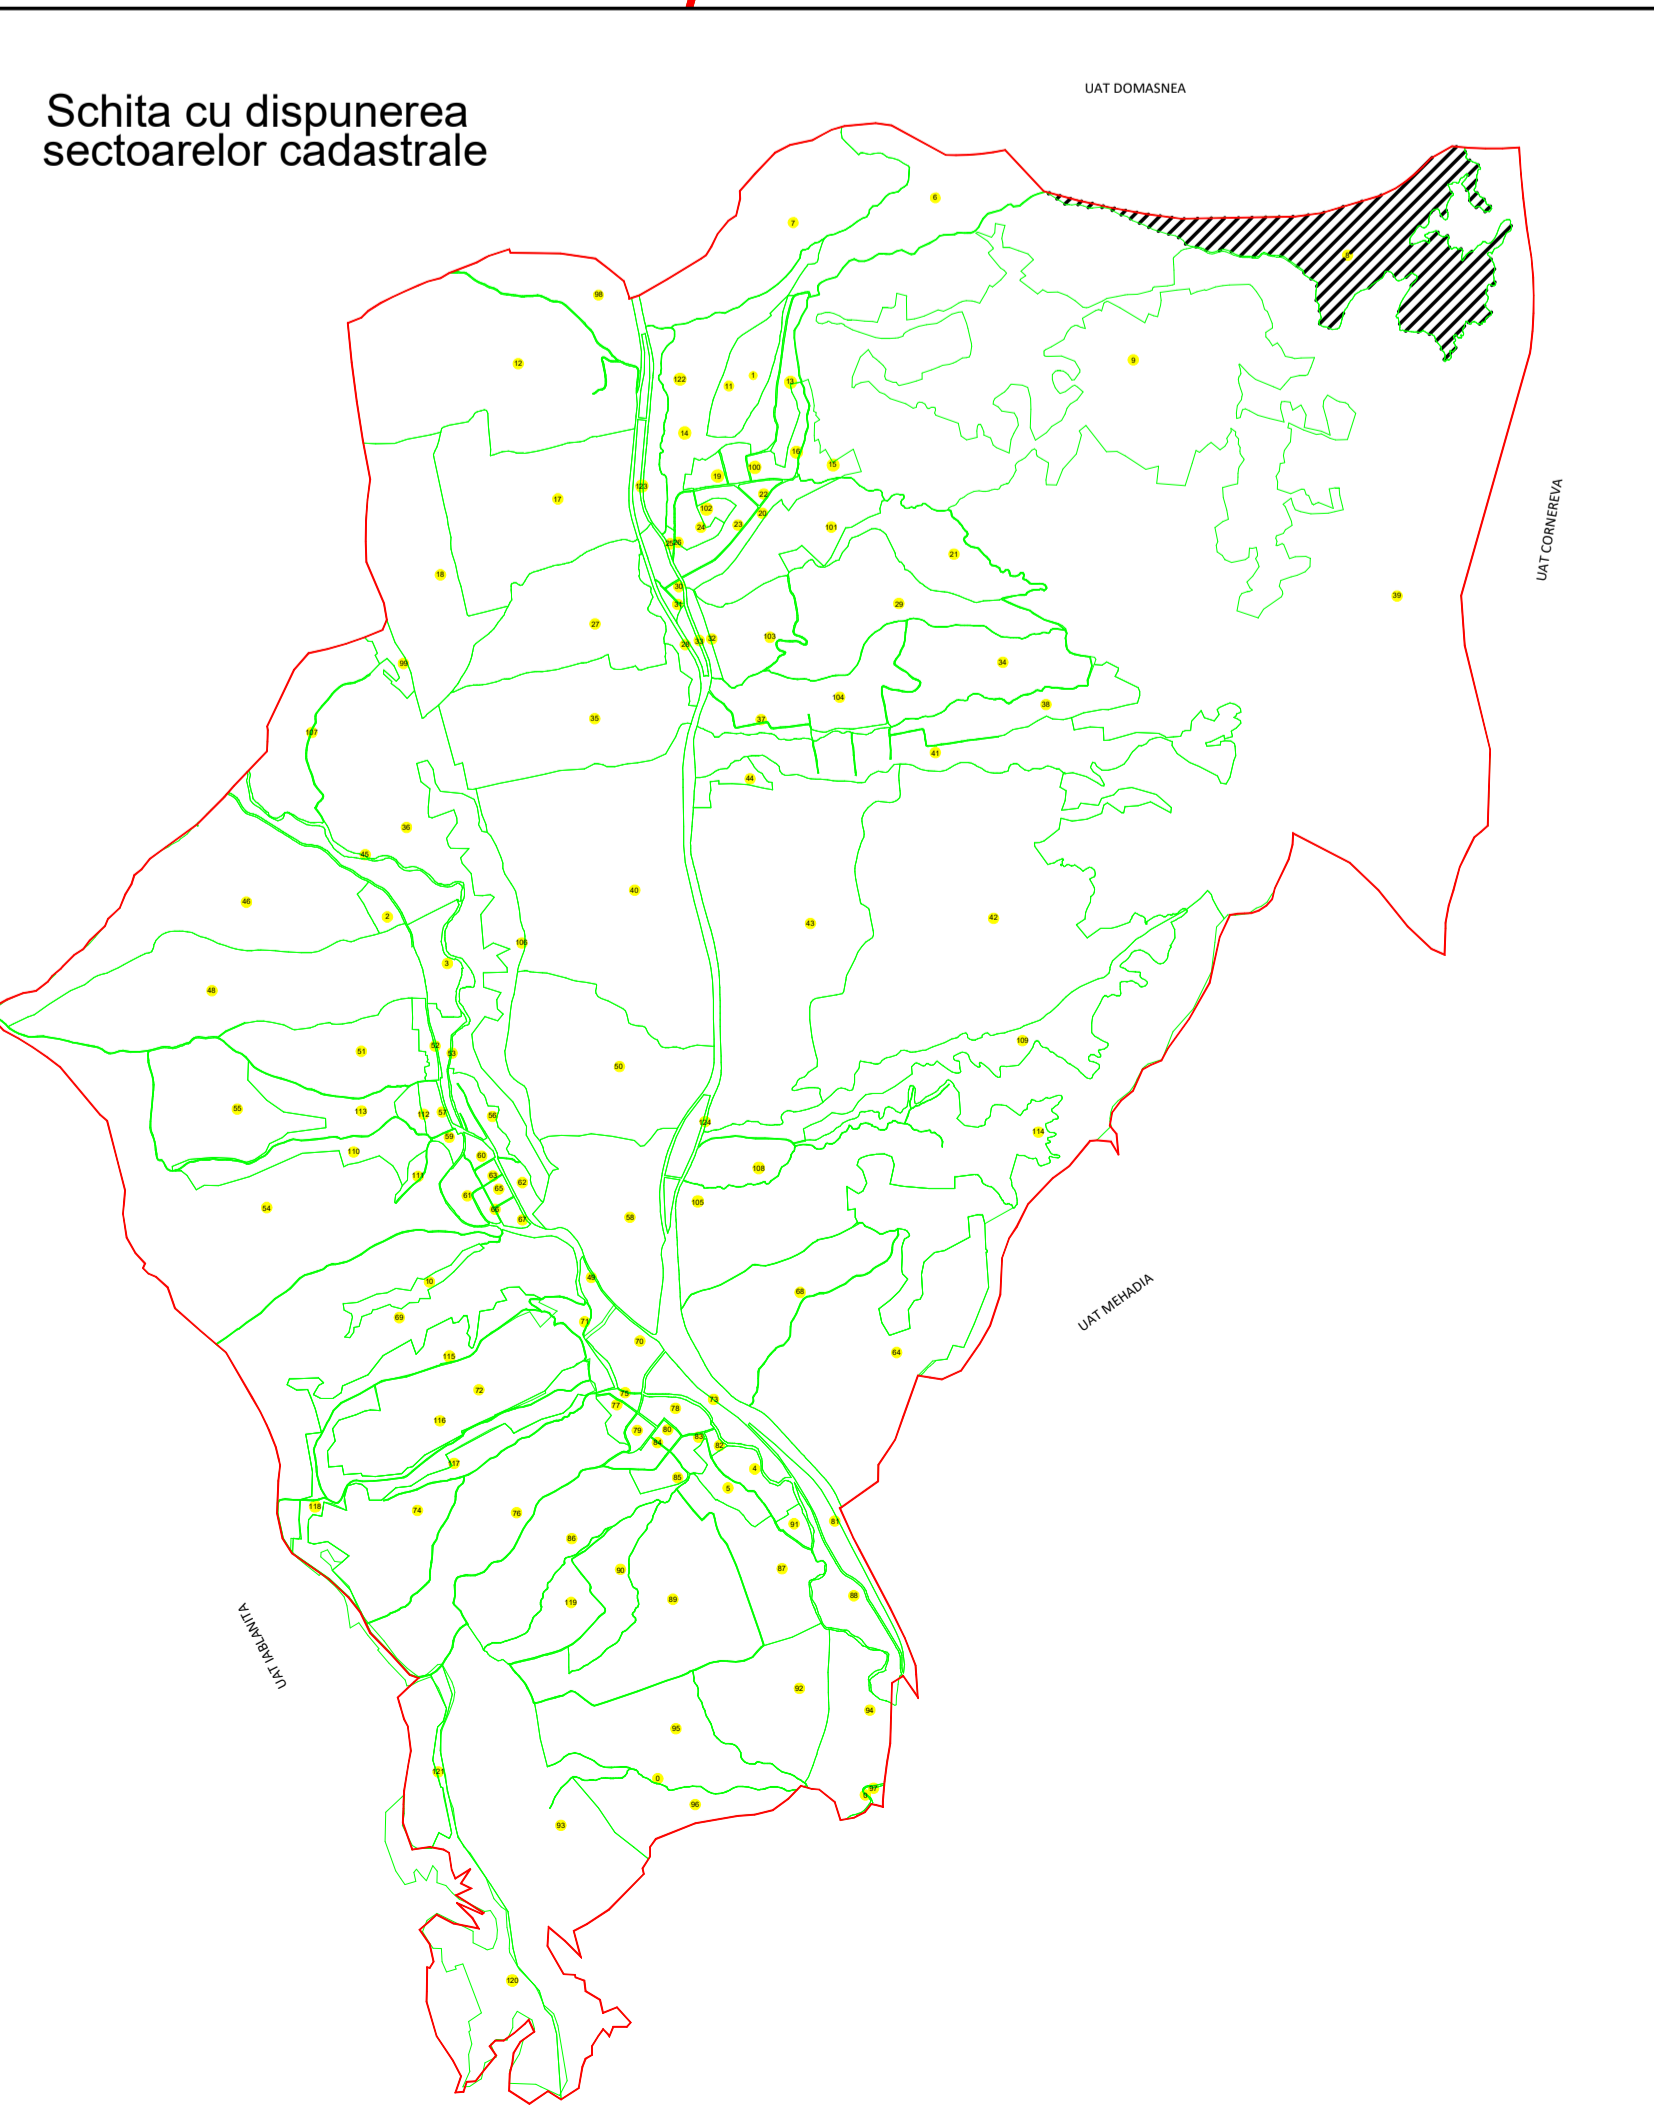

Schita cu dispunerea sectoarelor cadastrale