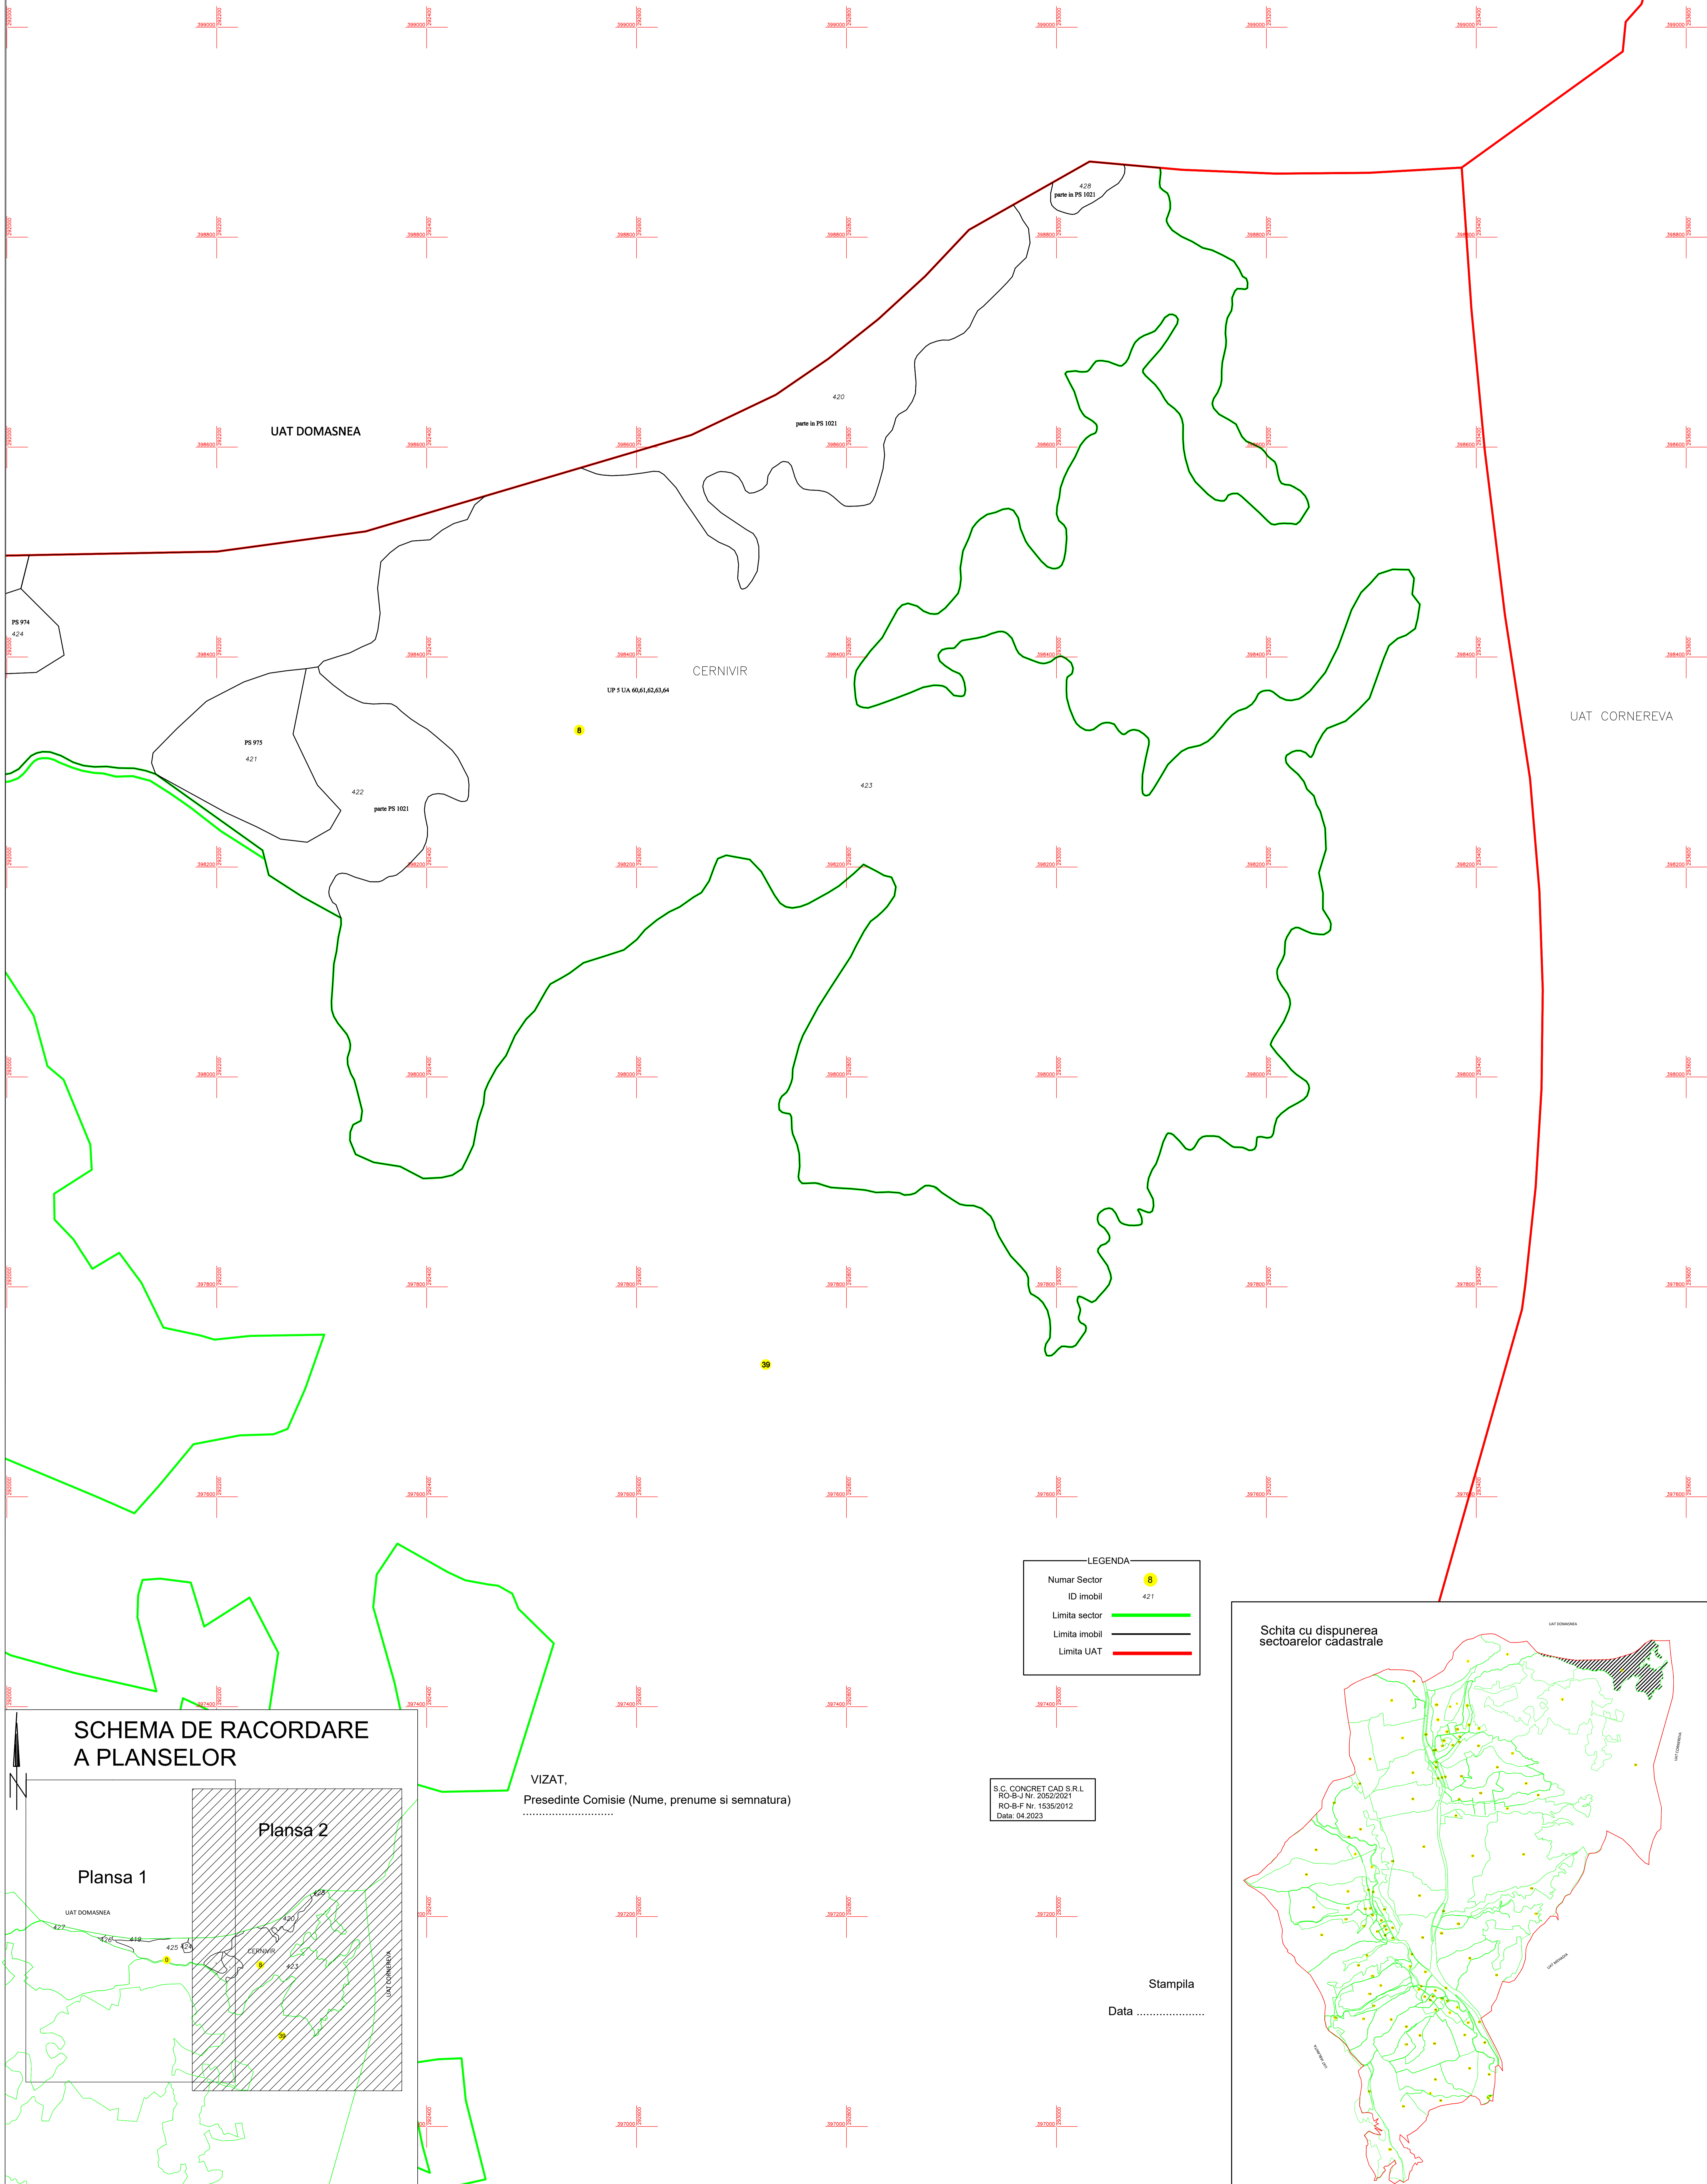

PLAN CADASTRAL

U.A.T. CORNEA, JUDETUL CARAS-SEVERIN,

Scara 1:2000
Sistem de proiectie STEREO 70
SECTOR 8
Plansa 2

UAT DOMASNEA

CERNIVIR

UAT CORNEREVA

LEGENDA

- Numar Sector 8
- ID imobil 421
- Limita sector (green line)
- Limita imobil (black line)
- Limita UAT (red line)

Stampila

Data .....