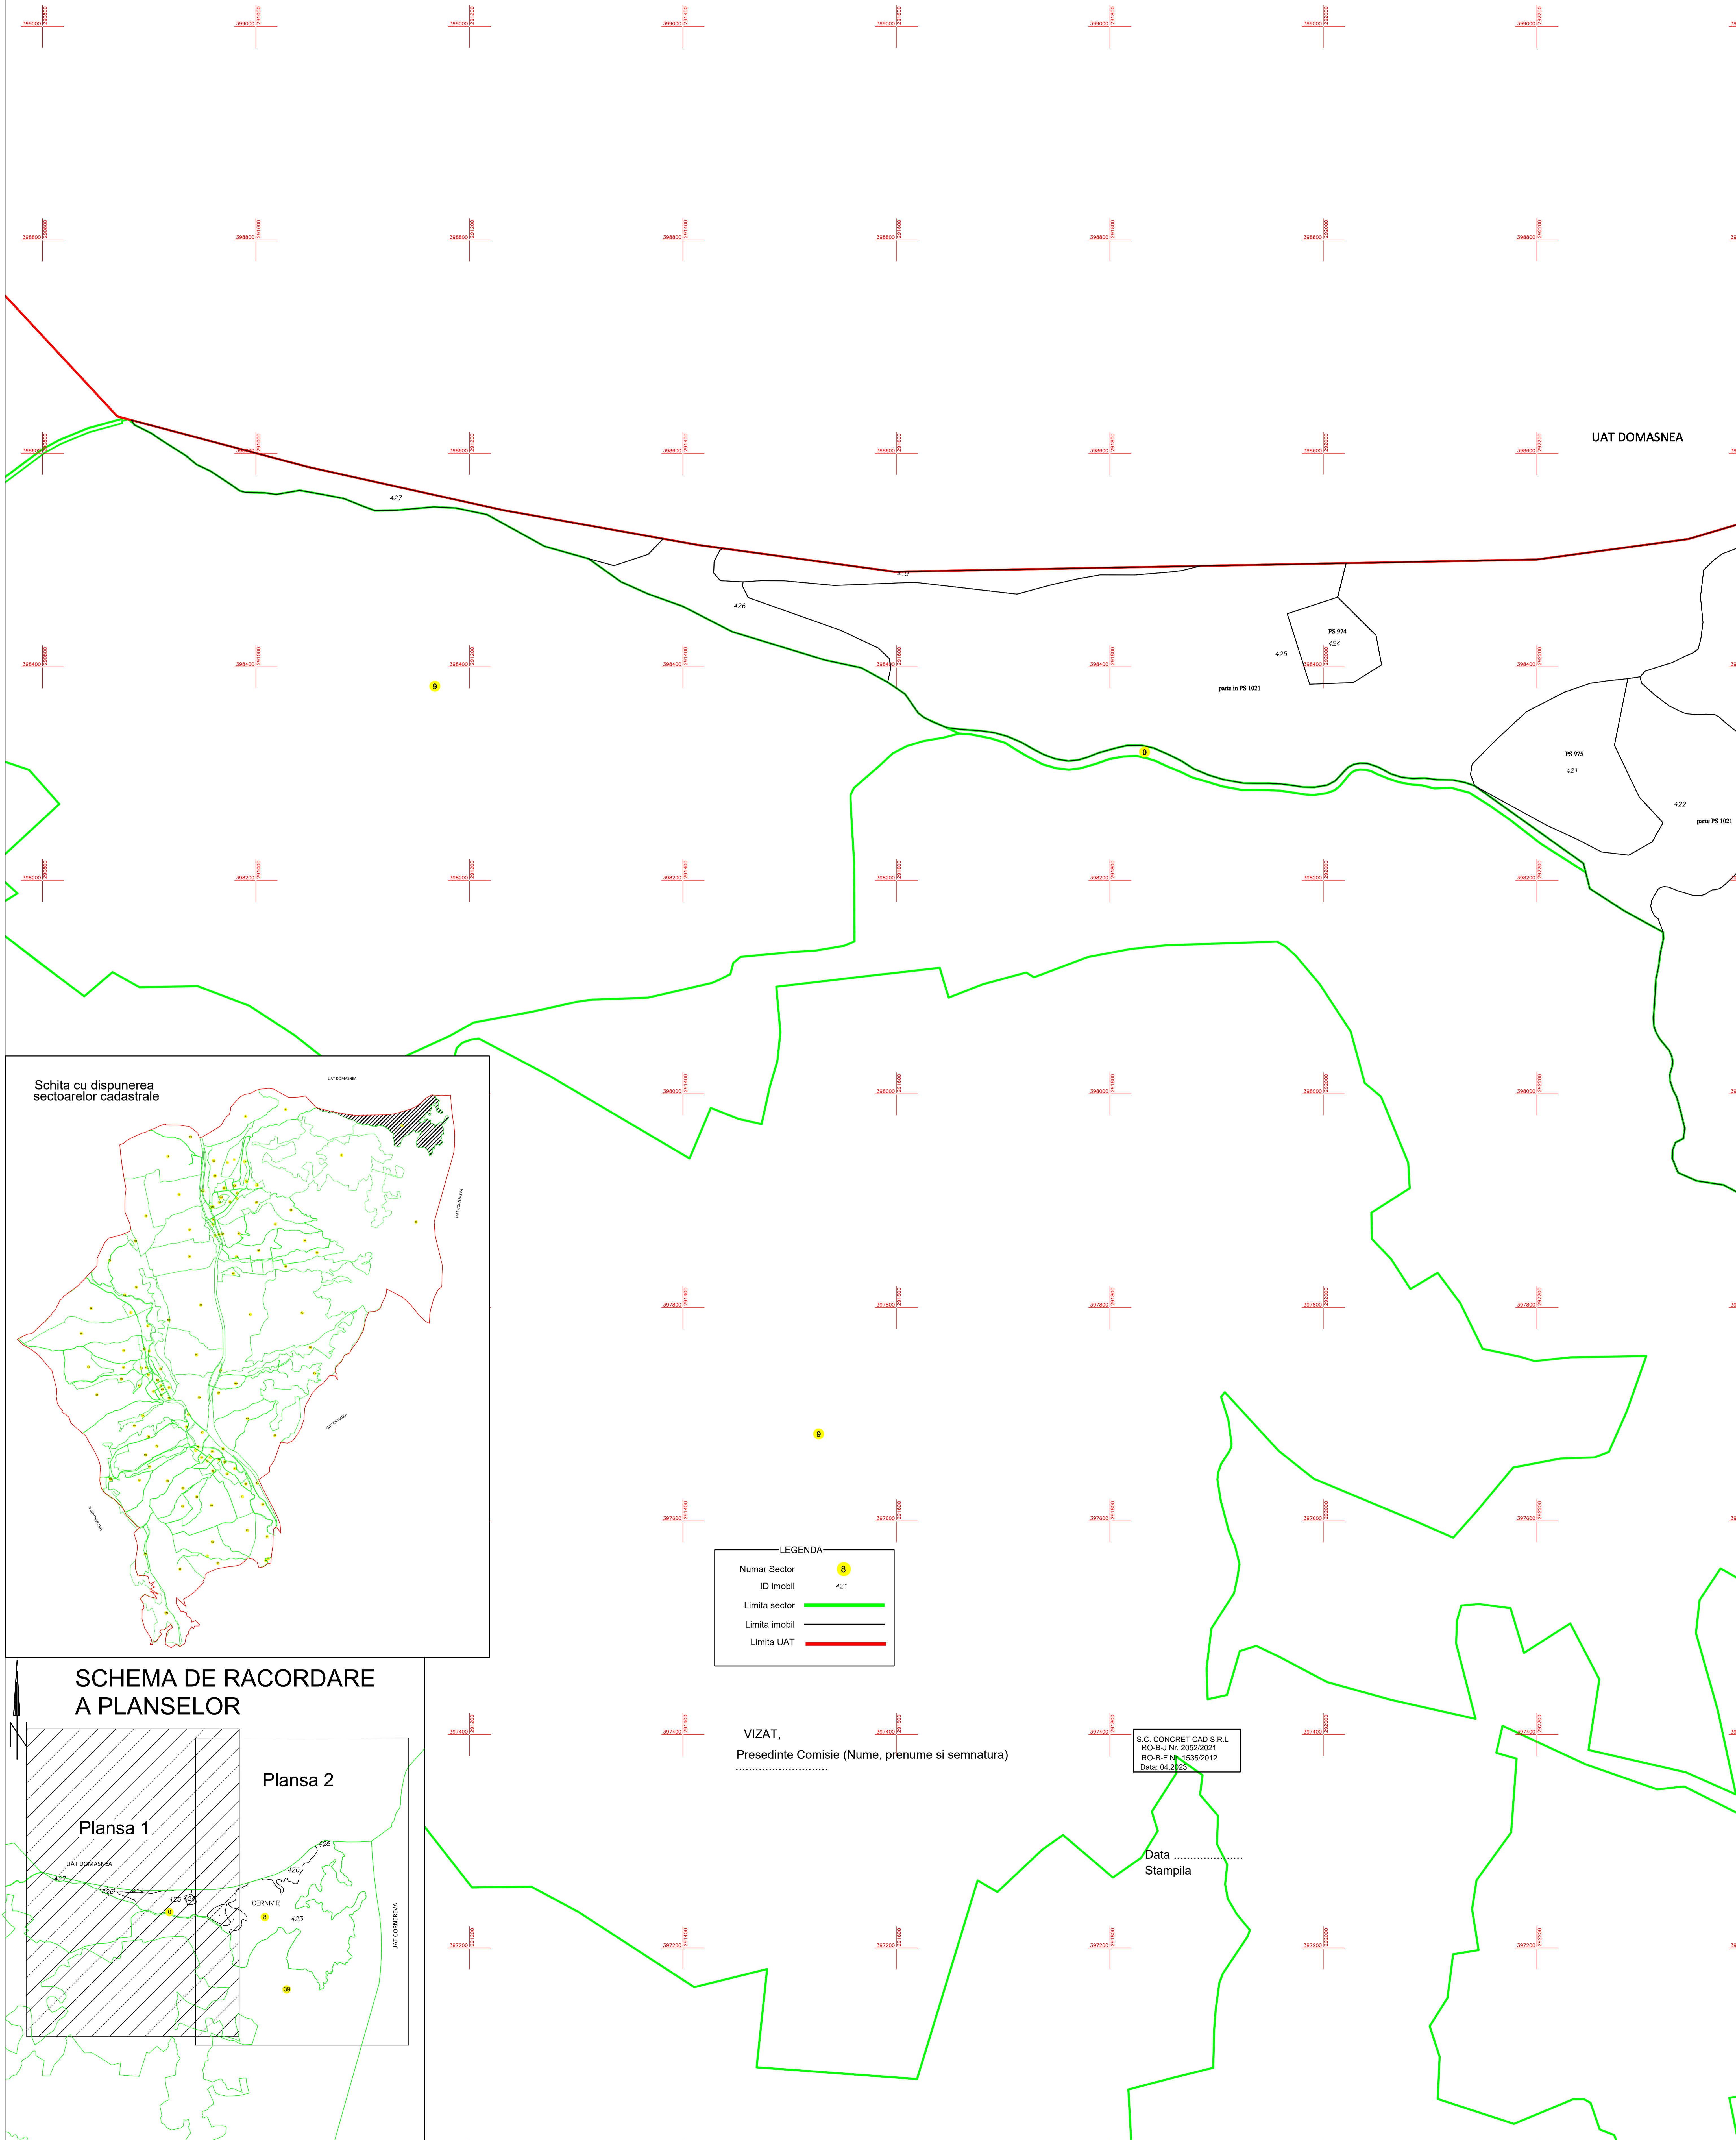

PLAN CADASTRAL

U.A.T. CORNEA, JUDETUL CARAS-SEVERIN,

Scara 1:2000
Sistem de proiectie STEREO 70
SECTOR 8
Plansa 1

LEGENDA

Numar Sector	8
ID imobil	421
Limita sector	
Limita imobil	
Limita UAT	

VIZAT,
Presedinte Comisie (Nume, prenume si semnatura)