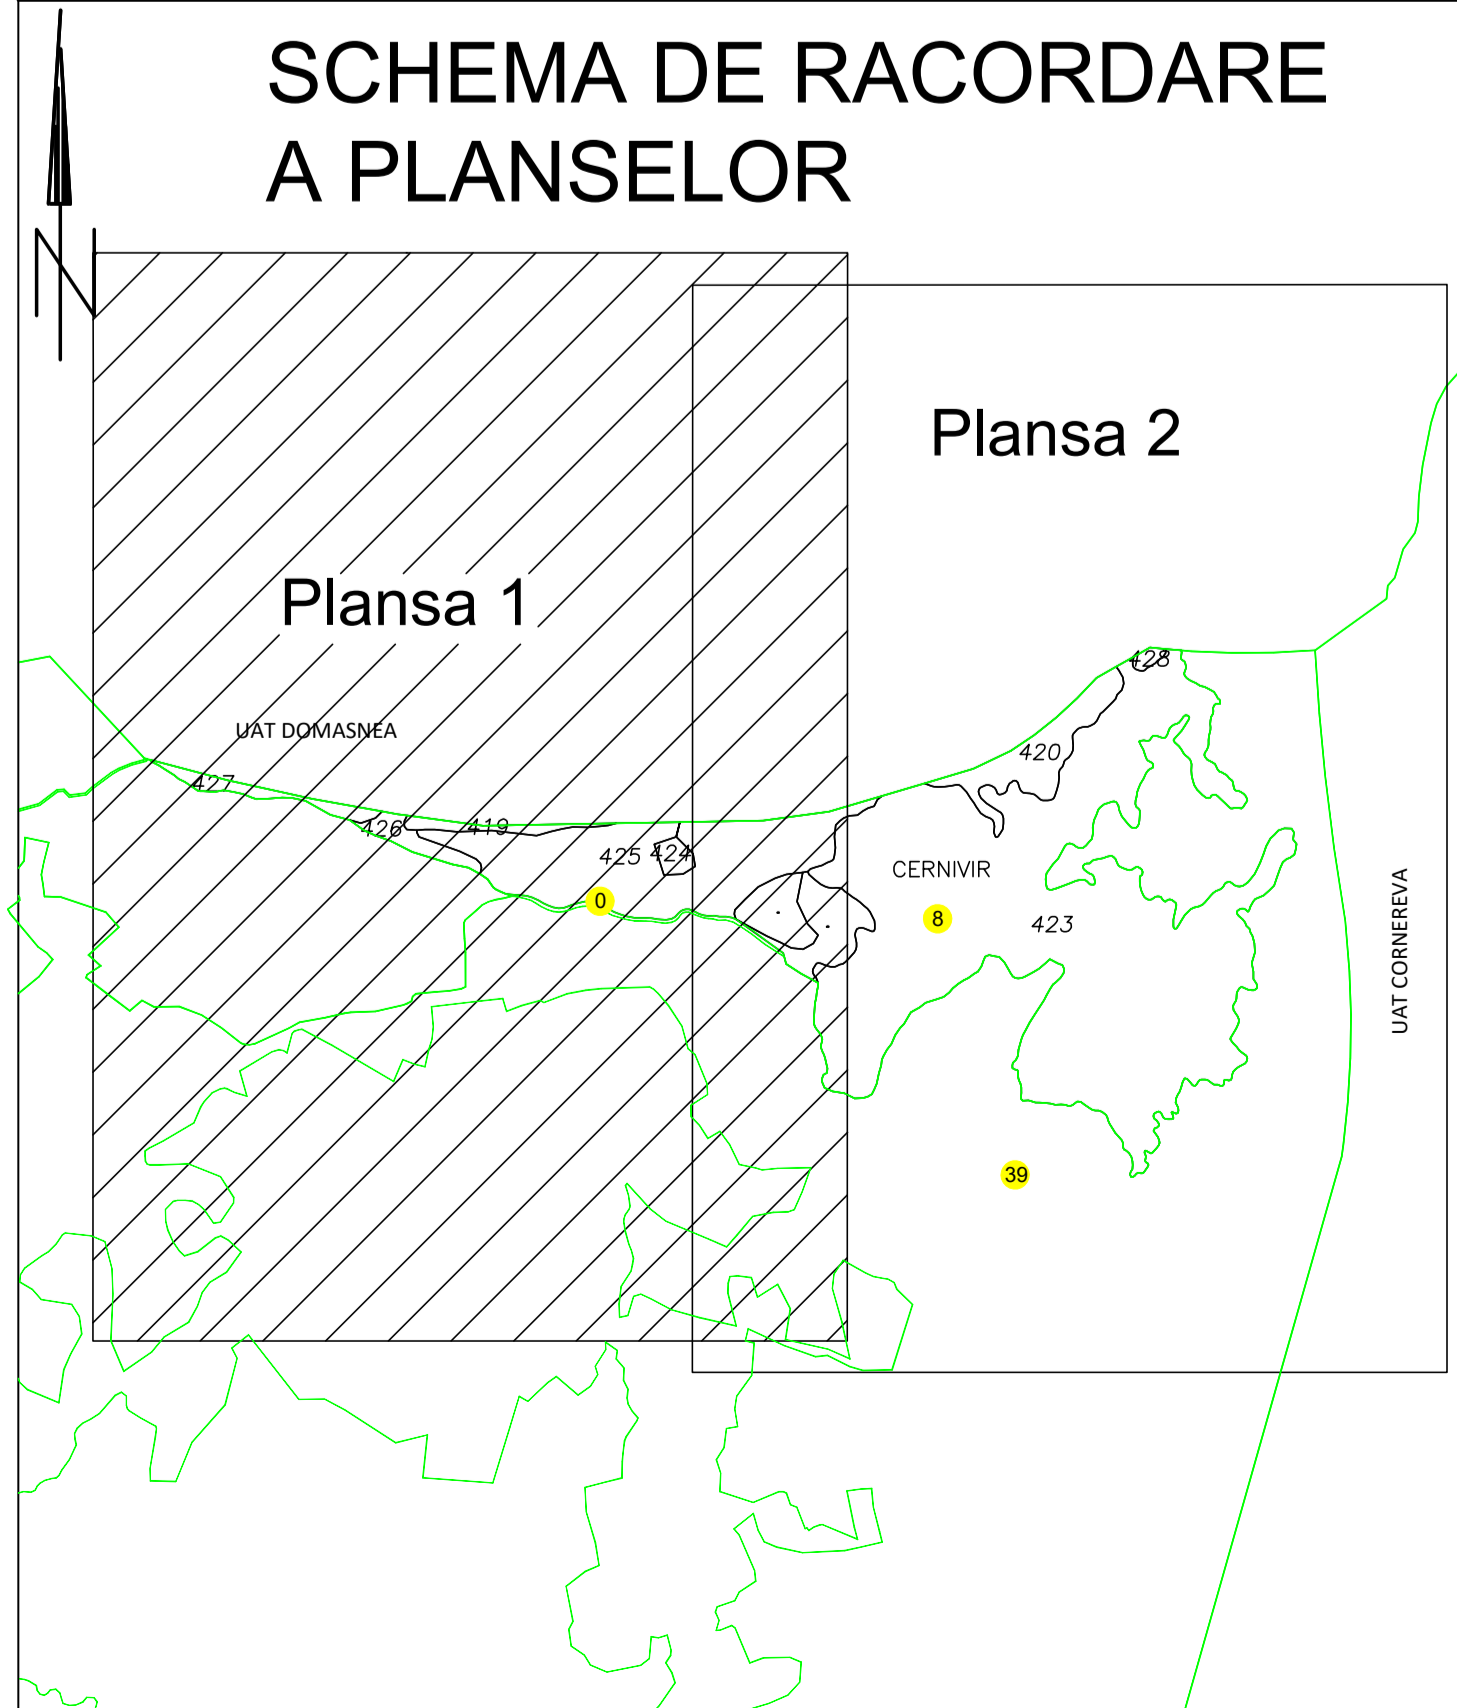

PLAN CADASTRAL

U.A.T. CORNEA, JUDETUL CARAS-SEVERIN,

Scara 1:2000
Sistem de proiectie STEREO 70
SECTOR 8
Plansa 1

LEGENDA

Numar Sector	8
ID imobil	421
Limita sector	
Limita imobil	
Limita UAT	

VIZAT,
Presedinte Comisie (Nume, prenume si semnatura)