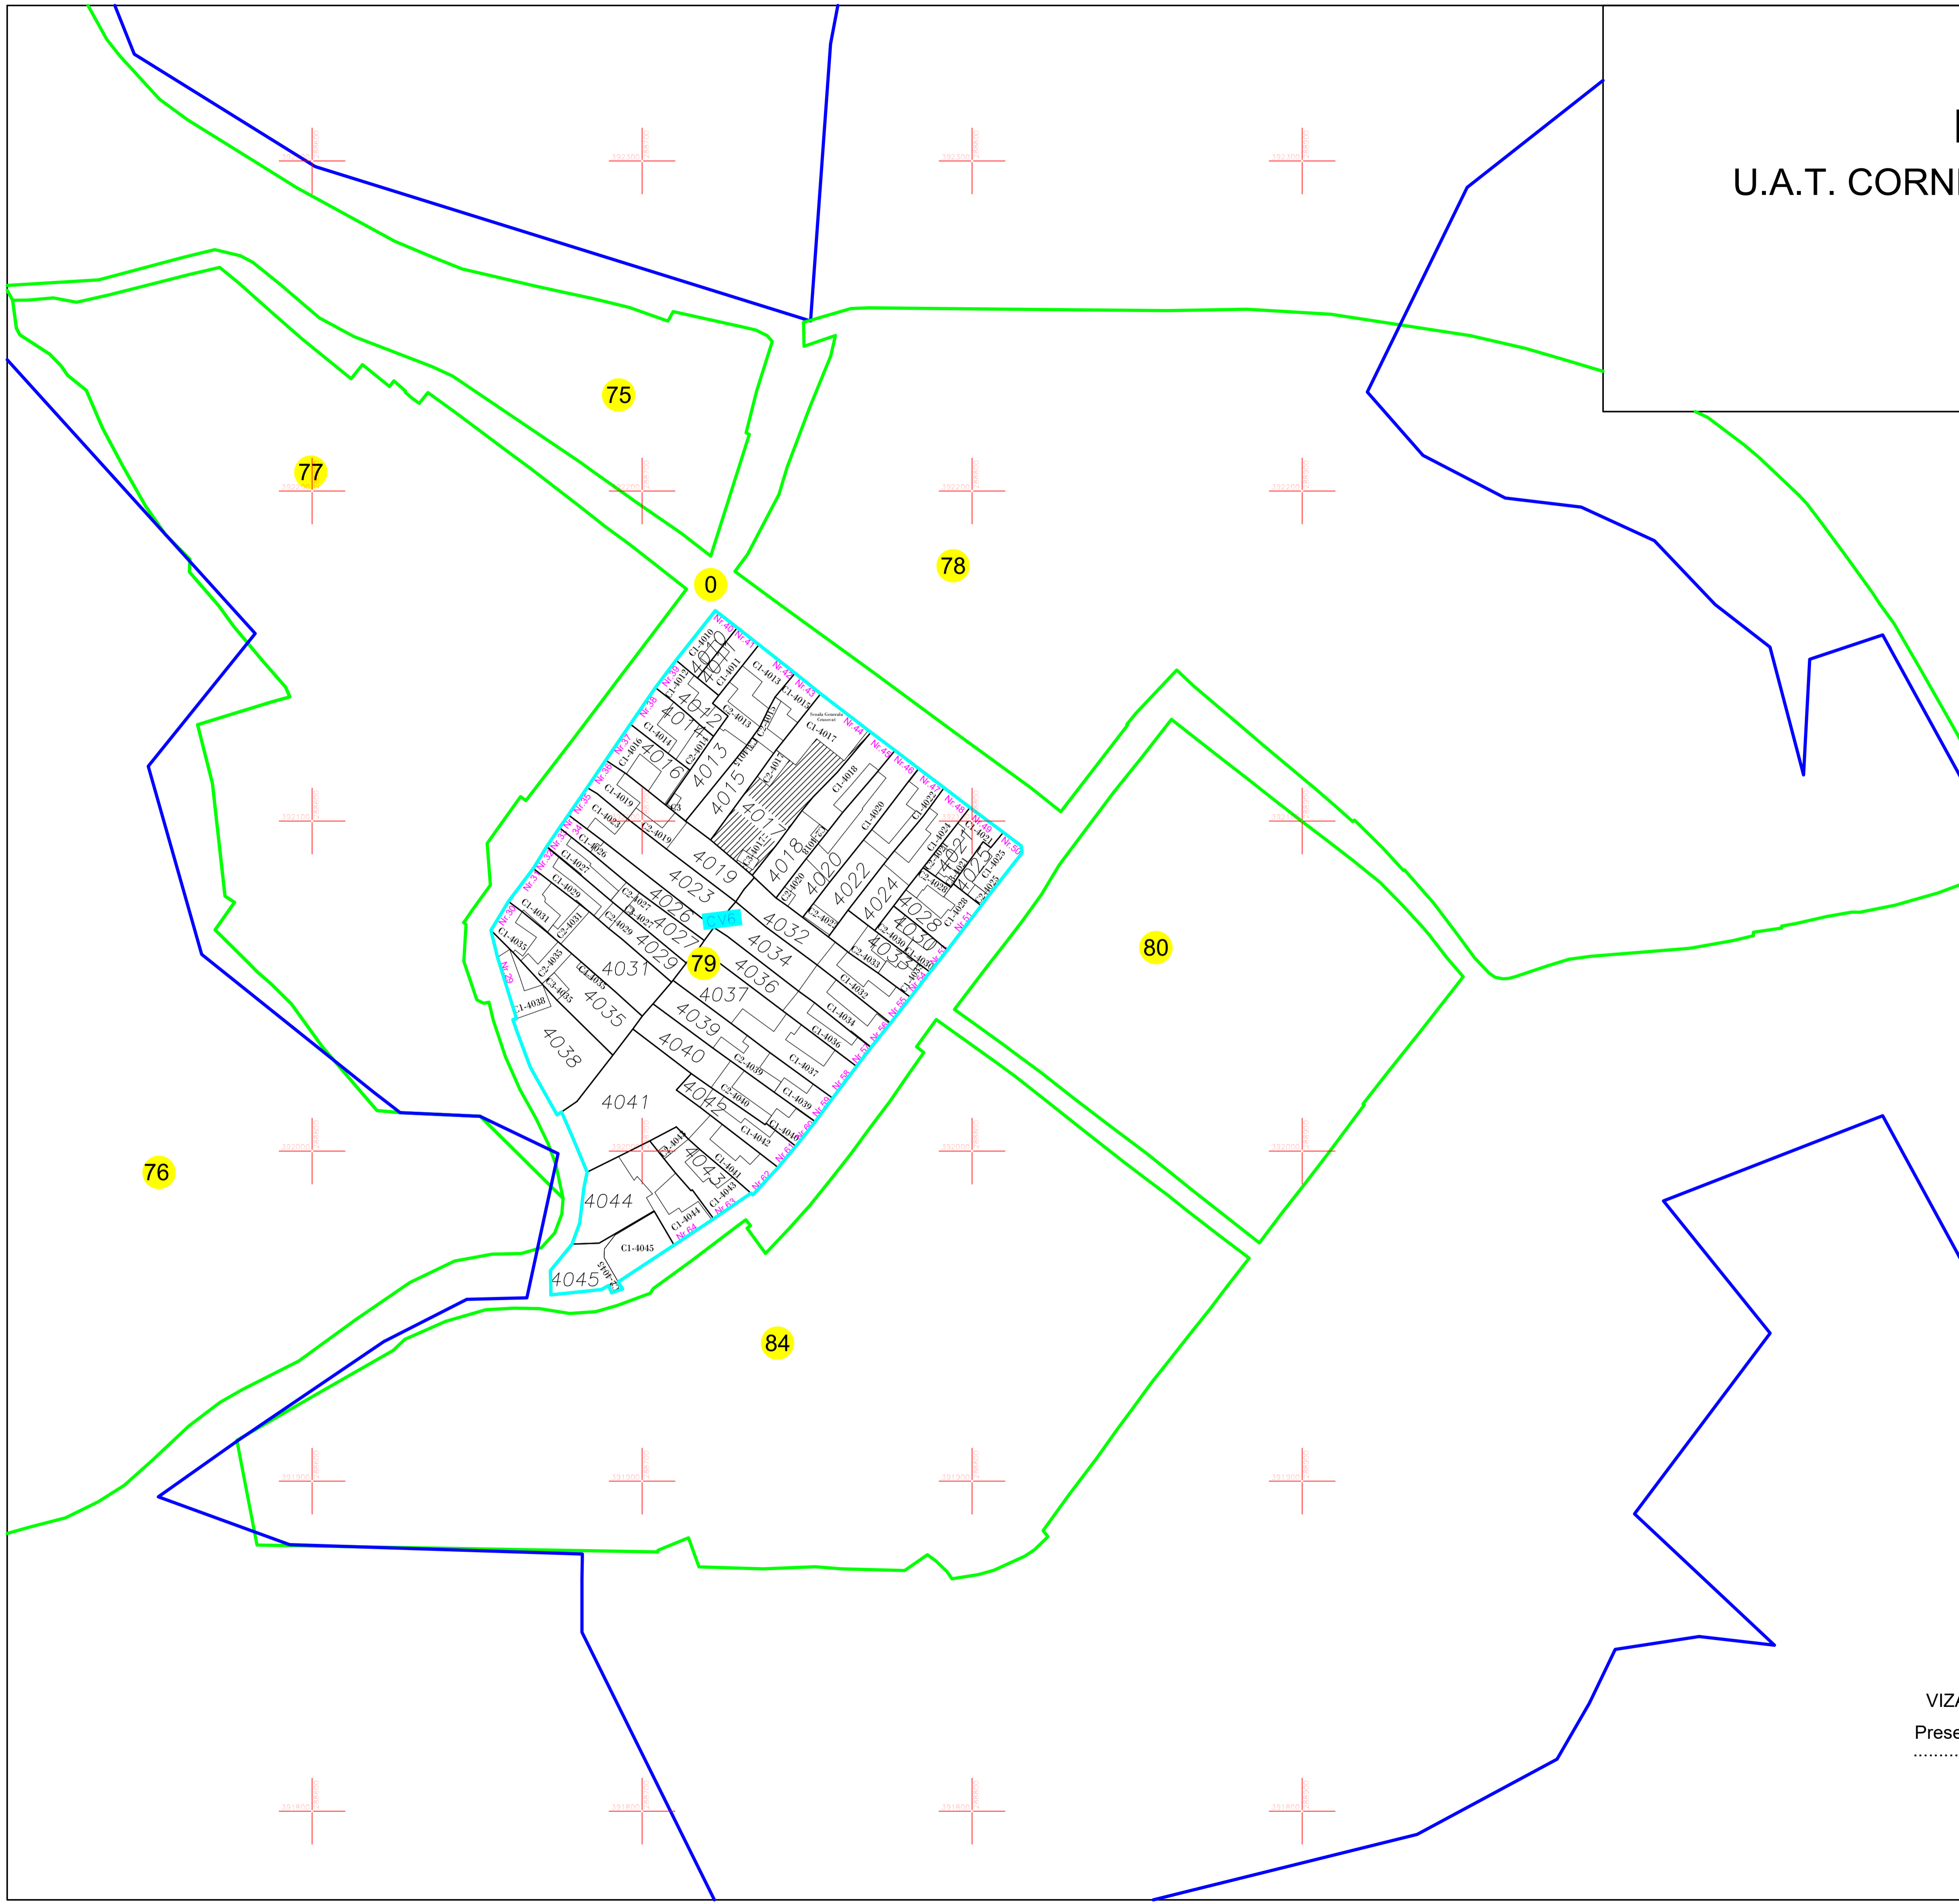

# PLAN CADASTRAL

## U.A.T. CORNEA, JUDETUL CARAS-SEVERIN,

Scara 1:1000  
Sistem de proiectie STEREO 70  
SECTOR 79

S.C. CONCRET CAD S.R.L.  
RO-B-J Nr.2052/21.07.2021  
RO-B-F Nr.1535/13.12.2012  
Data: 04.2024

LEGENDA	
Numar Sector	79
Cod constructie	C1
ID imobil	4070
Limita sector	———
Limita imobil	———
Limita UAT	———
Limita intravilan	———
Limita constructie	———
Tarla/Cvartal	———
Numar cvartal	■