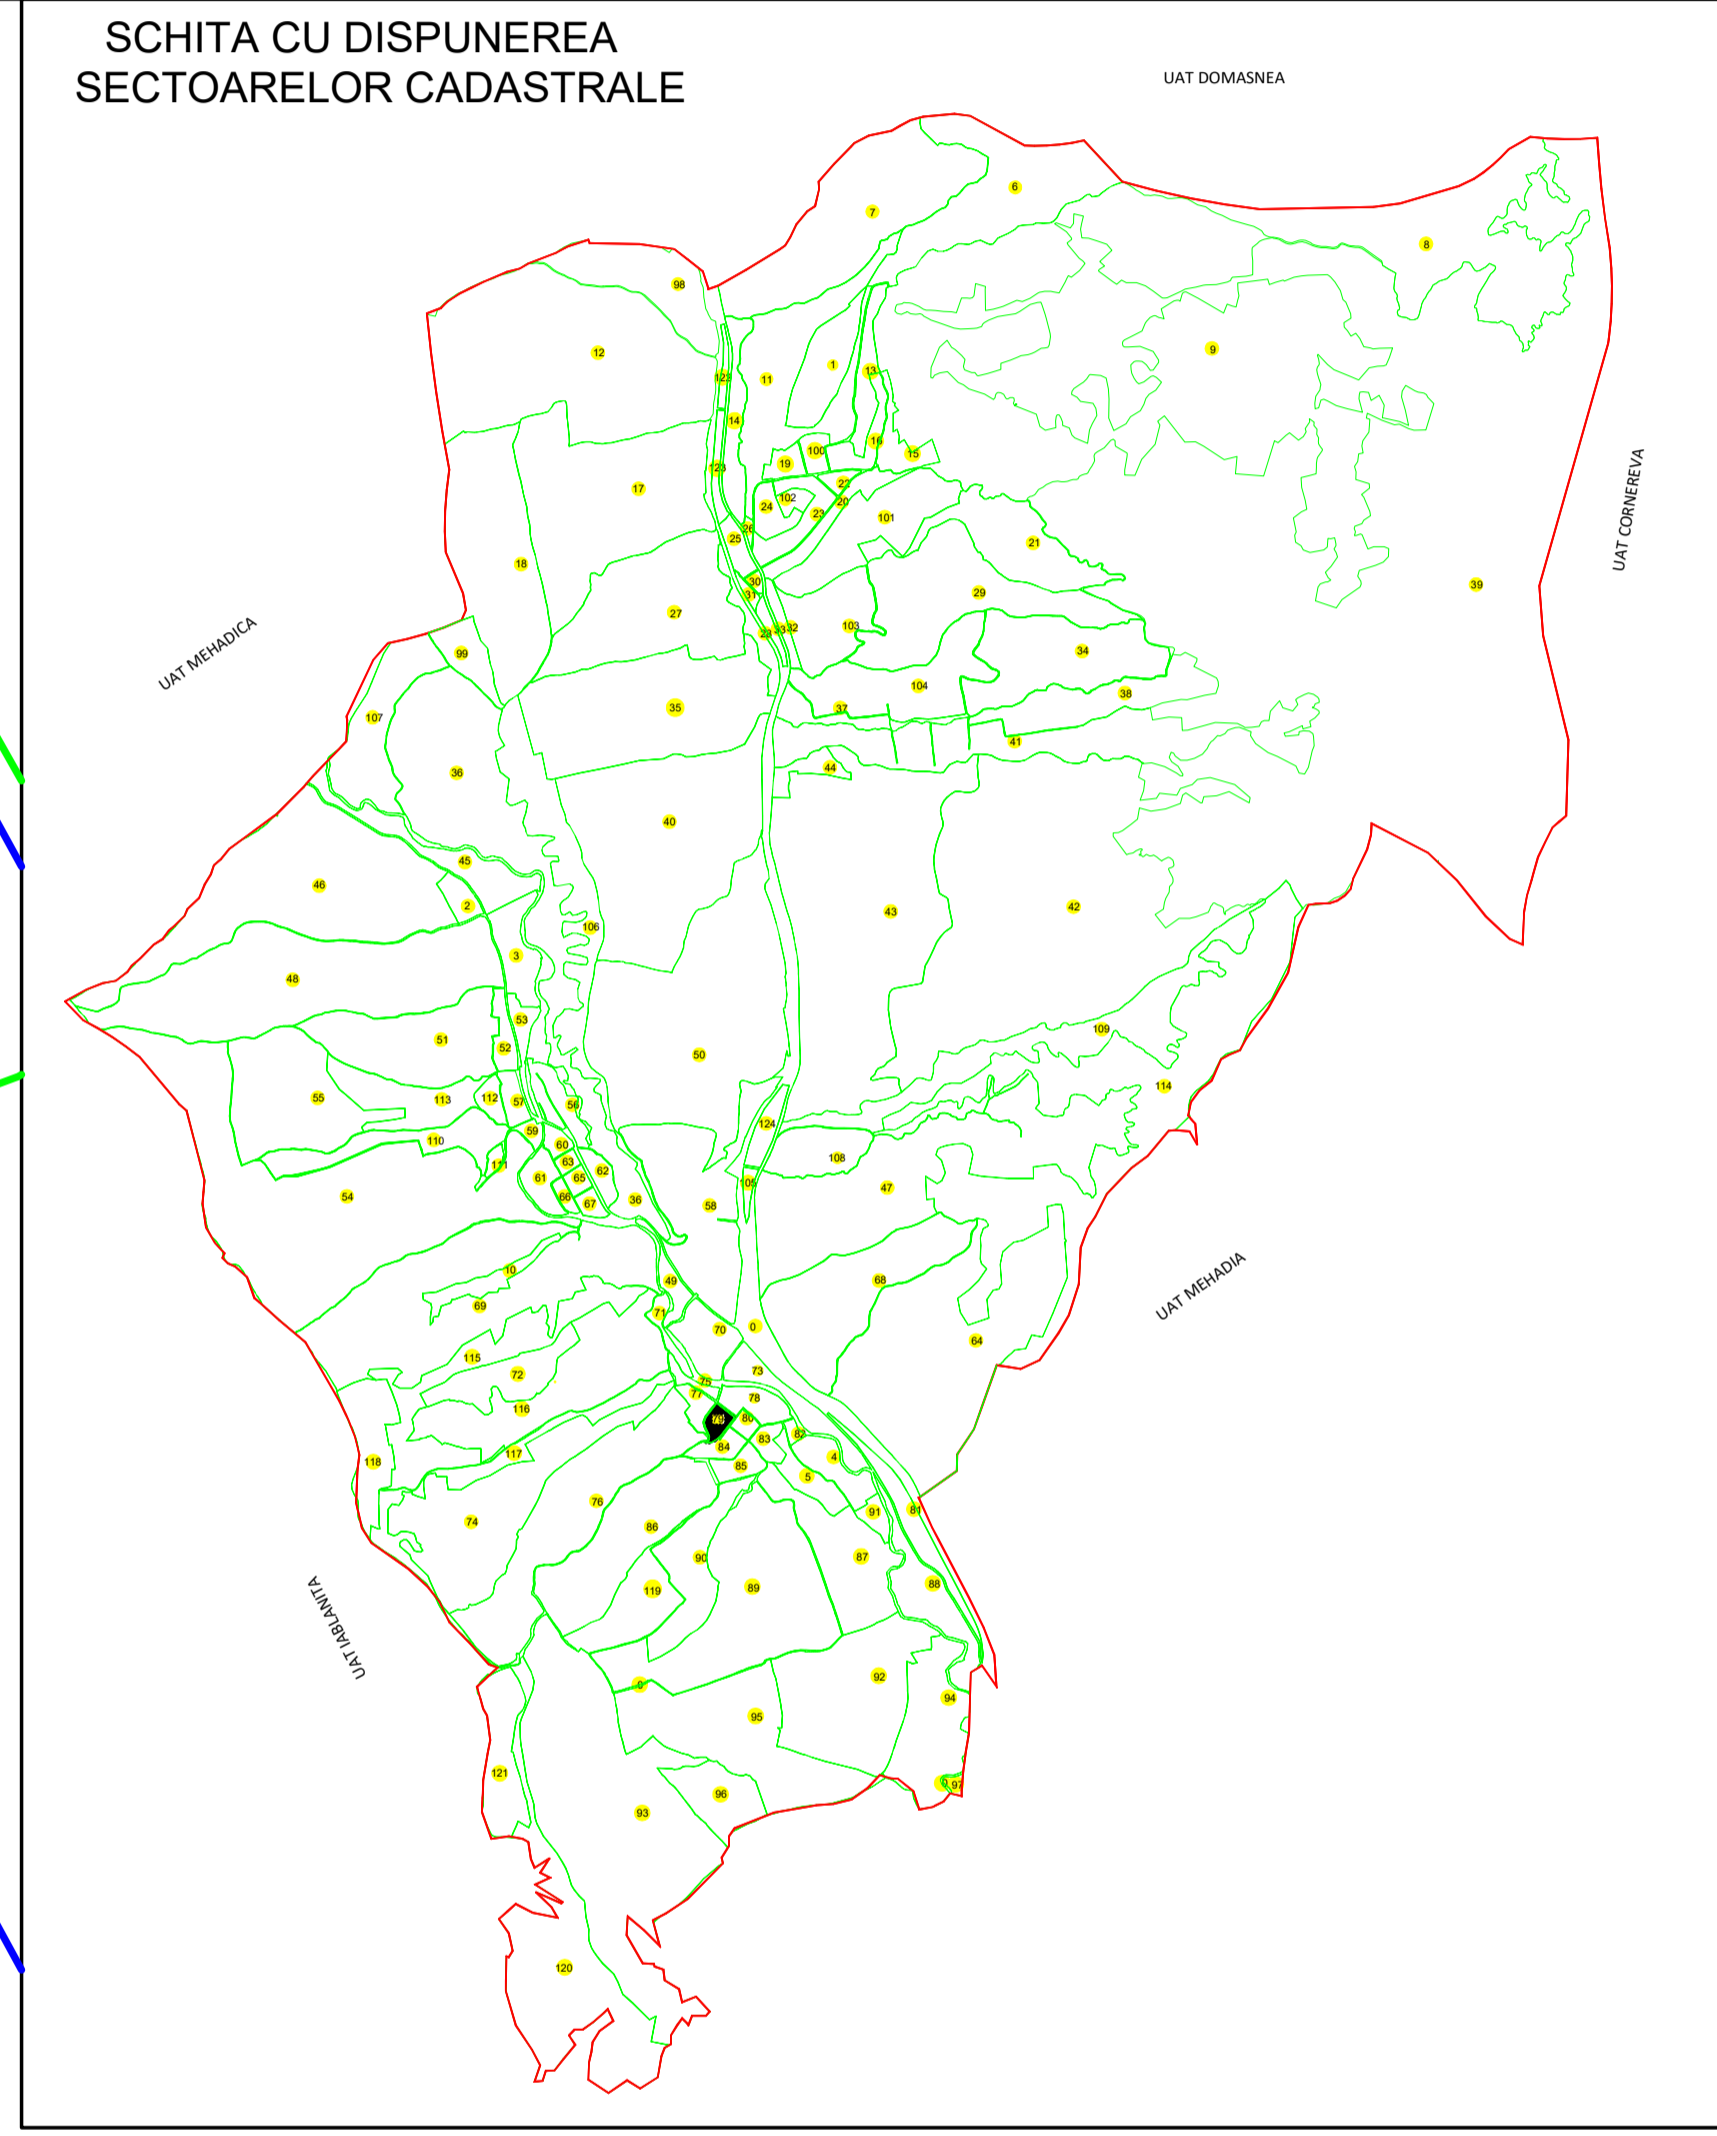

# PLAN CADASTRAL

## U.A.T. CORNEA, JUDETUL CARAS-SEVERIN,

Scara 1:1000  
Sistem de proiectie STEREO 70  
SECTOR 79

S.C. CONCRET CAD S.R.L.  
RO-B-J Nr.2052/21.07.2021  
RO-B-F Nr.1535/13.12.2012  
Data: 04.2024

LEGENDA	
Numar Sector	79
Cod constructie	C1
ID imobil	4070
Limita sector	———
Limita imobil	———
Limita UAT	———
Limita intravilan	———
Limita constructie	———
Tarla/Cvartal	———
Numar cvartal	■