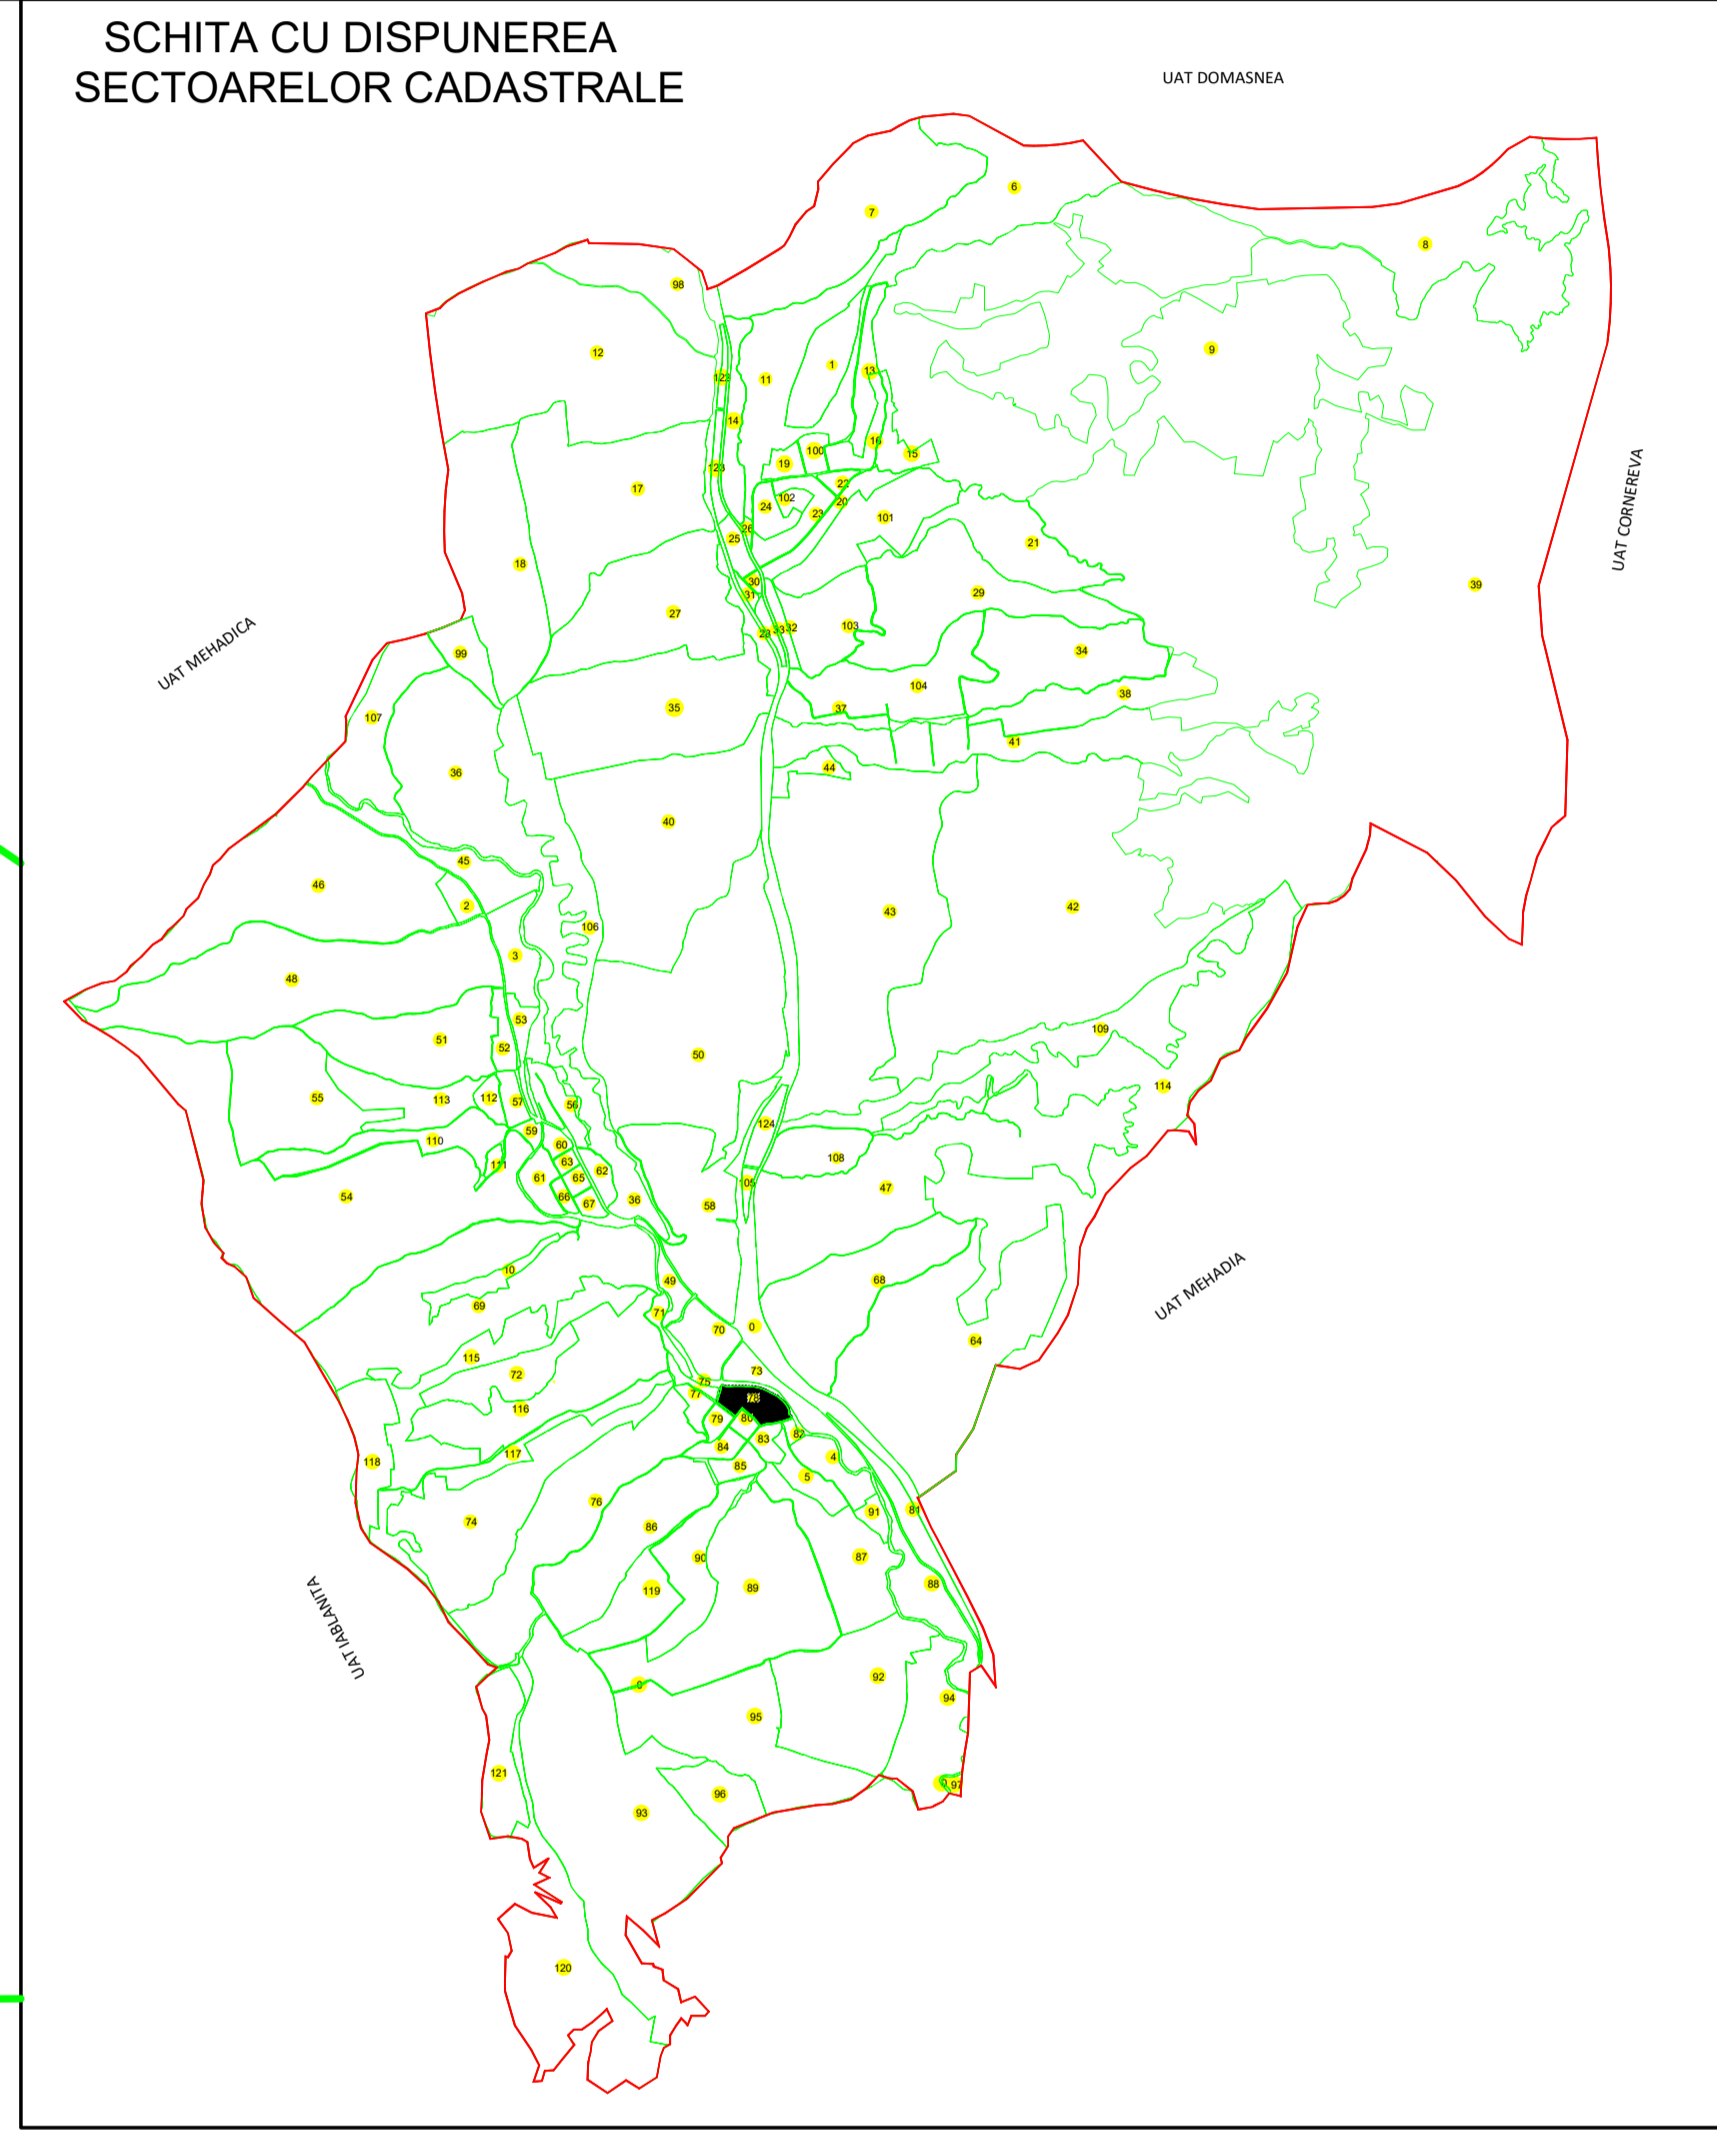

PLAN CADASTRAL

U.A.T. CORNEA, JUDETUL CARAS-SEVERIN,

Scara 1:1000
Sistem de proiectie STEREO 70
SECTOR 78

S.C. CONCRET CAD S.R.L
RO-B-J Nr.2052/21.07.2021
RO-B-F Nr.1535/13.12.2012
Data: 06.2024

LEGENDA	
Numar Sector	78
Cod constructie	C1
ID imobil	4070
Limita sector	
Limita imobil	
Limita UAT	
Limita intravilan	
Limita constructie	
Tarla/Cvartal	
Numar cvartal	