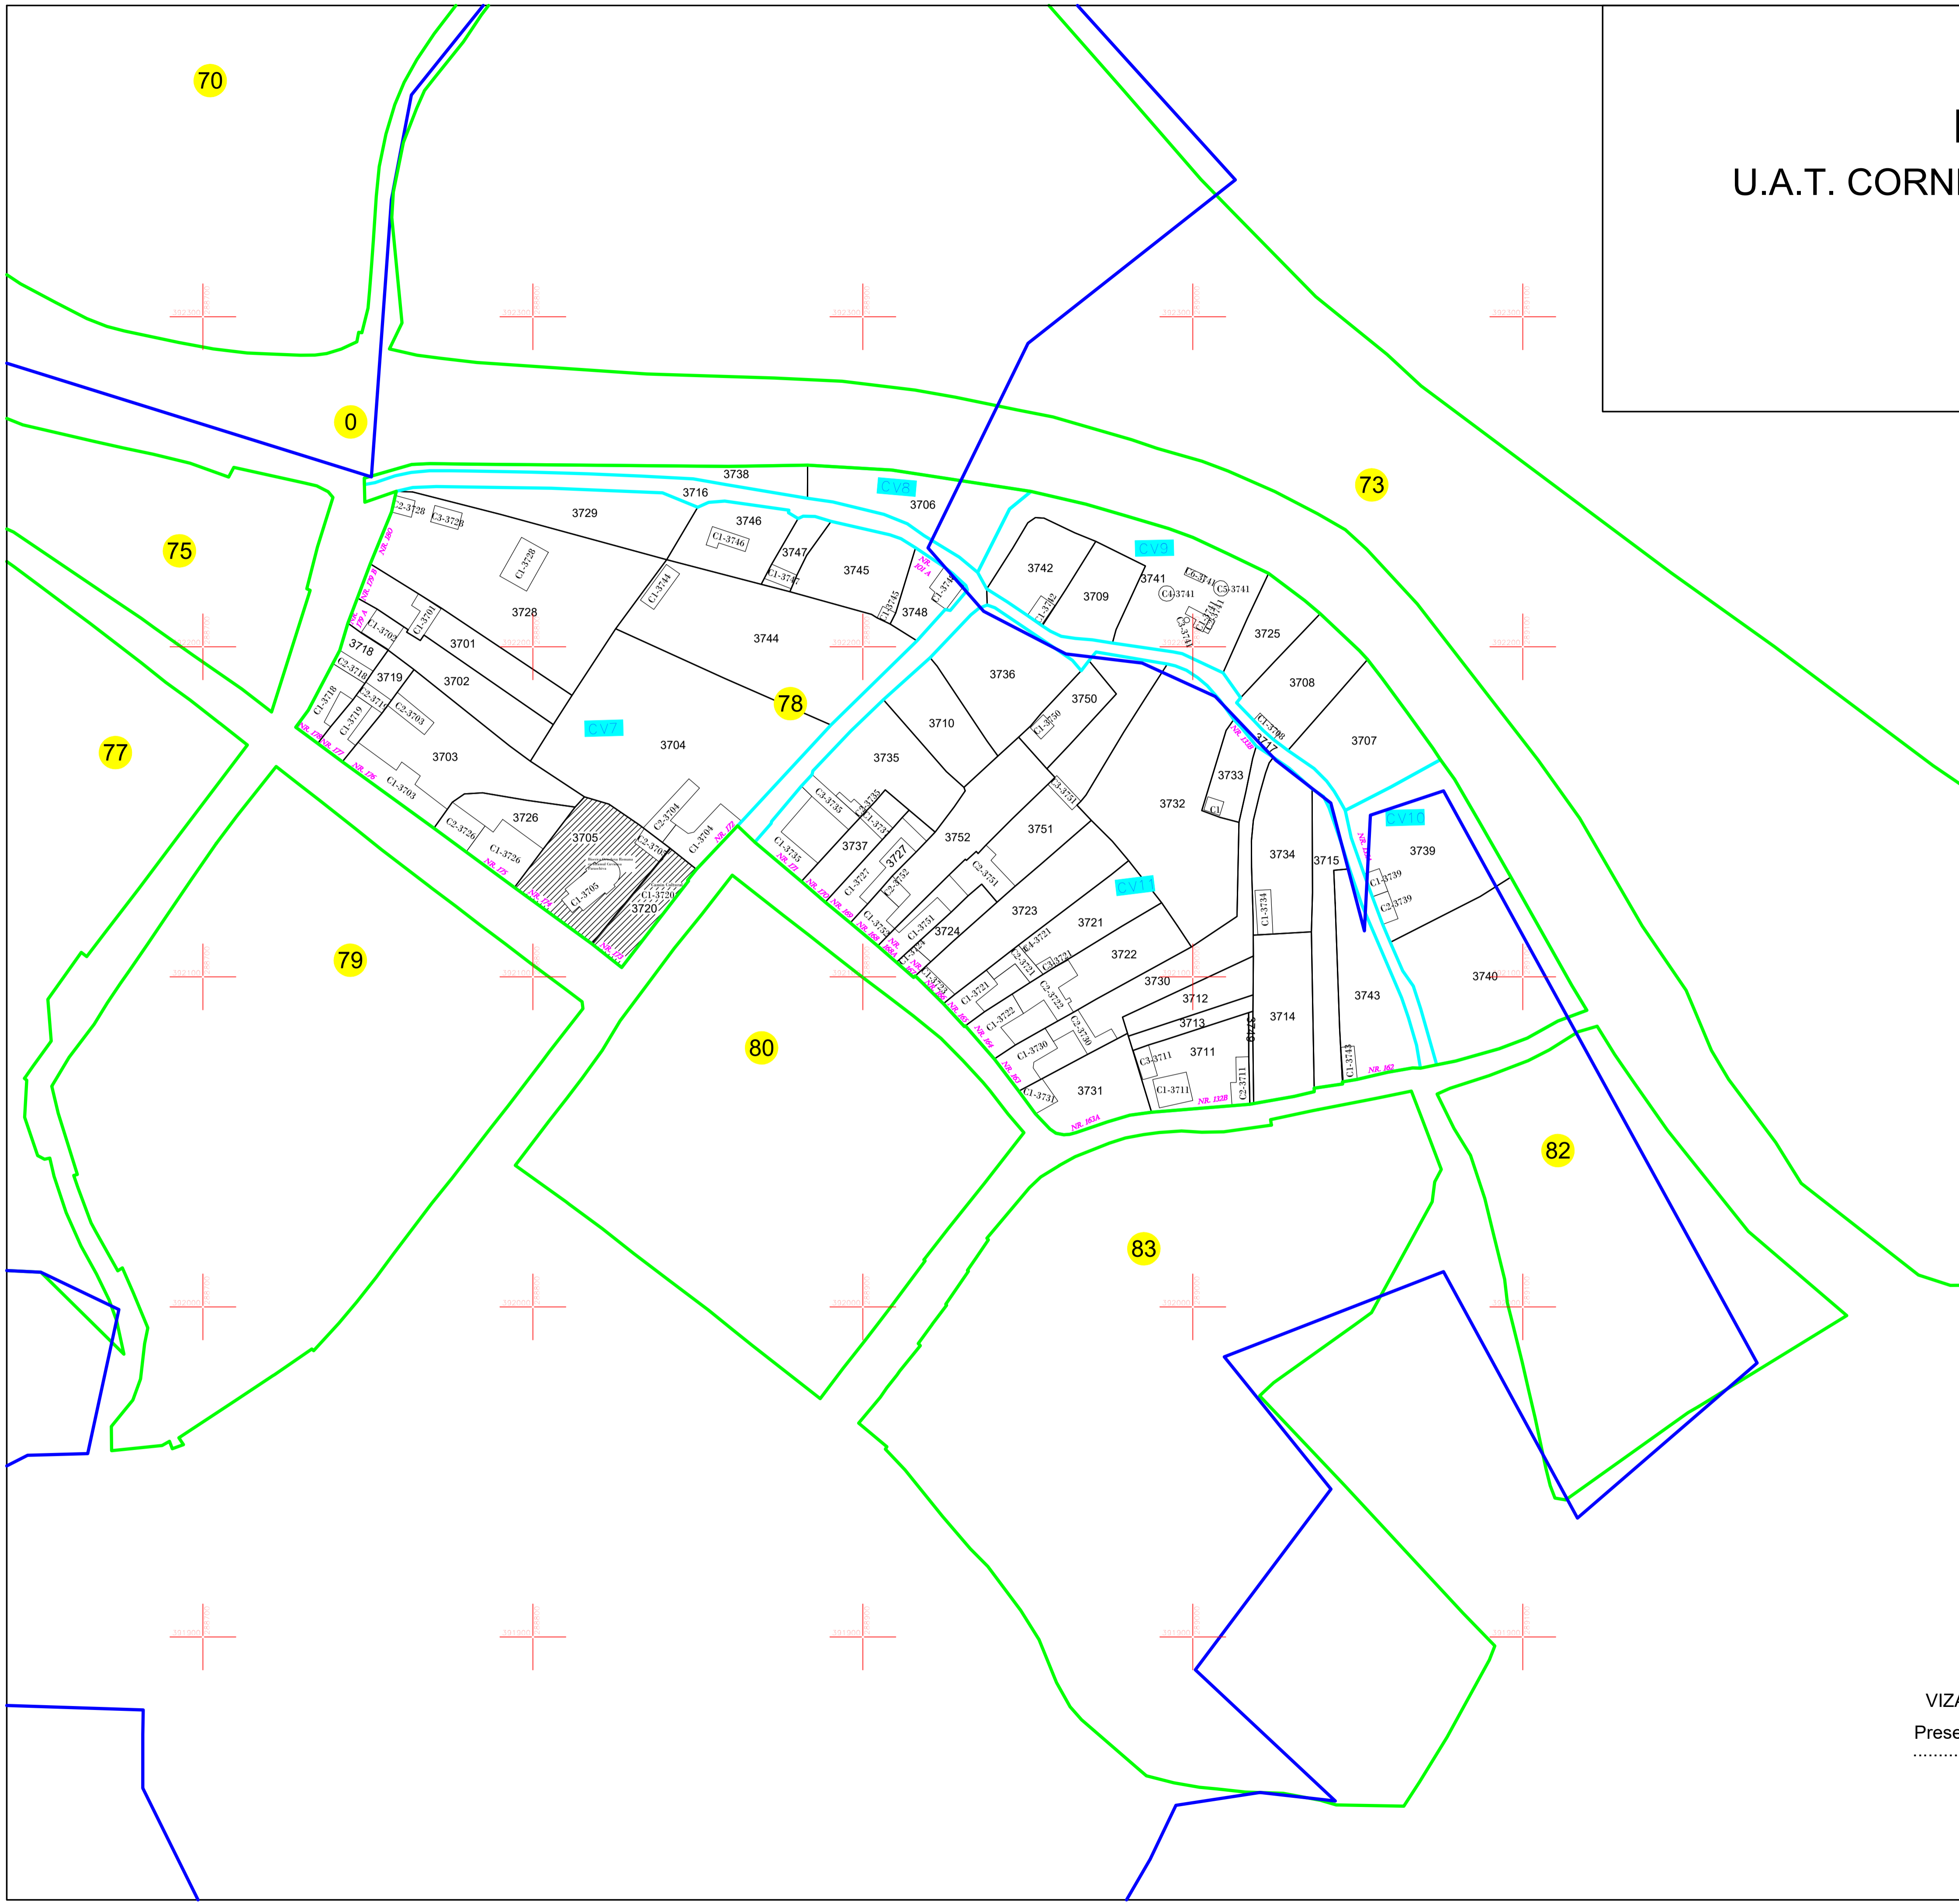

PLAN CADASTRAL

U.A.T. CORNEA, JUDETUL CARAS-SEVERIN,

Scara 1:1000
Sistem de proiectie STEREO 70
SECTOR 78

S.C. CONCRET CAD S.R.L
RO-B-J Nr.2052/21.07.2021
RO-B-F Nr.1535/13.12.2012
Data: 06.2024

LEGENDA	
Numar Sector	78
Cod constructie	C1
ID imobil	4070
Limita sector	
Limita imobil	
Limita UAT	
Limita intravilan	
Limita constructie	
Tarla/Cvartal	
Numar cvartal	