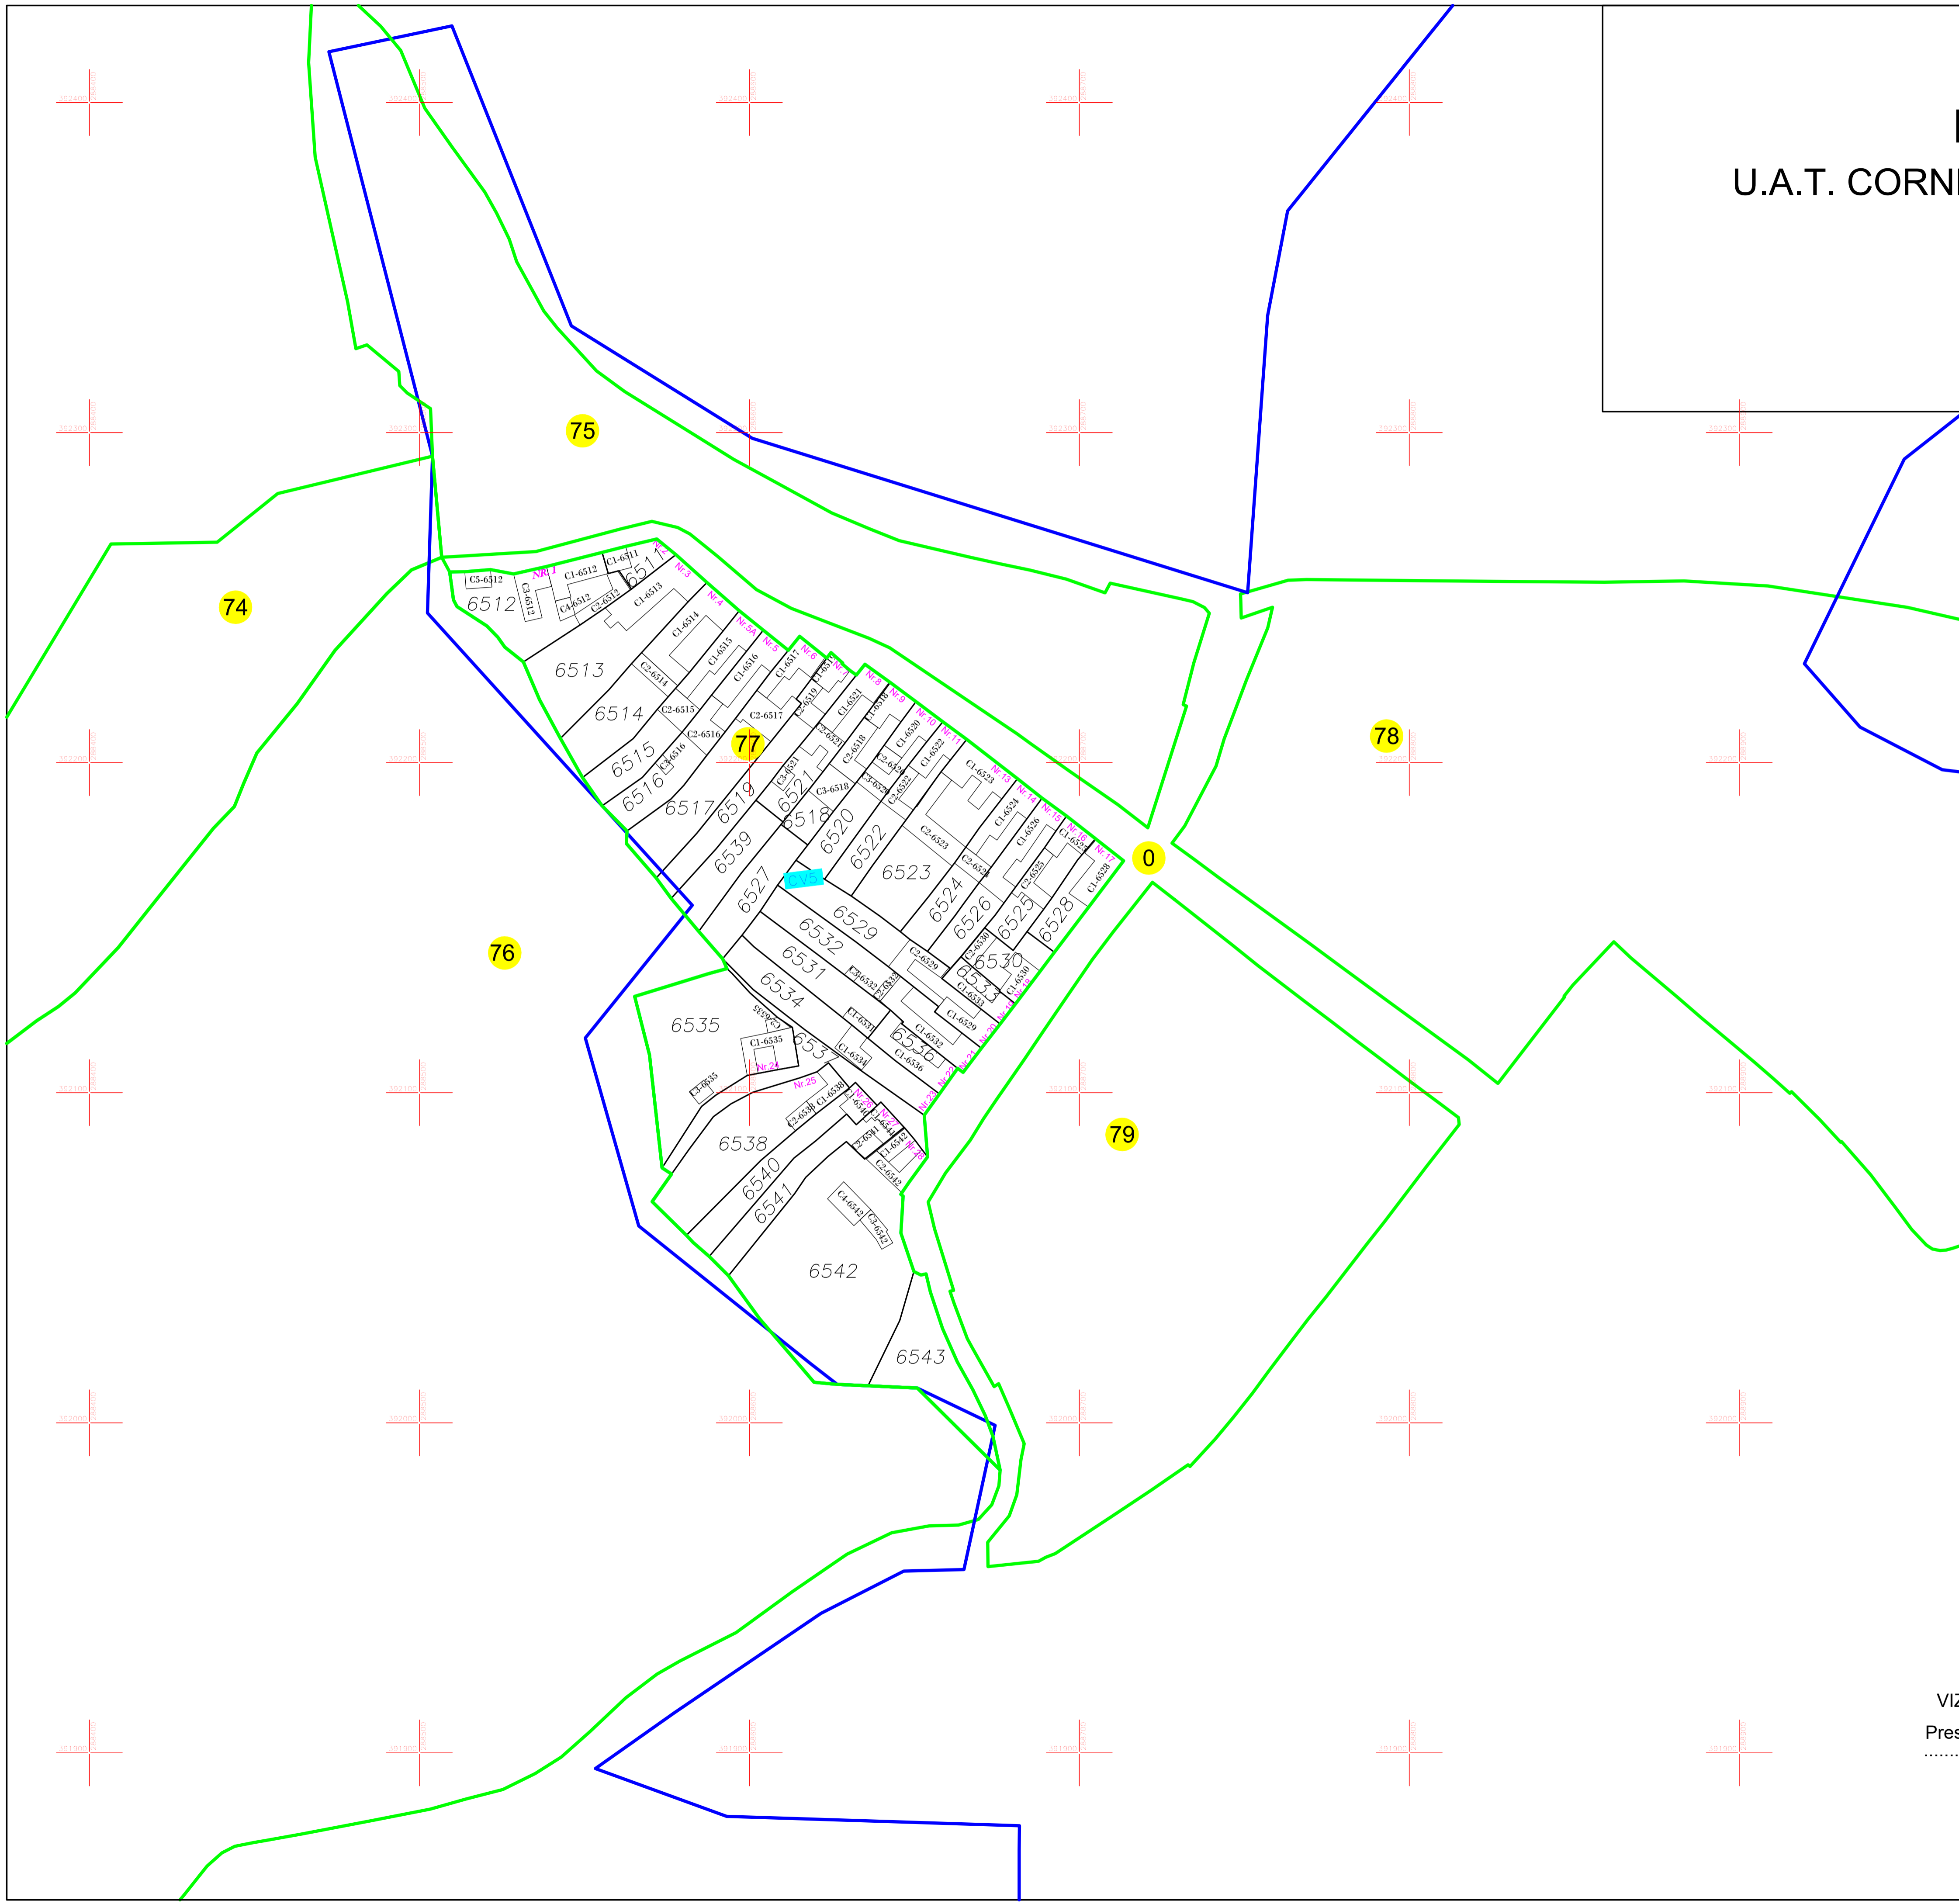

# PLAN CADASTRAL

U.A.T. CORNEA, JUDETUL CARAS-SEVERIN,  
 Scara 1:1000  
 Sistem de proiectie STEREO 70  
 SECTOR 77

S.C. CONCRET CAD S.R.L  
 RO-B-J Nr.2052/21.07.2021  
 RO-B-F Nr.1535/13.12.2012  
 Data: 06.2024

LEGENDA

Numar Sector	77
Cod constructie	C1
ID imobil	4070
Limita sector	
Limita imobil	
Limita UAT	
Limita intravilan	
Limita constructie	
Taria/Cvartal	
Numar cvartal	

VIZAT,  
 Presedinte Comisie (Nume, prenume si semnatura)  
 .....