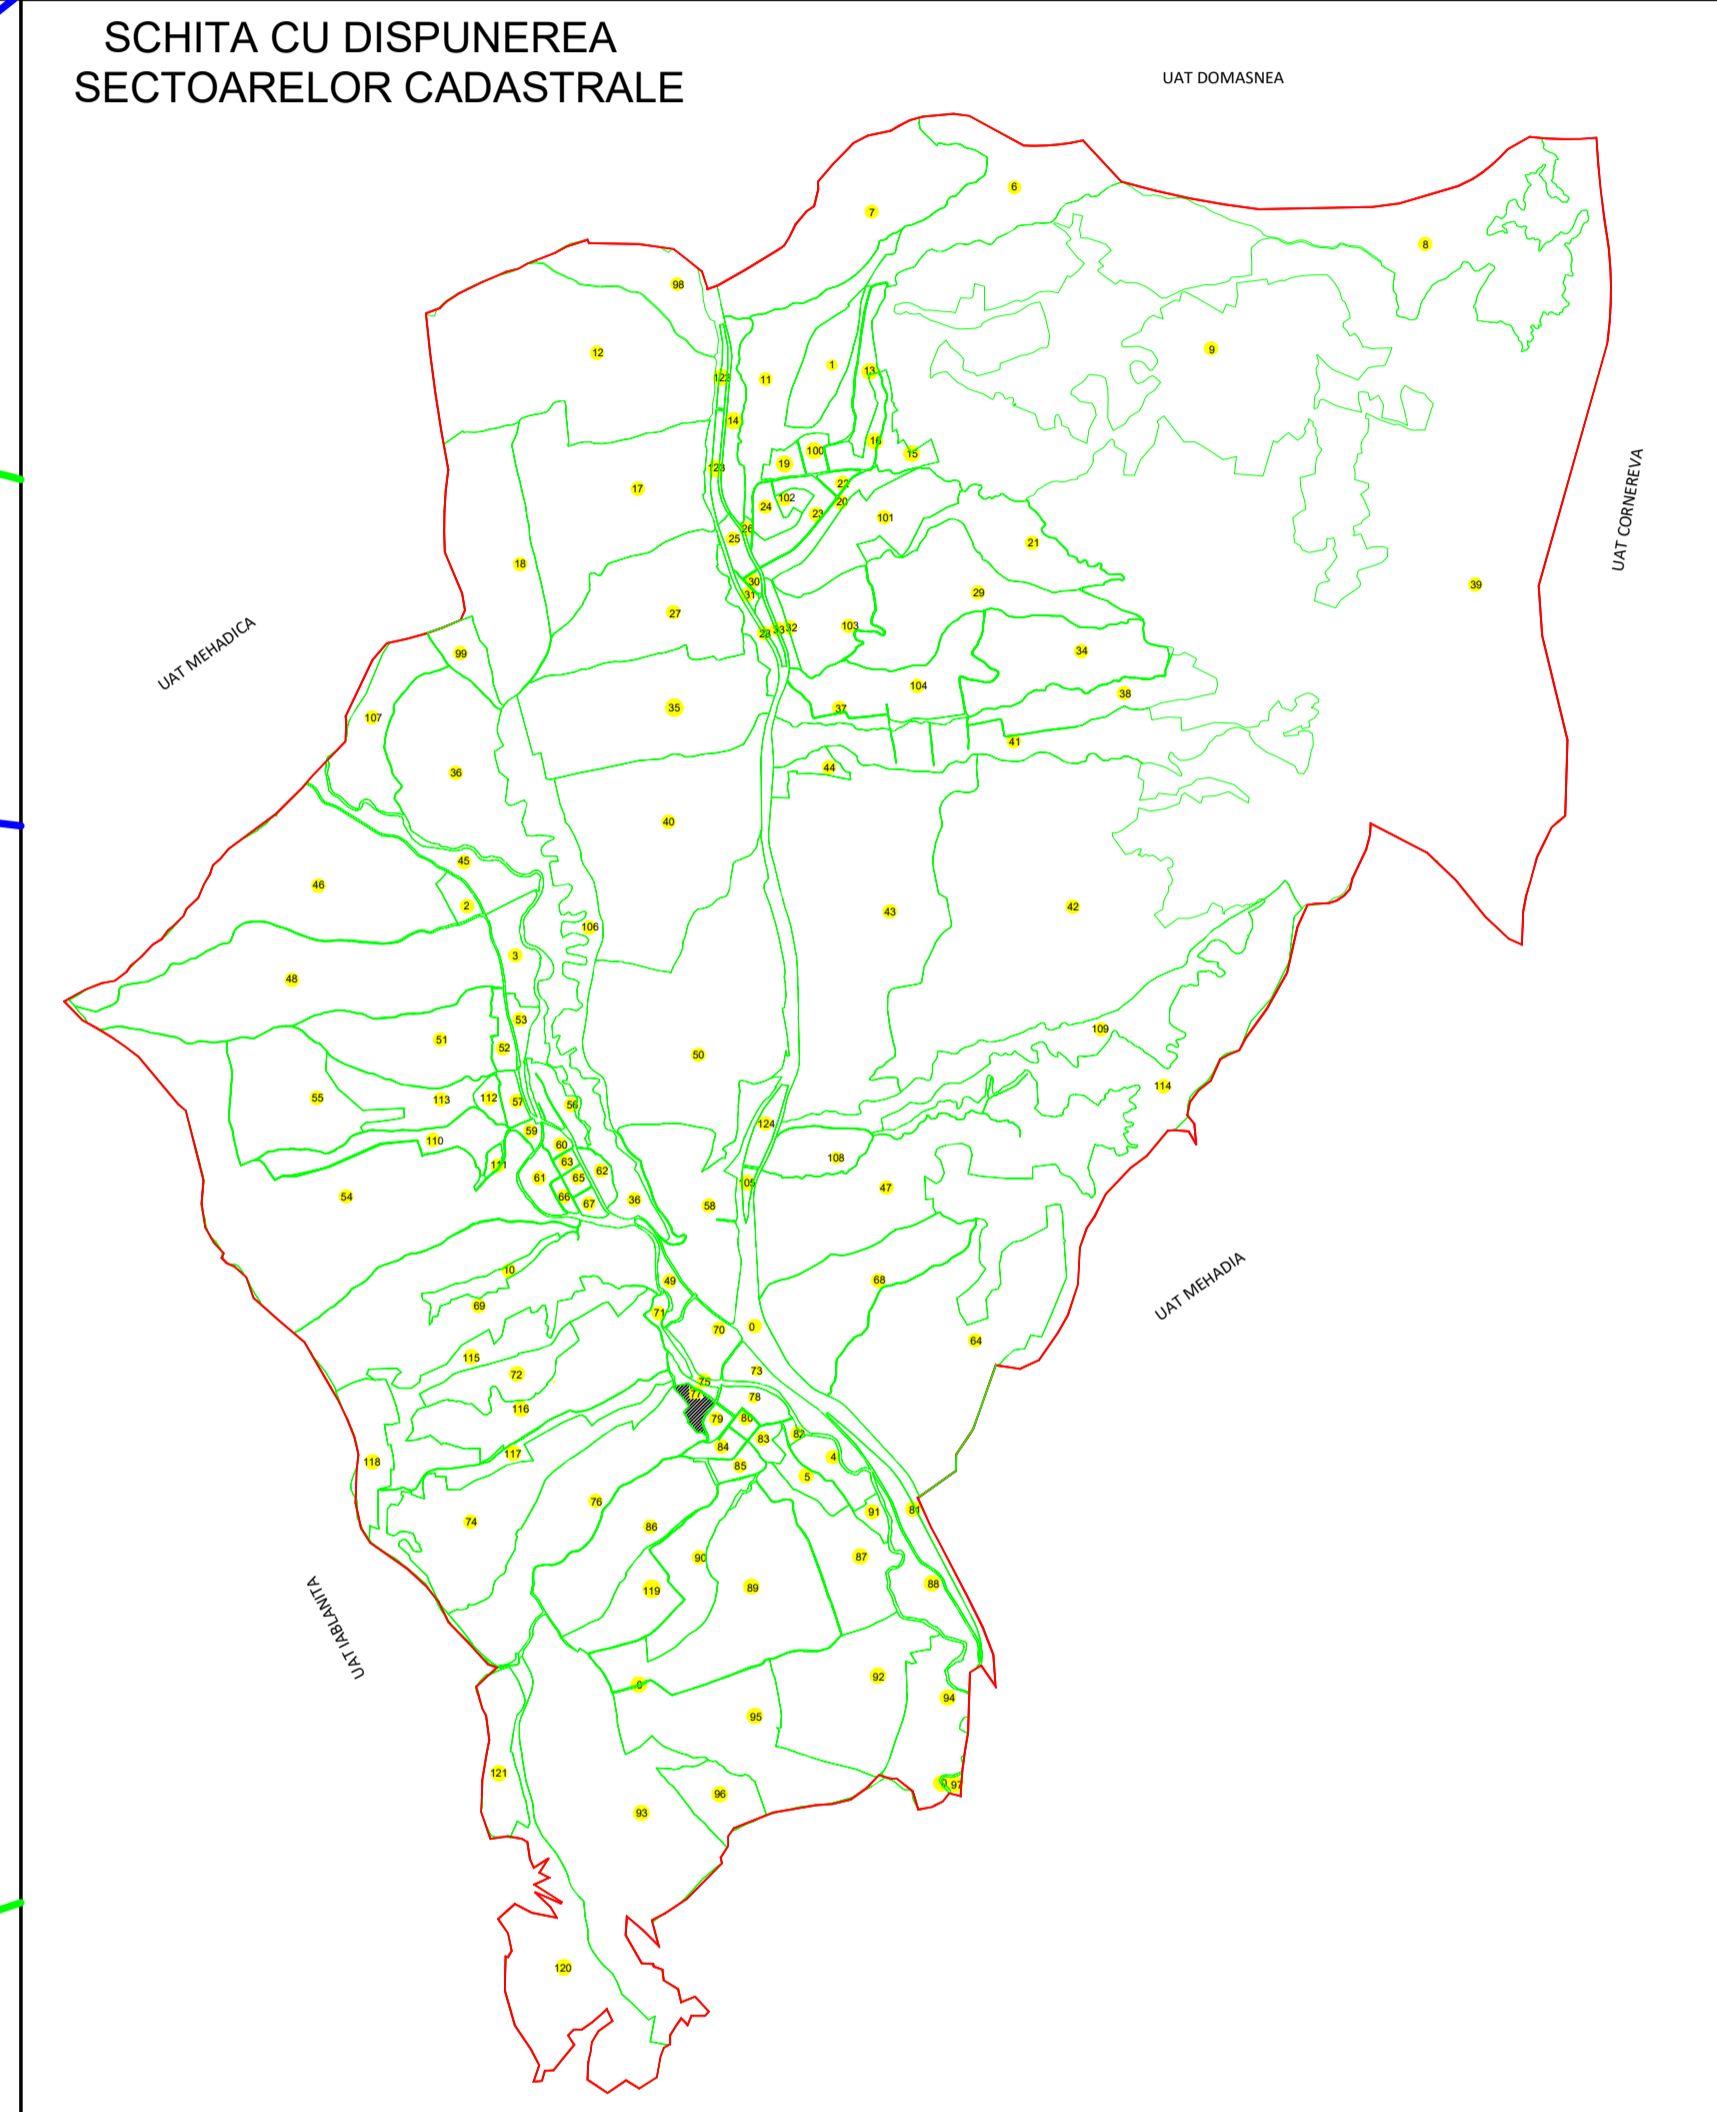

# PLAN CADASTRAL

U.A.T. CORNEA, JUDETUL CARAS-SEVERIN,  
 Scara 1:1000  
 Sistem de proiectie STEREO 70  
 SECTOR 77

S.C. CONCRET CAD S.R.L  
 RO-B-J Nr.2052/21.07.2021  
 RO-B-F Nr.1535/13.12.2012  
 Data: 06.2024

LEGENDA

Numar Sector	77
Cod constructie	C1
ID imobil	4070
Limita sector	
Limita imobil	
Limita UAT	
Limita intravilan	
Limita constructie	
Taria/Cvartal	
Numar cvartal	

VIZAT,  
 Presedinte Comisie (Nume, prenume si semnatura)  
 .....