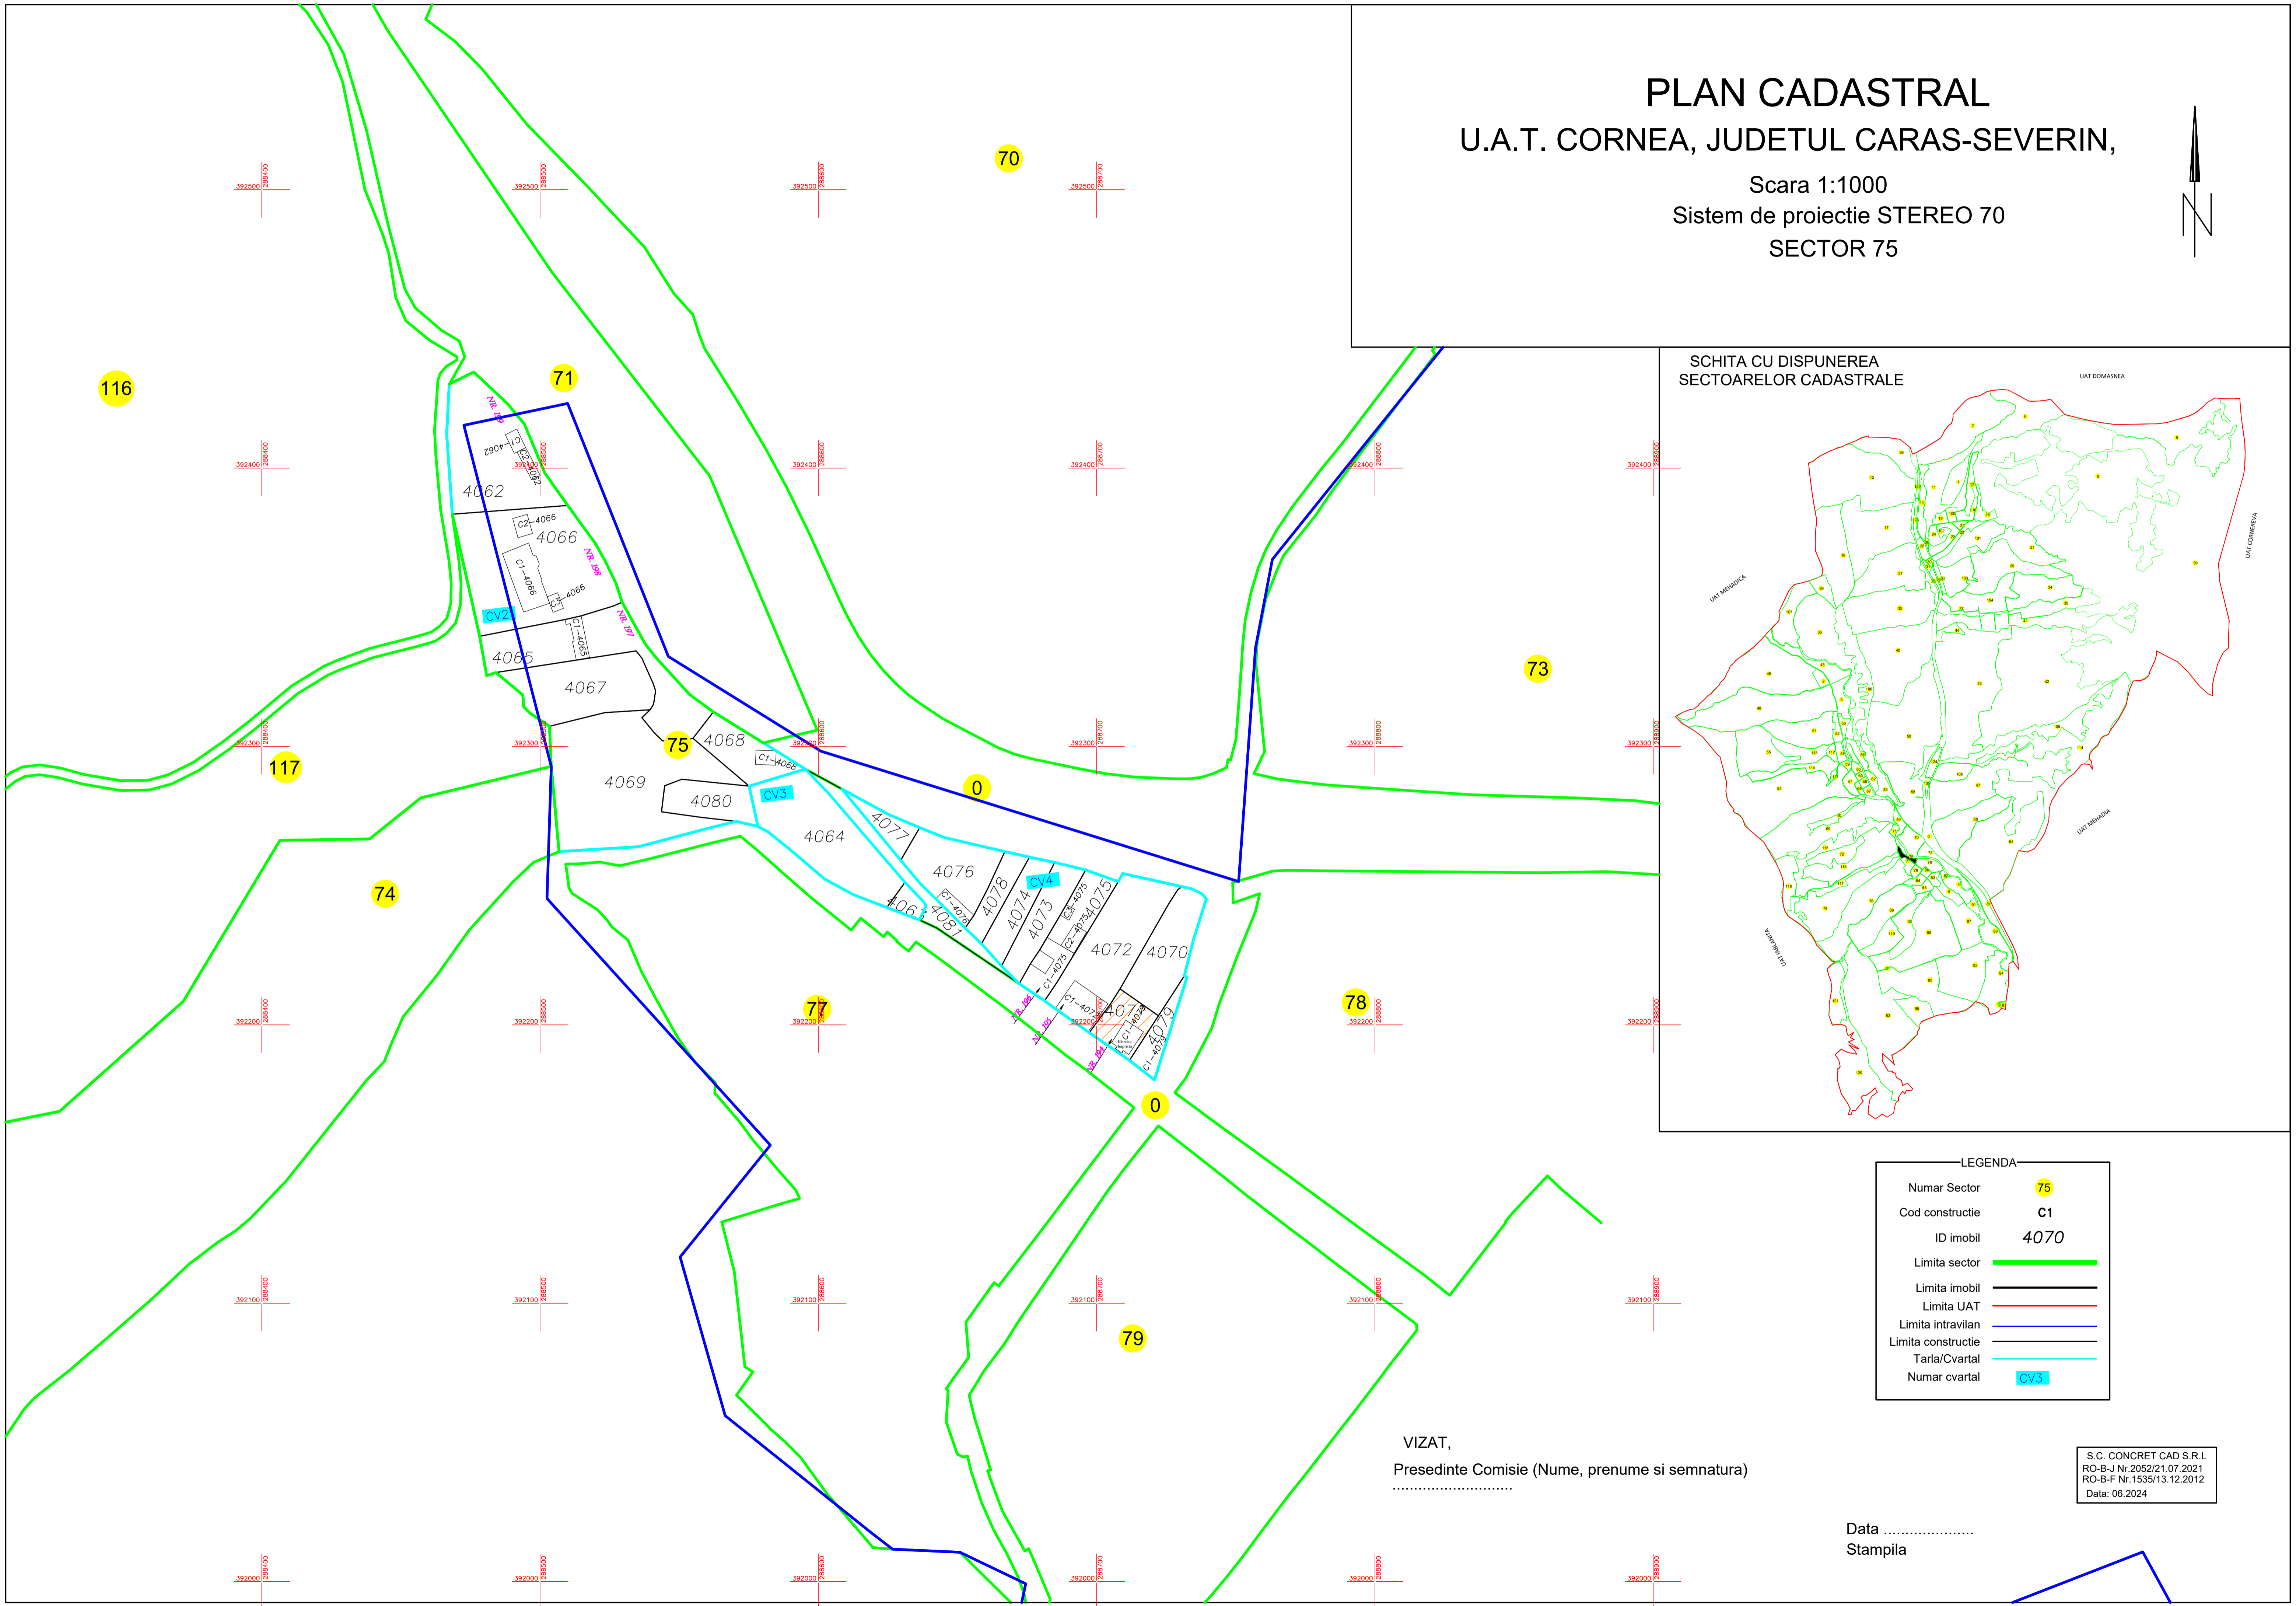

PLAN CADASTRAL

U.A.T. CORNEA, JUDETUL CARAS-SEVERIN,

Scara 1:1000
Sistem de proiectie STEREO 70
SECTOR 75

LEGENDA	
Numar Sector	75
Cod constructie	C1
ID imobil	4070
Limita sector	[Green line]
Limita imobil	[Black line]
Limita UAT	[Red line]
Limita intravilan	[Blue line]
Limita constructie	[Grey line]
Tarla/Cvartal	[Cyan line]
Numar cvartal	CV3