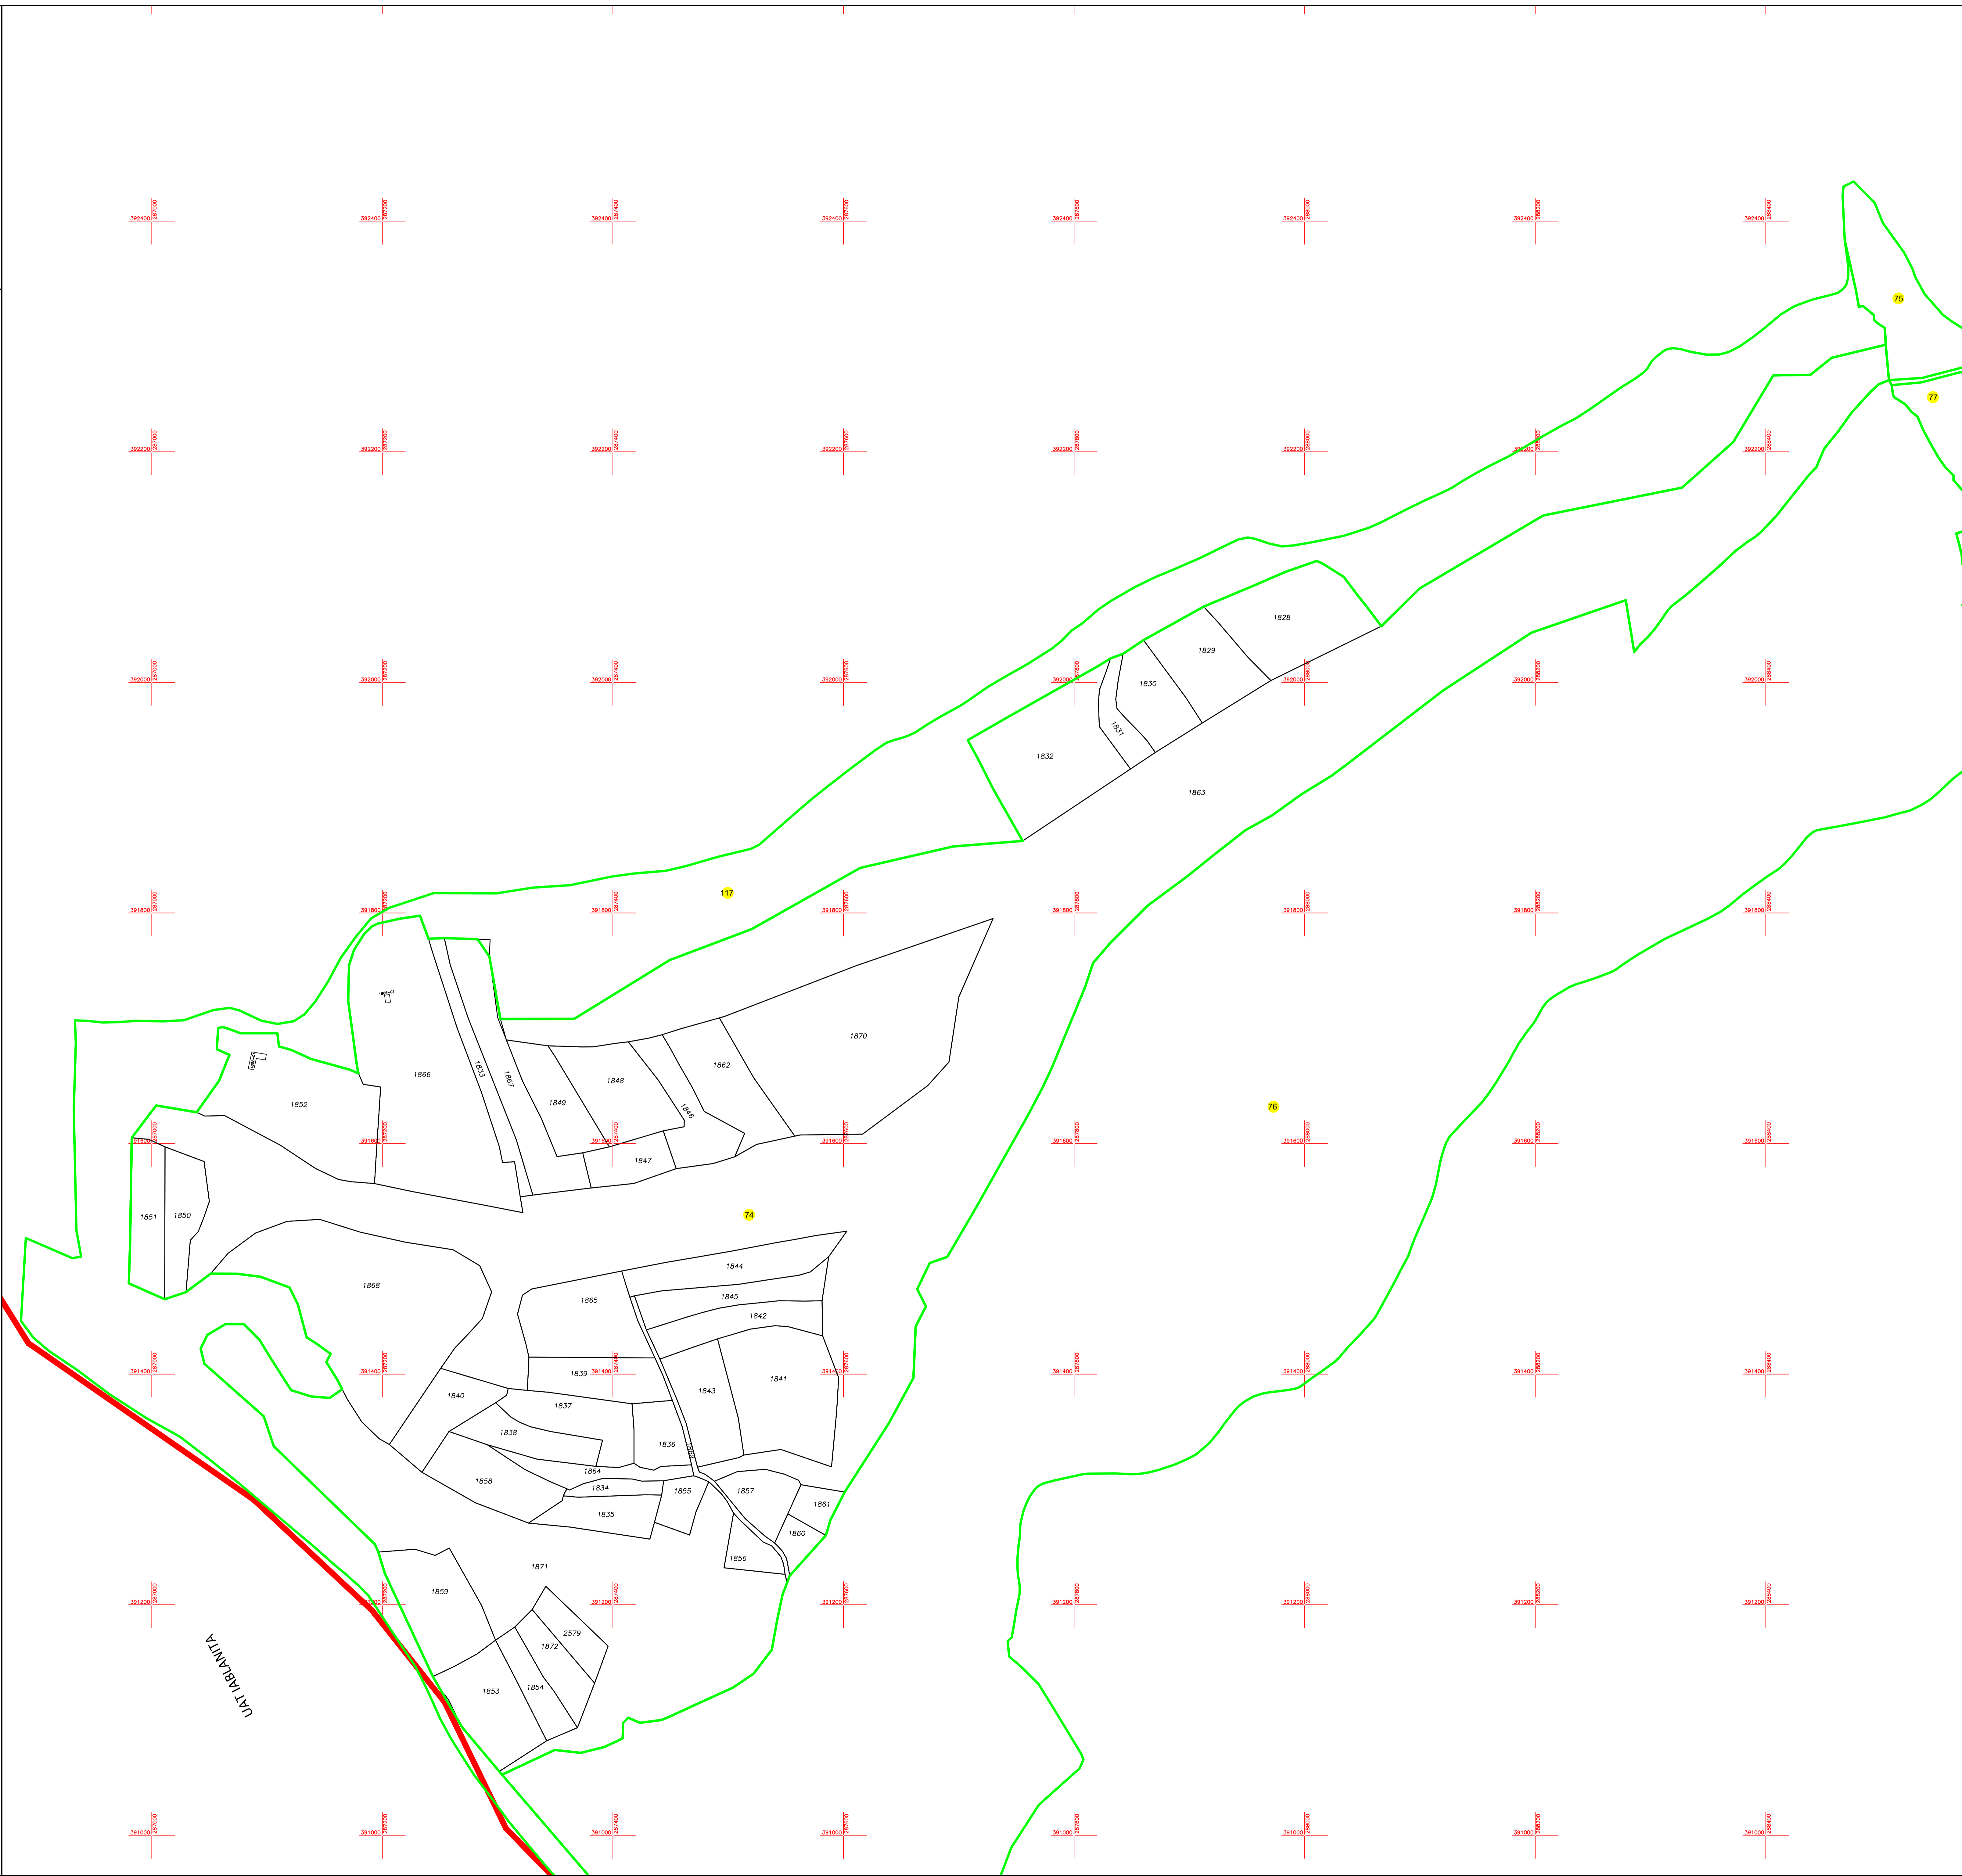

PLAN CADASTRAL

U.A.T. CORNEA, JUDETUL CARAS-SEVERIN,

Scara 1:2000
Sistem de proiectie STEREO 70
SECTOR 74

LEGENDA	
Numar Sector	74
Cod constructie	C1
ID imobil	446
Limita sector	
Limita imobil	
Limita UAT	
Limita constructie	

VIZAT,
Presedinte Comisie (Nume, prenume si semnatura)

Data .....

Stampila