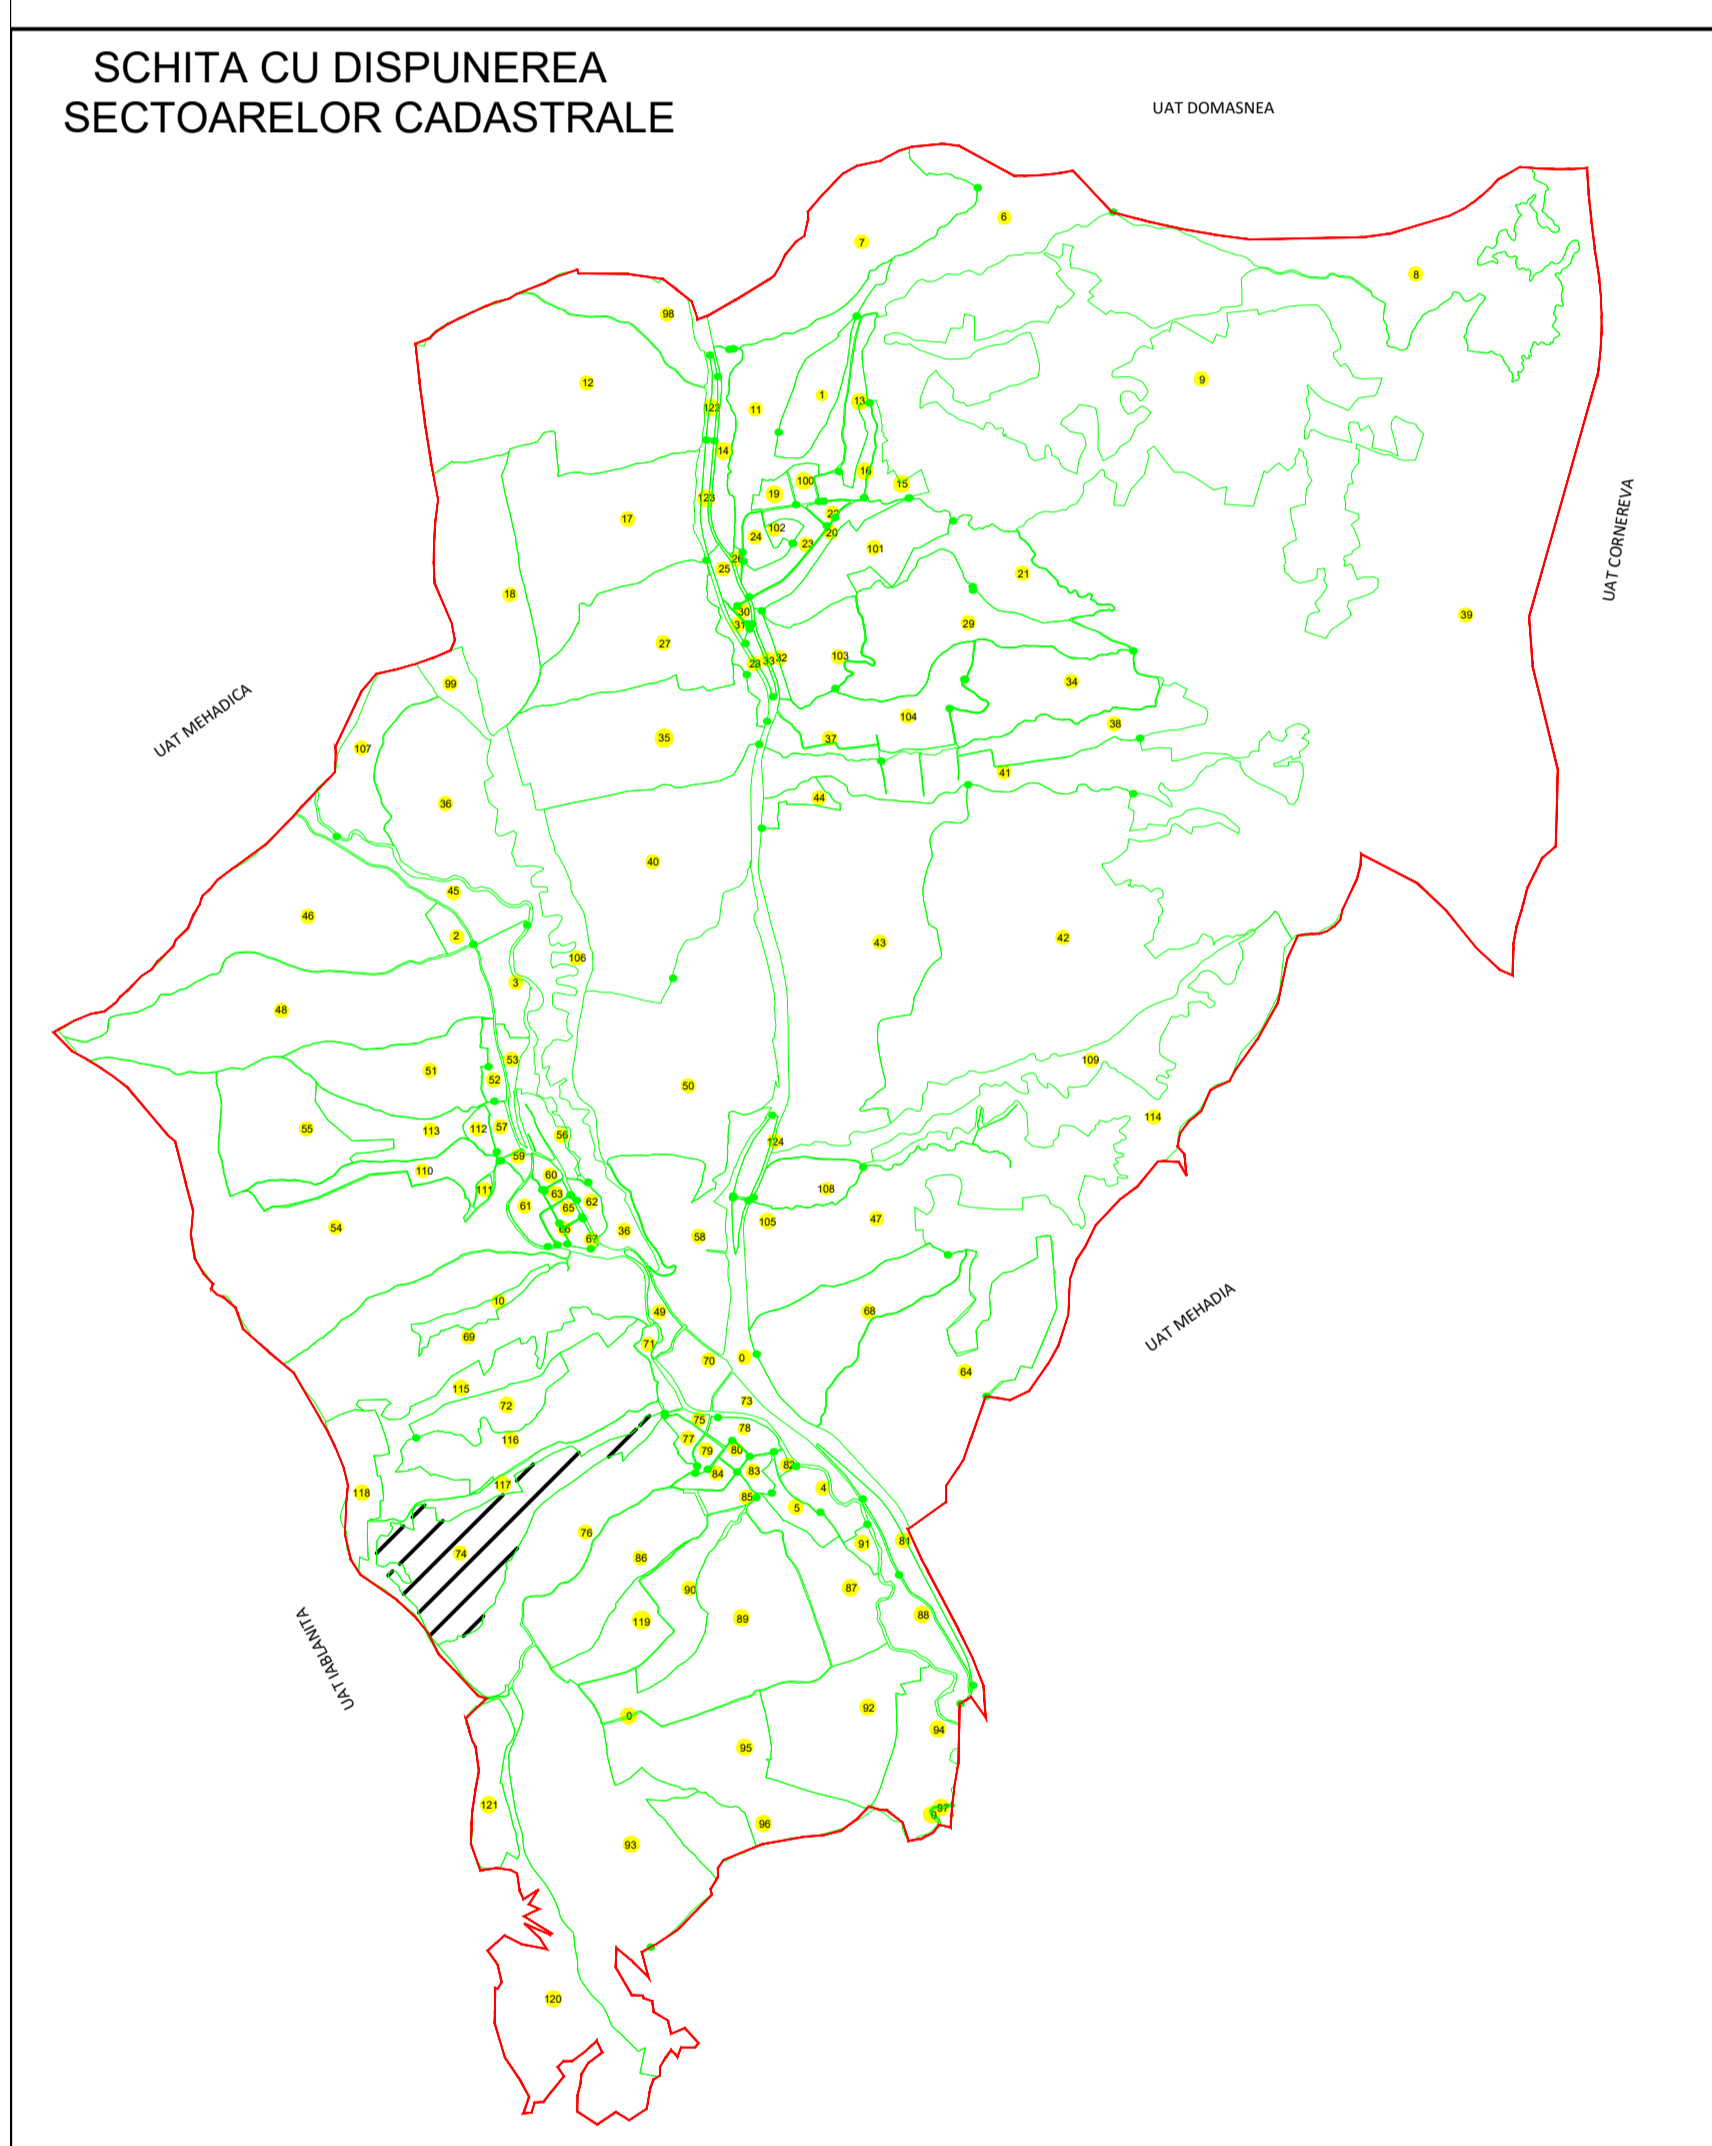

PLAN CADASTRAL

U.A.T. CORNEA, JUDETUL CARAS-SEVERIN,

Scara 1:2000
Sistem de proiectie STEREO 70
SECTOR 74

LEGENDA	
Numar Sector	74
Cod constructie	C1
ID imobil	446
Limita sector	
Limita imobil	
Limita UAT	
Limita constructie	

VIZAT,
Presedinte Comisie (Nume, prenume si semnatura)

Data .....

Stampila