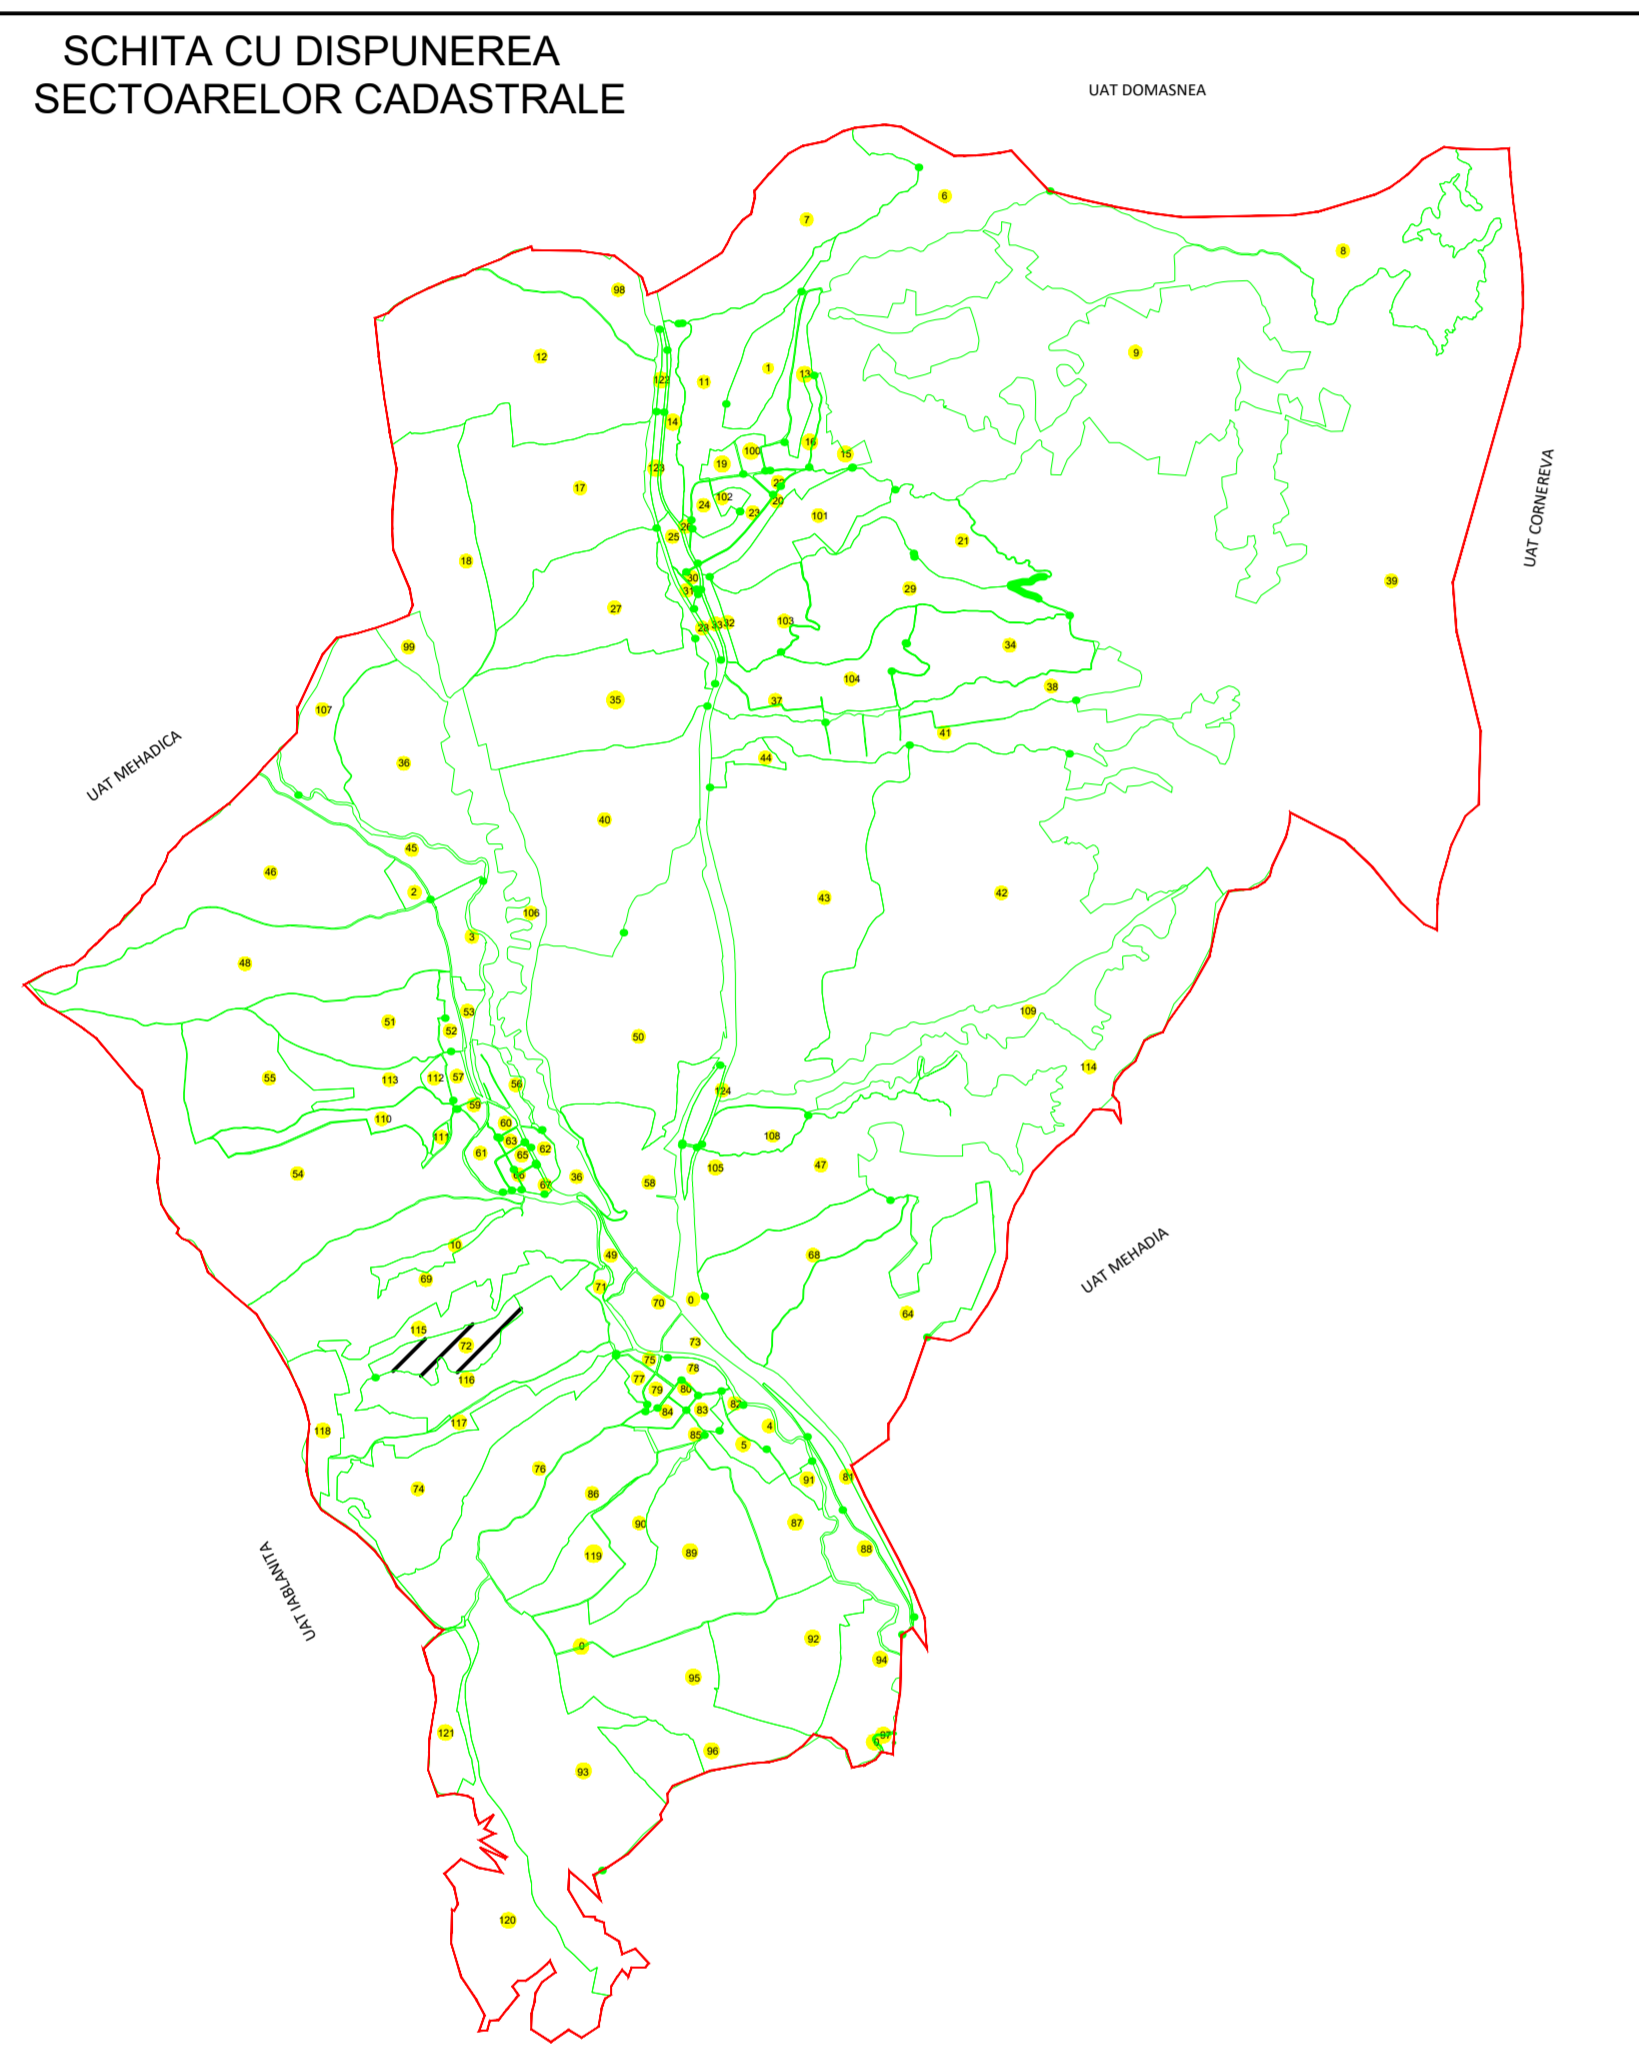

PLAN CADASTRAL
U.A.T. CORNEA, JUDETUL CARAS-SEVERIN,
Scara 1:1000
Sistem de proiectie STEREO 70
SECTOR 72

LEGENDA

Numar Sector	72
ID imobil	446
Limita sector	
Limita imobil	

VIZAT,
Presedinte Comisie (Nume, prenume si semnatura)

Data .....
Stampila