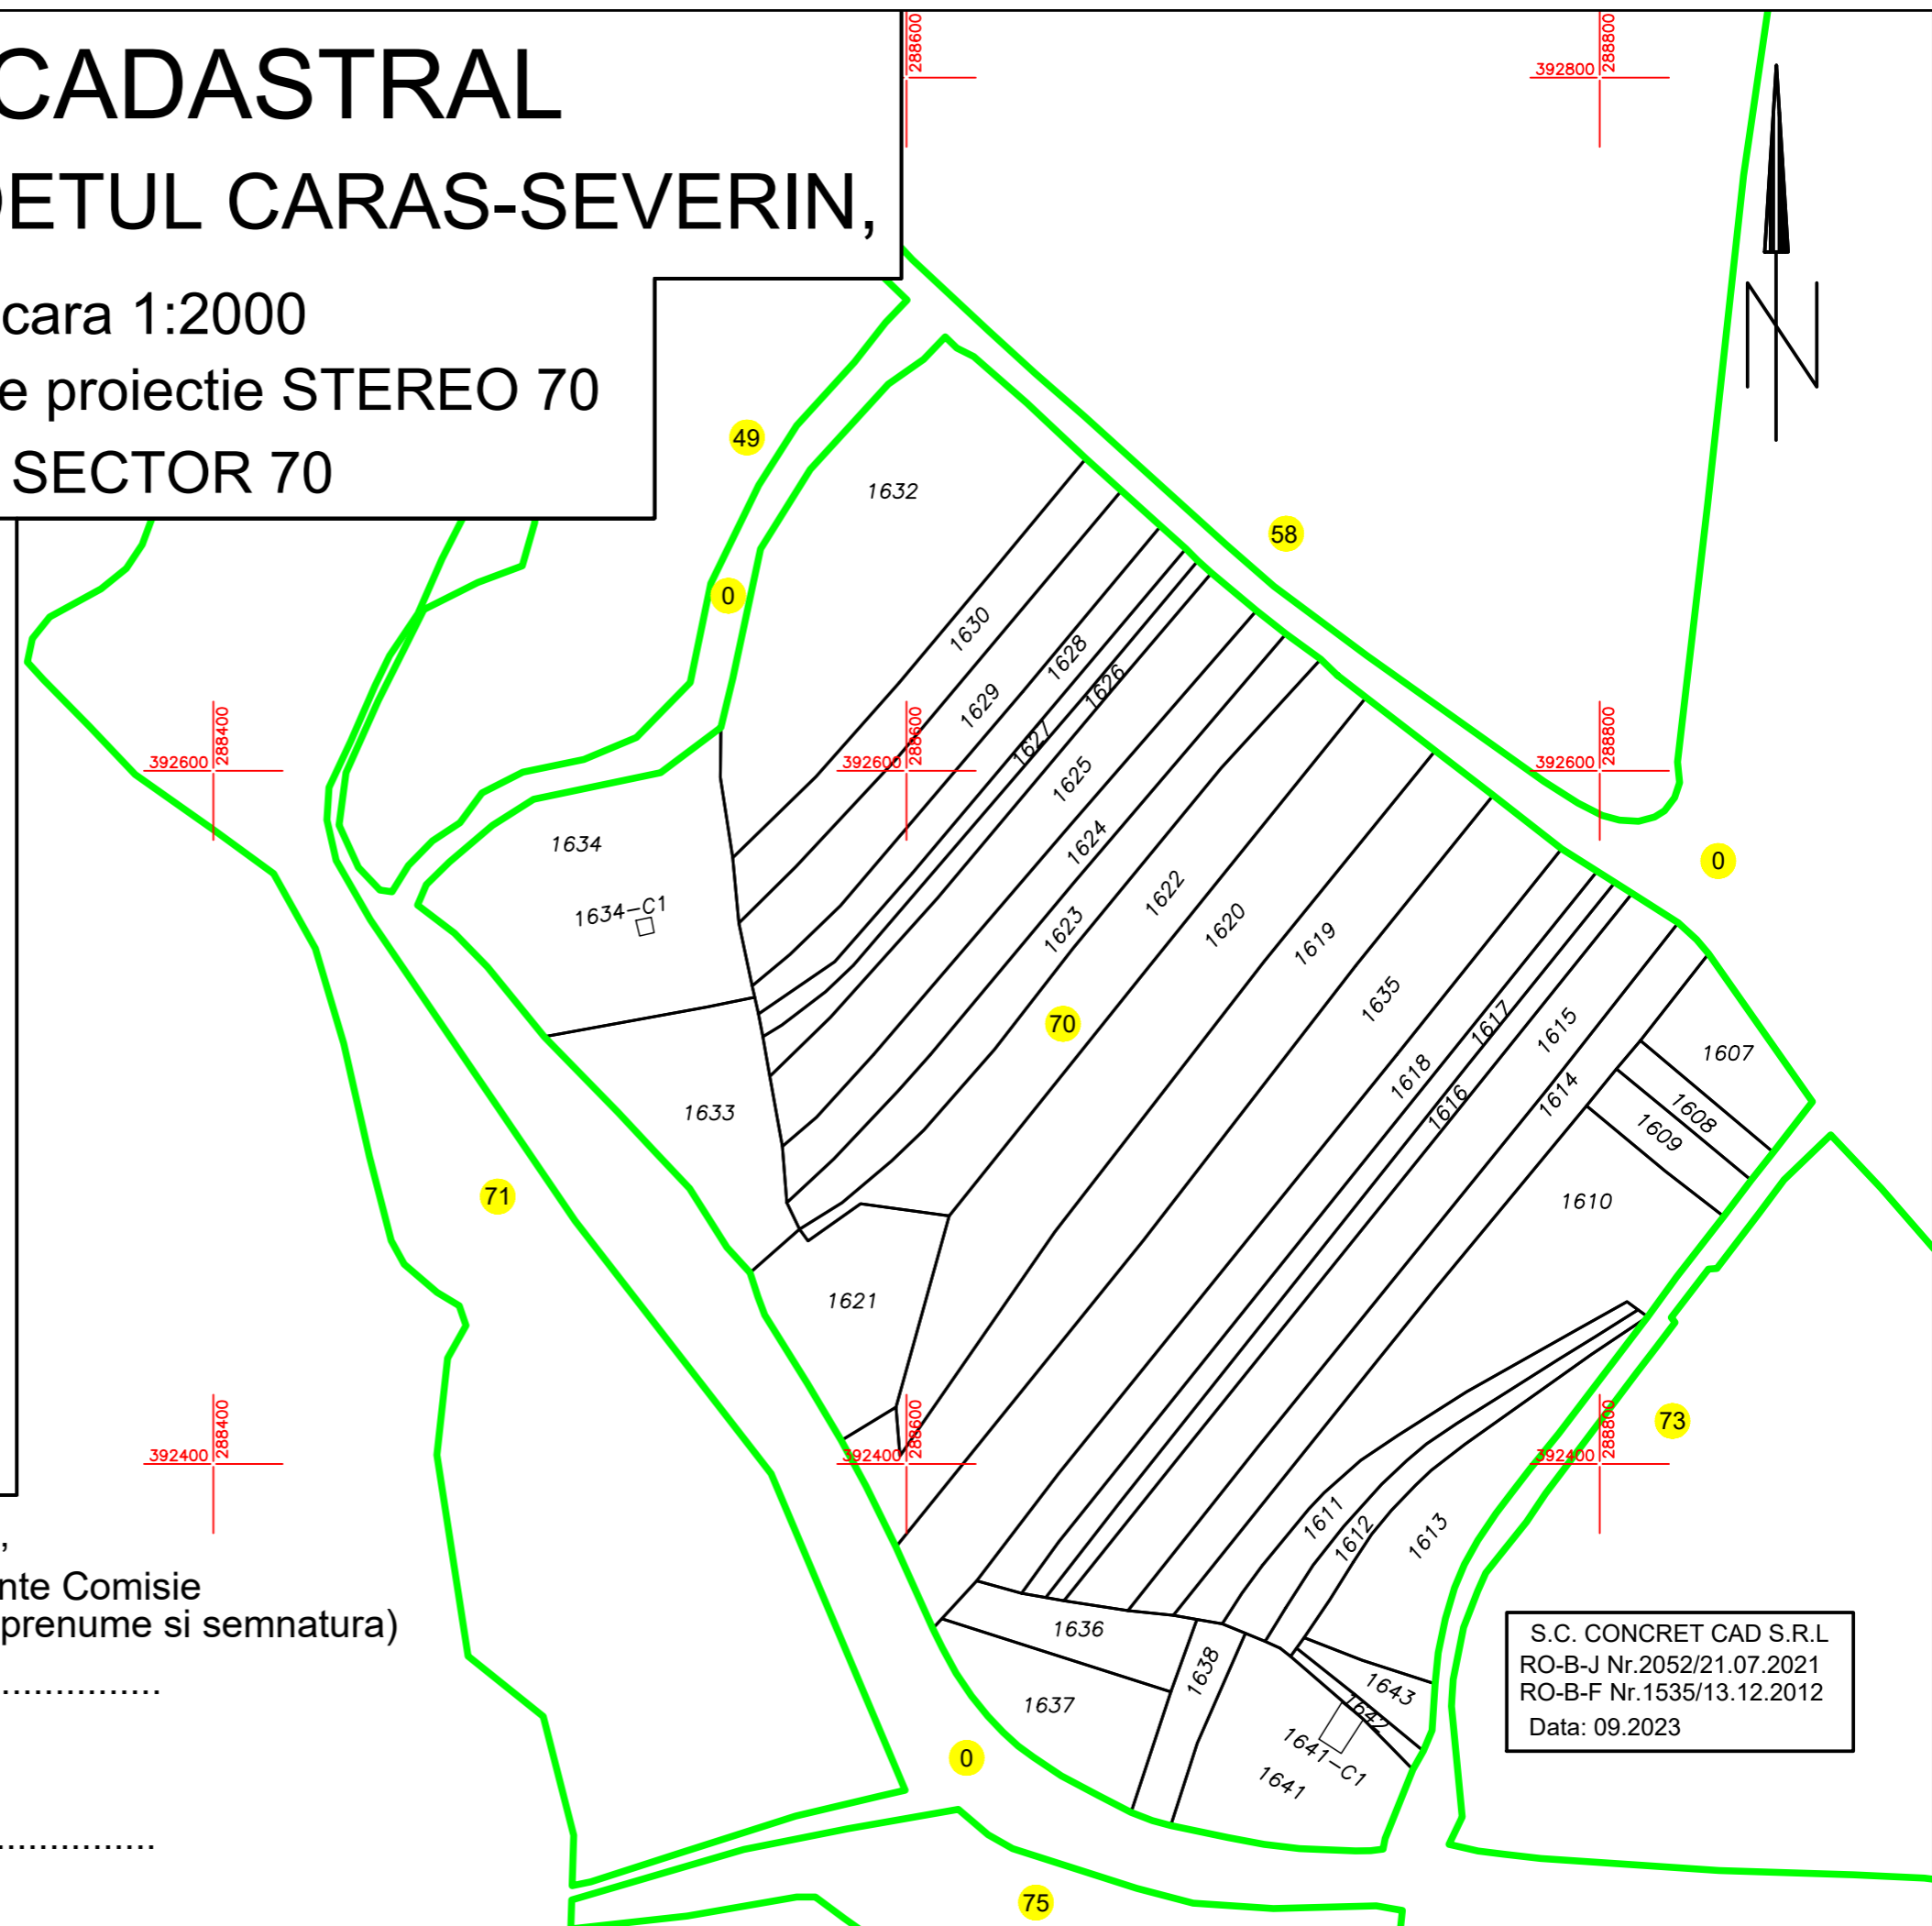

S.C. CONCRET CAD S.R.L
RO-B-J Nr.2052/21.07.2021
RO-B-F Nr.1535/13.12.2012
Data: 09.2023