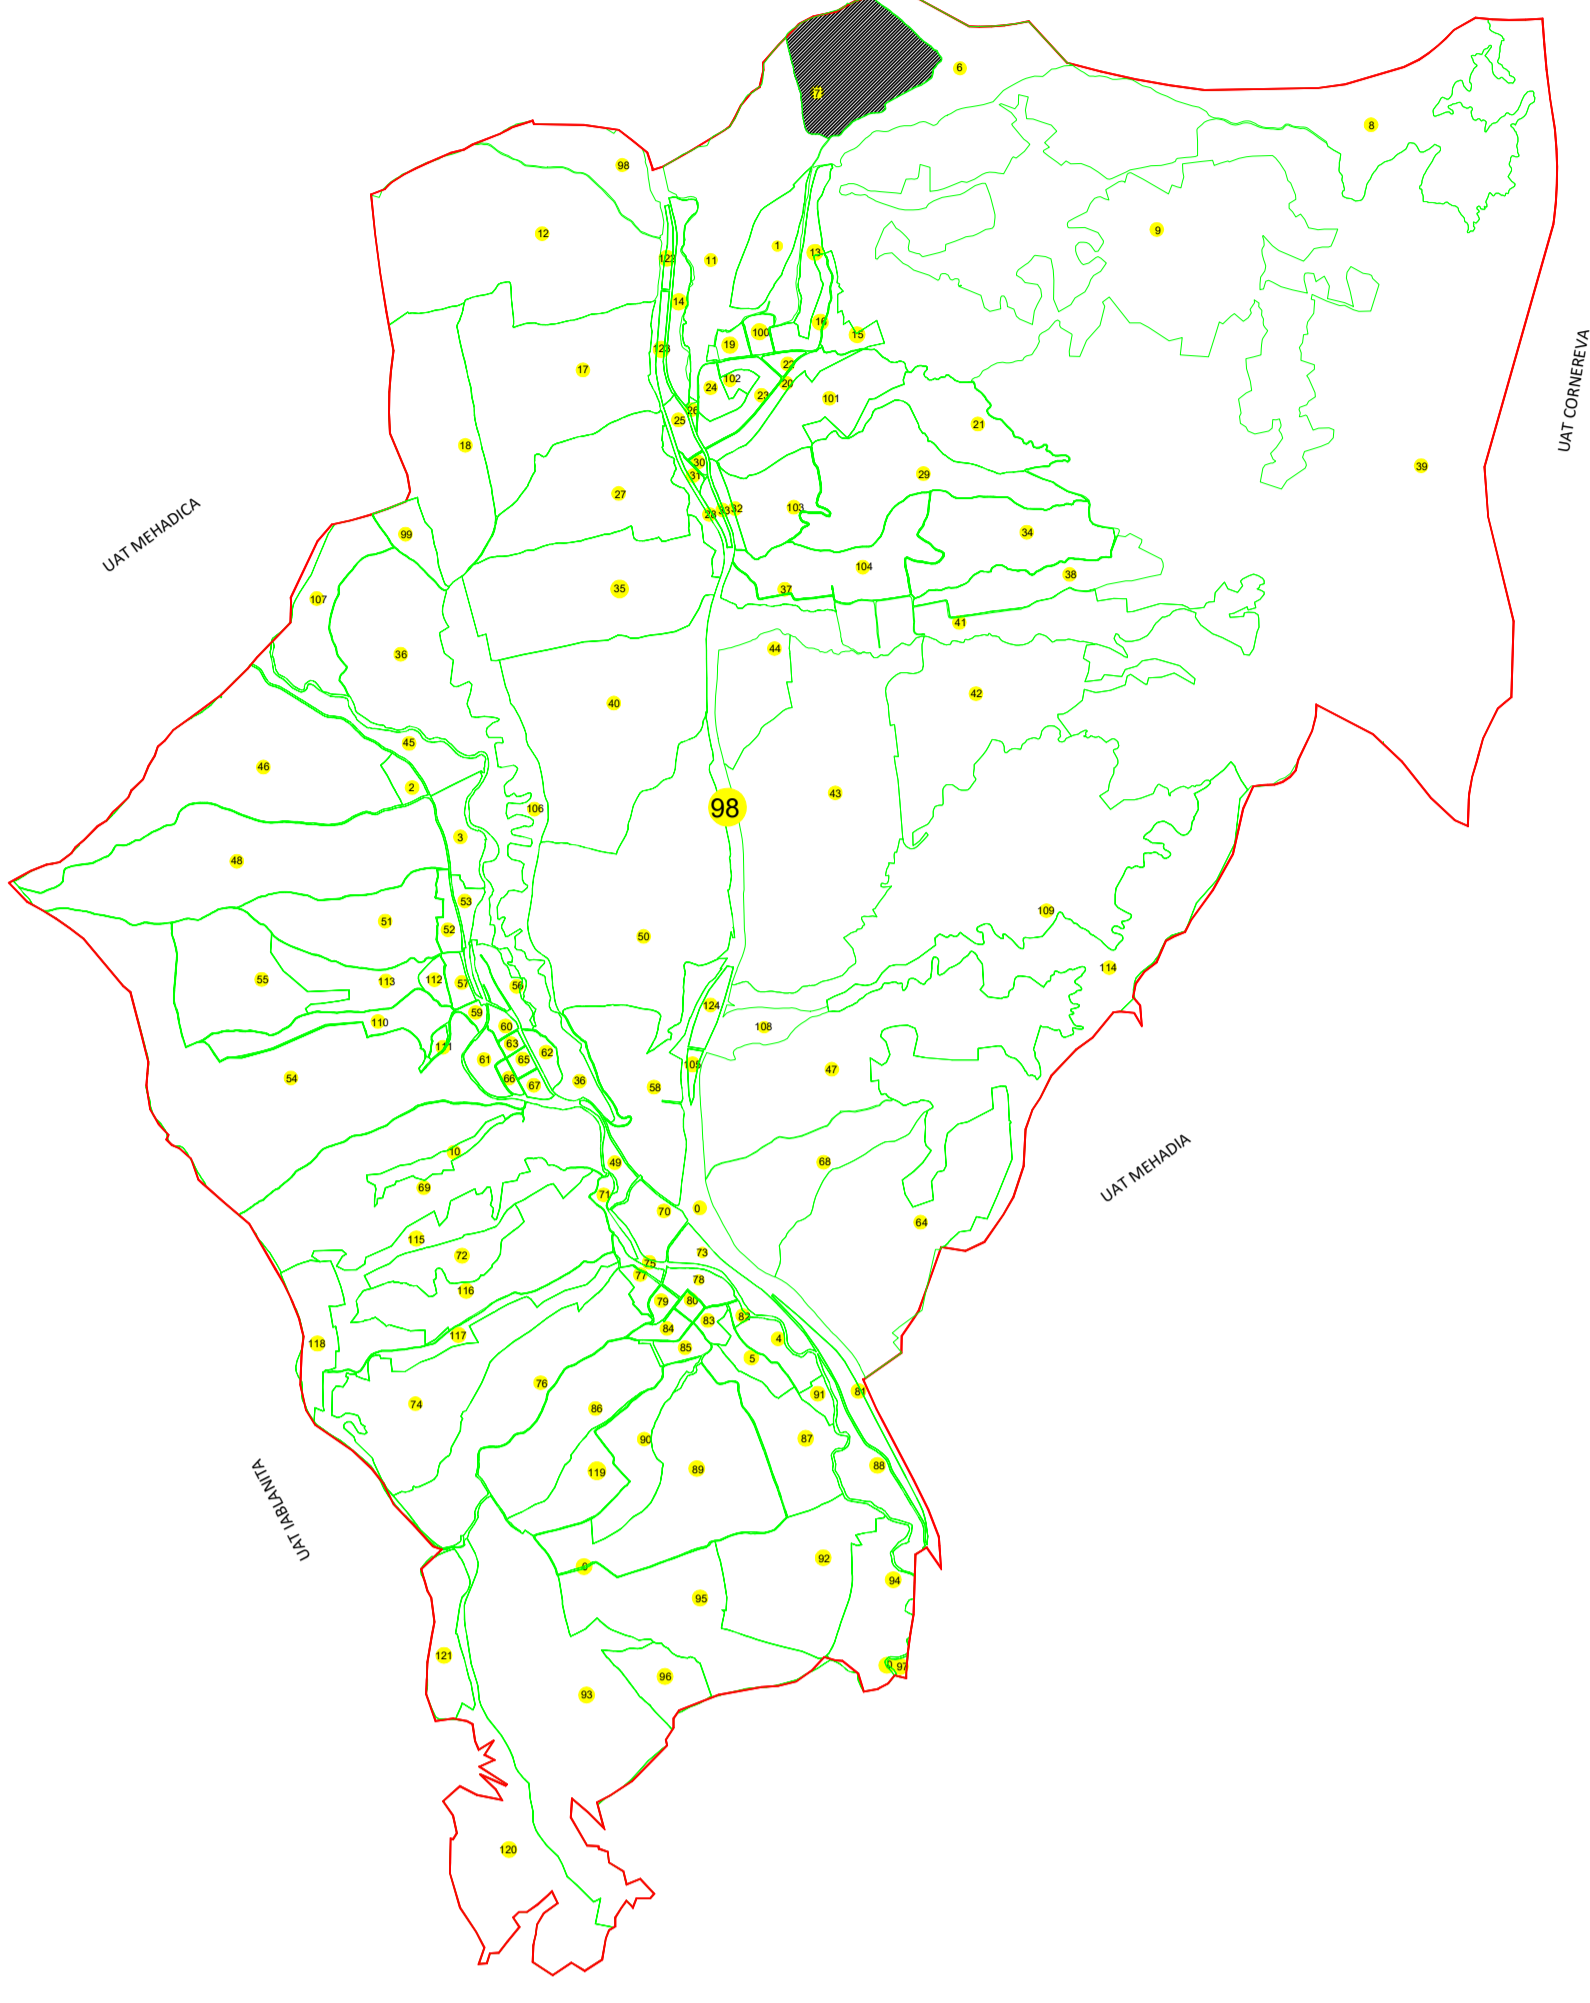

PLAN CADASTRAL

U.A.T. CORNEA, JUDETUL CARAS-SEVERIN,

Scara 1:2000
Sistem de proiectie STEREO 70
SECTOR 7

SCHITA CU DISPUNEREA
SECTORILOR CADASTRALE