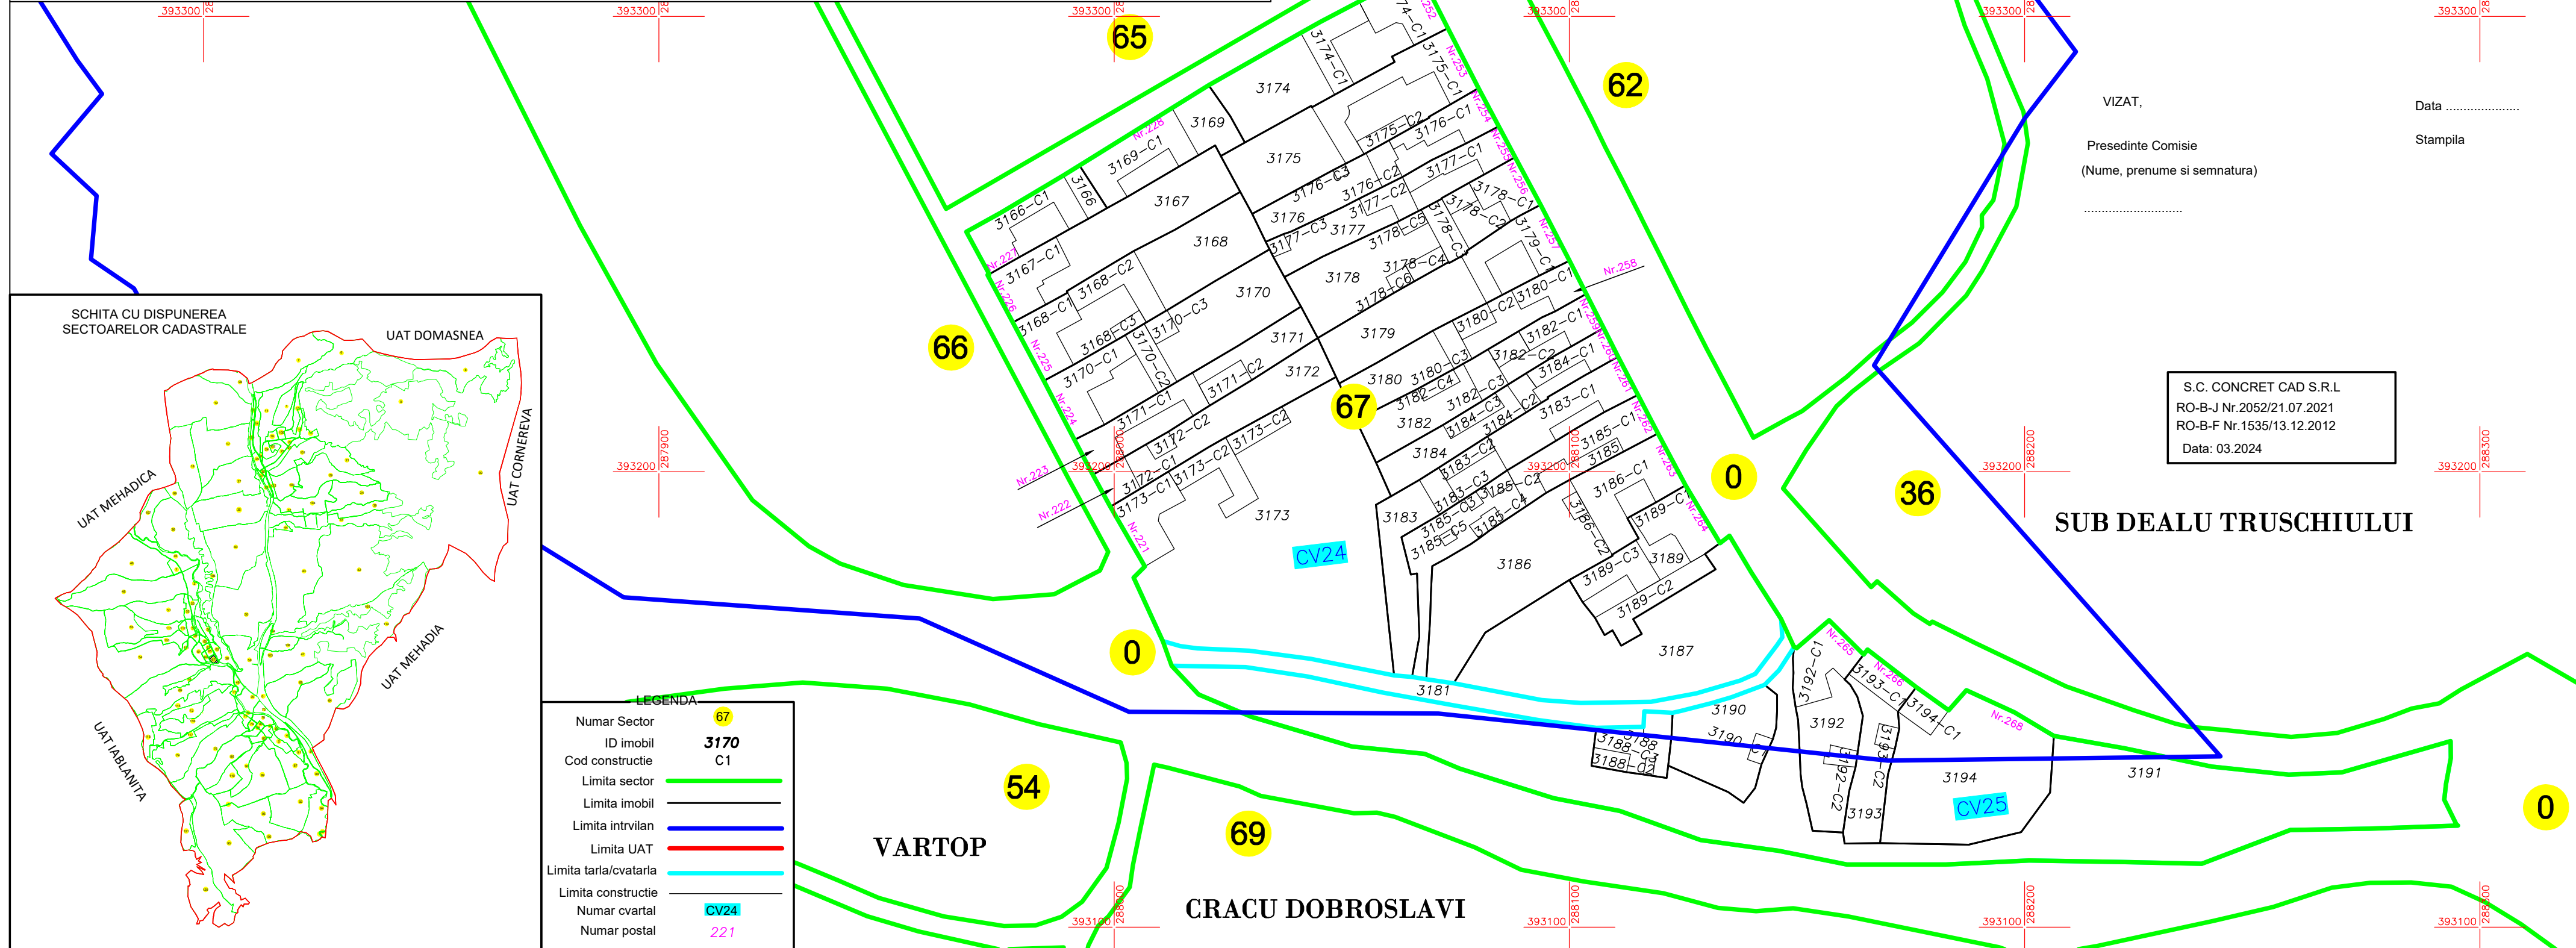

PLAN CADASTRAL

U.A.T. CORNEA, JUDETUL CARAS-SEVERIN,

Scara 1:1000
Sistem de proiectie STEREO 70
SECTOR 67

VIZAT,
Presedinte Comisie
(Nume, prenume si semnatura)
.....
Data

S.C. CONCRET CAD S.R.L
RO-B-J Nr.2052/21.07.2021
RO-B-F Nr.1535/13.12.2012
Data: 03.2024

LEGENDA

Numar Sector	67
ID imobil	3170
Cod constructie	C1
Limita sector	
Limita imobil	
Limita intrvilan	
Limita UAT	
Limita tarla/cvatarla	
Limita constructie	
Numar cvartal	CV24
Numar postal	221