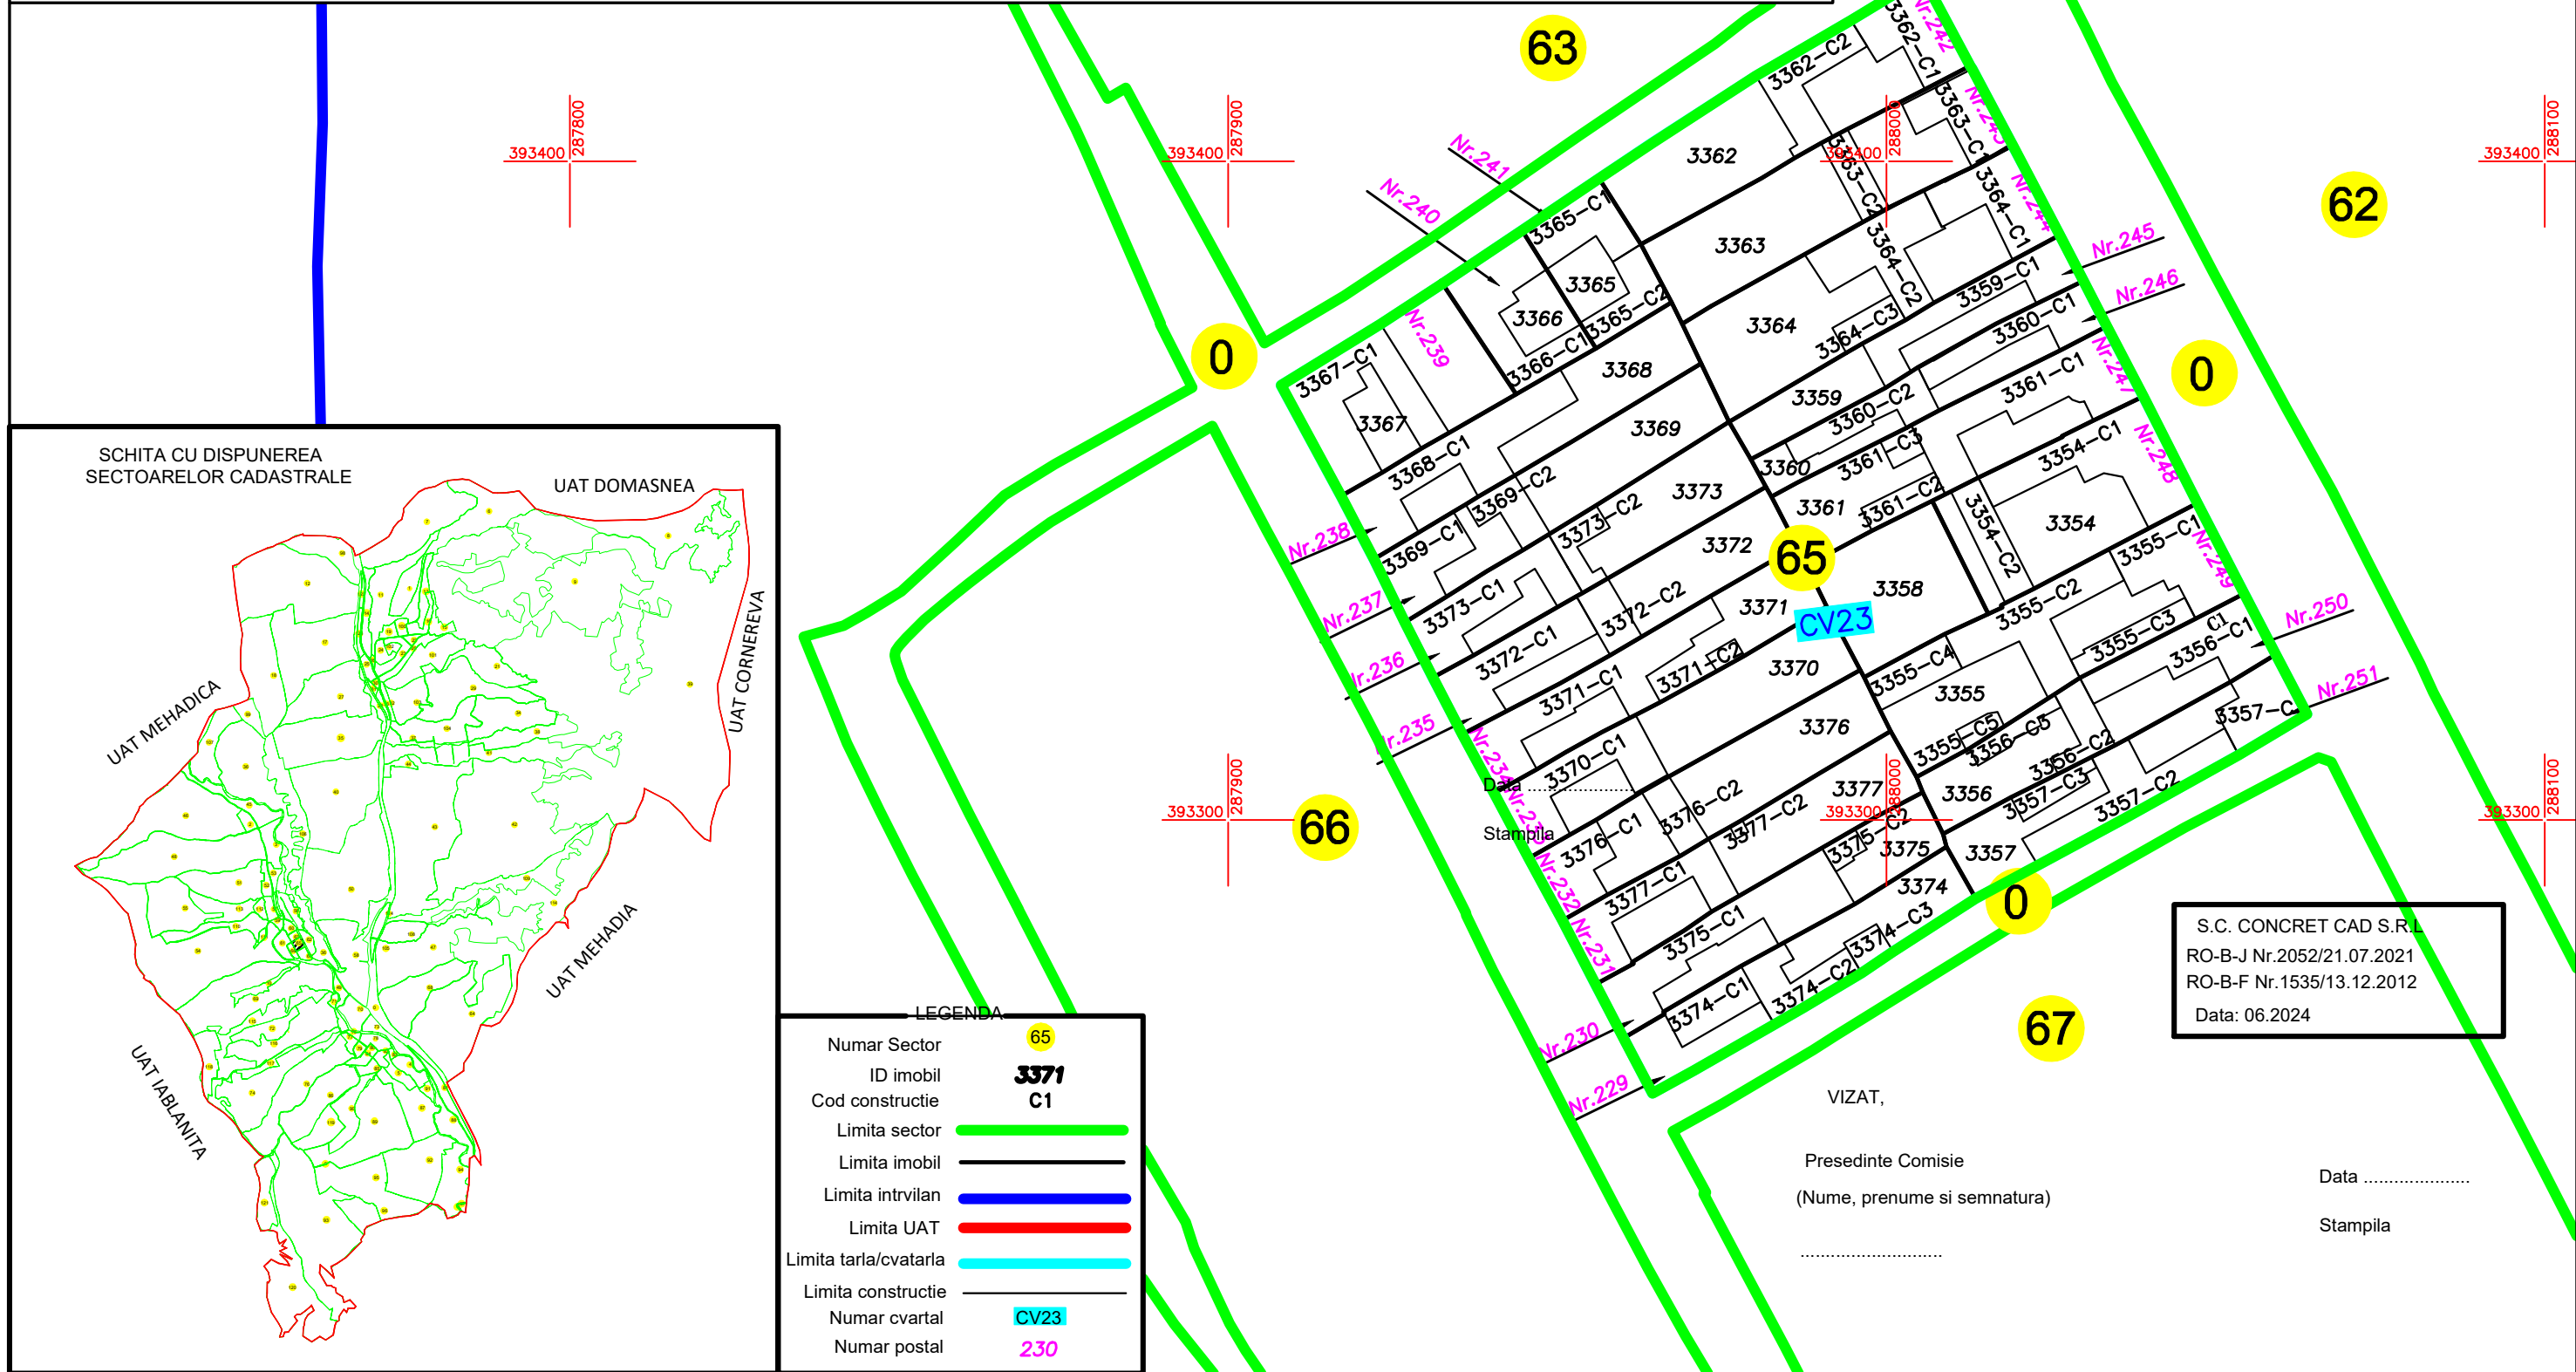

PLAN CADASTRAL

U.A.T. CORNEA, JUDETUL CARAS-SEVERIN,

Scara 1:1000
Sistem de proiectie STEREO 70
SECTOR 65

LEGENDA	
Numar Sector	65
ID imobil	3371
Cod constructie	C1
Limita sector	(Green line)
Limita imobil	(Black line)
Limita intrvilan	(Blue line)
Limita UAT	(Red line)
Limita tarla/cvataria	(Cyan line)
Limita constructie	(Grey line)
Numar cvartal	CV23
Numar postal	230