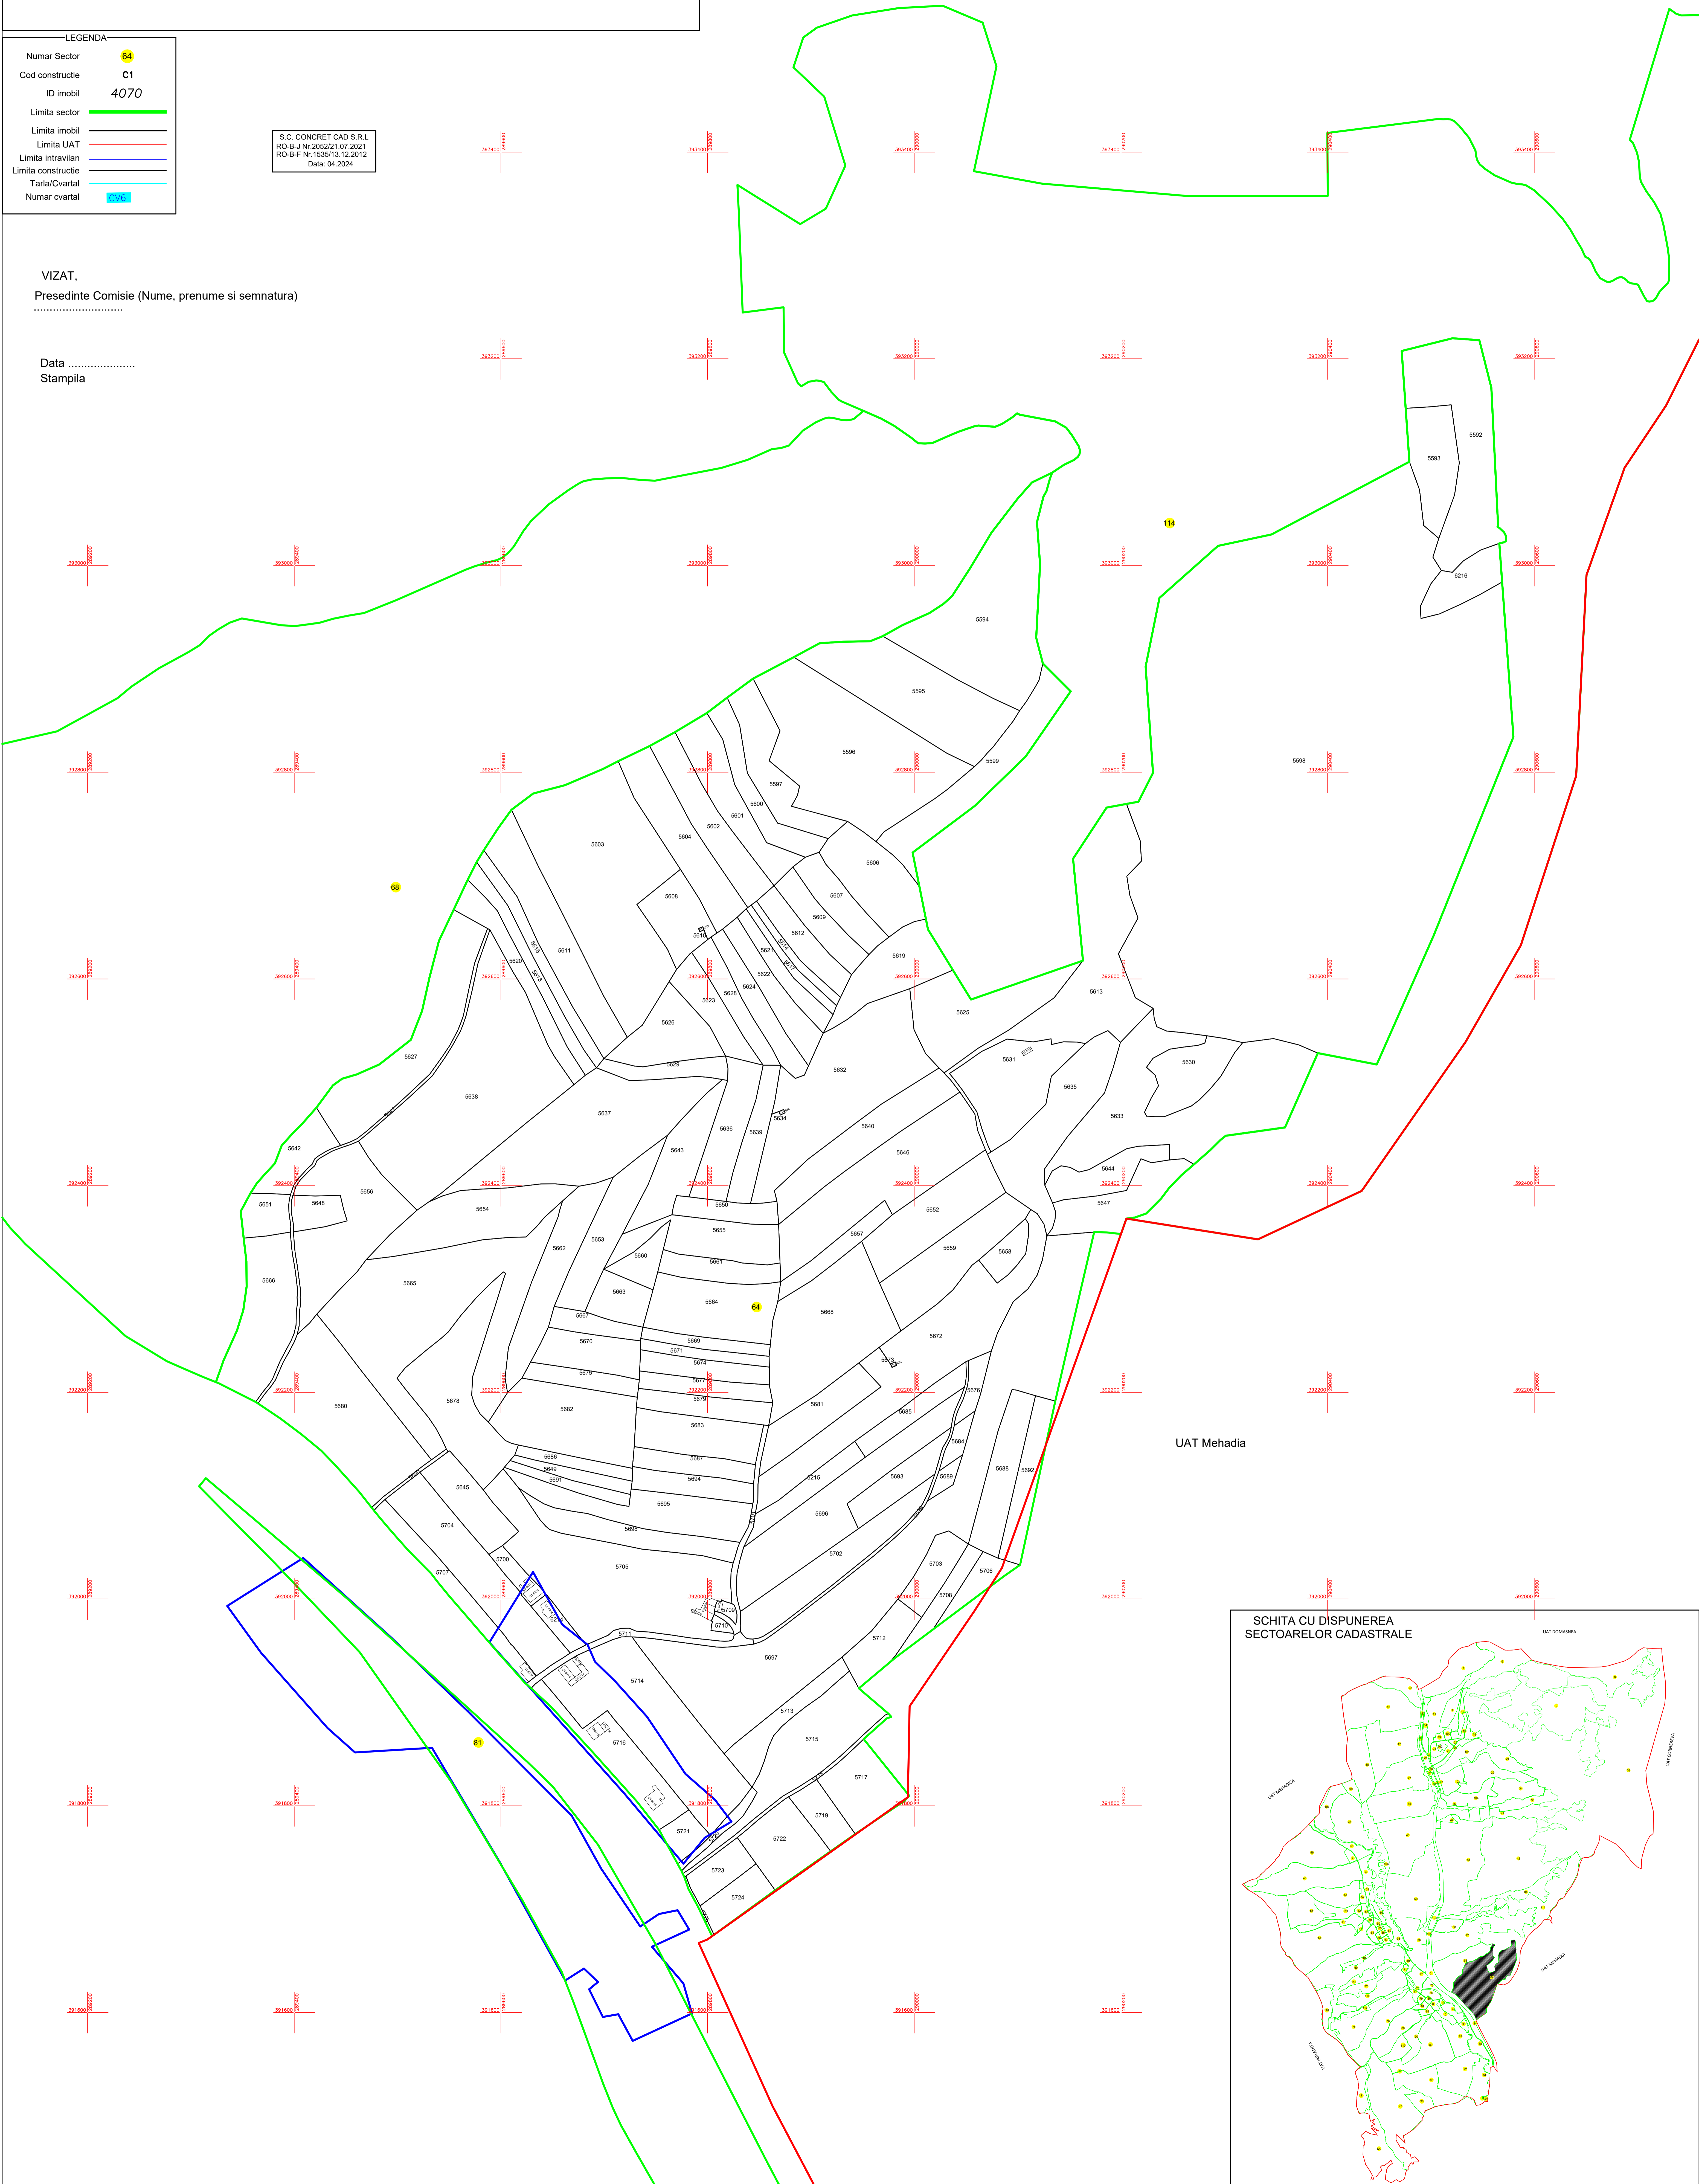

PLAN CADASTRAL
U.A.T. CORNEA, JUDETUL CARAS-SEVERIN,

Scara 1:2000
Sistem de proiectie STEREO 70
SECTOR 64

LEGENDA

Numar Sector	64
Cod constructie	C1
ID imobil	4070
Limita sector	
Limita imobil	
Limita UAT	
Limita intravilan	
Limita constructie	
Tarfa/Cvartal	
Numar cvartal	0005

VIZAT,
Presedinte Comisie (Nume, prenume si semnatura)

Data .....
Stampila

UAT Mehadia