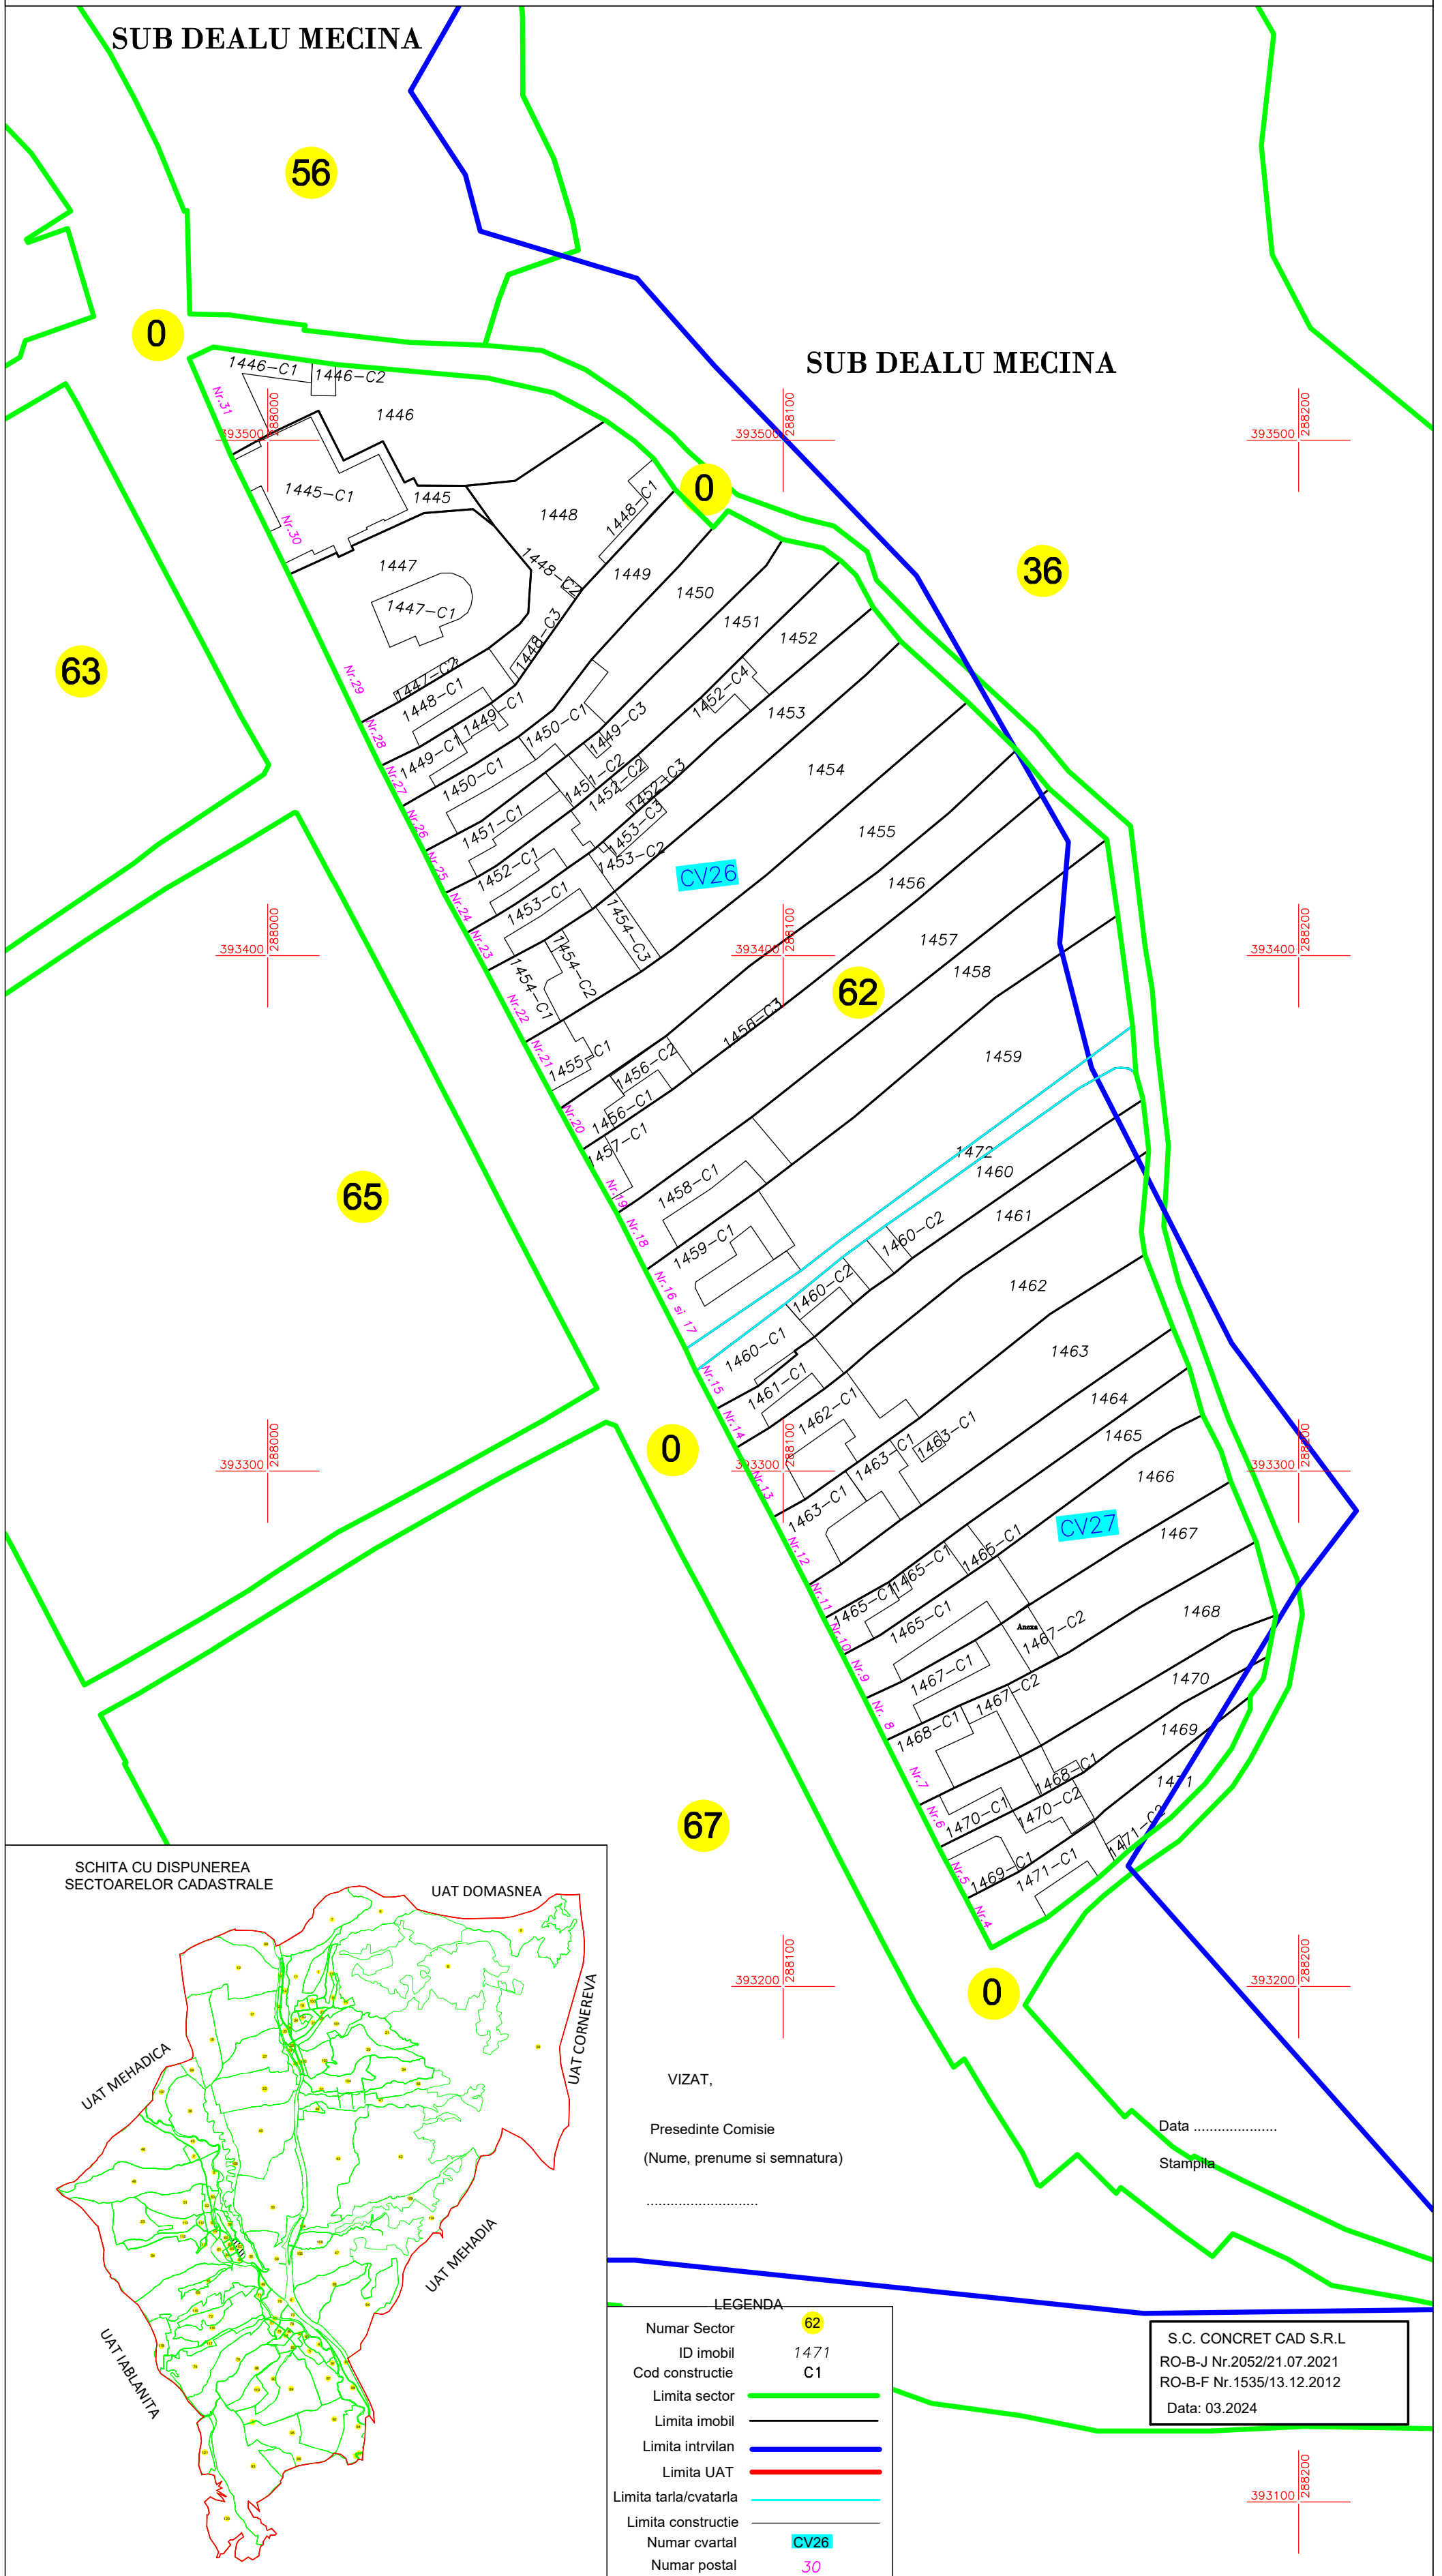

PLAN CADASTRAL

U.A.T. CORNEA, JUDETUL CARAS-SEVERIN,

Scara 1:1000
Sistem de proiectie STEREO 70
SECTOR 62

VIZAT,
Presedinte Comisie
(Nume, prenume si semnatura)
.....

Data

Stampila

LEGENDA

Numar Sector	62
ID imobil	1471
Cod constructie	C1
Limita sector	
Limita imobil	
Limita intrvilan	
Limita UAT	
Limita tarla/cvatarla	
Limita constructie	
Numar cvartal	CV26
Numar postal	30