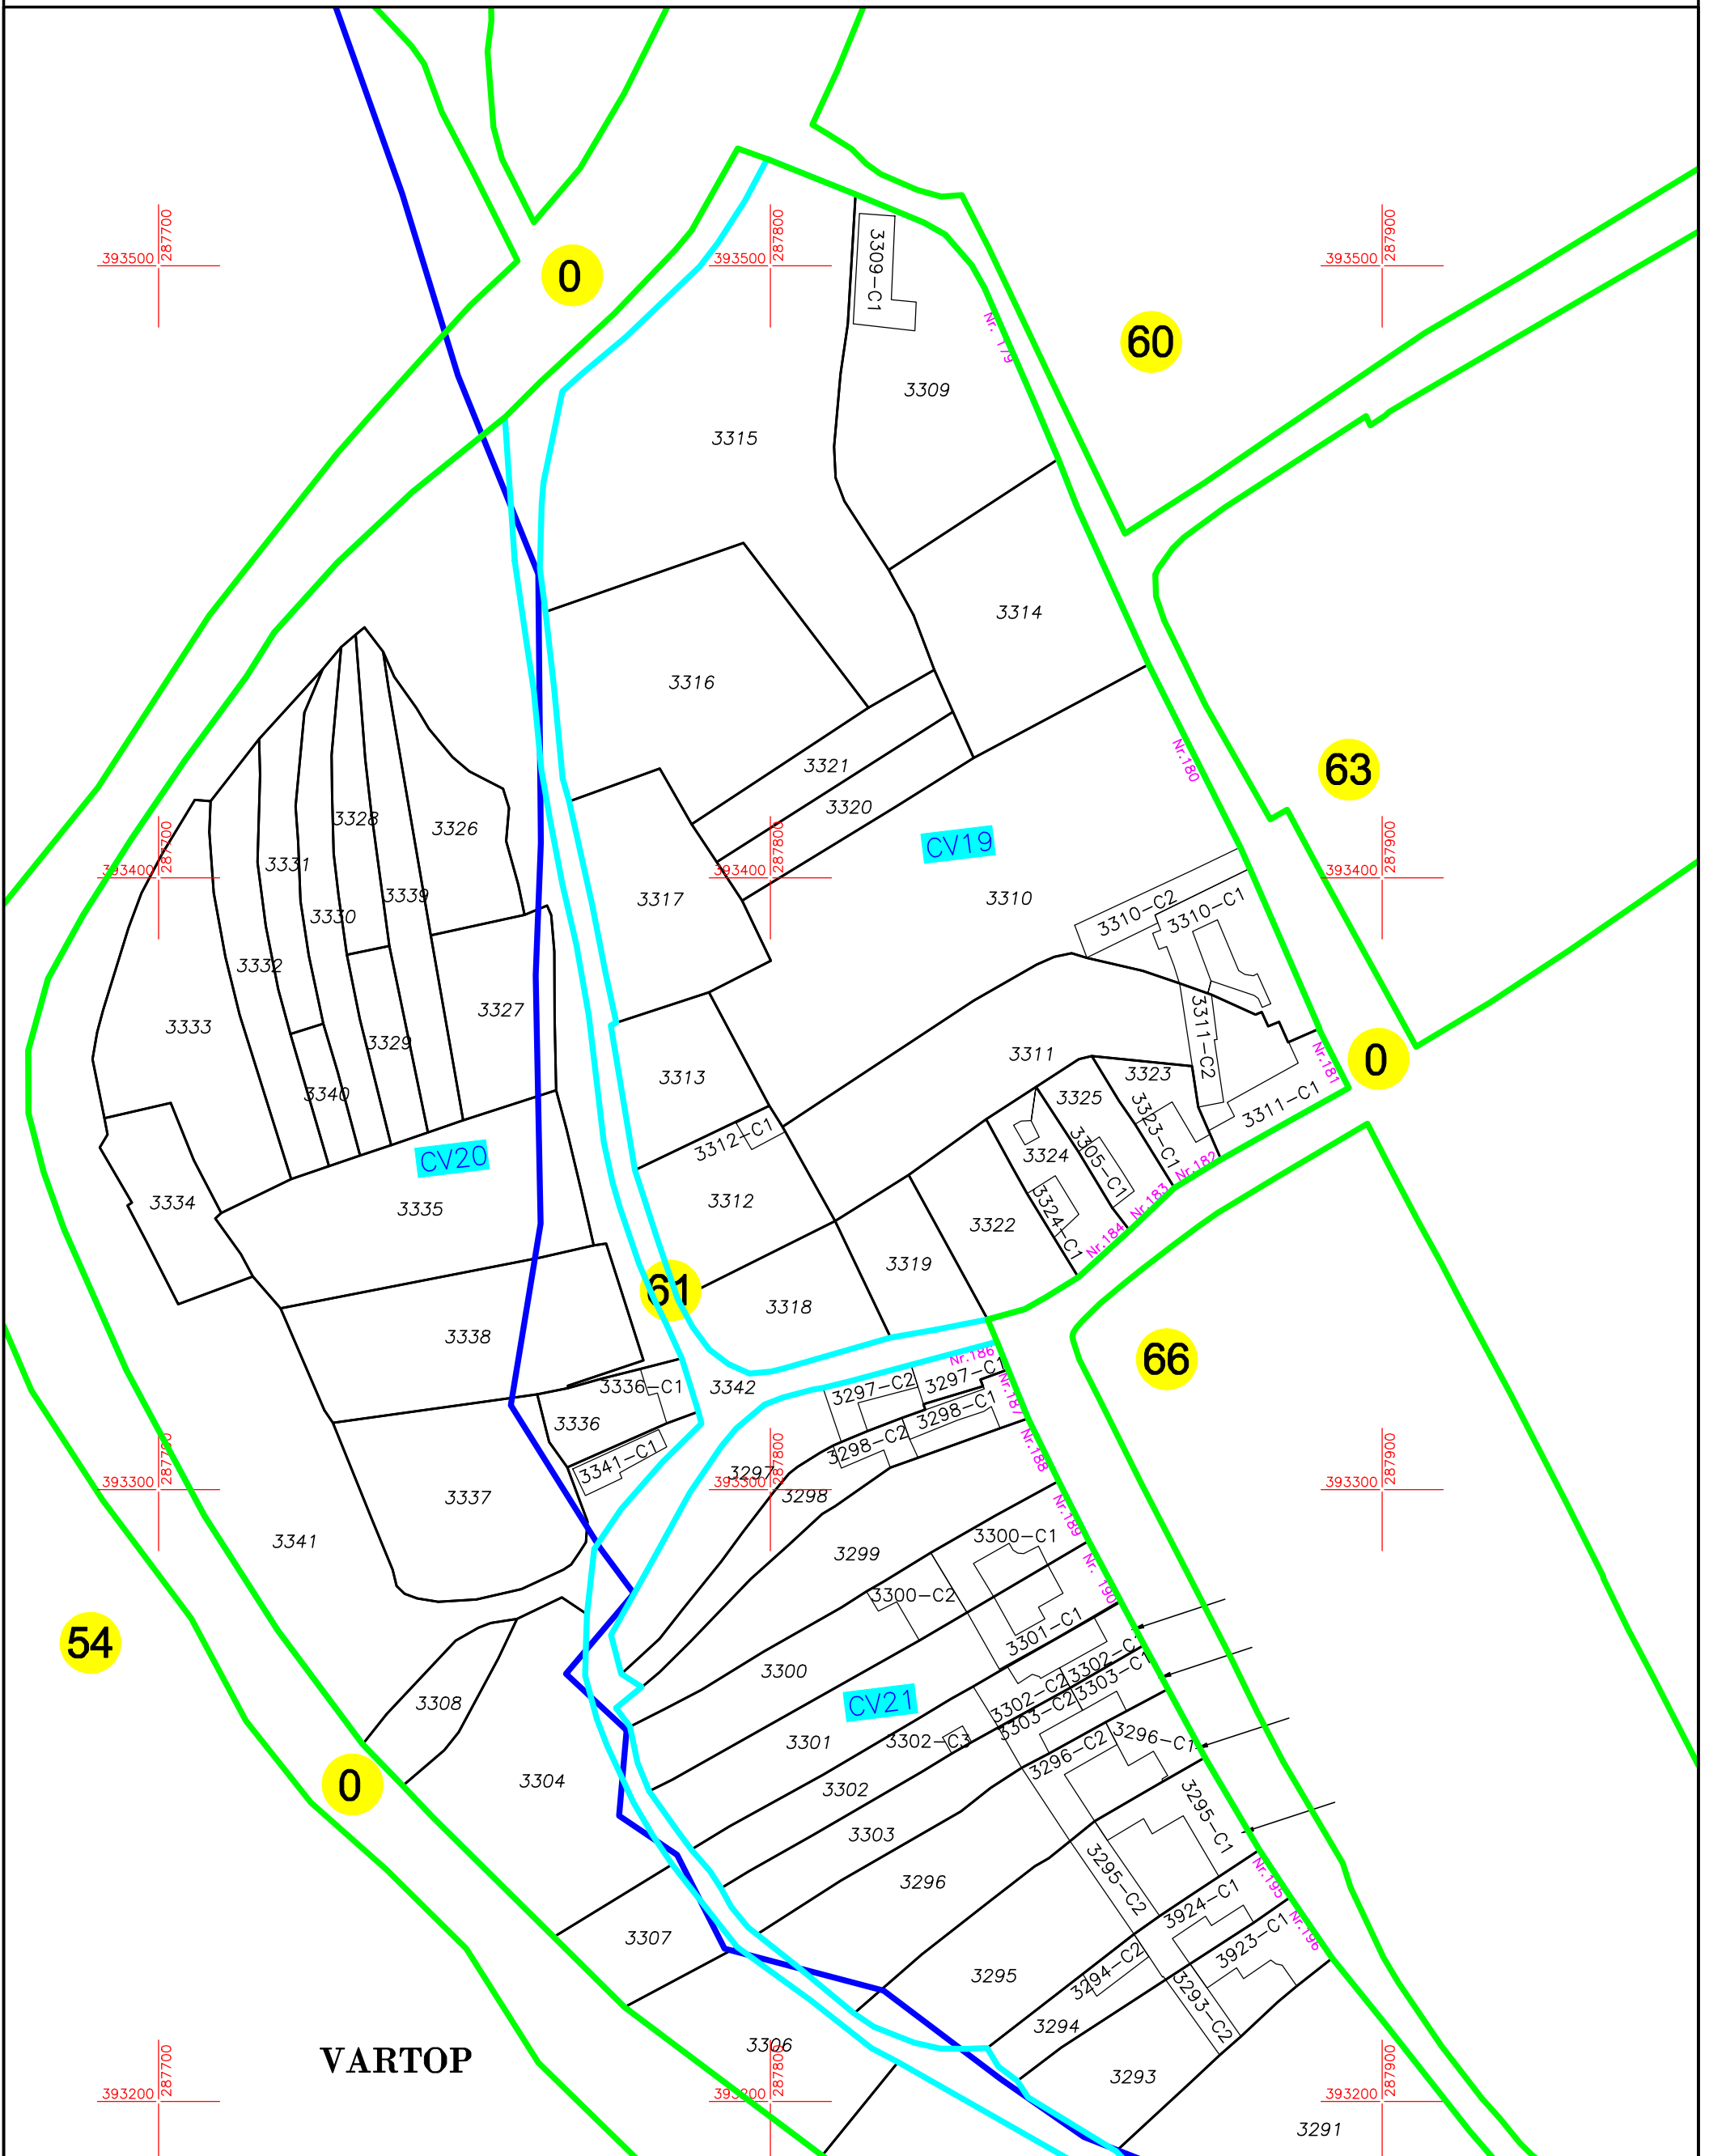

PLAN CADASTRAL

U.A.T. CORNEA, JUDETUL CARAS-SEVERIN,

Scara 1:1000
Sistem de proiectie STEREO 70
SECTOR 61

VIZAT,

Presedinte Comisie
(Nume, prenume si semnatura)

Data

Stampila

.....

LEGENDA

Numar Sector	61
ID imobil	3320
Cod constructie	C1
Limita sector	
Limita imobil	
Limita intrvilan	
Limita UAT	
Limita tarla/cvatarla	
Limita constructie	
Numar cvartal	CV20
Numar postal	180

S.C. CONCRET CAD S.R.L.
RO-B-J Nr.2052/21.07.2021
RO-B-F Nr.1535/13.12.2012
Data: 03.2024