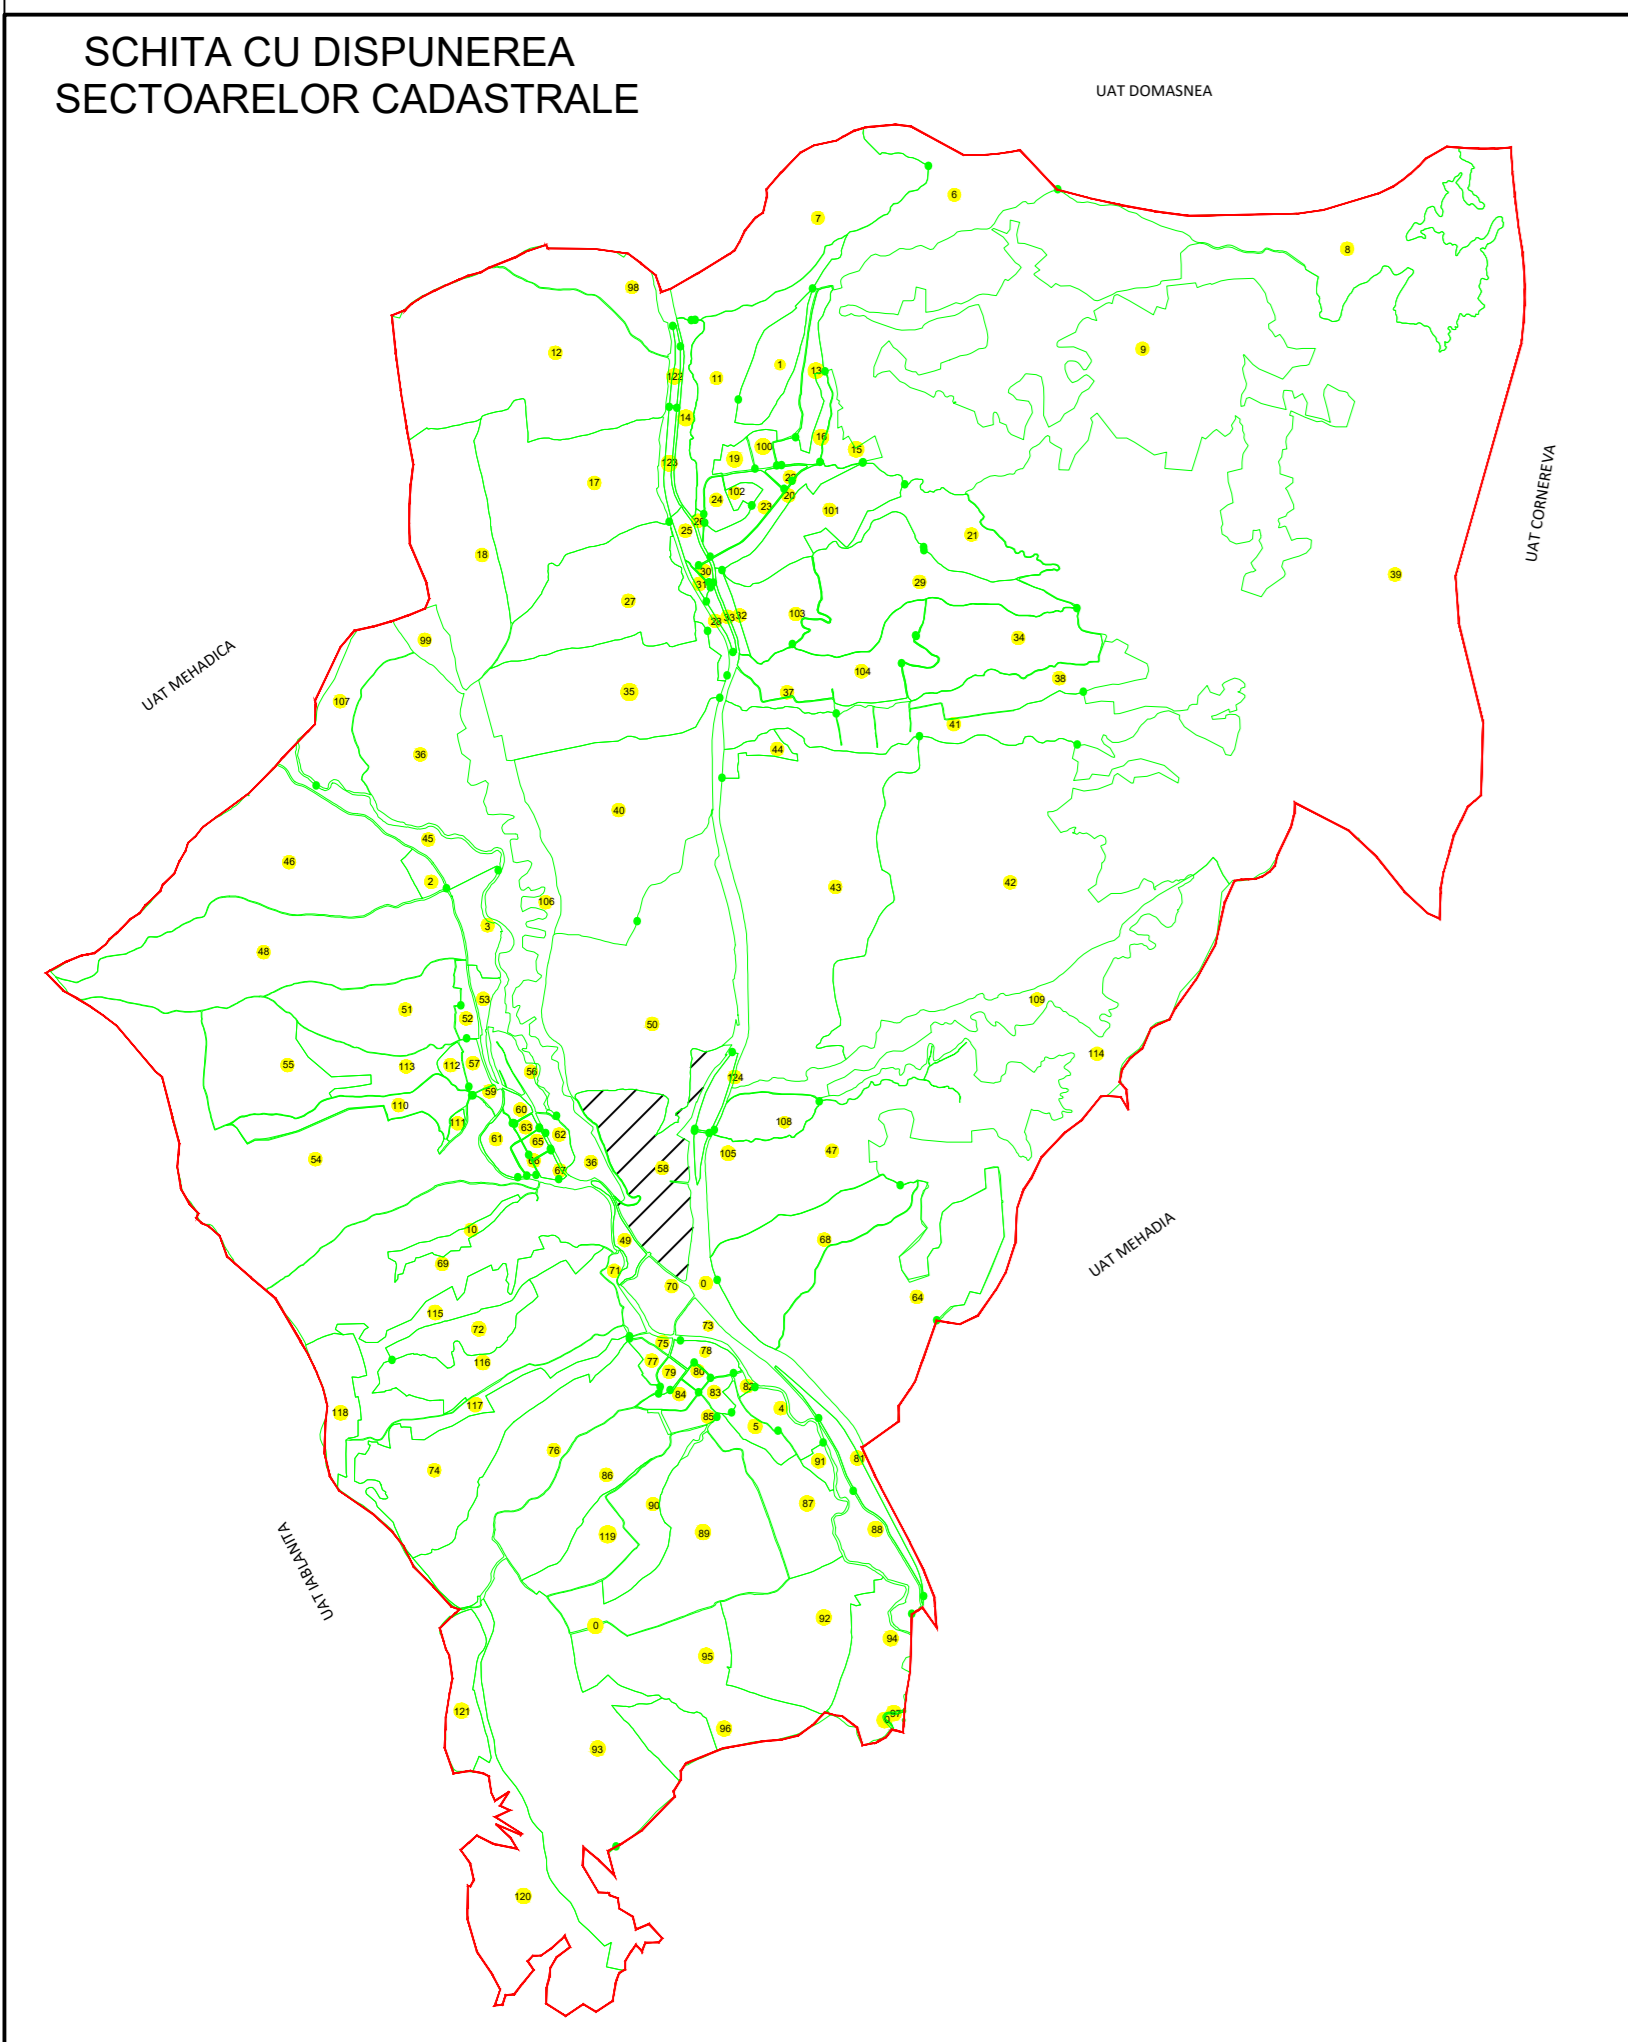

PLAN CADASTRAL
U.A.T. CORNEA, JUDETUL CARAS-SEVERIN,
Scara 1:2000
Sistem de proiectie STEREO 70
SECTOR 58

LEGENDA

Numar Sector	58
Cod constructie	C1
ID imobil	2748
Limita sector	
Limita imobil	
Limita constructie	
Hidrografie	

VIZAT,
Presedinte Comisie (Nume, prenume si semnatura)

Data .....
Stampila