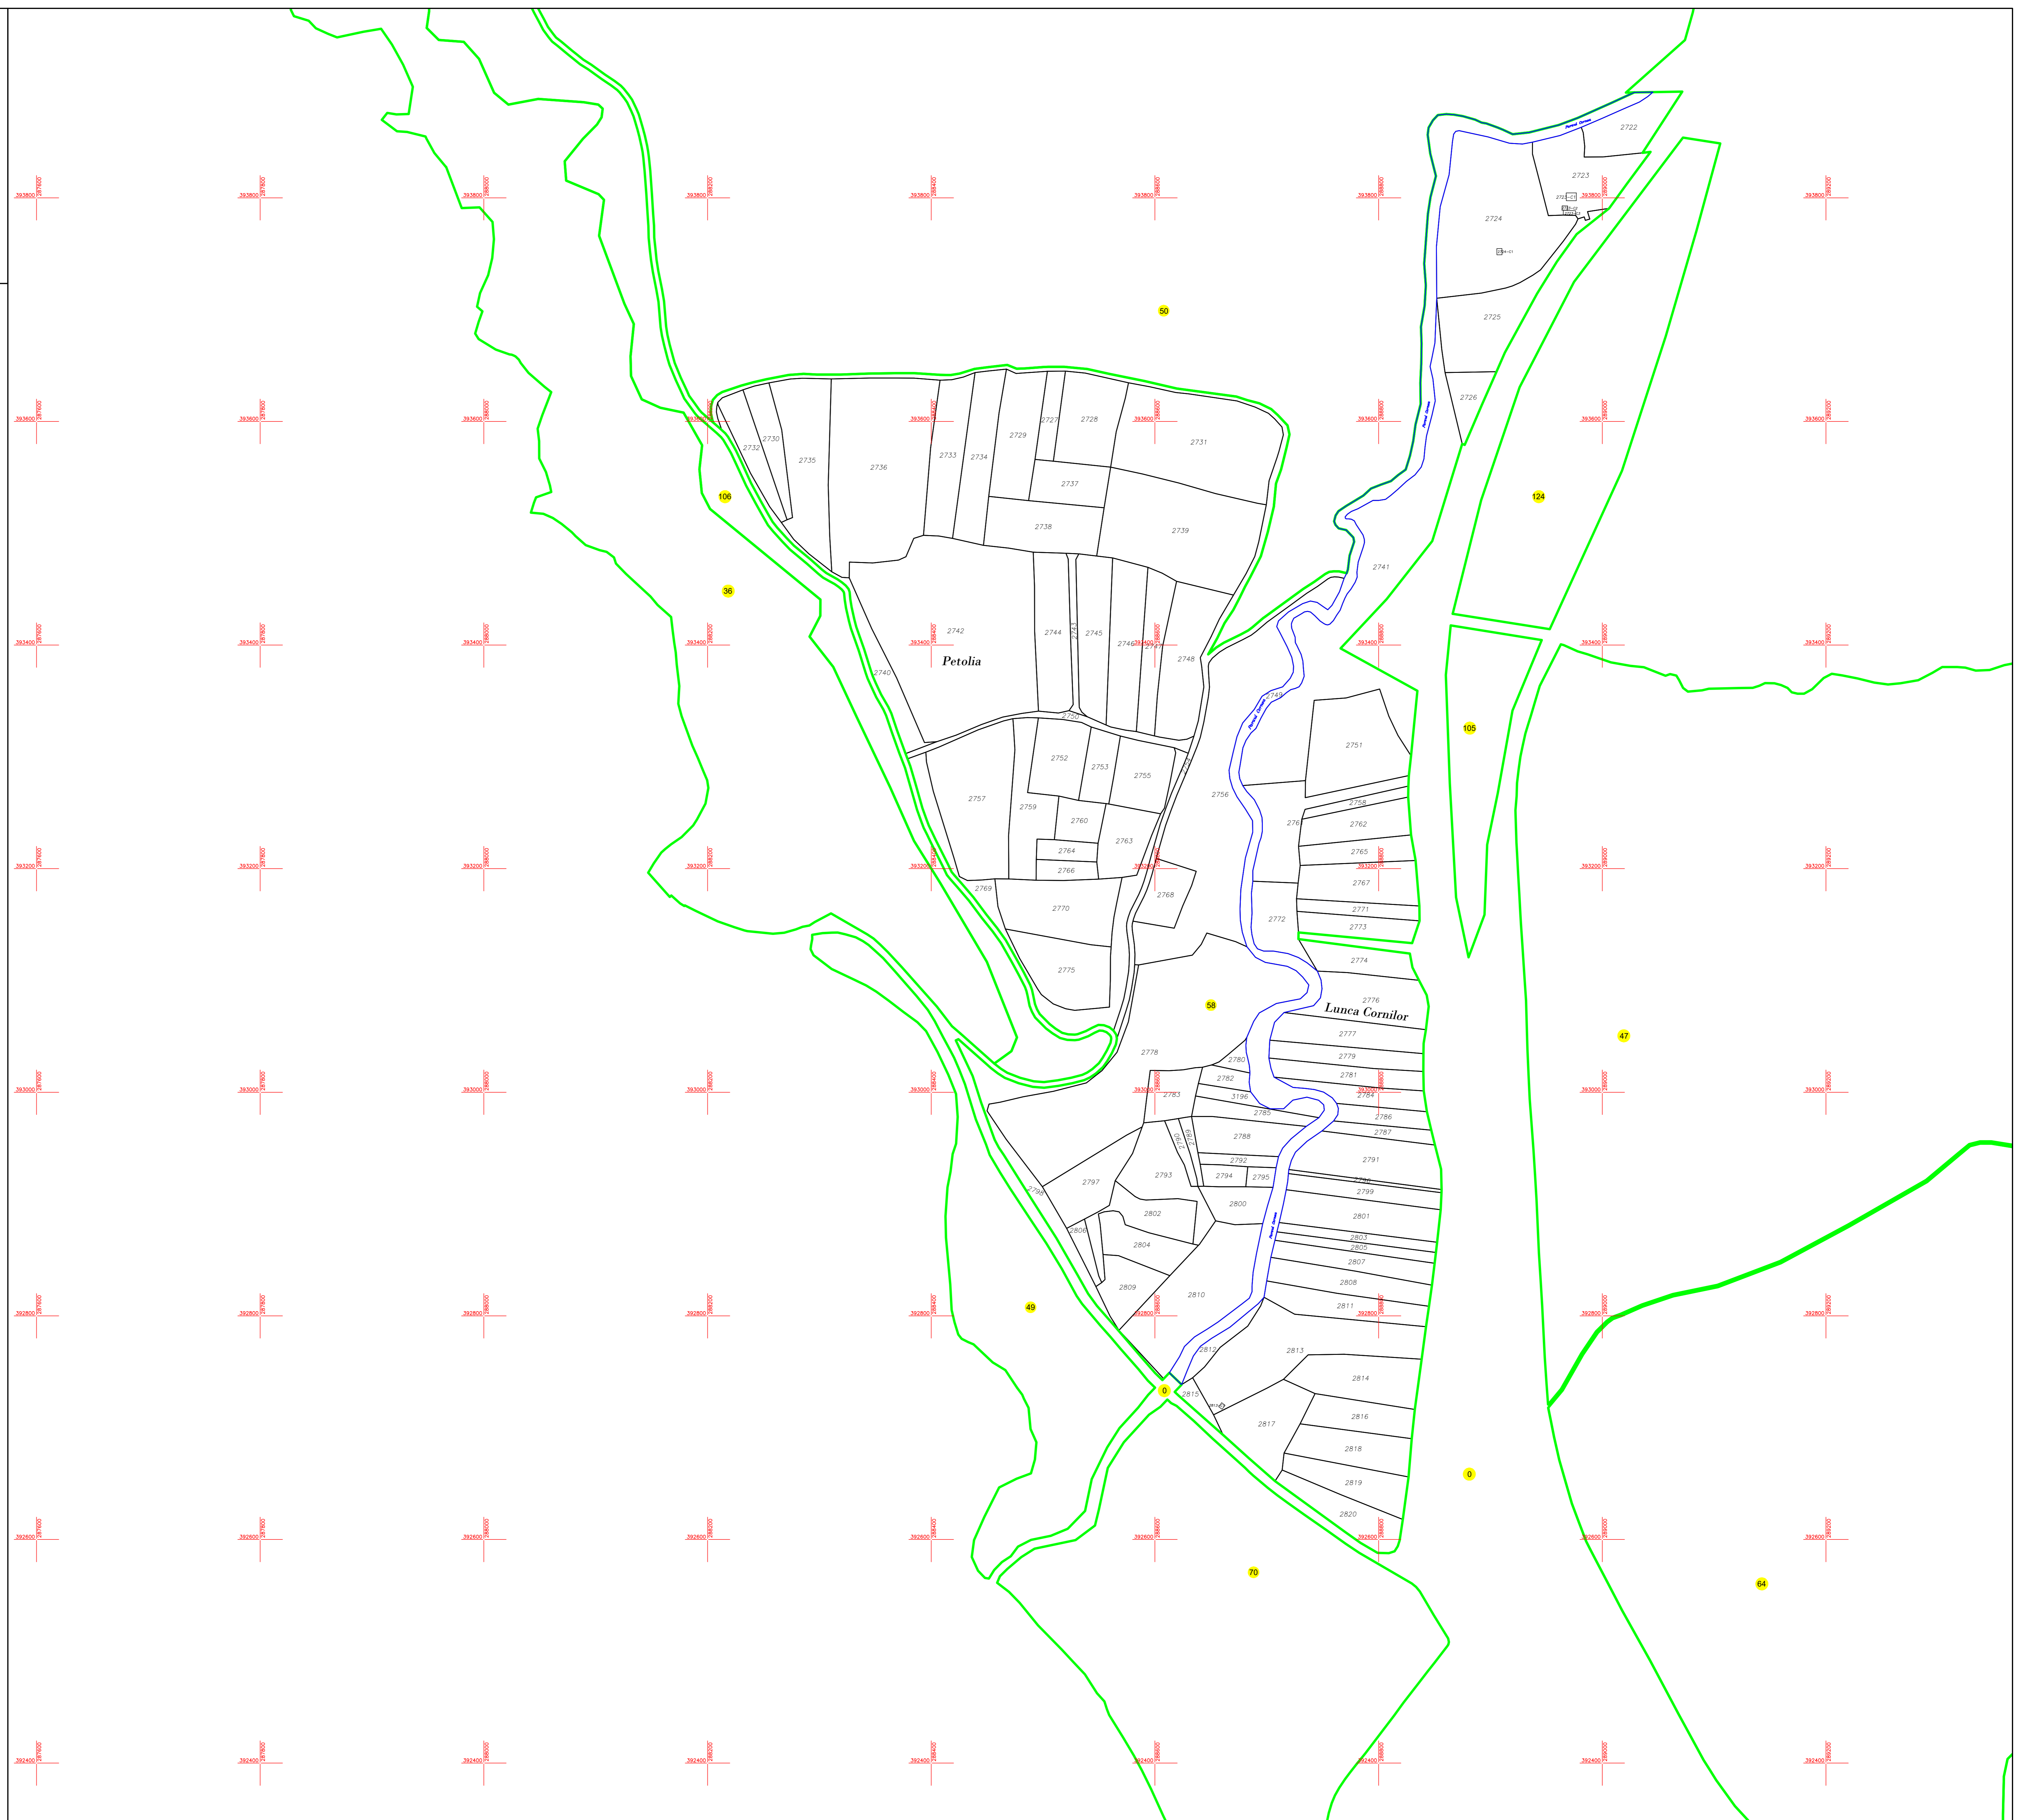

PLAN CADASTRAL
U.A.T. CORNEA, JUDETUL CARAS-SEVERIN,
Scara 1:2000
Sistem de proiectie STEREO 70
SECTOR 58

LEGENDA

Numar Sector	58
Cod constructie	C1
ID imobil	2748
Limita sector	
Limita imobil	
Limita constructie	
Hidrografie	

VIZAT,
Presedinte Comisie (Nume, prenume si semnatura)

Data .....
Stampila